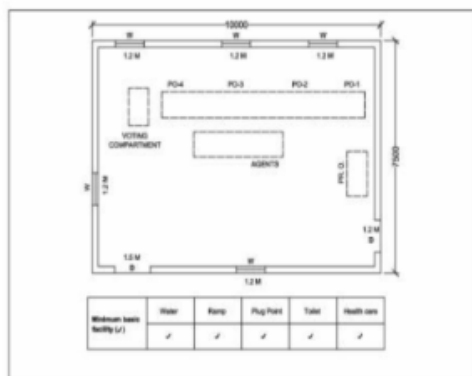

নির্বাচক নিবন্ধন আধিকারিকের স্বাক্ষর

Nazri Naksha

Google Map View

Polling Station Building Front View

Polling Station Front View

Cad View

Key MAP View

1	FTQ3126026	ফটো উপলব্ধ	নাম : হাসনুজ্জামান লস্কর পিতার নাম: খালেদ লস্কর বাড়ির নং : / বয়স : 42 লিঙ্গ : পুরুষ	2	FTQ3124252	ফটো উপলব্ধ	নাম : আশুরা বেওয়া স্বামীর নাম: সেরমাদালী বাড়ির নং : n0154 বয়স : 77 লিঙ্গ : মহিলা	3	FTQ3124278	ফটো উপলব্ধ	নাম : সায়রাবানু স্বামীর নাম: রুহুল আমিন বাড়ির নং : n0154 বয়স : 49 লিঙ্গ : মহিলা
4	FTQ3334513	ফটো উপলব্ধ	নাম : হাসান আলী বিবি মোল্লা স্বামীর নাম: রুমজান মোল্লা বাড়ির নং : n0154 বয়স : 40 লিঙ্গ : মহিলা	5	XCZ0868521	ফটো উপলব্ধ	নাম : ইয়ামিন মোল্লা পিতার নাম: ছোরমাদালি মোল্লা বাড়ির নং : n0154 বয়স : 38 লিঙ্গ : মহিলা	6	XCZ1368984	ফটো উপলব্ধ	নাম : সফিকুল মোল্লা পিতার নাম: রুহুল আমিন মোল্লা বাড়ির নং : n0154 বয়স : 31 লিঙ্গ : পুরুষ
7	FTQ1520246	ফটো উপলব্ধ	নাম : মুরশিদুল কবির স্বামীর নাম: লিয়াজুদ্দিন বাড়ির নং : n0001 বয়স : 49 লিঙ্গ : মহিলা	8	WB/15/105/285313	ফটো উপলব্ধ	নাম : নবিবর মোল্লা পিতার নাম: কাসেম মোল্লা বাড়ির নং : n0039 বয়স : 56 লিঙ্গ : পুরুষ	9	XCZ1231216	ফটো উপলব্ধ	নাম : মামুদা বিবি মোল্লা স্বামীর নাম: নবিবর মোল্লা বাড়ির নং : n0039 বয়স : 49 লিঙ্গ : মহিলা
10	FTQ0514554	ফটো উপলব্ধ	নাম : জবেদা বিবি স্বামীর নাম: কাসেম মোল্লা বাড়ির নং : n0039 বয়স : 85 লিঙ্গ : মহিলা	11	FTQ2652204	ফটো উপলব্ধ	নাম : নয়শের মোল্লা পিতার নাম: কাসেম মোল্লা বাড়ির নং : n0039 বয়স : 52 লিঙ্গ : পুরুষ	12	WB/15/105/285452	ফটো উপলব্ধ	নাম : ফিরুজা স্বামীর নাম: সেলিম বাড়ির নং : n0155 বয়স : 63 লিঙ্গ : মহিলা
13	XCZ1111699	ফটো উপলব্ধ	নাম : ইদ্রিস লস্কর পিতার নাম: সেলিম লস্কর বাড়ির নং : 155 বয়স : 33 লিঙ্গ : পুরুষ	14	XCZ1112010	ফটো উপলব্ধ	নাম : সাজিদা বিবি লস্কর স্বামীর নাম: মতিয়ার রহমান লস্কর বাড়ির নং : n0098 বয়স : 36 লিঙ্গ : মহিলা	15	FTQ3126489	ফটো উপলব্ধ	নাম : যোমেনা বেওয়া স্বামীর নাম: রাসিদ লস্কর বাড়ির নং : n0098 বয়স : 49 লিঙ্গ : মহিলা
16	FTQ3126018	ফটো উপলব্ধ	নাম : হাসিনা লস্কর স্বামীর নাম: খালেদ লস্কর বাড়ির নং : n0143 বয়স : 51 লিঙ্গ : মহিলা	17	XCZ1368646	ফটো উপলব্ধ	নাম : আফিয়া লস্কর স্বামীর নাম: ইদ্রিস লস্কর বাড়ির নং : 155 বয়স : 32 লিঙ্গ : মহিলা	18	FTQ3266848	ফটো উপলব্ধ	নাম : আফিরা তুয়েসা বিবি মোল্লা স্বামীর নাম: আসরাফ আলি মোল্লা বাড়ির নং : n0059 বয়স : 38 লিঙ্গ : মহিলা
19	FTQ1520337	ফটো উপলব্ধ	নাম : আসরাফ আলি মোল্লা পিতার নাম: আমজাদ মোল্লা বাড়ির নং : n0059 বয়স : 46 লিঙ্গ : পুরুষ	20	FTQ3124161	ফটো উপলব্ধ	নাম : আনোয়ারা স্বামীর নাম: আমজাদ বাড়ির নং : n0059 বয়স : 63 লিঙ্গ : মহিলা	21	XCZ1111780	ফটো উপলব্ধ	নাম : আজমীরা বিবি স্বামীর নাম: কওচার মোল্লা বাড়ির নং : n0056 বয়স : 36 লিঙ্গ : মহিলা
22	FTQ2117166	ফটো উপলব্ধ	নাম : কওচার আলী মোল্লা পিতার নাম: আক্বাজ বাড়ির নং : n0056 বয়স : 42 লিঙ্গ : পুরুষ	23	FTQ3124153	ফটো উপলব্ধ	নাম : কবিজান স্বামীর নাম: আক্বাকাছ বাড়ির নং : n0056 বয়স : 69 লিঙ্গ : মহিলা	24	WB/15/105/285529	ফটো উপলব্ধ	নাম : সাইদা স্বামীর নাম: নবিবর বাড়ির নং : n0039 বয়স : 51 লিঙ্গ : মহিলা
25	XCZ1111772	ফটো উপলব্ধ	নাম : সোমিন লস্কর পিতার নাম: সেলিম লস্কর বাড়ির নং : n0155 বয়স : 35 লিঙ্গ : পুরুষ	26	XCZ1016856	ফটো উপলব্ধ	নাম : সেখ ইমজামামউল হক পিতার নাম: আবুল কালাম আজাদ শেখ বাড়ির নং : n0363 বয়স : 34 লিঙ্গ : পুরুষ	27	FTQ1542984	ফটো উপলব্ধ	নাম : মোসলিমা বেগম স্বামীর নাম: শেখ. আবুল কালাম আজাদ বাড়ির নং : n0360 বয়স : 65 লিঙ্গ : মহিলা
28	FTQ3334372	ফটো উপলব্ধ	নাম : নাজমা বিবি স্বামীর নাম: ফরিদ মোল্লা বাড়ির নং : n0216 বয়স : 37 লিঙ্গ : মহিলা	29	XCZ1647916	ফটো উপলব্ধ	নাম : নাজিবুল মোল্লা পিতার নাম: নওশের মোল্লা বাড়ির নং : n0039 বয়স : 29 লিঙ্গ : পুরুষ	30	FTQ2998052	ফটো উপলব্ধ	নাম : ছামিরন বিবি স্বামীর নাম: মোবারক লস্কর বাড়ির নং : n0190 বয়স : 41 লিঙ্গ : মহিলা