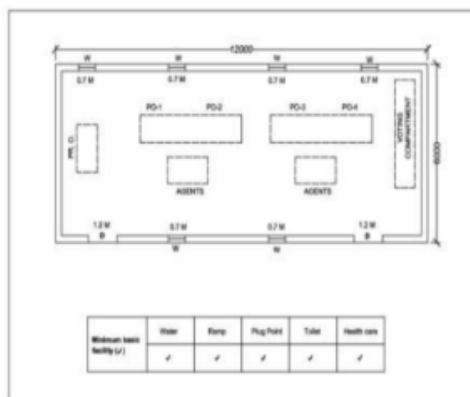

নির্বাচক নিবন্ধন আধিকারিকের স্বাক্ষর

Nazri Naksha

Google Map View

Polling Station Building Front View

Polling Station Front View

Cad View

Key MAP View

1	XCZ0787374	নাম : মমতাজ বিবি মোল্লা স্বামীর নাম: এবাদাত মোল্লা বাড়ির নং : n0055 বয়স : 38 লিঙ্গ : মহিলা	ফটো উপলব্ধ	2	XCZ0993071	নাম : জিয়াউর রহমান মণ্ডল পিতার নাম: রফিকুল মণ্ডল বাড়ির নং : n0110 বয়স : 35 লিঙ্গ : পুরুষ	ফটো উপলব্ধ	3	FTQ2136406	নাম : রসিদা বিবি মোল্যা স্বামীর নাম: সেকেন্দার মোল্যা বাড়ির নং : n0055 বয়স : 42 লিঙ্গ : মহিলা	ফটো উপলব্ধ
4	FTQ2671311	নাম : সেকেন্দার মোল্ল্যা পিতার নাম: এসার আলী মোল্ল্যা বাড়ির নং : n0055 বয়স : 41 লিঙ্গ : পুরুষ	ফটো উপলব্ধ	5	FTQ3269040	নাম : মোসারফ সরদার পিতার নাম: মামান সরদার বাড়ির নং : n0030 বয়স : 39 লিঙ্গ : পুরুষ	ফটো উপলব্ধ	6	FTQ2135986	নাম : কুরমান সরদার পিতার নাম: আবেদ আলী সরদার বাড়ির নং : n0003 বয়স : 46 লিঙ্গ : পুরুষ	ফটো উপলব্ধ
7	FTQ3268554	নাম : সাহিদা বিবি সরদার স্বামীর নাম: কুরমান সরদার বাড়ির নং : n0003 বয়স : 39 লিঙ্গ : মহিলা	ফটো উপলব্ধ	8	WB/15/105/321189	নাম : মোহরজান স্বামীর নাম: নবিবর বাড়ির নং : n0003 বয়স : 51 লিঙ্গ : মহিলা	ফটো উপলব্ধ	9	XCZ0300962	নাম : সাহিদা সরদার পিতার নাম: আবেদ আলী সরদার বাড়ির নং : 3 বয়স : 38 লিঙ্গ : মহিলা	ফটো উপলব্ধ
10	WB/15/105/321267	নাম : হবিবর সরদার পিতার নাম: আবেদ আলী সরদার বাড়ির নং : n0003 বয়স : 59 লিঙ্গ : পুরুষ	ফটো উপলব্ধ	11	WB/15/105/321237	নাম : জলিল মণ্ডল পিতার নাম: জুব্বার মণ্ডল বাড়ির নং : n0094 বয়স : 61 লিঙ্গ : পুরুষ	ফটো উপলব্ধ	12	WB/15/105/321299	নাম : জয়নুর স্বামীর নাম: রওশন বাড়ির নং : n0067 বয়স : 53 লিঙ্গ : মহিলা	ফটো উপলব্ধ
13	FTQ2670677	নাম : নূর ইসলাম মোল্যা পিতার নাম: জবেদ আলী মোল্যা বাড়ির নং : n0067 বয়স : 52 লিঙ্গ : পুরুষ	ফটো উপলব্ধ	14	WB/15/105/321346	নাম : রওশন মোল্যা পিতার নাম: জবেদ আলী মোল্যা বাড়ির নং : n0067 বয়স : 65 লিঙ্গ : পুরুষ	ফটো উপলব্ধ	15	FTQ1519503	নাম : রহিমা বিবি স্বামীর নাম: রাজ্জাক বাড়ির নং : n0027 বয়স : 50 লিঙ্গ : মহিলা	ফটো উপলব্ধ
16	FTQ1518224	নাম : রুকসানা বিবি স্বামীর নাম: ছালাউদ্দিন বাড়ির নং : n0005 বয়স : 59 লিঙ্গ : মহিলা	ফটো উপলব্ধ	17	XCZ1572148	নাম : আতাউর মন্ডল পিতার নাম: রফিকুল মন্ডল বাড়ির নং : n0110 বয়স : 29 লিঙ্গ : পুরুষ	ফটো উপলব্ধ	18	FTQ2418119	নাম : অজুফা বিবি মন্ডল স্বামীর নাম: আবুল রহিম মন্ডল বাড়ির নং : n0093 বয়স : 42 লিঙ্গ : মহিলা	ফটো উপলব্ধ
19	WB/15/105/321284	নাম : আছিয়া স্বামীর নাম: অবিজ্জি বাড়ির নং : n0093 বয়স : 71 লিঙ্গ : মহিলা	ফটো উপলব্ধ	20	FTQ3338647	নাম : সাফিয়া বিবি মোল্লা স্বামীর নাম: সরিফুল মোল্লা বাড়ির নং : n0067 বয়স : 36 লিঙ্গ : মহিলা	ফটো উপলব্ধ	21	XCZ2593119	নাম : সামসুল হক মন্ডল পিতার নাম: এবাদ আলী মন্ডল বাড়ির নং : n0113 বয়স : 53 লিঙ্গ : পুরুষ	ফটো উপলব্ধ
22	WB/15/105/321288	নাম : এবাদ আলী পিতার নাম: দোরাপ বাড়ির নং : n0113 বয়স : 81 লিঙ্গ : পুরুষ	ফটো উপলব্ধ	23	XCZ0299545	নাম : সানারা মণ্ডল স্বামীর নাম: সামসুল হক মণ্ডল বাড়ির নং : N0114 বয়স : 41 লিঙ্গ : মহিলা	ফটো উপলব্ধ	24	XCZ0299537	নাম : রেহেনা মণ্ডল স্বামীর নাম: সাইদুল মণ্ডল বাড়ির নং : N0114 বয়স : 40 লিঙ্গ : মহিলা	ফটো উপলব্ধ
25	FTQ1519735	নাম : সাইদুল মণ্ডল পিতার নাম: এবাদ আলী মণ্ডল বাড়ির নং : n0113 বয়স : 43 লিঙ্গ : পুরুষ	ফটো উপলব্ধ	26	FTQ3133352	নাম : হামিজান বিবি স্বামীর নাম: মহিউদ্দীন বাড়ির নং : 122 বয়স : 66 লিঙ্গ : মহিলা	ফটো উপলব্ধ	27	FTQ2671873	নাম : সালাউদ্দিন শেখ পিতার নাম: মহিউদ্দিন শেখ বাড়ির নং : n0121 বয়স : 41 লিঙ্গ : পুরুষ	ফটো উপলব্ধ
28	FTQ2671881	নাম : আজমিরা বিবি সেখ স্বামীর নাম: ছালাউদ্দিন সেখ বাড়ির নং : n0121 বয়স : 40 লিঙ্গ : মহিলা	ফটো উপলব্ধ	29	FTQ2135648	নাম : আনোয়ার হোসেন বৈদ্য পিতার নাম: আব্দুল হাকিম বৈদ্য বাড়ির নং : n0038 বয়স : 47 লিঙ্গ : পুরুষ	ফটো উপলব্ধ	30	FTQ3338290	নাম : নূর ইসলাম সরদার পিতার নাম: হাবিবর সরদার বাড়ির নং : n0003 বয়স : 36 লিঙ্গ : পুরুষ	ফটো উপলব্ধ