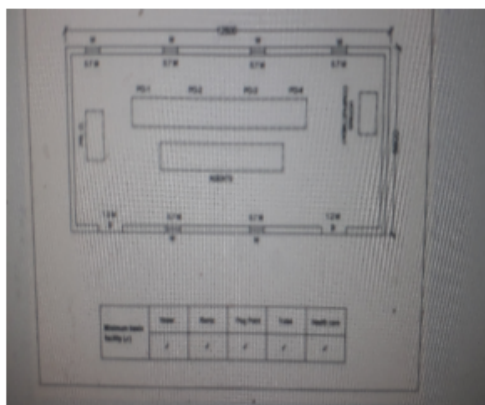

নির্বাচক নিবন্ধন আধিকারিকের স্বাক্ষর

Nazri Naksha

Google Map View

Polling Station Building Front View

Polling Station Front View

Cad View

Key MAP View

1 নাম : মমতা রায় স্বামীর নাম : শশীন্দ্র রায় বাড়ির নং : বয়স : 39 লিঙ্গ : মহিলা	XCZ2159986 ফটো উপলব্ধ	2 নাম : শোভা কুমীর স্বামীর নাম : রবীন কুমীর বাড়ির নং : n0249 বয়স : 40 লিঙ্গ : মহিলা	XCZ1661909 ফটো উপলব্ধ	3 নাম : নির্মাল্যা গাঙ্গুলী পিতার নাম : বিজয় গাঙ্গুলী বাড়ির নং : n0045 বয়স : 38 লিঙ্গ : পুরুষ	JTK4078234 ফটো উপলব্ধ
4 নাম : নীরা গাঙ্গুলী স্বামীর নাম : বিজয় কুমার গাঙ্গুলী বাড়ির নং : n0045 বয়স : 71 লিঙ্গ : মহিলা	WB/18/104/018073 ফটো উপলব্ধ	5 নাম : বিজয় কুমার গাঙ্গুলী পিতার নাম : আশুতোষ গাঙ্গুলী বাড়ির নং : n0045 বয়স : 79 লিঙ্গ : পুরুষ	WB/18/104/018095 ফটো উপলব্ধ	6 নাম : তরুন ঘটক পিতার নাম : প্রনব ঘটক বাড়ির নং : n0040 বয়স : 49 লিঙ্গ : পুরুষ	JTK2437945 ফটো উপলব্ধ
7 নাম : বিলাম ঘটক স্বামীর নাম : বুদ্ধদেব ঘটক বাড়ির নং : n0040 বয়স : 44 লিঙ্গ : মহিলা	JTK4144291 ফটো উপলব্ধ	8 নাম : ইন্দ্রানী ঘটক (চট্টোপাধ্যায়) স্বামীর নাম : তরুন ঘটক বাড়ির নং : n0097 বয়স : 43 লিঙ্গ : মহিলা	JTK3730595 ফটো উপলব্ধ	9 নাম : উৎপলা ঘোষ স্বামীর নাম : দেব ঘোষ বাড়ির নং : n0173 বয়স : 36 লিঙ্গ : মহিলা	XCZ0960153 ফটো উপলব্ধ
10 নাম : দেব ঘোষ পিতার নাম : কান্তীক ঘোষ বাড়ির নং : n0173 বয়স : 51 লিঙ্গ : পুরুষ	XCZ0842401 ফটো উপলব্ধ	11 নাম : অসীমা ঘোষ স্বামীর নাম : কার্তিক ঘোষ বাড়ির নং : n0173 বয়স : 75 লিঙ্গ : মহিলা	XCZ0960112 ফটো উপলব্ধ	12 নাম : অসীম ঘোষ পিতার নাম : বসন্ত ঘোষ বাড়ির নং : n0006 বয়স : 56 লিঙ্গ : পুরুষ	WB/18/104/018135 ফটো উপলব্ধ
13 নাম : সানু ঘোষ পিতার নাম : অশোক ঘোষ বাড়ির নং : n0006 বয়স : 34 লিঙ্গ : পুরুষ	XCZ1096098 ফটো উপলব্ধ	14 নাম : সমীর ঘোষ পিতার নাম : অশোক ঘোষ বাড়ির নং : n0006 বয়স : 38 লিঙ্গ : পুরুষ	XCZ1471176 ফটো উপলব্ধ	15 নাম : ভারতী ঘোষ স্বামীর নাম : অশোক ঘোষ বাড়ির নং : n0006 বয়স : 56 লিঙ্গ : মহিলা	WB/18/104/018320 ফটো উপলব্ধ
16 নাম : অশোক ঘোষ পিতার নাম : বসন্ত ঘোষ বাড়ির নং : n0006 বয়স : 64 লিঙ্গ : পুরুষ	WB/18/104/018324 ফটো উপলব্ধ	17 নাম : বাপ্পা সরকার পিতার নাম : বাসুদেব সরকার বাড়ির নং : n0005 বয়স : 43 লিঙ্গ : পুরুষ	XCZ0960120 ফটো উপলব্ধ	18 নাম : বিজলী ঘোষ স্বামীর নাম : কিশোর ঘোষ বাড়ির নং : n0005 বয়স : 63 লিঙ্গ : মহিলা	WB/18/104/018321 ফটো উপলব্ধ
19 নাম : মৃগন ঘোষ পিতার নাম : জীবনকৃষ্ণ ঘোষ বাড়ির নং : n0005 বয়স : 40 লিঙ্গ : পুরুষ	JTK3185923 ফটো উপলব্ধ	20 নাম : সুভাষ ঘোষ পিতার নাম : জীবনকৃষ্ণ ঘোষ বাড়ির নং : n0005 বয়স : 41 লিঙ্গ : পুরুষ	JTK3185915 ফটো উপলব্ধ	21 নাম : অনিমা ঘোষ স্বামীর নাম : সুব্রত ঘোষ বাড়ির নং : n0005 বয়স : 51 লিঙ্গ : মহিলা	WB/18/104/018322 ফটো উপলব্ধ
22 নাম : সুব্রত ঘোষ পিতার নাম : জীবনকৃষ্ণ ঘোষ বাড়ির নং : n0005 বয়স : 57 লিঙ্গ : পুরুষ	WB/18/104/018357 ফটো উপলব্ধ	23 নাম : মীরা ঘোষ স্বামীর নাম : জীবনকৃষ্ণ ঘোষ বাড়ির নং : n0005 বয়স : 63 লিঙ্গ : মহিলা	WB/18/104/018247 ফটো উপলব্ধ	24 নাম : জীবনকৃষ্ণ ঘোষ পিতার নাম : বিজয় ঘোষ বাড়ির নং : n0005 বয়স : 81 লিঙ্গ : পুরুষ	WB/18/104/018210 ফটো উপলব্ধ
25 নাম : গৌরী ঘোষ স্বামীর নাম : তুলসী ঘোষ বাড়ির নং : n0134 বয়স : 58 লিঙ্গ : মহিলা	WB/18/104/021005 ফটো উপলব্ধ	26 নাম : মুনমুন ঘোষ পিতার নাম : প্রশান্ত ঘোষ বাড়ির নং : n0114 বয়স : 29 লিঙ্গ : মহিলা	XCZ1471218 ফটো উপলব্ধ	27 নাম : রূপালী ঘোষ স্বামীর নাম : প্রশান্ত ঘোষ বাড়ির নং : n0114 বয়স : 48 লিঙ্গ : মহিলা	JTK2439800 ফটো উপলব্ধ
28 নাম : প্রশান্ত ঘোষ পিতার নাম : গণেশ ঘোষ বাড়ির নং : n0114 বয়স : 48 লিঙ্গ : পুরুষ	JTK3185949 ফটো উপলব্ধ	29 নাম : দীপালি ঘোষ স্বামীর নাম : শান্তি ঘোষ বাড়ির নং : n0114 বয়স : 47 লিঙ্গ : মহিলা	JTK2439735 ফটো উপলব্ধ	30 নাম : শান্তি ঘোষ পিতার নাম : গণেশ ঘোষ বাড়ির নং : n0114 বয়স : 51 লিঙ্গ : পুরুষ	JTK1628775 ফটো উপলব্ধ