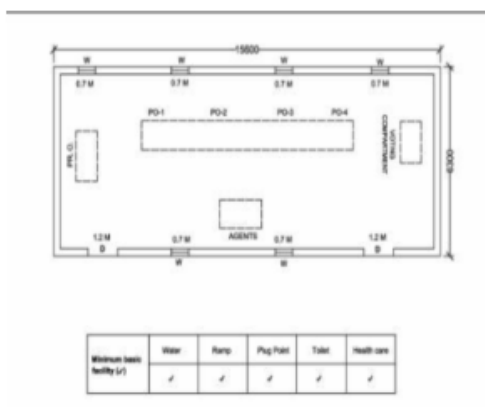

নির্বাচক নিবন্ধন আধিকারিকের স্বাক্ষর

Nazri Naksha

Google Map View

Polling Station Building Front View

Polling Station Front View

Cad View

Key MAP View

| | | | | | |
|---|--------------------------|---|--------------------------|--|--------------------------|
| 1 নাম : মোহরজান বিবি স্বামীর নাম: হবিবর বাড়ির নং : n0004 বয়স : 66 লিঙ্গ : মহিলা | FTQ1599042 ফটো উপলব্ধ | 2 নাম : ফরেজ সেখ মায়ের নাম: মোহরজান বিবি বাড়ির নং : n0004 বয়স : 35 লিঙ্গ : পুরুষ | XCZ1233634 ফটো উপলব্ধ | 3 নাম : মোনাজাত নাইয়া পিতার নাম: মমতাজ নাইয়া বাড়ির নং : n0004 বয়স : 57 লিঙ্গ : পুরুষ | FTQ1529734 ফটো উপলব্ধ |
| 4 নাম : রমজান দেওয়ান পিতার নাম: খতিব দেওয়ান বাড়ির নং : n0004 বয়স : 33 লিঙ্গ : পুরুষ | XCZ1233238 ফটো উপলব্ধ | 5 নাম : আমিরালি দেওয়ান পিতার নাম: খতিব দেওয়ান বাড়ির নং : n0004 বয়স : 32 লিঙ্গ : পুরুষ | XCZ1233543 ফটো উপলব্ধ | 6 নাম : মোজাফফর লস্কর পিতার নাম: নুরালী লস্কর বাড়ির নং : n0001 বয়স : 33 লিঙ্গ : পুরুষ | XCZ1233444 ফটো উপলব্ধ |
| 7 নাম : ফতেমা লস্কর স্বামীর নাম: রবিকুল লস্কর বাড়ির নং : n0004 বয়স : 40 লিঙ্গ : মহিলা | XCZ1113026 ফটো উপলব্ধ | 8 নাম : মোজাম নাহিয়া পিতার নাম: মোনাজাত নাহিয়া বাড়ির নং : n0004 বয়স : 32 লিঙ্গ : পুরুষ | XCZ1233535 ফটো উপলব্ধ | 9 নাম : মোরজান দেওয়ান স্বামীর নাম: খতিব দেওয়ান বাড়ির নং : n0004 বয়স : 32 লিঙ্গ : মহিলা | FTQ1527944 ফটো উপলব্ধ |
| 10 নাম : আচোর সেখ পিতার নাম: হবিবর সেখ বাড়ির নং : 004 বয়স : 33 লিঙ্গ : পুরুষ | XCZ1233220 ফটো উপলব্ধ | 11 নাম : নাচবোন বিবি স্বামীর নাম: মোঃ নাদিম সেখ বাড়ির নং : n0004 বয়স : 35 লিঙ্গ : মহিলা | XCZ0994848 ফটো উপলব্ধ | 12 নাম : জায়দা বিবি স্বামীর নাম: নওসের লস্কর বাড়ির নং : n0001 বয়স : 51 লিঙ্গ : মহিলা | FTQ1529346 ফটো উপলব্ধ |
| 13 নাম : সায়রা বানু লস্কর স্বামীর নাম: মোজাফফর লস্কর বাড়ির নং : N0001 বয়স : 36 লিঙ্গ : মহিলা | XCZ2118230 ফটো উপলব্ধ | 14 নাম : সোখি রুইদাস স্বামীর নাম: প্রশান্ত রুইদাস বাড়ির নং : বয়স : 28 লিঙ্গ : মহিলা | XCZ2213536 ফটো উপলব্ধ | 15 নাম : জাকির আলী লস্কর পিতার নাম: নওসের লস্কর বাড়ির নং : n0001 বয়স : 32 লিঙ্গ : পুরুষ | XCZ1233485 ফটো উপলব্ধ |
| 16 নাম : সুচরিত দাস পিতার নাম: ত্রিনয়ন দাস বাড়ির নং : ... বয়স : 23 লিঙ্গ : পুরুষ | XCZ2213130 ফটো উপলব্ধ | 17 নাম : স্বদেশ রুইদাস পিতার নাম: বাবলু রুইদাস বাড়ির নং : ... বয়স : 24 লিঙ্গ : পুরুষ | XCZ2213155 ফটো উপলব্ধ | 18 নাম : তির্তাদীপ দাস পিতার নাম: ত্রিদীপ দাস বাড়ির নং : ... বয়স : 24 লিঙ্গ : পুরুষ | XCZ2213171 ফটো উপলব্ধ |
| 19 নাম : স্বপ্নমায় মন্ডল পিতার নাম: সৃষ্টিধর মন্ডল বাড়ির নং : বয়স : 23 লিঙ্গ : মহিলা | XCZ2213379 ফটো উপলব্ধ | 20 নাম : সঞ্জীত প্রমাণিক পিতার নাম: আস্তোম প্রমাণিক বাড়ির নং : বয়স : 23 লিঙ্গ : পুরুষ | XCZ2213551 ফটো উপলব্ধ | 21 নাম : রজত সূত্র নস্কর পিতার নাম: রতন নস্কর বাড়ির নং : বয়স : 23 লিঙ্গ : পুরুষ | XCZ2213437 ফটো উপলব্ধ |
| 22 নাম : শিবশঙ্কর পিতার নাম: দিলীপ কুমার দাস বাড়ির নং : - বয়স : 38 লিঙ্গ : পুরুষ | FTQ2998425 ফটো উপলব্ধ | 23 নাম : সিল্লা বৈদ্য অন্যান্য: অমর বৈদ্য বাড়ির নং : 137 বয়স : 27 লিঙ্গ : পুরুষ | NLW2019404 ফটো উপলব্ধ | 24 নাম : রেজিনা নাইয়া স্বামীর নাম: মোনাজাত বাড়ির নং : n0004 বয়স : 53 লিঙ্গ : মহিলা | FTQ1526839 ফটো উপলব্ধ |
| 25 নাম : মুজিবুর লস্কর পিতার নাম: নুরালী লস্কর বাড়ির নং : n0001 বয়স : 33 লিঙ্গ : পুরুষ | XCZ1112853 ফটো উপলব্ধ | 26 নাম : মোহর আলি দেওয়ান পিতার নাম: খতিব দেওয়ান বাড়ির নং : n0004 বয়স : 34 লিঙ্গ : পুরুষ | XCZ1233626 ফটো উপলব্ধ | 27 নাম : মর্জিনা স্বামীর নাম: নুরালী বাড়ির নং : n0001 বয়স : 56 লিঙ্গ : মহিলা | FTQ1527241 ফটো উপলব্ধ |
| 28 নাম : ফিরোজা বিবি স্বামীর নাম: মুজিবুর লস্কর বাড়ির নং : n0001 বয়স : 37 লিঙ্গ : মহিলা | XCZ1233212 ফটো উপলব্ধ | 29 নাম : আজাদ সেখ পিতার নাম: হবিবর সেখ বাড়ির নং : n0004 বয়স : 30 লিঙ্গ : পুরুষ | XCZ1573195 ফটো উপলব্ধ | 30 নাম : নাদিম সেখ পিতার নাম: অরেস সেখ বাড়ির নং : n0004 বয়স : 33 লিঙ্গ : পুরুষ | XCZ1573203 ফটো উপলব্ধ |