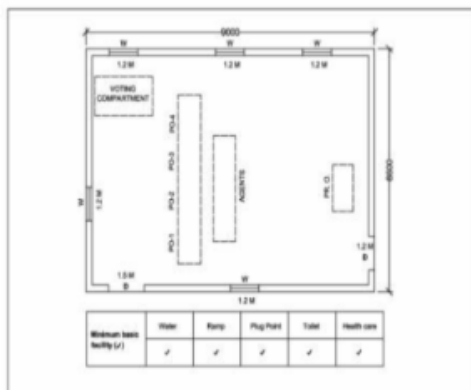

নির্বাচক নিবন্ধন আধিকারিকের স্বাক্ষর

Nazri Naksha

Google Map View

Polling Station Building Front View

Polling Station Front View

Cad View

Key MAP View

1	XCZ2100105	নাম : বাস্পা মন্ডল স্বামীর নাম: রমেশ চন্দ্র মন্ডল বাড়ির নং : n0214 বয়স : 24 লিঙ্গ : মহিলা	ফটো উপলব্ধ	2	XCZ2100006	নাম : অনুপ নস্কর পিতার নাম: কমল নস্কর বাড়ির নং : 00 বয়স : 32 লিঙ্গ : পুরুষ	ফটো উপলব্ধ	3	XCZ2100022	নাম : দীপকর সাঁফুই পিতার নাম: দীনবন্ধু সাঁফুই বাড়ির নং : n0208 বয়স : 24 লিঙ্গ : পুরুষ	ফটো উপলব্ধ
4	XCZ2099950	নাম : রাজিব সরদার পিতার নাম: সুবল সরদার বাড়ির নং : 00 বয়স : 41 লিঙ্গ : পুরুষ	ফটো উপলব্ধ	5	XCZ2100089	নাম : গোপাল চন্দ্র নস্কর পিতার নাম: নিরঞ্জন নস্কর বাড়ির নং : n0212 বয়স : 25 লিঙ্গ : পুরুষ	ফটো উপলব্ধ	6	XCZ2213783	নাম : ভাস্কর নস্কর পিতার নাম: জয়দেব নস্কর বাড়ির নং : ... বয়স : 23 লিঙ্গ : পুরুষ	ফটো উপলব্ধ
7	XCZ2100055	নাম : টুঙ্গা প্রমাণিক স্বামীর নাম: সুব্রত প্রমাণিক বাড়ির নং : 00 বয়স : 26 লিঙ্গ : মহিলা	ফটো উপলব্ধ	8	XCZ2265510	নাম : অর্চনা কুড়ালী স্বামীর নাম: উৎপল কুড়ালী বাড়ির নং : 0132 বয়স : 38 লিঙ্গ : মহিলা	ফটো উপলব্ধ	9	XCZ1680388	নাম : প্রীতিকনা নস্কর স্বামীর নাম: প্রবীর নস্কর বাড়ির নং : n0132 বয়স : 29 লিঙ্গ : মহিলা	ফটো উপলব্ধ
10	XCZ2118339	নাম : সীমা গুহা স্বামীর নাম: সুদেব গায়েন বাড়ির নং : ... বয়স : ... লিঙ্গ : মহিলা	ফটো উপলব্ধ	11	XCZ1573476	নাম : সোমা চক্রবর্তী(নস্কর) স্বামীর নাম: রমেশ চক্রবর্তী বাড়ির নং : 147 বয়স : 35 লিঙ্গ : মহিলা	ফটো উপলব্ধ	12	XCZ1452424	নাম : রীনা (সরদার) সাঁফুই স্বামীর নাম: শম্ভু সাঁফুই বাড়ির নং : n0027 বয়স : 39 লিঙ্গ : মহিলা	ফটো উপলব্ধ
13	FTQ1600568	নাম : সোমেশ চক্রবর্তী পিতার নাম: সীতেশ চক্রবর্তী বাড়ির নং : n0027 বয়স : 44 লিঙ্গ : পুরুষ	ফটো উপলব্ধ	14	XCZ0308494	নাম : রমেশ চক্রবর্তী পিতার নাম: সীতেশ চক্রবর্তী বাড়ির নং : 147 বয়স : 37 লিঙ্গ : পুরুষ	ফটো উপলব্ধ	15	FTQ1527878	নাম : জয়ন্তী চক্রবর্তী স্বামীর নাম: সীতেশ চক্রবর্তী বাড়ির নং : n0027 বয়স : 57 লিঙ্গ : মহিলা	ফটো উপলব্ধ
16	FTQ1529882	নাম : সীতেশ চক্রবর্তী পিতার নাম: পিতেশ্বর চক্রবর্তী বাড়ির নং : n0027 বয়স : 64 লিঙ্গ : পুরুষ	ফটো উপলব্ধ	17	XCZ1815190	নাম : মমতা চক্রবর্তী স্বামীর নাম: সোমেশ চক্রবর্তী বাড়ির নং : n0168 বয়স : 26 লিঙ্গ : মহিলা	ফটো উপলব্ধ	18	XCZ0994665	নাম : মামনি চ্যাটার্জী স্বামীর নাম: কৃষ্ণ চ্যাটার্জী বাড়ির নং : n0028 বয়স : 36 লিঙ্গ : মহিলা	ফটো উপলব্ধ
19	FTQ1600469	নাম : কৃষ্ণ চট্টোপাধ্যায় পিতার নাম: শংকর চট্টোপাধ্যায় বাড়ির নং : n0028 বয়স : 43 লিঙ্গ : পুরুষ	ফটো উপলব্ধ	20	FTQ2661254	নাম : অপর্ণা চ্যাটার্জী স্বামীর নাম: তুষারকান্তি চ্যাটার্জী বাড়ির নং : n0026 বয়স : 43 লিঙ্গ : মহিলা	ফটো উপলব্ধ	21	FTQ2661247	নাম : তুষারকান্তি চ্যাটার্জী পিতার নাম: প্রতাপ চন্দ্র চ্যাটার্জী বাড়ির নং : n0026 বয়স : 46 লিঙ্গ : পুরুষ	ফটো উপলব্ধ
22	FTQ1530872	নাম : শিবানী চ্যাটার্জী স্বামীর নাম: প্রতাপ চন্দ্র চ্যাটার্জী বাড়ির নং : n0026 বয়স : 85 লিঙ্গ : মহিলা	ফটো উপলব্ধ	23	XCZ1680446	নাম : নাসিরা বিবি দেওয়ান স্বামীর নাম: হারুন আল রসিদ দেওয়ান বাড়ির নং : n0138 বয়স : 54 লিঙ্গ : মহিলা	ফটো উপলব্ধ	24	XCZ1680479	নাম : রাকেশ দেওয়ান পিতার নাম: হারুন আল রসিদ দেওয়ান বাড়ির নং : n0141 বয়স : 28 লিঙ্গ : পুরুষ	ফটো উপলব্ধ
25	FTQ1531961	নাম : প্রফুল্ল নস্কর পিতার নাম: উপেন নস্কর বাড়ির নং : n0081 বয়স : 54 লিঙ্গ : পুরুষ	ফটো উপলব্ধ	26	FTQ1528728	নাম : সুখমা নস্কর স্বামীর নাম: প্রফুল্ল নস্কর বাড়ির নং : n0081 বয়স : 49 লিঙ্গ : মহিলা	ফটো উপলব্ধ	27	XCZ1113232	নাম : যশোদা নস্কর স্বামীর নাম: রাজু নস্কর বাড়ির নং : 202 বয়স : 35 লিঙ্গ : মহিলা	ফটো উপলব্ধ
28	FTQ1526581	নাম : লক্ষ্মী নস্কর স্বামীর নাম: হৃষিকেশ নস্কর বাড়ির নং : n0078 বয়স : 56 লিঙ্গ : মহিলা	ফটো উপলব্ধ	29	FTQ1528769	নাম : বন্দনা নস্কর স্বামীর নাম: নিরঞ্জন নস্কর বাড়ির নং : n0003 বয়স : 45 লিঙ্গ : মহিলা	ফটো উপলব্ধ	30	FTQ1527589	নাম : নিরঞ্জন নস্কর পিতার নাম: অধীর নস্কর বাড়ির নং : n0003 বয়স : 49 লিঙ্গ : পুরুষ	ফটো উপলব্ধ