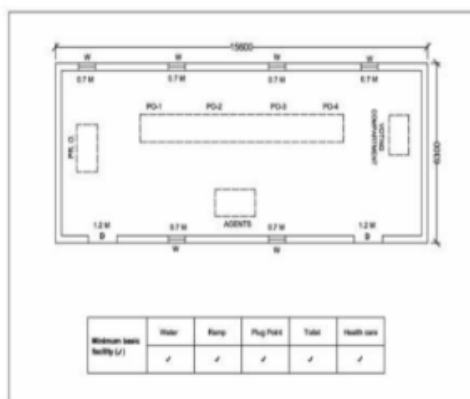

নির্বাচক নিবন্ধন আধিকারিকের স্বাক্ষর

Nazri Naksha

Google Map View

Polling Station Building Front View

Polling Station Front View

Cad View

Key MAP View

1	XCZ2134344	নাম : সরস্বতী সরদার স্বামীর নাম: মাধব সরদার বাড়ির নং : বয়স : 24 লিঙ্গ : মহিলা	ফটো উপলব্ধ	2	XCZ2134476	নাম : তনুয়া হালদার স্বামীর নাম: হীরশোয় হালদার বাড়ির নং : বয়স : 26 লিঙ্গ : মহিলা	ফটো উপলব্ধ	3	XCZ2134328	নাম : কুম্ভা মাঝি স্বামীর নাম: মিথুন মাঝি বাড়ির নং : বয়স : 25 লিঙ্গ : মহিলা	ফটো উপলব্ধ
4	XCZ2134419	নাম : সম্পা সরদার স্বামীর নাম: সোমনাথ সরদার বাড়ির নং : বয়স : 29 লিঙ্গ : মহিলা	ফটো উপলব্ধ	5	XCZ2134393	নাম : গোপাল মুখার্জি পিতার নাম: প্রোফুলা মুখার্জি বাড়ির নং : বয়স : 42 লিঙ্গ : পুরুষ	ফটো উপলব্ধ	6	XCZ2134237	নাম : সোমেন সরদার পিতার নাম: শক্তি পদ সরদার বাড়ির নং : বয়স : 26 লিঙ্গ : পুরুষ	ফটো উপলব্ধ
7	XCZ2134401	নাম : রুম্পা তরফদার স্বামীর নাম: তরুণ তরফদার বাড়ির নং : বয়স : 26 লিঙ্গ : মহিলা	ফটো উপলব্ধ	8	XCZ2134443	নাম : রূপালী মুখার্জি স্বামীর নাম: গোপাল মুখার্জি বাড়ির নং : বয়স : 36 লিঙ্গ : মহিলা	ফটো উপলব্ধ	9	XCZ2134260	নাম : সোমা ঢালী স্বামীর নাম: প্রশান্ত ঢালী বাড়ির নং : বয়স : 33 লিঙ্গ : মহিলা	ফটো উপলব্ধ
10	XCZ2134153	নাম : কুম্ভা হালদার অন্যান্য: বঙ্কিম চন্দ্র নন্দর বাড়ির নং : বয়স : 26 লিঙ্গ : মহিলা	ফটো উপলব্ধ	11	XCZ2134278	নাম : সম্পা সরদার স্বামীর নাম: তাপস সরদার বাড়ির নং : বয়স : 26 লিঙ্গ : মহিলা	ফটো উপলব্ধ	12	XCZ2134229	নাম : রমেশ ঢালী পিতার নাম: রঞ্জিত ঢালি বাড়ির নং : বয়স : 26 লিঙ্গ : পুরুষ	ফটো উপলব্ধ
13	XCZ2134435	নাম : অরিজিৎ তরফদার পিতার নাম: উত্তম তরফদার বাড়ির নং : বয়স : 24 লিঙ্গ : পুরুষ	ফটো উপলব্ধ	14	XCZ2134203	নাম : রাজেশ দাস অন্যান্য: প্রবীন দাস বাড়ির নং : বয়স : 28 লিঙ্গ : পুরুষ	ফটো উপলব্ধ	15	XCZ2134492	নাম : মানসী ঢালী স্বামীর নাম: সুশান্তা ঢালী বাড়ির নং : বয়স : 36 লিঙ্গ : মহিলা	ফটো উপলব্ধ
16	XCZ2134310	নাম : প্রিয়াঙ্কা গায়ন স্বামীর নাম: সোনা পদ গায়ন বাড়ির নং : বয়স : 33 লিঙ্গ : মহিলা	ফটো উপলব্ধ	17	XCZ2134302	নাম : চম্পা সরদার স্বামীর নাম: রাজু সরদার বাড়ির নং : বয়স : 30 লিঙ্গ : মহিলা	ফটো উপলব্ধ	18	XCZ2134427	নাম : বৈদ্যনাথ সরদার পিতার নাম: মনোরঞ্জন সরদার বাড়ির নং : বয়স : 29 লিঙ্গ : পুরুষ	ফটো উপলব্ধ
19	XCZ2134369	নাম : রফিউদ্দিন সরদার পিতার নাম: হারান সরদার বাড়ির নং : বয়স : 24 লিঙ্গ : পুরুষ	ফটো উপলব্ধ	20	XCZ2134351	নাম : বিজন মাঝি পিতার নাম: গৌতম মাঝি বাড়ির নং : বয়স : 24 লিঙ্গ : পুরুষ	ফটো উপলব্ধ	21	XCZ2134286	নাম : মিথুন বণিক মায়ের নাম: নন্দরানি বণিক বাড়ির নং : বয়স : 31 লিঙ্গ : পুরুষ	ফটো উপলব্ধ
22	XCZ2134245	নাম : ইন্দ্রানী সরদার পিতার নাম: অশোক সরদার বাড়ির নং : বয়স : 24 লিঙ্গ : মহিলা	ফটো উপলব্ধ	23	XCZ2134468	নাম : দেবিকা সরদার স্বামীর নাম: জ্যোতির্ময় সরদার বাড়ির নং : বয়স : 40 লিঙ্গ : মহিলা	ফটো উপলব্ধ	24	XCZ2214294	নাম : সল্লাট বণিক পিতার নাম: বাবুরাম বণিক বাড়ির নং : বয়স : 24 লিঙ্গ : পুরুষ	ফটো উপলব্ধ
25	XCZ2213999	নাম : অর্পণ সরদার পিতার নাম: জয়দেব সরদার বাড়ির নং : বয়স : 23 লিঙ্গ : পুরুষ	ফটো উপলব্ধ	26	XCZ2214427	নাম : স্বপন মুখার্জী পিতার নাম: পাঁচুরাম মুখার্জী বাড়ির নং : বয়স : 24 লিঙ্গ : পুরুষ	ফটো উপলব্ধ	27	XCZ2214443	নাম : পাপিয়া মাঝী পিতার নাম: প্রশান্ত মাঝী বাড়ির নং : বয়স : 23 লিঙ্গ : মহিলা	ফটো উপলব্ধ
28	XCZ2214047	নাম : বিকাশ সরদার পিতার নাম: দিবাকর সরদার বাড়ির নং : বয়স : 24 লিঙ্গ : পুরুষ	ফটো উপলব্ধ	29	XCZ2214575	নাম : আজিজুল সরদার অন্যান্য: অমিচা বিবি বেওয়া বাড়ির নং : বয়স : 32 লিঙ্গ : পুরুষ	ফটো উপলব্ধ	30	XCZ2213965	নাম : জ্যাৎসা সরদার পিতার নাম: তাপস সরদার বাড়ির নং : বয়স : 23 লিঙ্গ : মহিলা	ফটো উপলব্ধ