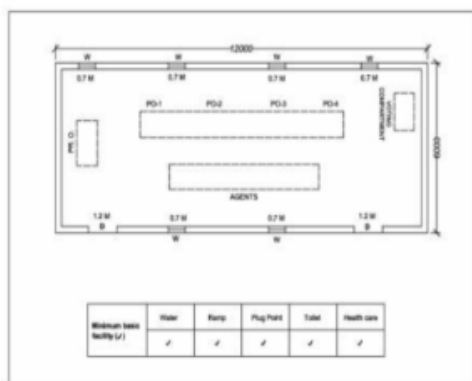

নির্বাচক নিবন্ধন আধিকারিকের স্বাক্ষর

Nazri Naksha

Google Map View

Polling Station Building Front View

Polling Station Front View

Cad View

Key MAP View

1 নাম : মনিকা ছাটুই স্বামীর নাম: শ্যামাপদ ছাটুই বাড়ির নং : n0242 বয়স : 56 লিঙ্গ : মহিলা	FTQ3090776 ফটো উপলব্ধ	2 নাম : সুমন মন্ডল পিতার নাম: সুদর্শন মন্ডল বাড়ির নং : n0158 বয়স : 29 লিঙ্গ : পুরুষ	XCZ1489749 ফটো উপলব্ধ	3 নাম : সাইমন সরদার স্বামীর নাম: আলাউদ্দিন সরদার বাড়ির নং : n0101 বয়স : 61 লিঙ্গ : মহিলা	WB/15/105/300607 ফটো উপলব্ধ
4 নাম : সাহাবুদ্দিন সরদার পিতার নাম: আলাউদ্দিন সরদার বাড়ির নং : n0101 বয়স : 44 লিঙ্গ : পুরুষ	FTQ3268075 ফটো উপলব্ধ	5 নাম : রেহেনা খাতুন বিবি স্বামীর নাম: সাহাবুদ্দিন সরদার বাড়ির নং : n0101 বয়স : 38 লিঙ্গ : মহিলা	XCZ1113612 ফটো উপলব্ধ	6 নাম : কুতুবুদ্দিন সরদার পিতার নাম: আলাউদ্দিন সরদার বাড়ির নং : n0101 বয়স : 36 লিঙ্গ : পুরুষ	XCZ0787887 ফটো উপলব্ধ
7 নাম : মনোয়ারা সরদার স্বামীর নাম: ইরান সরদার বাড়ির নং : n0103 বয়স : 56 লিঙ্গ : মহিলা	WB/15/105/300521 ফটো উপলব্ধ	8 নাম : সওকত পিয়াদা পিতার নাম: সাহেব আলী পিয়াদা বাড়ির নং : n0107 বয়স : 45 লিঙ্গ : পুরুষ	FTQ2664423 ফটো উপলব্ধ	9 নাম : সাকিলা পিয়াদা স্বামীর নাম: সাহেব পিয়াদা বাড়ির নং : n0107 বয়স : 61 লিঙ্গ : মহিলা	WB/15/105/300401 ফটো উপলব্ধ
10 নাম : মাসুদা খাতুন পিতার নাম: কচিমদ্দিন সরদার বাড়ির নং : 153 বয়স : 38 লিঙ্গ : মহিলা	XCZ0316695 ফটো উপলব্ধ	11 নাম : মান্নান সরদার পিতার নাম: কচিমদ্দিন সরদার বাড়ির নং : 153 বয়স : 39 লিঙ্গ : পুরুষ	XCZ0316687 ফটো উপলব্ধ	12 নাম : আলাউদ্দিন সরদার পিতার নাম: নেপাল সরদার বাড়ির নং : n0101 বয়স : 71 লিঙ্গ : পুরুষ	XCZ2558039 ফটো উপলব্ধ
13 নাম : নুরুদ্দিন পিয়াদা পিতার নাম: সাহেব পিয়াদা বাড়ির নং : n0107 বয়স : 33 লিঙ্গ : পুরুষ	XCZ1574045 ফটো উপলব্ধ	14 নাম : টুকটুকি পিয়াদা স্বামীর নাম: সাইপদ্দিন পিয়াদা বাড়ির নং : n0242 বয়স : 32 লিঙ্গ : মহিলা	XCZ1574235 ফটো উপলব্ধ	15 নাম : আয়েসা বিবি স্বামীর নাম: মান্নান সরদার বাড়ির নং : n0095 বয়স : 33 লিঙ্গ : মহিলা	XCZ1574268 ফটো উপলব্ধ
16 নাম : কাজল বিবি স্বামীর নাম: সাহাজান আলি সরদার বাড়ির নং : n0101 বয়স : 34 লিঙ্গ : মহিলা	XCZ1113562 ফটো উপলব্ধ	17 নাম : লক্ষন ছাটুই পিতার নাম: গয়ারাম ছাটুই বাড়ির নং : n0242 বয়স : 47 লিঙ্গ : পুরুষ	XCZ1965482 ফটো উপলব্ধ	18 নাম : শ্যামাপদ ছাটুই পিতার নাম: গয়ারাম ছাটুই বাড়ির নং : n0242 বয়স : 53 লিঙ্গ : পুরুষ	XCZ1969963 ফটো উপলব্ধ
19 নাম : রমেন মন্ডল পিতার নাম: সুদর্শন মন্ডল বাড়ির নং : N0158 বয়স : 25 লিঙ্গ : পুরুষ	XCZ2118446 ফটো উপলব্ধ	20 নাম : সাইপদ্দিন পিয়াদা পিতার নাম: সাহেবালি পিয়াদা বাড়ির নং : n0107 বয়স : 37 লিঙ্গ : পুরুষ	XCZ1234780 ফটো উপলব্ধ	21 নাম : মনসুর আলি সরদার পিতার নাম: নেপাল সরদার বাড়ির নং : n0101 বয়স : 76 লিঙ্গ : পুরুষ	XCZ2108546 ফটো উপলব্ধ
22 নাম : আনোয়ারা বিবি স্বামীর নাম: রহমত সরদার বাড়ির নং : n0194 বয়স : 36 লিঙ্গ : মহিলা	FTQ3130515 ফটো উপলব্ধ	23 নাম : জায়েদা বেওয়া স্বামীর নাম: মতলেব সরদার বাড়ির নং : n0107 বয়স : 64 লিঙ্গ : মহিলা	XCZ2108264 ফটো উপলব্ধ	24 নাম : ফিরোজ সরদার পিতার নাম: ফরমান সরদার বাড়ির নং : 00 বয়স : 25 লিঙ্গ : পুরুষ	XCZ1859628 ফটো উপলব্ধ
25 নাম : বিশ্বনাথ ছাটুই পিতার নাম: গয়ারাম ছাটুই বাড়ির নং : n0242 বয়স : 59 লিঙ্গ : পুরুষ	XCZ2108934 ফটো উপলব্ধ	26 নাম : বিবিজান সরদার স্বামীর নাম: কাছিমদ্দিন সরদার বাড়ির নং : n0095 বয়স : 70 লিঙ্গ : মহিলা	XCZ1958974 ফটো উপলব্ধ	27 নাম : নার্গিস সরদার স্বামীর নাম: মোরশালিম সরদার বাড়ির নং : ... বয়স : 25 লিঙ্গ : মহিলা	XCZ2214864 ফটো উপলব্ধ
28 নাম : উমা ছাটুই স্বামীর নাম: বাপদিভ্যা ছাটুই বাড়ির নং : ... বয়স : 27 লিঙ্গ : মহিলা	XCZ2214922 ফটো উপলব্ধ	29 নাম : ছকিনা খাতুন পিতার নাম: আবুবকর মোল্লা বাড়ির নং : ... বয়স : 30 লিঙ্গ : মহিলা	XCZ2214740 ফটো উপলব্ধ	30 নাম : অরিপদম চ্যাটাঙ্গী পিতার নাম: বিশ্বজিৎ চ্যাটাঙ্গী বাড়ির নং : ... বয়স : 26 লিঙ্গ : পুরুষ	XCZ2214955 ফটো উপলব্ধ