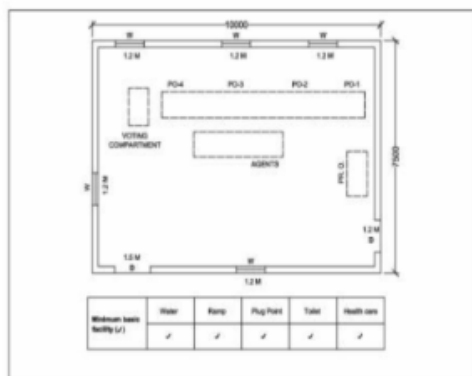

নির্বাচক নিবন্ধন আধিকারিকের স্বাক্ষর

Nazri Naksha

Google Map View

Polling Station Building Front View

Polling Station Front View

Cad View

Key MAP View

1 নাম : নূরবানুবিবি স্বামীর নাম: আলিম মোল্ল্যা বাড়ির নং : ... বয়স : 53 লিঙ্গ : মহিলা	WB/15/105/330352	ফটো উপলব্ধ	2 নাম : আছমা বিবি স্বামীর নাম: খলিল মোল্ল্যা বাড়ির নং : ... বয়স : 45 লিঙ্গ : মহিলা	FTQ3269412	ফটো উপলব্ধ	3 নাম : আনসারি বেগম স্বামীর নাম: ইমরান সেখ বাড়ির নং : ... বয়স : 29 লিঙ্গ : মহিলা	XCZ1815869	ফটো উপলব্ধ
4 নাম : অমিলা স্বামীর নাম: ছালামত বাড়ির নং : ... বয়স : 60 লিঙ্গ : মহিলা	WB/15/105/330294	ফটো উপলব্ধ	5 নাম : জাহানারা বিবি খাতুন স্বামীর নাম: নূরহোসেন গাজী বাড়ির নং : ... বয়স : 35 লিঙ্গ : মহিলা	XCZ1490010	ফটো উপলব্ধ	6 নাম : তছলিমা স্বামীর নাম: ছলেমান বাড়ির নং : ... বয়স : 81 লিঙ্গ : মহিলা	WB/15/105/330673	ফটো উপলব্ধ
7 নাম : মর্জিনা বিবি স্বামীর নাম: সাইফুল সেখ বাড়ির নং : ... বয়স : 61 লিঙ্গ : মহিলা	WB/15/105/330660	ফটো উপলব্ধ	8 নাম : সেরিনা বিবি স্বামীর নাম: মইনুদ্দিন সেখ বাড়ির নং : ... বয়স : 39 লিঙ্গ : মহিলা	XCZ0320390	ফটো উপলব্ধ	9 নাম : তসলিমা বিবি স্বামীর নাম: কালাম আলী মোল্লা বাড়ির নং : ... বয়স : 34 লিঙ্গ : মহিলা	XCZ1235696	ফটো উপলব্ধ
10 নাম : আনোয়ারা বিবি স্বামীর নাম: রহিম মোল্লা বাড়ির নং : ... বয়স : 41 লিঙ্গ : মহিলা	XCZ0322875	ফটো উপলব্ধ	11 নাম : নূরনেহার স্বামীর নাম: ইউসুফ বাড়ির নং : ... বয়স : 61 লিঙ্গ : মহিলা	WB/15/105/330057	ফটো উপলব্ধ	12 নাম : রমজান মোল্লা মায়ের নাম: আতরজান বেওয়া বাড়ির নং : n0063 বয়স : 35 লিঙ্গ : পুরুষ	XCZ1235738	ফটো উপলব্ধ
13 নাম : মোঃ মহসিন আলি মোল্লা পিতার নাম: মোঃ আসরাফ আলি মোল্লা বাড়ির নং : 218 বয়স : 38 লিঙ্গ : পুরুষ	XCZ0323501	ফটো উপলব্ধ	14 নাম : রাইলা বিবি স্বামীর নাম: সোয়েব আলী মোল্লা বাড়ির নং : n0063 বয়স : 39 লিঙ্গ : মহিলা	XCZ1235860	ফটো উপলব্ধ	15 নাম : সাহাজান মল্লা পিতার নাম: সতরদি মল্লা বাড়ির নং : n0063 বয়স : 31 লিঙ্গ : পুরুষ	XCZ1490309	ফটো উপলব্ধ
16 নাম : সাইদুল মল্লা পিতার নাম: সতরদি মল্লা বাড়ির নং : n0063 বয়স : 29 লিঙ্গ : পুরুষ	XCZ1490283	ফটো উপলব্ধ	17 নাম : পারুলী বিবি স্বামীর নাম: গোলাম মোল্লা বাড়ির নং : n0063 বয়স : 39 লিঙ্গ : মহিলা	WB/15/105/330475	ফটো উপলব্ধ	18 নাম : আনুহারাবিবি স্বামীর নাম: আরাপ বাড়ির নং : n0054 বয়স : 51 লিঙ্গ : মহিলা	WB/15/105/330689	ফটো উপলব্ধ
19 নাম : খয়রুন মোল্লা স্বামীর নাম: বাহার আলি মোল্লা বাড়ির নং : n0062 বয়স : 29 লিঙ্গ : মহিলা	XCZ1575422	ফটো উপলব্ধ	20 নাম : আশিদা বিবি স্বামীর নাম: রেজাউল সরদার বাড়ির নং : 00 বয়স : 33 লিঙ্গ : মহিলা	XCZ1490317	ফটো উপলব্ধ	21 নাম : সেরিনা বিবি স্বামীর নাম: জাঙ্গির আলি লক্কর বাড়ির নং : 00 বয়স : 37 লিঙ্গ : মহিলা	XCZ0325795	ফটো উপলব্ধ
22 নাম : আতরজান বেওয়া পিতার নাম: সতরদি মোল্লা বাড়ির নং : n0063 বয়স : 57 লিঙ্গ : মহিলা	FTQ2675791	ফটো উপলব্ধ	23 নাম : ছায়াতন স্বামীর নাম: ত্রাভিম বাড়ির নং : n0063 বয়স : 96 লিঙ্গ : মহিলা	WB/15/105/330160	ফটো উপলব্ধ	24 নাম : ছলিম আলি মোল্লা পিতার নাম: মোঃ আনেজ আলি মোল্লা বাড়ির নং : 217 বয়স : 40 লিঙ্গ : পুরুষ	XCZ0323410	ফটো উপলব্ধ
25 নাম : নেবুরজান বিবি পিতার নাম: ছোলেমান বাড়ির নং : n0062 বয়স : 59 লিঙ্গ : মহিলা	FTQ2676898	ফটো উপলব্ধ	26 নাম : সাহানারা বিবি স্বামীর নাম: মইদুল সেখ বাড়ির নং : n0055 বয়স : 26 লিঙ্গ : মহিলা	XCZ1771260	ফটো উপলব্ধ	27 নাম : তারা মন্ডল স্বামীর নাম: পলাশ মন্ডল বাড়ির নং : ... বয়স : 26 লিঙ্গ : মহিলা	XCZ2127876	ফটো উপলব্ধ
28 নাম : আনার ছসেন শেখ পিতার নাম: আলাউদ্দিন শেখ বাড়ির নং : ... বয়স : 26 লিঙ্গ : পুরুষ	XCZ2127504	ফটো উপলব্ধ	29 নাম : বাপন বাগ পিতার নাম: প্রফুল্ল বাগ বাড়ির নং : ... বয়স : 24 লিঙ্গ : পুরুষ	XCZ2127785	ফটো উপলব্ধ	30 নাম : উদয় প্রমাণিক পিতার নাম: ঠাকুরদাস প্রমাণিক বাড়ির নং : ... বয়স : 24 লিঙ্গ : পুরুষ	XCZ2128148	ফটো উপলব্ধ