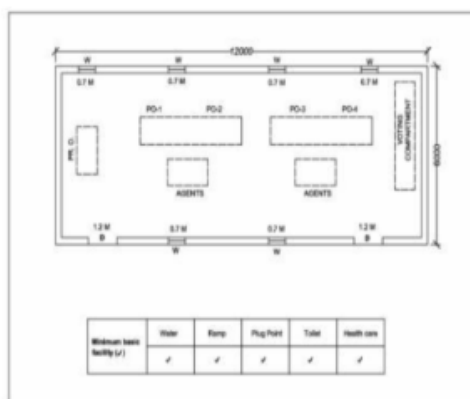

নির্বাচক নিবন্ধন আধিকারিকের স্বাক্ষর

Nazri Naksha

Google Map View

Polling Station Building Front View

Polling Station Front View

Cad View

Key MAP View

1	FTQ2998847	ফটো উপলব্ধ	2	FTQ3129566	ফটো উপলব্ধ	3	WB/15/105/339304	ফটো উপলব্ধ
নাম : সাইদানি বিবি স্বামীর নাম : জবেদাঙ্গী মণ্ডল বাড়ির নং : n0060 বয়স : 36 লিঙ্গ : মহিলা			নাম : মার্জিনাবিবি স্বামীর নাম : সাজাহান সরদার বাড়ির নং : n0023 বয়স : 47 লিঙ্গ : মহিলা			নাম : সেরিনা বিবি স্বামীর নাম : মনতাজ দর্জি বাড়ির নং : n0160 বয়স : 50 লিঙ্গ : মহিলা		
4	FTQ1527951	ফটো উপলব্ধ	5	XCZ2128841	ফটো উপলব্ধ	6	XCZ2128700	ফটো উপলব্ধ
নাম : হানিফাবিবি স্বামীর নাম : জামাল মোল্লা বাড়ির নং : 00 বয়স : 45 লিঙ্গ : মহিলা			নাম : নুসরত মিডয়া পিতার নাম : রবীউল মিডয়া বাড়ির নং : .. বয়স : 28 লিঙ্গ : মহিলা			নাম : সুখদেব সরদার পিতার নাম : স্বপ্ন সরদার বাড়ির নং : .. বয়স : 27 লিঙ্গ : পুরুষ		
7	XCZ2128775	ফটো উপলব্ধ	8	XCZ2128890	ফটো উপলব্ধ	9	XCZ2128734	ফটো উপলব্ধ
নাম : হবীবর সরদার পিতার নাম : ইসলাম সরদার বাড়ির নং : .. বয়স : 34 লিঙ্গ : পুরুষ			নাম : পূজা বৈদ্য পিতার নাম : আম্মাল বৈদ্য বাড়ির নং : .. বয়স : 24 লিঙ্গ : মহিলা			নাম : ইন্দিরা সরদার পিতার নাম : মোক্কেদ সরদার বাড়ির নং : .. বয়স : 39 লিঙ্গ : পুরুষ		
10	XCZ2128817	ফটো উপলব্ধ	11	XCZ2128874	ফটো উপলব্ধ	12	XCZ1860824	ফটো উপলব্ধ
নাম : লক্ষ্মী সরদার পিতার নাম : স্বপ্ন সরদার বাড়ির নং : .. বয়স : 24 লিঙ্গ : মহিলা			নাম : শ্যামা হালদার স্বামীর নাম : সুধানা হালদার বাড়ির নং : .. বয়স : 25 লিঙ্গ : মহিলা			নাম : রাবিয়া বিবি স্বামীর নাম : নওসের আলি মন্ডল বাড়ির নং : 00 বয়স : 55 লিঙ্গ : মহিলা		
13	FTQ2998763	ফটো উপলব্ধ	14	XCZ2429272	ফটো উপলব্ধ	15	XCZ2405801	ফটো উপলব্ধ
নাম : অবেপ মন্ডল পিতার নাম : আকবর মণ্ডল বাড়ির নং : n0052 বয়স : 53 লিঙ্গ : পুরুষ			নাম : তপসী হালদার পিতার নাম : বিশ্বপাড়া হালদার বাড়ির নং : .. বয়স : 24 লিঙ্গ : পুরুষ			নাম : অর্জুন বৈদ্য পিতার নাম : জয়দেব বৈদ্য বাড়ির নং : .. বয়স : 24 লিঙ্গ : পুরুষ		
16	XCZ2446763	ফটো উপলব্ধ	17	XCZ2406288	ফটো উপলব্ধ	18	XCZ2406387	ফটো উপলব্ধ
নাম : রহিম সরদার পিতার নাম : ইন্দিরা সরদার বাড়ির নং : 263 বয়স : 21 লিঙ্গ : পুরুষ			নাম : মধুমিতা হালদার পিতার নাম : শত্ৰুনাথ হালদার বাড়ির নং : .. বয়স : 24 লিঙ্গ : পুরুষ			নাম : সন্ধ্যা হালদার পিতার নাম : সনাতন হালদার বাড়ির নং : .. বয়স : 63 লিঙ্গ : মহিলা		
19	XCZ1681667	ফটো উপলব্ধ	20	XCZ2473783	ফটো উপলব্ধ	21	FTQ3129582	ফটো উপলব্ধ
নাম : ছকিনা খাতুন পিতার নাম : কুরবান মোল্লা বাড়ির নং : n0156 বয়স : 27 লিঙ্গ : মহিলা			নাম : কণিকা ঘরামী স্বামীর নাম : বিপুল ঘরামী বাড়ির নং : N0002 বয়স : 36 লিঙ্গ : মহিলা			নাম : গোবিন্দ ঘরামী পিতার নাম : ধীরেন চন্দ্র ঘরামী বাড়ির নং : n0003 বয়স : 61 লিঙ্গ : পুরুষ		
22	WB/15/105/297430	ফটো উপলব্ধ	23	XCZ1236553	ফটো উপলব্ধ	24	FTQ1527993	ফটো উপলব্ধ
নাম : ললিতা ঘরামী স্বামীর নাম : প্রদীপ ঘরামী বাড়ির নং : n0003 বয়স : 49 লিঙ্গ : মহিলা			নাম : সঞ্জয় ঘরামী পিতার নাম : মধুসূদন ঘরামী বাড়ির নং : n0003 বয়স : 32 লিঙ্গ : পুরুষ			নাম : যমুনা ঘরামী স্বামীর নাম : মধুসূদন ঘরামী বাড়ির নং : n0003 বয়স : 59 লিঙ্গ : মহিলা		
25	FTQ1527811	ফটো উপলব্ধ	26	XCZ1372572	ফটো উপলব্ধ	27	XCZ0871608	ফটো উপলব্ধ
নাম : মধুসূদন ঘরামী পিতার নাম : ধীরেন ঘরামী বাড়ির নং : n0003 বয়স : 63 লিঙ্গ : পুরুষ			নাম : বিজলী ঘরামী স্বামীর নাম : কার্তিক ঘরামী বাড়ির নং : n0003 বয়স : 31 লিঙ্গ : মহিলা			নাম : কার্তিক ঘরামী পিতার নাম : গোবিন্দ ঘরামী বাড়ির নং : n0003 বয়স : 34 লিঙ্গ : পুরুষ		
28	XCZ0997569	ফটো উপলব্ধ	29	FTQ2662096	ফটো উপলব্ধ	30	WB/15/105/297479	ফটো উপলব্ধ
নাম : মেনকা ঘরামী স্বামীর নাম : দীনবন্ধু ঘরামী বাড়ির নং : n0003 বয়স : 36 লিঙ্গ : মহিলা			নাম : দীনবন্ধু ঘরামী পিতার নাম : গোবিন্দ ঘরামী বাড়ির নং : n0003 বয়স : 41 লিঙ্গ : পুরুষ			নাম : হাসিবালা ঘরামী স্বামীর নাম : গোবিন্দ ঘরামী বাড়ির নং : n0003 বয়স : 66 লিঙ্গ : মহিলা		