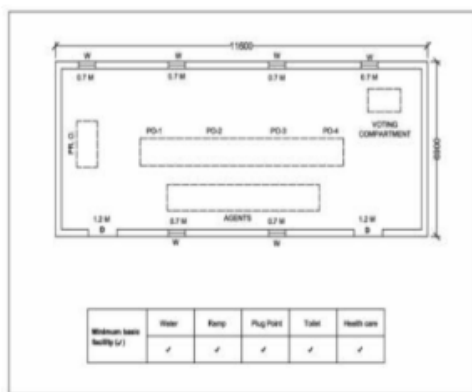

নির্বাচক নিবন্ধন আধিকারিকের স্বাক্ষর

Nazri Naksha

Google Map View

Polling Station Building Front View

Polling Station Front View

Cad View

Key MAP View

1 নাম : আইউব আলি গাজী পিতার নাম: এচিন গাজী বাড়ির নং : n0009 বয়স : 54 লিঙ্গ : পুরুষ	WB/15/105/297241	ফটো উপলব্ধ	2 নাম : রেহেনা বিবি গাজী স্বামীর নাম: আইউব গাজী বাড়ির নং : n0009 বয়স : 42 লিঙ্গ : মহিলা	FTQ2124238	ফটো উপলব্ধ	3 নাম : আলাউদ্দিন মোল্যা পিতার নাম: জয়নাল মোল্যা বাড়ির নং : n0059 বয়স : 64 লিঙ্গ : পুরুষ	FTQ1531128	ফটো উপলব্ধ
4 নাম : আবু হোসেন মোল্লা পিতার নাম: আহমদ মোল্লা বাড়ির নং : 002 বয়স : 28 লিঙ্গ : পুরুষ	XCZ1576032	ফটো উপলব্ধ	5 নাম : সাগির মোল্লা পিতার নাম: আলাউদ্দিন মোল্লা বাড়ির নং : n0059 বয়স : 38 লিঙ্গ : পুরুষ	FTQ3267937	ফটো উপলব্ধ	6 নাম : সেরিফা বিবি স্বামীর নাম: আলাউদ্দিন মোল্লা বাড়ির নং : n0059 বয়স : 54 লিঙ্গ : মহিলা	FTQ0529560	ফটো উপলব্ধ
7 নাম : সারকুল মোল্লা পিতার নাম: এনছান মোল্লা বাড়ির নং : n0002 বয়স : 29 লিঙ্গ : পুরুষ	XCZ1576008	ফটো উপলব্ধ	8 নাম : ফিরদাউস বিবি স্বামীর নাম: রজ্জাক সরদার বাড়ির নং : n0152 বয়স : 34 লিঙ্গ : মহিলা	XCZ1373000	ফটো উপলব্ধ	9 নাম : মুর্শিদা খাতুন মোল্যা স্বামীর নাম: সুবিদালী মোল্যা বাড়ির নং : n0059 বয়স : 38 লিঙ্গ : মহিলা	XCZ0872432	ফটো উপলব্ধ
10 নাম : আর্জিনা বিবি স্বামীর নাম: হারান সরদার বাড়ির নং : n0009 বয়স : 51 লিঙ্গ : মহিলা	FTQ0529669	ফটো উপলব্ধ	11 নাম : আগলীমা সরদার স্বামীর নাম: হামিদালী সরদার বাড়ির নং : n0087 বয়স : 51 লিঙ্গ : মহিলা	WB/15/105/297169	ফটো উপলব্ধ	12 নাম : মরিজান বৈদ্যা স্বামীর নাম: মোসলেম বৈদ্যা বাড়ির নং : n0087 বয়স : 59 লিঙ্গ : মহিলা	FTQ1530294	ফটো উপলব্ধ
13 নাম : রাজু সরদার পিতার নাম: হামিদ সরদার বাড়ির নং : n0087 বয়স : 30 লিঙ্গ : পুরুষ	XCZ1372804	ফটো উপলব্ধ	14 নাম : আবুহাসান মোল্যা পিতার নাম: আহম্মাদ মোল্যা বাড়ির নং : n0002 বয়স : 34 লিঙ্গ : পুরুষ	XCZ0872358	ফটো উপলব্ধ	15 নাম : আনোয়ারা সরদার স্বামীর নাম: মহিবুর সরদার বাড়ির নং : n0002 বয়স : 34 লিঙ্গ : মহিলা	XCZ1490580	ফটো উপলব্ধ
16 নাম : রেজিনা খাতুন পিতার নাম: এফাজলী সিপাই বাড়ির নং : n0002 বয়স : 30 লিঙ্গ : মহিলা	XCZ1372689	ফটো উপলব্ধ	17 নাম : হাকিমা খাতুন স্বামীর নাম: ছালাউদ্দিন মোল্যা বাড়ির নং : n0266 বয়স : 43 লিঙ্গ : মহিলা	XCZ1825918	ফটো উপলব্ধ	18 নাম : মার্জিনা গাজী পিতার নাম: এচিন গাজী বাড়ির নং : n0009 বয়স : 49 লিঙ্গ : মহিলা	WB/15/105/297101	ফটো উপলব্ধ
19 নাম : খয়রন বিবি স্বামীর নাম: হামিদালী গাজী বাড়ির নং : n0002 বয়স : 63 লিঙ্গ : মহিলা	WB/15/105/297103	ফটো উপলব্ধ	20 নাম : সেরিনা বিবি স্বামীর নাম: জাইদুর সিপাই বাড়ির নং : n0193 বয়স : 28 লিঙ্গ : মহিলা	XCZ1682137	ফটো উপলব্ধ	21 নাম : কুচোজান স্বামীর নাম: ছাম্মাদ বাড়ির নং : n0002 বয়স : 87 লিঙ্গ : মহিলা	WB/15/105/297350	ফটো উপলব্ধ
22 নাম : তৌরালি মোল্যা পিতার নাম: এনছান মোল্যা বাড়ির নং : 42 বয়স : 39 লিঙ্গ : মহিলা	XCZ0332007	ফটো উপলব্ধ	23 নাম : সাইফুল মোল্লা পিতার নাম: এনছান মোল্লা বাড়ির নং : n0002 বয়স : 31 লিঙ্গ : পুরুষ	XCZ1236629	ফটো উপলব্ধ	24 নাম : সোফান আলি গাজী পিতার নাম: আমীরালী গাজী বাড়ির নং : n0002 বয়স : 70 লিঙ্গ : পুরুষ	XCZ2269884	ফটো উপলব্ধ
25 নাম : লকমান মোল্যা মায়ের নাম: কুচোজান মোল্যা বাড়ির নং : n0002 বয়স : 45 লিঙ্গ : পুরুষ	FTQ2663029	ফটো উপলব্ধ	26 নাম : নূর ইসলাম বৈদ্যা পিতার নাম: মোসলেম বৈদ্যা বাড়ির নং : n0087 বয়স : 31 লিঙ্গ : পুরুষ	XCZ0788737	ফটো উপলব্ধ	27 নাম : কোহিনুর বৈদ্যা স্বামীর নাম: মোসলেম বৈদ্যা বাড়ির নং : n0087 বয়স : 55 লিঙ্গ : মহিলা	WB/15/105/297160	ফটো উপলব্ধ
28 নাম : মোসনারা বিবি স্বামীর নাম: লোকমান মোল্লা বাড়ির নং : n0002 বয়স : 44 লিঙ্গ : মহিলা	FTQ2662211	ফটো উপলব্ধ	29 নাম : জাহাঙ্গীর মোল্লা পিতার নাম: আহম্মাদ আলী মোল্লা বাড়ির নং : n0002 বয়স : 40 লিঙ্গ : পুরুষ	FTQ2663045	ফটো উপলব্ধ	30 নাম : আজমিনী বিবি মোল্লা স্বামীর নাম: জাকির মোল্লা বাড়ির নং : 42 বয়স : 40 লিঙ্গ : মহিলা	XCZ0332049	ফটো উপলব্ধ