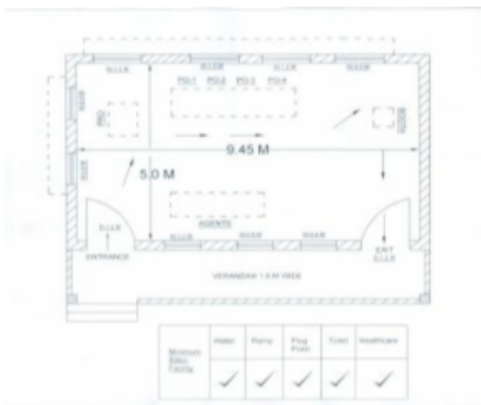

নির্বাচক নিবন্ধন আধিকারিকের স্বাক্ষর

Nazri Naksha

Google Map View

Polling Station Building Front View

Polling Station Front View

Cad View

Key MAP View

1 নাম : রাজকুমার প্রামাণিক পিতার নাম: বিষ্ণু প্রামাণিক বাড়ির নং : n0184 বয়স : 35 লিঙ্গ : পুরুষ	XGZ1707942 ফটো উপলব্ধ	2 নাম : ভাসানী প্রামাণিক স্বামীর নাম: নির্মল প্রামাণিক বাড়ির নং : n0184 বয়স : 48 লিঙ্গ : মহিলা	WB/15/106/348727 ফটো উপলব্ধ	3 নাম : চন্দনা মন্ডল স্বামীর নাম: বিনয় মন্ডল বাড়ির নং : n0184 বয়স : 45 লিঙ্গ : মহিলা	FFL2570802 ফটো উপলব্ধ
4 নাম : বিনয় পিতার নাম: লক্ষ্মীকান্ত মন্ডল বাড়ির নং : n0184 বয়স : 51 লিঙ্গ : পুরুষ	FFL2570794 ফটো উপলব্ধ	5 নাম : শিবানী মণ্ডল স্বামীর নাম: সনৎ মণ্ডল বাড়ির নং : n0184 বয়স : 45 লিঙ্গ : মহিলা	FFL2570810 ফটো উপলব্ধ	6 নাম : পরিতোষ প্রামাণিক পিতার নাম: যতীন প্রামাণিক বাড়ির নং : n0184 বয়স : 49 লিঙ্গ : পুরুষ	WB/15/106/348671 ফটো উপলব্ধ
7 নাম : ফজিলা বিবি স্বামীর নাম: গফফার সরদার বাড়ির নং : n0258 বয়স : 28 লিঙ্গ : মহিলা	XGZ1990746 ফটো উপলব্ধ	8 নাম : রাবেয়া সরদার স্বামীর নাম: ছোবহান মল্লিক বাড়ির নং : n0205 বয়স : 49 লিঙ্গ : মহিলা	XGZ1009901 ফটো উপলব্ধ	9 নাম : ধূপধানী মণ্ডল স্বামীর নাম: হেমন্ত মণ্ডল বাড়ির নং : n0184 বয়স : 31 লিঙ্গ : মহিলা	XGZ1786888 ফটো উপলব্ধ
10 নাম : পুলক প্রামাণিক পিতার নাম: পরিতোষ প্রামাণিক বাড়ির নং : এন0184 বয়স : 21 লিঙ্গ : পুরুষ	XGZ2646149 ফটো উপলব্ধ	11 নাম : রোজিনা বিবি স্বামীর নাম: হানিফ মল্লিক বাড়ির নং : এন0184 বয়স : 30 লিঙ্গ : মহিলা	XGZ2432581 ফটো উপলব্ধ	12 নাম : রেহেনা আখন স্বামীর নাম: আবু সিদ্দিক আখন বাড়ির নং : . বয়স : 28 লিঙ্গ : মহিলা	XGZ2432987 ফটো উপলব্ধ
13 নাম : রাকিবুল আখন পিতার নাম: মহম্মদ আখন বাড়ির নং : এন0099 বয়স : 22 লিঙ্গ : পুরুষ	XGZ2642999 ফটো উপলব্ধ	14 নাম : আব্দুল রোহিত আখন পিতার নাম: ওহাব আলি আখন বাড়ির নং : এন0085 বয়স : 21 লিঙ্গ : পুরুষ	XGZ2670859 ফটো উপলব্ধ	15 নাম : ওহাব আলি আখন পিতার নাম: ছপেদালী আখন বাড়ির নং : n0085 বয়স : 60 লিঙ্গ : পুরুষ	FFL2569846 ফটো উপলব্ধ
16 নাম : আবু সিদ্দিক আখন পিতার নাম: ছাদেক আখন বাড়ির নং : n0155 বয়স : 31 লিঙ্গ : পুরুষ	XGZ1564533 ফটো উপলব্ধ	17 নাম : রহিদা বিবি স্বামীর নাম: ওহাব আলী আখন বাড়ির নং : n0085 বয়স : 31 লিঙ্গ : মহিলা	FFL2569853 ফটো উপলব্ধ	18 নাম : সিরাজ আখন পিতার নাম: ছায়েদ আলী আখন বাড়ির নং : n0155 বয়স : 29 লিঙ্গ : পুরুষ	XGZ1895051 ফটো উপলব্ধ
19 নাম : হালিমা খাতুন বিবি স্বামীর নাম: সিরাজ আখন বাড়ির নং : n0155 বয়স : 29 লিঙ্গ : মহিলা	XGZ1908631 ফটো উপলব্ধ	20 নাম : রাবিয়া আখন স্বামীর নাম: মহম্মদ আখন বাড়ির নং : n0155 বয়স : 50 লিঙ্গ : মহিলা	XGZ2826519 ফটো উপলব্ধ	21 নাম : মহম্মদ আখন পিতার নাম: ছায়েদ আখন বাড়ির নং : n0155 বয়স : 56 লিঙ্গ : পুরুষ	XGZ2826501 ফটো উপলব্ধ
22 নাম : আমিরন আখন স্বামীর নাম: ছাদেক আখন বাড়ির নং : n0155 বয়স : 53 লিঙ্গ : মহিলা	XGZ2291763 ফটো উপলব্ধ	23 নাম : আখন আনোয়ারা স্বামীর নাম: ছাদেক আখন বাড়ির নং : n0155 বয়স : 59 লিঙ্গ : মহিলা	XGZ2806958 ফটো উপলব্ধ	24 নাম : ছাদেক আখন পিতার নাম: মস্তাজ আখন বাড়ির নং : n0155 বয়স : 66 লিঙ্গ : পুরুষ	XGZ1158443 ফটো উপলব্ধ
25 নাম : মধুময় মন্ডল পিতার নাম: সুশীল মন্ডল বাড়ির নং : এন00160 বয়স : 20 লিঙ্গ : পুরুষ	XGZ2745602 ফটো উপলব্ধ	26 নাম : মরিয়ম আখন স্বামীর নাম: ছপেদালী আখন বাড়ির নং : n0085 বয়স : 63 লিঙ্গ : মহিলা	XGZ2292951 ফটো উপলব্ধ	27 নাম : নাসিমা বিবি স্বামীর নাম: সাইফুদ্দিন খান বাড়ির নং : n0156 বয়স : 28 লিঙ্গ : মহিলা	XGZ1786748 ফটো উপলব্ধ
28 নাম : আলী হোসেন খাঁ পিতার নাম: রক্বানী খাঁ বাড়ির নং : এন0088 বয়স : 23 লিঙ্গ : পুরুষ	XGZ2582070 ফটো উপলব্ধ	29 নাম : মেরিনা খাতুন বিবি স্বামীর নাম: নাসির উদ্দিন খাঁন বাড়ির নং : n0158 বয়স : 37 লিঙ্গ : মহিলা	XGZ1786987 ফটো উপলব্ধ	30 নাম : সাইফুদ্দিন খাঁ পিতার নাম: হারা খাঁ বাড়ির নং : n0156 বয়স : 37 লিঙ্গ : পুরুষ	XGZ1427616 ফটো উপলব্ধ