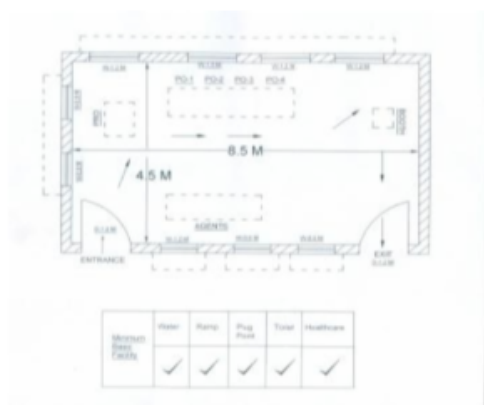

নির্বাচক নিবন্ধন আধিকারিকের স্বাক্ষর

Nazri Naksha

Google Map View

Polling Station Building Front View

Polling Station Front View

Cad View

Key MAP View

1	XGZ1567338	নাম : আয়শা বিবি স্বামীর নাম : নাসির সেখ বাড়ির নং : n0116 বয়স : 37 লিঙ্গ : মহিলা	ফটো উপলব্ধ	2	XGZ0035535	নাম : সুজাউদ্দিন সেখ পিতার নাম : নাজিমুদ্দিন সেখ বাড়ির নং : n0116 বয়স : 39 লিঙ্গ : পুরুষ	ফটো উপলব্ধ	3	XGZ1014810	নাম : নাসির সেখ স্বামীর নাম : নাজিমুদ্দিন সেখ বাড়ির নং : n0116 বয়স : 43 লিঙ্গ : পুরুষ	ফটো উপলব্ধ
4	XGZ1431006	নাম : সেরিনা বিবি স্বামীর নাম : ভাষা গাজী বাড়ির নং : n0230 বয়স : 33 লিঙ্গ : মহিলা	ফটো উপলব্ধ	5	FFL2759298	নাম : সহিদুল্লা সেখ পিতার নাম : আজহার আলি সেখ বাড়ির নং : n0209 বয়স : 40 লিঙ্গ : পুরুষ	ফটো উপলব্ধ	6	XGZ2466423	নাম : গোলছার বিবি স্বামীর নাম : নাজিমুদ্দিন সেখ বাড়ির নং : n0116 বয়স : 33 লিঙ্গ : মহিলা	ফটো উপলব্ধ
7	XGZ1430875	নাম : মঞ্জুরা বিবি স্বামীর নাম : মোহাম্মদ সাব্বির আলি বাড়ির নং : n0225 বয়স : 32 লিঙ্গ : মহিলা	ফটো উপলব্ধ	8	XGZ1160472	নাম : খাদিজা বিবি স্বামীর নাম : মোঃ আখতার হোসেন আখন বাড়ির নং : n0217 বয়স : 41 লিঙ্গ : মহিলা	ফটো উপলব্ধ	9	XGZ2483667	নাম : নারগিস খাতুন স্বামীর নাম : মোঃ সেখ সাদ্দাম হোসেন বাড়ির নং : এন.0146 বয়স : 25 লিঙ্গ : মহিলা	ফটো উপলব্ধ
10	XGZ1430909	নাম : ফিরোজা বিবি স্বামীর নাম : সেখ মাম্মান বাড়ির নং : n0226 বয়স : 33 লিঙ্গ : মহিলা	ফটো উপলব্ধ	11	FFL3007267	নাম : রসোনারা বিবি স্বামীর নাম : মুজিত মিত্তী বাড়ির নং : n0214 বয়স : 41 লিঙ্গ : মহিলা	ফটো উপলব্ধ	12	XGZ1827450	নাম : আসমিয়া বিবি গজী স্বামীর নাম : ইচেন গজী বাড়ির নং : n0116 বয়স : 33 লিঙ্গ : মহিলা	ফটো উপলব্ধ
13	XGZ2649259	নাম : আসিক শেখ পিতার নাম : নাসির শেখ বাড়ির নং : এন0132 বয়স : 21 লিঙ্গ : পুরুষ	ফটো উপলব্ধ	14	FFL2150324	নাম : রফিক শেখ পিতার নাম : আবুবক্বার শেখ বাড়ির নং : n0119 বয়স : 43 লিঙ্গ : পুরুষ	ফটো উপলব্ধ	15	XGZ1309947	নাম : মমতাজ খাতুন স্বামীর নাম : রফিক শেখ বাড়ির নং : n0119 বয়স : 41 লিঙ্গ : মহিলা	ফটো উপলব্ধ
16	XGZ2484699	নাম : রুবিয়া খাতুন স্বামীর নাম : সাব্বির আলি সেখ বাড়ির নং : এন0119 বয়স : 33 লিঙ্গ : মহিলা	ফটো উপলব্ধ	17	XGZ2345650	নাম : রজ্জাক শেখ পিতার নাম : আবুবক্বার শেখ বাড়ির নং : n0119 বয়স : 49 লিঙ্গ : পুরুষ	ফটো উপলব্ধ	18	XGZ2291839	নাম : আবুবক্বার শেখ পিতার নাম : এছমাইল সেখ বাড়ির নং : n0119 বয়স : 33 লিঙ্গ : পুরুষ	ফটো উপলব্ধ
19	FFL3007168	নাম : সাব্বির আলি সেখ পিতার নাম : আবুবক্বার শেখ বাড়ির নং : n0119 বয়স : 33 লিঙ্গ : পুরুষ	ফটো উপলব্ধ	20	XGZ1430784	নাম : মিনারা সেখ স্বামীর নাম : সফিক সেখ বাড়ির নং : n0119 বয়স : 33 লিঙ্গ : মহিলা	ফটো উপলব্ধ	21	FFL2150332	নাম : সফিক সেখ পিতার নাম : আবুবক্বার শেখ বাড়ির নং : n0119 বয়স : 42 লিঙ্গ : পুরুষ	ফটো উপলব্ধ
22	XGZ2292035	নাম : জাহানারা সেখ অন্যান্য : আবুবক্বার শেখ বাড়ির নং : n0119 বয়স : 66 লিঙ্গ : মহিলা	ফটো উপলব্ধ	23	WB/15/106/381430	নাম : আজমিরা আখন স্বামীর নাম : মোমেন আখন বাড়ির নং : n0105 বয়স : 49 লিঙ্গ : মহিলা	ফটো উপলব্ধ	24	WB/15/106/381252	নাম : মোমেন আখন পিতার নাম : রওসন আখন বাড়ির নং : n0105 বয়স : 49 লিঙ্গ : পুরুষ	ফটো উপলব্ধ
25	XGZ2094217	নাম : তারিফ আখন পিতার নাম : মাম্মান আখন বাড়ির নং : এন0103 বয়স : 27 লিঙ্গ : পুরুষ	ফটো উপলব্ধ	26	XGZ2094241	নাম : মনোয়ারা খাতুন পিতার নাম : মাম্মান আখন বাড়ির নং : এন0103 বয়স : 31 লিঙ্গ : মহিলা	ফটো উপলব্ধ	27	XGZ1567262	নাম : সাব্বিনা বিবি স্বামীর নাম : আলি হোসেন আখন বাড়ির নং : n0116 বয়স : 33 লিঙ্গ : মহিলা	ফটো উপলব্ধ
28	XGZ1567601	নাম : সাজিদা সুলতান স্বামীর নাম : হায়রা মশুদ বাড়ির নং : n0169 বয়স : 33 লিঙ্গ : পুরুষ	ফটো উপলব্ধ	29	FFL2590925	নাম : লালবানু আখন স্বামীর নাম : আমির আখন বাড়ির নং : n0169 বয়স : 50 লিঙ্গ : মহিলা	ফটো উপলব্ধ	30	FFL2590917	নাম : আমির আখন পিতার নাম : রহমান আখন বাড়ির নং : n0169 বয়স : 52 লিঙ্গ : পুরুষ	ফটো উপলব্ধ