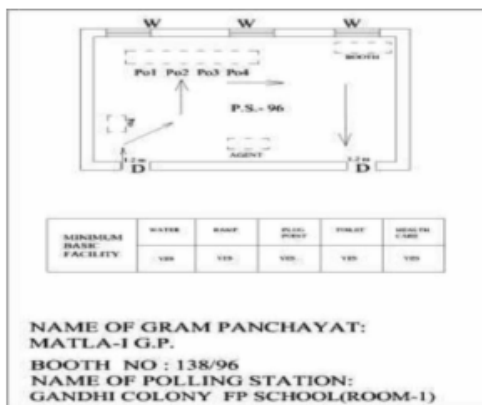

নির্বাচক নিবন্ধন আধিকারিকের স্বাক্ষর

Nazri Naksha

Google Map View

Polling Station Building Front View

Polling Station Front View

Cad View

Key MAP View

1 নাম : চম্পা মিত্র স্বামীর নাম: শিবু মিত্র বাড়ির নং : n0142 বয়স : 60 লিঙ্গ : মহিলা	XGZ0975672	ফটো উপলব্ধ	2 নাম : অসীমা বর স্বামীর নাম: বাপি বর বাড়ির নং : n0139 বয়স : 37 লিঙ্গ : মহিলা	XGZ0986687	ফটো উপলব্ধ	3 নাম : প্রভা দেবী মন্ডল স্বামীর নাম: কিসুদেব মন্ডল বাড়ির নং : n0137 বয়স : 39 লিঙ্গ : মহিলা	XGZ0973495	ফটো উপলব্ধ
4 নাম : শিবু মিত্র পিতার নাম: তারা পদ মিত্র বাড়ির নং : n0143 বয়স : 61 লিঙ্গ : পুরুষ	XGZ0975664	ফটো উপলব্ধ	5 নাম : অমিত মিত্র পিতার নাম: শিবু মিত্র বাড়ির নং : এন001 বয়স : 42 লিঙ্গ : পুরুষ	XGZ1213891	ফটো উপলব্ধ	6 নাম : আল্পনা (ঘোষ) মণ্ডল স্বামীর নাম: কাশীনাথ মণ্ডল বাড়ির নং : n0161 বয়স : 37 লিঙ্গ : মহিলা	FTQ3306966	ফটো উপলব্ধ
7 নাম : মনিকা সাঁফুই স্বামীর নাম: রাজু সাঁফুই বাড়ির নং : n0010 বয়স : 43 লিঙ্গ : মহিলা	FFL2324044	ফটো উপলব্ধ	8 নাম : সোনালী অধিকারী স্বামীর নাম: গোবিন্দ অধিকারী বাড়ির নং : n0012 বয়স : 40 লিঙ্গ : মহিলা	FFL2702595	ফটো উপলব্ধ	9 নাম : গোবিন্দ অধিকারী পিতার নাম: বাবলু অধিকারী বাড়ির নং : n0012 বয়স : 42 লিঙ্গ : পুরুষ	FFL2702587	ফটো উপলব্ধ
10 নাম : গোপাল অধিকারী পিতার নাম: মনোরঞ্জন অধিকারী বাড়ির নং : n0010 বয়স : 42 লিঙ্গ : পুরুষ	FFL2324051	ফটো উপলব্ধ	11 নাম : বিলাস অধিকারী স্বামীর নাম: মনোরঞ্জন অধিকারী বাড়ির নং : n0010 বয়স : 66 লিঙ্গ : মহিলা	XGZ2183465	ফটো উপলব্ধ	12 নাম : পবিত্র অধিকারী পিতার নাম: গোবিন্দ অধিকারী বাড়ির নং : এন0012 বয়স : 22 লিঙ্গ : পুরুষ	XGZ2567089	ফটো উপলব্ধ
13 নাম : রাহুল আচার্য মায়ের নাম: আরতি আচার্য বাড়ির নং : n0200 বয়স : 26 লিঙ্গ : পুরুষ	XGZ2000115	ফটো উপলব্ধ	14 নাম : রিয়া আচার্য স্বামীর নাম: রাহুল আচার্য বাড়ির নং : এন0200 বয়স : 24 লিঙ্গ : মহিলা	XGZ2679041	ফটো উপলব্ধ	15 নাম : প্রিয়াংকা আচার্য স্বামীর নাম: কিশোর আচার্য বাড়ির নং : n0015 বয়স : 30 লিঙ্গ : মহিলা	XGZ1746197	ফটো উপলব্ধ
16 নাম : রিংকি আচার্য মায়ের নাম: আরতি আচার্য বাড়ির নং : এন0015 বয়স : 22 লিঙ্গ : মহিলা	XGZ2680239	ফটো উপলব্ধ	17 নাম : সমীর অধিকারী মায়ের নাম: দিপালী অধিকারী বাড়ির নং : এন0015 বয়স : 27 লিঙ্গ : পুরুষ	XGZ2567154	ফটো উপলব্ধ	18 নাম : আরতী আচার্য স্বামীর নাম: কিশোর আচার্য বাড়ির নং : n0015 বয়স : 51 লিঙ্গ : মহিলা	FFL2702637	ফটো উপলব্ধ
19 নাম : কিশোর আচার্য পিতার নাম: বাদল আচার্য বাড়ির নং : n0015 বয়স : 56 লিঙ্গ : পুরুষ	FFL2702629	ফটো উপলব্ধ	Q 20 নাম : অমর কুমার পিতার নাম: অশোক বিষ্ণুর্কমা বাড়ির নং : বয়স : 26 লিঙ্গ : পুরুষ	XGZ2000149	ফটো উপলব্ধ	21 নাম : ভারতী কয়াল স্বামীর নাম: বিশ্বনাথ কয়াল বাড়ির নং : n0004 বয়স : 59 লিঙ্গ : মহিলা	XGZ2163863	ফটো উপলব্ধ
22 নাম : বিশ্বনাথ কয়াল পিতার নাম: সুধীর কয়াল বাড়ির নং : n0004 বয়স : 63 লিঙ্গ : পুরুষ	XGZ2163475	ফটো উপলব্ধ	23 নাম : রাজু সাঁফুই পিতার নাম: অশোক সাঁফুই বাড়ির নং : n0004 বয়স : 44 লিঙ্গ : পুরুষ	FFL1547959	ফটো উপলব্ধ	24 নাম : মীনাক্ষি সা স্বামীর নাম: উমাশঙ্কর সা বাড়ির নং : n0004 বয়স : 45 লিঙ্গ : মহিলা	XGZ1613231	ফটো উপলব্ধ
25 নাম : শুভশ্রী (সাঁফুই)বেদ্য স্বামীর নাম: বিশ্বনাথ বেদ্য বাড়ির নং : n0004 বয়স : 46 লিঙ্গ : মহিলা	XGZ0348326	ফটো উপলব্ধ	26 নাম : অহল্যা বিশ্বাস কয়াল স্বামীর নাম: সুব্রত বিশ্বাস বাড়ির নং : n0004 বয়স : 52 লিঙ্গ : মহিলা	XGZ2754448	ফটো উপলব্ধ	27 নাম : বাপী সাঁফুই পিতার নাম: অশোক সাঁফুই বাড়ির নং : n0004 বয়স : 49 লিঙ্গ : পুরুষ	FFL1551340	ফটো উপলব্ধ
28 নাম : অশোক সাঁফুই পিতার নাম: অমৃত সাঁফুই বাড়ির নং : n0004 বয়স : 65 লিঙ্গ : পুরুষ	XGZ2259380	ফটো উপলব্ধ	29 নাম : নন্দিতা কয়াল পিতার নাম: বিশ্বনাথ কয়াল বাড়ির নং : n0004 বয়স : 35 লিঙ্গ : মহিলা	XGZ1064773	ফটো উপলব্ধ	30 নাম : শিপ্রা কয়াল স্বামীর নাম: সৌমেন্দ্র নাথ কয়াল বাড়ির নং : n0004 বয়স : 56 লিঙ্গ : মহিলা	XGZ2301208	ফটো উপলব্ধ