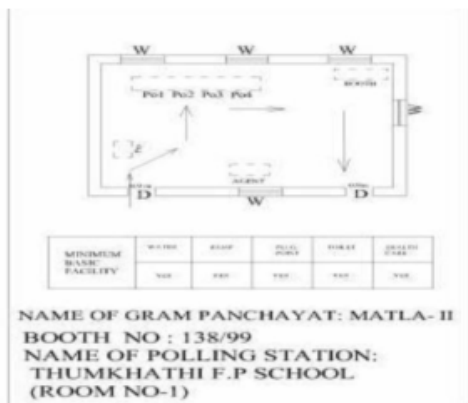

Cad View

Key MAP View