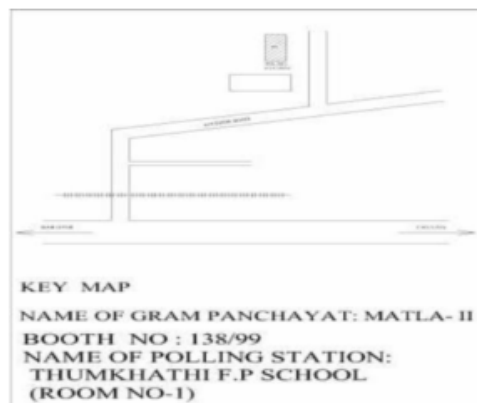

নির্বাচক নিবন্ধন আধিকারিকের স্বাক্ষর

**Nazri Naksha**

**Google Map View**

**Polling Station Building Front View**

**Polling Station Front View**

**Cad View**

**Key MAP View**

1	WB/15/106/534601	নাম : রবিন গায়েন পিতার নাম: ধরনান্দর গায়েন বাড়ির নং : n0008 বয়স : 66 লিঙ্গ : পুরুষ	ফটো উপলব্ধ	2	WB/15/106/534752	নাম : প্রতিমা গায়েন স্বামীর নাম: রবিন গায়েন বাড়ির নং : n0008 বয়স : 57 লিঙ্গ : মহিলা	ফটো উপলব্ধ	3	XGZ0357509	নাম : রাকেশ গায়েন পিতার নাম: রবিন গায়েন বাড়ির নং : n0008 বয়স : 39 লিঙ্গ : পুরুষ	ফটো উপলব্ধ
4	XGZ1782309	নাম : সাথী গায়েন স্বামীর নাম: জয় গায়েন বাড়ির নং : 001 বয়স : 30 লিঙ্গ : মহিলা	ফটো উপলব্ধ	5	FFL2949253	নাম : জয় গায়েন পিতার নাম: রবিন গায়েন বাড়ির নং : এন০০০৮ বয়স : 37 লিঙ্গ : পুরুষ	ফটো উপলব্ধ	6	NVY1374602	নাম : মৌসুমী মন্ডল পিতার নাম: রনজিৎ কুমার মন্ডল বাড়ির নং : এন০০০৮ বয়স : 29 লিঙ্গ : মহিলা	ফটো উপলব্ধ
7	XGZ2000545	নাম : অভদীপ ঘোষ পিতার নাম: অভিষেক ঘোষ বাড়ির নং : n0250 বয়স : 26 লিঙ্গ : পুরুষ	ফটো উপলব্ধ	8	FTQ0345413	নাম : আরতী ঘোষ স্বামীর নাম: সুধীর ঘোষ বাড়ির নং : n0192 বয়স : 86 লিঙ্গ : মহিলা	ফটো উপলব্ধ	9	FTQ2559987	নাম : পাপিয়া রায় ঘোষ স্বামীর নাম: সমীর ঘোষ বাড়ির নং : n0191 বয়স : 52 লিঙ্গ : মহিলা	ফটো উপলব্ধ
10	FTQ3092202	নাম : সমীর ঘোষ পিতার নাম: সুধীর ঘোষ বাড়ির নং : n0190 বয়স : 64 লিঙ্গ : পুরুষ	ফটো উপলব্ধ	11	XGZ1746635	নাম : শুভেন্দু চৌধুরী পিতার নাম: ব্যোমকেশ চৌধুরী বাড়ির নং : n0097 বয়স : 29 লিঙ্গ : পুরুষ	ফটো উপলব্ধ	12	FFL2774990	নাম : বিশুজিৎ দাস পিতার নাম: স্বপন দাস বাড়ির নং : n0070 বয়স : 39 লিঙ্গ : পুরুষ	ফটো উপলব্ধ
13	FFL1548304	নাম : বিশ্বনাথ দাস মায়ের নাম: কবিতা দাস বাড়ির নং : n0056 বয়স : 49 লিঙ্গ : পুরুষ	ফটো উপলব্ধ	14	WB/15/106/534736	নাম : মায়ী দাস স্বামীর নাম: সাধুসুদন দাস বাড়ির নং : n0048 বয়স : 63 লিঙ্গ : মহিলা	ফটো উপলব্ধ	15	WB/15/106/534576	নাম : সাধুসুদন দাস পিতার নাম: বলরাম দাস বাড়ির নং : n0048 বয়স : 69 লিঙ্গ : পুরুষ	ফটো উপলব্ধ
16	XGZ1746551	নাম : প্রিয়ম দাস পিতার নাম: প্রবীর কুমার দাস বাড়ির নং : n0045 বয়স : 29 লিঙ্গ : পুরুষ	ফটো উপলব্ধ	17	FFL2949295	নাম : মিনাকী দাস স্বামীর নাম: প্রবীর কুমার দাস বাড়ির নং : n0045 বয়স : 54 লিঙ্গ : মহিলা	ফটো উপলব্ধ	18	FFL2885325	নাম : প্রবীর কুমার দাস পিতার নাম: ভবতারন দাস বাড়ির নং : n0045 বয়স : 63 লিঙ্গ : পুরুষ	ফটো উপলব্ধ
19	FFL1549310	নাম : রাখী সরদার দাস পিতার নাম: শিশির শোভন দাস বাড়ির নং : n0045 বয়স : 46 লিঙ্গ : মহিলা	ফটো উপলব্ধ	20	XGZ1974682	নাম : অভিজিৎ দাস পিতার নাম: রবিন কুমার দাস বাড়ির নং : n0040 বয়স : 27 লিঙ্গ : পুরুষ	ফটো উপলব্ধ	21	FFL2885341	নাম : উষারানী দাস অন্যান্য: শিশির শোভন দাস বাড়ির নং : n0045 বয়স : 68 লিঙ্গ : মহিলা	ফটো উপলব্ধ
22	FFL1551365	নাম : আঙ্গুর দাস স্বামীর নাম: রবিন দাস বাড়ির নং : n0040 বয়স : 50 লিঙ্গ : মহিলা	ফটো উপলব্ধ	23	WB/15/106/534262	নাম : রবিন দাস পিতার নাম: অজিত দাস বাড়ির নং : n0040 বয়স : 53 লিঙ্গ : পুরুষ	ফটো উপলব্ধ	24	FFL1551357	নাম : রূপালী দাস স্বামীর নাম: তপন দাস বাড়ির নং : n0040 বয়স : 46 লিঙ্গ : মহিলা	ফটো উপলব্ধ
25	XGZ1688050	নাম : টিক্কা দাস স্বামীর নাম: বিশ্বজিৎ দাস বাড়ির নং : n0039 বয়স : 35 লিঙ্গ : মহিলা	ফটো উপলব্ধ	26	FFL2692051	নাম : শক্তু কুমার দাস পিতার নাম: স্বপন দাস বাড়ির নং : n0039 বয়স : 41 লিঙ্গ : পুরুষ	ফটো উপলব্ধ	27	WB/15/106/534638	নাম : স্বর্ণা দাস স্বামীর নাম: স্বপন দাস বাড়ির নং : n0039 বয়স : 59 লিঙ্গ : মহিলা	ফটো উপলব্ধ
28	XGZ1746510	নাম : রেখা দাস পিতার নাম: নিমাই দাস বাড়ির নং : n0010 বয়স : 35 লিঙ্গ : মহিলা	ফটো উপলব্ধ	29	WB/15/106/534399	নাম : সরমা দাস অন্যান্য: নিমাই দাস বাড়ির নং : n0010 বয়স : 65 লিঙ্গ : মহিলা	ফটো উপলব্ধ	30	XGZ2136075	নাম : শিখা দাস মায়ের নাম: সরমা দাস বাড়ির নং : এন০০১০ বয়স : 42 লিঙ্গ : মহিলা	ফটো উপলব্ধ