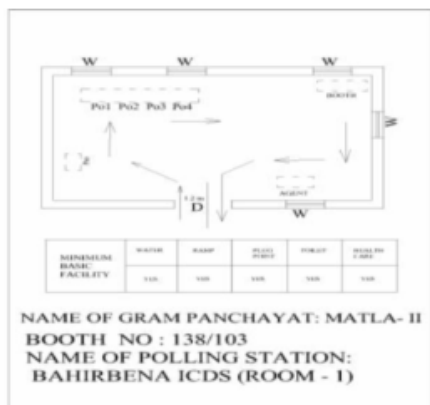

নির্বাচক নিবন্ধন আধিকারিকের স্বাক্ষর

Nazri Naksha

Google Map View

Polling Station Building Front View

Polling Station Front View

Cad View

Key MAP View

1 নাম : ছকিনা শেখ স্বামীর নাম: মোহিনুদ্দিন শেখ বাড়ির নং : 34 বয়স : 55 লিঙ্গ : মহিলা	SKE0580951 ফটো উপলব্ধ	2 নাম : নাসিরুদ্দিন সেখ মায়ের নাম: ছকিনা শেখ বাড়ির নং : এন005 বয়স : 40 লিঙ্গ : পুরুষ	XGZ2637296 ফটো উপলব্ধ	3 নাম : রহমদ্দিন সেখ মায়ের নাম: ছকিনা শেখ বাড়ির নং : এন005 বয়স : 35 লিঙ্গ : পুরুষ	XGZ2637304 ফটো উপলব্ধ
4 নাম : জাহাঙ্গীর সেখ পিতার নাম: নসিরুদ্দিন সেখ বাড়ির নং : নং005 বয়স : 22 লিঙ্গ : পুরুষ	XGZ2748283 ফটো উপলব্ধ	5 নাম : সোমেন আউলিয়া পিতার নাম: নিমাই আউলিয়া বাড়ির নং : n0312 বয়স : 26 লিঙ্গ : পুরুষ	XGZ2110765 ফটো উপলব্ধ	6 নাম : বিশাখা আউলিয়া স্বামীর নাম: নিমাই আউলিয়া বাড়ির নং : n0192 বয়স : 39 লিঙ্গ : মহিলা	FFL2700292 ফটো উপলব্ধ
7 নাম : নিমাই আউলিয়া পিতার নাম: জয়দেব আউলিয়া বাড়ির নং : n0141 বয়স : 49 লিঙ্গ : পুরুষ	FFL2698884 ফটো উপলব্ধ	8 নাম : সুমিত্রা আউলিয়া স্বামীর নাম: নিতাই আউলিয়া বাড়ির নং : n0201 বয়স : 39 লিঙ্গ : মহিলা	FFL2950202 ফটো উপলব্ধ	9 নাম : নিতাই আউলিয়া পিতার নাম: জয়দেব আউলিয়া বাড়ির নং : n0201 বয়স : 39 লিঙ্গ : পুরুষ	FFL2776029 ফটো উপলব্ধ
10 নাম : নিশান্ত ওবা পিতার নাম: মোহন ওবা বাড়ির নং : n0178 বয়স : 28 লিঙ্গ : পুরুষ	XGZ1833003 ফটো উপলব্ধ	11 নাম : গীতা ওবা স্বামীর নাম: মহাদেব ওবা বাড়ির নং : n0182 বয়স : 59 লিঙ্গ : মহিলা	XGZ1615640 ফটো উপলব্ধ	Q 12 নাম : মহাদেব ওবা পিতার নাম: সুদাম ওবা বাড়ির নং : বয়স : 62 লিঙ্গ : পুরুষ	XGZ1476605 ফটো উপলব্ধ
13 নাম : উর্মিলা ওবা স্বামীর নাম: মোহন ওবা বাড়ির নং : n0178 বয়স : 63 লিঙ্গ : মহিলা	FFL2698918 ফটো উপলব্ধ	14 নাম : শিবানী কয়াল পিতার নাম: অভুলকৃষ্ণ কয়াল বাড়ির নং : n0035 বয়স : 56 লিঙ্গ : মহিলা	WB/15/106/558004 ফটো উপলব্ধ	15 নাম : আশা কয়াল স্বামীর নাম: অভুলকৃষ্ণ কয়াল বাড়ির নং : n0035 বয়স : 76 লিঙ্গ : মহিলা	WB/15/106/558129 ফটো উপলব্ধ
16 নাম : শুভ কাহার পিতার নাম: বিজয় কাহার বাড়ির নং : n0095 বয়স : 30 লিঙ্গ : পুরুষ	XGZ1615558 ফটো উপলব্ধ	17 নাম : মুড়ে কাঁহার পিতার নাম: বিজয় শঙ্কর কাঁহার বাড়ির নং : n0095 বয়স : 36 লিঙ্গ : পুরুষ	XGZ1209048 ফটো উপলব্ধ	18 নাম : গীতা কাঁহার স্বামীর নাম: বিজয়শঙ্কর কাঁহার বাড়ির নং : n0095 বয়স : 85 লিঙ্গ : মহিলা	WB/15/106/558132 ফটো উপলব্ধ
19 নাম : অনিমা কাহার স্বামীর নাম: মুড়ে কাহার বাড়ির নং : n0095 বয়স : 27 লিঙ্গ : মহিলা	XGZ2411668 ফটো উপলব্ধ	20 নাম : রুনা খাতুন স্বামীর নাম: খলিলুল্লাহ সেখ বাড়ির নং : n0213 বয়স : 46 লিঙ্গ : মহিলা	FFL2776144 ফটো উপলব্ধ	21 নাম : কেনা গায়েন পিতার নাম: ফনি গায়েন বাড়ির নং : n0177 বয়স : 42 লিঙ্গ : পুরুষ	FFL2950111 ফটো উপলব্ধ
22 নাম : অর্চনা ঘোষ স্বামীর নাম: বিশ্বজিৎ ঘোষ বাড়ির নং : n0006 বয়স : 51 লিঙ্গ : মহিলা	WB/15/106/552017 ফটো উপলব্ধ	23 নাম : সুমন ঘোষ পিতার নাম: সৌমেন ঘোষ বাড়ির নং : n0306 বয়স : 29 লিঙ্গ : পুরুষ	XGZ1747195 ফটো উপলব্ধ	24 নাম : সন্দীপ ঘোষ পিতার নাম: রসরাজ ঘোষ বাড়ির নং : n0049 বয়স : 66 লিঙ্গ : পুরুষ	WB/15/106/558253 ফটো উপলব্ধ
25 নাম : বুলবুল ঘোষ স্বামীর নাম: সন্দীপ ঘোষ বাড়ির নং : n0049 বয়স : 61 লিঙ্গ : মহিলা	FFL2699015 ফটো উপলব্ধ	26 নাম : নমিতা ঘোষ পিতার নাম: রসরাজ ঘোষ বাড়ির নং : n0049 বয়স : 61 লিঙ্গ : মহিলা	WB/15/106/558013 ফটো উপলব্ধ	27 নাম : রনজিত ঘোষ পিতার নাম: রসরাজ ঘোষ বাড়ির নং : n0049 বয়স : 59 লিঙ্গ : পুরুষ	WB/15/106/558091 ফটো উপলব্ধ
28 নাম : অঞ্জনা ঘোষ স্বামীর নাম: রনজিত ঘোষ বাড়ির নং : n0049 বয়স : 53 লিঙ্গ : মহিলা	XGZ1209725 ফটো উপলব্ধ	29 নাম : নির্মাল কুমার ঘোষ পিতার নাম: নিশিকান্ত ঘোষ বাড়ির নং : n0051 বয়স : 78 লিঙ্গ : পুরুষ	WB/15/106/558302 ফটো উপলব্ধ	30 নাম : নারায়ন ঘোষ পিতার নাম: নিশিকান্ত ঘোষ বাড়ির নং : n0051 বয়স : 68 লিঙ্গ : পুরুষ	WB/15/106/558391 ফটো উপলব্ধ