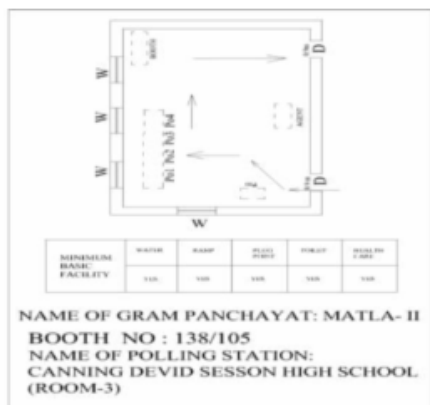

নির্বাচক নিবন্ধন আধিকারিকের স্বাক্ষর

Nazri Naksha

Google Map View

Polling Station Building Front View

Polling Station Front View

Cad View

Key MAP View

1	XGZ1343615	নাম : সাধনা পাল স্বামীর নাম: শ্যামল পাল বাড়ির নং : n0405 বয়স : 40 লিঙ্গ : মহিলা	ফটো উপলব্ধ	2	XGZ0974642	নাম : লীলা বিশ্বাস স্বামীর নাম: দেবেন বিশ্বাস বাড়ির নং : n0403 বয়স : 59 লিঙ্গ : মহিলা	ফটো উপলব্ধ	3	XGZ0974634	নাম : চন্দনা দাস স্বামীর নাম: ভূপাল চন্দ্র দাস বাড়ির নং : n0402 বয়স : 49 লিঙ্গ : মহিলা	ফটো উপলব্ধ
4	XGZ0974626	নাম : যশোদা মিশ্র পিতার নাম: গনেশ মিশ্র বাড়ির নং : n0401 বয়স : 49 লিঙ্গ : মহিলা	ফটো উপলব্ধ	5	XGZ1343714	নাম : দেবশীষ দাস পিতার নাম: জয়পাল দাস বাড়ির নং : n0398 বয়স : 32 লিঙ্গ : পুরুষ	ফটো উপলব্ধ	6	XGZ0974568	নাম : জয়পাল দাস পিতার নাম: সতীশ দাস বাড়ির নং : n0398 বয়স : 55 লিঙ্গ : পুরুষ	ফটো উপলব্ধ
7	XGZ0974550	নাম : সবিতা দাস স্বামীর নাম: জয়পাল দাস বাড়ির নং : n0397 বয়স : 51 লিঙ্গ : মহিলা	ফটো উপলব্ধ	8	XGZ1343573	নাম : প্রীতম মন্ডল পিতার নাম: রঞ্জিত মন্ডল বাড়ির নং : n0393 বয়স : 32 লিঙ্গ : পুরুষ	ফটো উপলব্ধ	9	XGZ0974485	নাম : বাসন্তী মন্ডল স্বামীর নাম: রঞ্জিত মন্ডল বাড়ির নং : n0393 বয়স : 64 লিঙ্গ : মহিলা	ফটো উপলব্ধ
10	XGZ0974683	নাম : শ্যামল পাল পিতার নাম: শিবচরন পাল বাড়ির নং : n0405 বয়স : 48 লিঙ্গ : পুরুষ	ফটো উপলব্ধ	Q 11	XGZ1477959	নাম : সুমিত্রা (মন্ডল) দাস স্বামীর নাম: নকুল দাস বাড়ির নং : বয়স : 39 লিঙ্গ : মহিলা	ফটো উপলব্ধ	12	XGZ0974725	নাম : প্রতিমা ঘোষ স্বামীর নাম: অমর ঘোষ বাড়ির নং : n0243 বয়স : 59 লিঙ্গ : মহিলা	ফটো উপলব্ধ
13	XGZ0974501	নাম : মীনা দাস স্বামীর নাম: গনেশ দাস বাড়ির নং : n0394 বয়স : 49 লিঙ্গ : মহিলা	ফটো উপলব্ধ	14	XGZ1343565	নাম : দিলিপ বিশ্বাস পিতার নাম: দেবেন বিশ্বাস বাড়ির নং : n0394 বয়স : 45 লিঙ্গ : পুরুষ	ফটো উপলব্ধ	15	XGZ0974527	নাম : য়েনকা মিশ্র স্বামীর নাম: গনেশ মিশ্র বাড়ির নং : n0396 বয়স : 57 লিঙ্গ : মহিলা	ফটো উপলব্ধ
16	XGZ1343524	নাম : শম্ভু মিশ্র পিতার নাম: গনেশ মিশ্র বাড়ির নং : n0396 বয়স : 34 লিঙ্গ : পুরুষ	ফটো উপলব্ধ	17	XGZ1241942	নাম : সোমা সরদার স্বামীর নাম: দীপক সরদার বাড়ির নং : n0585 বয়স : 37 লিঙ্গ : মহিলা	ফটো উপলব্ধ	18	XGZ0974600	নাম : শৈলেন নস্কর পিতার নাম: অনাদি নস্কর বাড়ির নং : n0399 বয়স : 58 লিঙ্গ : পুরুষ	ফটো উপলব্ধ
19	XGZ1936616	নাম : বিশ্বজিৎ মিশ্র পিতার নাম: রবি মিশ্র বাড়ির নং : n0401 বয়স : 30 লিঙ্গ : পুরুষ	ফটো উপলব্ধ	20	XGZ1343540	নাম : গৌরাঙ্গ মিশ্র পিতার নাম: গনেশ মিশ্র বাড়ির নং : n0396 বয়স : 33 লিঙ্গ : পুরুষ	ফটো উপলব্ধ	21	XGZ1747708	নাম : রাধি মিশ্র স্বামীর নাম: গৌরাঙ্গ মিশ্র বাড়ির নং : n0396 বয়স : 32 লিঙ্গ : মহিলা	ফটো উপলব্ধ
22	FFL2702520	নাম : জাহানারা বিবি স্বামীর নাম: ফয়জুদ্দিন মোল্যা বাড়ির নং : n0267 বয়স : 38 লিঙ্গ : মহিলা	ফটো উপলব্ধ	23	FFL2890408	নাম : সনাতন সরদার পিতার নাম: ঈশান সরদার বাড়ির নং : n0354 বয়স : 58 লিঙ্গ : পুরুষ	ফটো উপলব্ধ	24	XGZ1477819	নাম : মিলন সরদার পিতার নাম: সনাতন সরদার বাড়ির নং : n0354 বয়স : 33 লিঙ্গ : পুরুষ	ফটো উপলব্ধ
Q 25	XGZ1616390	নাম : রমা সরদার স্বামীর নাম: রবি সরদার বাড়ির নং : বয়স : 43 লিঙ্গ : মহিলা	ফটো উপলব্ধ	26	XGZ1900083	নাম : প্রভাষ হালদার পিতার নাম: বাদল হালদার বাড়ির নং : n0354 বয়স : 41 লিঙ্গ : পুরুষ	ফটো উপলব্ধ	27	XGZ1833797	নাম : কম্পনা হালদার স্বামীর নাম: প্রভাষ হালদার বাড়ির নং : n0354 বয়স : 38 লিঙ্গ : মহিলা	ফটো উপলব্ধ
28	XGZ0974428	নাম : মহাদেব সরদার পিতার নাম: সনাতন সরদার বাড়ির নং : ... বয়স : 36 লিঙ্গ : পুরুষ	ফটো উপলব্ধ	29	XGZ2414779	নাম : অমিত দাস পিতার নাম: গনেশ দাস বাড়ির নং : n004 বয়স : 28 লিঙ্গ : পুরুষ	ফটো উপলব্ধ	30	XGZ1616333	নাম : পম্পা মন্ডল স্বামীর নাম: প্রভাকর মন্ডল বাড়ির নং : n0243 বয়স : 37 লিঙ্গ : মহিলা	ফটো উপলব্ধ