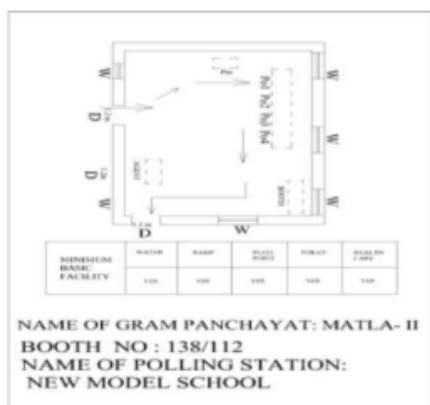

নির্বাচক নিবন্ধন আধিকারিকের স্বাক্ষর

Nazri Naksha

Google Map View

Polling Station Building Front View

Polling Station Front View

Cad View

Key MAP View

1 নাম : সঞ্জয় হালদার পিতার নাম: সুশীল হালদার বাড়ির নং : n0359 বয়স : 36 লিঙ্গ : পুরুষ	XGZ0975474 ফটো উপলব্ধ	2 নাম : অবুনা হালদার স্বামীর নাম: দিপঙ্কর হালদার বাড়ির নং : n0355 বয়স : 39 লিঙ্গ : মহিলা	XGZ0975433 ফটো উপলব্ধ	3 নাম : বিমল হালদার মায়ের নাম: গয়লানী হালদার বাড়ির নং : n0352 বয়স : 38 লিঙ্গ : পুরুষ	XGZ0975482 ফটো উপলব্ধ
4 নাম : সীমা মন্ডল স্বামীর নাম: বিশুজিৎ মণ্ডল বাড়ির নং : n0166 বয়স : 34 লিঙ্গ : মহিলা	FFL2709426 ফটো উপলব্ধ	5 নাম : মমতা হালদার স্বামীর নাম: সঞ্জয় হালদার বাড়ির নং : এন00359 বয়স : 32 লিঙ্গ : মহিলা	XGZ2683605 ফটো উপলব্ধ	6 নাম : মঞ্জু (মন্ডল)নস্কর স্বামীর নাম: মধুসূদন নস্কর বাড়ির নং : n0176 বয়স : 35 লিঙ্গ : মহিলা	XGZ1345024 ফটো উপলব্ধ
7 নাম : রাজীব কুণ্ডু পিতার নাম: রনজিৎ কুণ্ডু বাড়ির নং : n0086 বয়স : 45 লিঙ্গ : পুরুষ	FFL2716082 ফটো উপলব্ধ	8 নাম : সঞ্জীব কুণ্ডু পিতার নাম: রনজিৎ কুণ্ডু বাড়ির নং : n0086 বয়স : 49 লিঙ্গ : পুরুষ	XGZ2272110 ফটো উপলব্ধ	9 নাম : সন্ধ্যা কুণ্ডু স্বামীর নাম: রনজিৎ কুণ্ডু বাড়ির নং : n0086 বয়স : 75 লিঙ্গ : মহিলা	WB/15/106/549389 ফটো উপলব্ধ
10 নাম : রনজিৎ কুণ্ডু পিতার নাম: পঞ্চানন কুণ্ডু বাড়ির নং : n0086 বয়স : 79 লিঙ্গ : পুরুষ	WB/15/106/549524 ফটো উপলব্ধ	11 নাম : প্রসেনজিৎ রায় পিতার নাম: চিত্ত রায় বাড়ির নং : n0075 বয়স : 35 লিঙ্গ : পুরুষ	XGZ1213115 ফটো উপলব্ধ	12 নাম : মঞ্জুরানী কুণ্ডু স্বামীর নাম: অমল কুণ্ডু বাড়ির নং : n0075 বয়স : 64 লিঙ্গ : মহিলা	XGZ2204501 ফটো উপলব্ধ
13 নাম : অনিমা কুণ্ডু স্বামীর নাম: পরিতোষ কুণ্ডু বাড়ির নং : n0070 বয়স : 73 লিঙ্গ : মহিলা	XGZ2323087 ফটো উপলব্ধ	14 নাম : শম্পা ছেত্রি কুণ্ডু স্বামীর নাম: অসীম কুণ্ডু বাড়ির নং : n0070 বয়স : 36 লিঙ্গ : মহিলা	XGZ2420602 ফটো উপলব্ধ	15 নাম : অসীম কুণ্ডু পিতার নাম: পরিতোষ কুণ্ডু বাড়ির নং : n0070 বয়স : 48 লিঙ্গ : পুরুষ	XGZ2323129 ফটো উপলব্ধ
16 নাম : মৌসুমী কুণ্ডু স্বামীর নাম: সঞ্জীব কুণ্ডু বাড়ির নং : n0403 বয়স : 42 লিঙ্গ : মহিলা	GWZ2186542 ফটো উপলব্ধ	17 নাম : বৃহস্পতী কর্মকার স্বামীর নাম: উত্তম কর্মকার বাড়ির নং : n0094 বয়স : 35 লিঙ্গ : মহিলা	XGZ1213131 ফটো উপলব্ধ	18 নাম : গৌতম কর্মকার পিতার নাম: হিমাংগ কর্মকার বাড়ির নং : n0094 বয়স : 38 লিঙ্গ : পুরুষ	XGZ1481159 ফটো উপলব্ধ
19 নাম : ঝর্ণা কর্মকার স্বামীর নাম: হিমাংগ কর্মকার বাড়ির নং : n0094 বয়স : 69 লিঙ্গ : মহিলা	XGZ2179570 ফটো উপলব্ধ	20 নাম : হিমাংগ কর্মকার পিতার নাম: রমেশ কর্মকার বাড়ির নং : n0094 বয়স : 73 লিঙ্গ : পুরুষ	FFL2716017 ফটো উপলব্ধ	21 নাম : রাখী কর্মকার স্বামীর নাম: সুকদেব কর্মকার বাড়ির নং : n0095 বয়স : 36 লিঙ্গ : মহিলা	XGZ1619311 ফটো উপলব্ধ
22 নাম : সুকদেব কর্মকার পিতার নাম: হাজারী কর্মকার বাড়ির নং : n0095 বয়স : 43 লিঙ্গ : পুরুষ	FFL2716058 ফটো উপলব্ধ	23 নাম : স্বপ্না কর্মকার স্বামীর নাম: সহদেব কর্মকার বাড়ির নং : n0095 বয়স : 44 লিঙ্গ : মহিলা	FFL2716041 ফটো উপলব্ধ	24 নাম : সহদেব কর্মকার পিতার নাম: হাজারী কর্মকার বাড়ির নং : n0095 বয়স : 49 লিঙ্গ : পুরুষ	WB/15/106/549164 ফটো উপলব্ধ
25 নাম : কমলা কর্মকার স্বামীর নাম: হাজারী কর্মকার বাড়ির নং : n0095 বয়স : 76 লিঙ্গ : মহিলা	WB/15/106/549466 ফটো উপলব্ধ	26 নাম : সানিয়া খান স্বামীর নাম: মোস্তাকুল হক খান বাড়ির নং : বাহিরবেনা বয়স : 44 লিঙ্গ : মহিলা	FFL2709327 ফটো উপলব্ধ	27 নাম : সাইদা গাজী স্বামীর নাম: রমজান গাজী বাড়ির নং : n0402 বয়স : 30 লিঙ্গ : মহিলা	XGZ1975317 ফটো উপলব্ধ
28 নাম : রেকসোনা গাজী স্বামীর নাম: নূর আলম গাজী বাড়ির নং : n0459 বয়স : 25 লিঙ্গ : মহিলা	XGZ2071660 ফটো উপলব্ধ	29 নাম : রমজান গাজী মায়ের নাম: নবদুল গাজী বাড়ির নং : n0110 বয়স : 30 লিঙ্গ : পুরুষ	XGZ1619378 ফটো উপলব্ধ	30 নাম : নূর আলম গাজী পিতার নাম: আসমৎ গাজী বাড়ির নং : n0010 বয়স : 30 লিঙ্গ : পুরুষ	XGZ1619550 ফটো উপলব্ধ