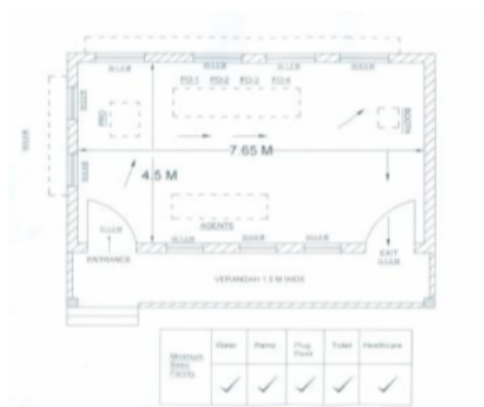

নির্বাচক নিবন্ধন আধিকারিকের স্বাক্ষর

Nazri Naksha

Google Map View

Polling Station Building Front View

Polling Station Front View

Cad View

Key MAP View

1 নাম : রেহেনা বিবি স্বামীর নাম: ছালাউদ্দিন সেখ বাড়ির নং : n0193 বয়স : 37 লিঙ্গ : মহিলা	XGZ1160936 ফটো উপলব্ধ	2 নাম : হারুন আখন পিতার নাম: খালেদ আখন বাড়ির নং : n0088 বয়স : 40 লিঙ্গ : পুরুষ	XGZ1015296 ফটো উপলব্ধ	3 নাম : কালাম আখন পিতার নাম: খালেদ আখন বাড়ির নং : n0088 বয়স : 42 লিঙ্গ : পুরুষ	XGZ1015304 ফটো উপলব্ধ
4 নাম : খাতেজাখাতুন পিতার নাম: খালেদ আখন বাড়ির নং : n0088 বয়স : 46 লিঙ্গ : মহিলা	XGZ1015312 ফটো উপলব্ধ	5 নাম : ইসমাতারা বিবি স্বামীর নাম: মুজিত কাজি বাড়ির নং : n0195 বয়স : 34 লিঙ্গ : মহিলা	XGZ1310689 ফটো উপলব্ধ	6 নাম : সাদাম আখন পিতার নাম: খালেদ আখন বাড়ির নং : n0088 বয়স : 36 লিঙ্গ : পুরুষ	XGZ1015221 ফটো উপলব্ধ
7 নাম : মানসুরা খাতুন স্বামীর নাম: আবুফারহান সরদার বাড়ির নং : n00 বয়স : 27 লিঙ্গ : মহিলা	NYH1902212 ফটো উপলব্ধ	8 নাম : বানু বিবি স্বামীর নাম: মুহা সেখ বাড়ির নং : n0087 বয়স : 31 লিঙ্গ : মহিলা	XGZ1568526 ফটো উপলব্ধ	9 নাম : মোঃ জিয়াউল হক আখন পিতার নাম: ছাত্তার আখন বাড়ির নং : n0159 বয়স : 36 লিঙ্গ : পুরুষ	FFL2759520 ফটো উপলব্ধ
10 নাম : মহসিন পুরকাইত পিতার নাম: সাহালোম পুরকাইত বাড়ির নং : এন0087 বয়স : 21 লিঙ্গ : পুরুষ	XGZ2654663 ফটো উপলব্ধ	11 নাম : মোক্তার আখন পিতার নাম: জাহুর আলি আখন বাড়ির নং : n0087 বয়স : 65 লিঙ্গ : পুরুষ	XGZ2307361 ফটো উপলব্ধ	12 নাম : মুসলিমা বিবি স্বামীর নাম: হারুন আখন বাড়ির নং : n0159 বয়স : 36 লিঙ্গ : মহিলা	XGZ1432418 ফটো উপলব্ধ
13 নাম : সালমা অখোন মায়ের নাম: মোহাম্মদ জিয়াউল হক অখোন বাড়ির নং : এন0063 বয়স : 34 লিঙ্গ : মহিলা	XGZ2716553 ফটো উপলব্ধ	14 নাম : জাকির আখন পিতার নাম: মোক্তার আখন বাড়ির নং : n0087 বয়স : 36 লিঙ্গ : পুরুষ	XGZ1015650 ফটো উপলব্ধ	15 নাম : জায়দা আখন স্বামীর নাম: মোক্তার আখন বাড়ির নং : n0087 বয়স : 64 লিঙ্গ : মহিলা	XGZ2307353 ফটো উপলব্ধ
16 নাম : জাহাঙ্গীর আখন পিতার নাম: ছাত্তার আখন বাড়ির নং : n0087 বয়স : 31 লিঙ্গ : পুরুষ	XGZ1431956 ফটো উপলব্ধ	17 নাম : রেহেনা আখন স্বামীর নাম: রেজাউল হক আখন বাড়ির নং : n0087 বয়স : 40 লিঙ্গ : মহিলা	XGZ1015502 ফটো উপলব্ধ	18 নাম : রেজাউল হক আখন পিতার নাম: ছাত্তার আখন বাড়ির নং : n0087 বয়স : 42 লিঙ্গ : পুরুষ	FFL2594133 ফটো উপলব্ধ
19 নাম : রোকিয়া আখন স্বামীর নাম: ছাত্তার আখন বাড়ির নং : n0087 বয়স : 56 লিঙ্গ : মহিলা	XGZ2256535 ফটো উপলব্ধ	20 নাম : ছাত্তার আখন পিতার নাম: জুব্বার আলি আখন বাড়ির নং : n0087 বয়স : 65 লিঙ্গ : পুরুষ	XGZ2290989 ফটো উপলব্ধ	21 নাম : রামিজ আখন পিতার নাম: রেজাউল হক আখন বাড়ির নং : এন0087 বয়স : 22 লিঙ্গ : পুরুষ	XGZ2760544 ফটো উপলব্ধ
22 নাম : মাহুরা খাঁন স্বামীর নাম: মোবারক খাঁন বাড়ির নং : n0093 বয়স : 55 লিঙ্গ : মহিলা	XGZ2288207 ফটো উপলব্ধ	23 নাম : মোবারোক খাঁন পিতার নাম: জুব্বার খাঁ বাড়ির নং : n0093 বয়স : 59 লিঙ্গ : পুরুষ	XGZ2288215 ফটো উপলব্ধ	24 নাম : সাহাজামাল খান পিতার নাম: হাতেম খান বাড়ির নং : n0092 বয়স : 36 লিঙ্গ : পুরুষ	XGZ1431972 ফটো উপলব্ধ
25 নাম : নূরবানু মোল্যা পিতার নাম: হাতেম খাঁ বাড়ির নং : n0092 বয়স : 35 লিঙ্গ : মহিলা	XGZ1432095 ফটো উপলব্ধ	26 নাম : সাইফুদ্দিন খাঁ পিতার নাম: হাতেম খাঁ বাড়ির নং : n0092 বয়স : 38 লিঙ্গ : পুরুষ	FFL2594299 ফটো উপলব্ধ	27 নাম : সালেমা খাঁ স্বামীর নাম: হাতেম খাঁ বাড়ির নং : n0092 বয়স : 69 লিঙ্গ : মহিলা	WB/15/106/384635 ফটো উপলব্ধ
28 নাম : হাতেম খাঁ পিতার নাম: আবুল খাঁ বাড়ির নং : n0092 বয়স : 76 লিঙ্গ : পুরুষ	WB/15/106/384577 ফটো উপলব্ধ	29 নাম : রিজিয়া খাঁ স্বামীর নাম: আ ওদুদ খাঁ বাড়ির নং : n0091 বয়স : 56 লিঙ্গ : মহিলা	WB/15/106/384178 ফটো উপলব্ধ	30 নাম : জালাল খাঁন পিতার নাম: তাহের খান বাড়ির নং : n0086 বয়স : 32 লিঙ্গ : পুরুষ	XGZ1712090 ফটো উপলব্ধ