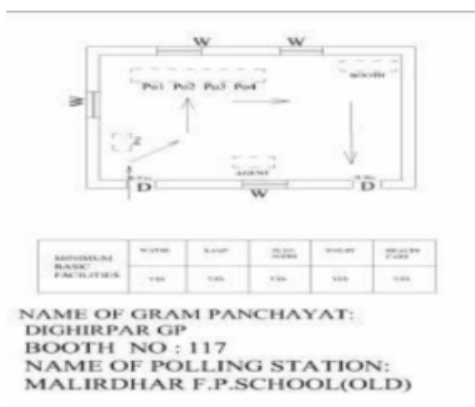

নির্বাচক নিবন্ধন আধিকারিকের স্বাক্ষর

Nazri Naksha

Google Map View

Polling Station Building Front View

Polling Station Front View

Cad View

Key MAP View

1	XGZ0976290	নাম : সৌগত বিশ্বাস পিতার নাম: প্রভাত বিশ্বাস বাড়ির নং : n0188 বয়স : 35 লিঙ্গ : পুরুষ	ফটো উপলব্ধ	2	XGZ1750355	নাম : সোমা (দে) অধিকারী স্বামীর নাম: অভিজিৎ অধিকারী বাড়ির নং : n0080 বয়স : 40 লিঙ্গ : মহিলা	ফটো উপলব্ধ	3	WB/15/106/585203	নাম : অভিজিৎ অধিকারী পিতার নাম: অশ্বিনী অধিকারী বাড়ির নং : n0080 বয়স : 55 লিঙ্গ : পুরুষ	ফটো উপলব্ধ
4	WB/15/106/585434	নাম : বিদ্যা অধিকারী স্বামীর নাম: অশ্বিনী অধিকারী বাড়ির নং : n0080 বয়স : 71 লিঙ্গ : মহিলা	ফটো উপলব্ধ	5	WB/15/106/585433	নাম : অশ্বিনী অধিকারী পিতার নাম: তারাপদ অধিকারী বাড়ির নং : n0080 বয়স : 79 লিঙ্গ : পুরুষ	ফটো উপলব্ধ	6	FFL2730893	নাম : কাজল অধিকারী স্বামীর নাম: কৃষ্ণগোপাল অধিকারী বাড়ির নং : n0050 বয়স : 49 লিঙ্গ : মহিলা	ফটো উপলব্ধ
7	FFL2730885	নাম : পঙ্কজ অধিকারী পিতার নাম: নিরঞ্জন অধিকারী বাড়ির নং : n0050 বয়স : 49 লিঙ্গ : পুরুষ	ফটো উপলব্ধ	8	FFL2730877	নাম : চম্পা অধিকারী স্বামীর নাম: কমলেশ অধিকারী বাড়ির নং : n0050 বয়স : 42 লিঙ্গ : মহিলা	ফটো উপলব্ধ	9	FFL2730869	নাম : কমলেশ অধিকারী পিতার নাম: নিরঞ্জন অধিকারী বাড়ির নং : n0050 বয়স : 62 লিঙ্গ : পুরুষ	ফটো উপলব্ধ
10	FFL2730968	নাম : মধুমিতা অধিকারী স্বামীর নাম: প্রবীর অধিকারী বাড়ির নং : n0049 বয়স : 51 লিঙ্গ : মহিলা	ফটো উপলব্ধ	11	WB/15/106/585445	নাম : প্রবীর অধিকারী পিতার নাম: সীতানাথ অধিকারী বাড়ির নং : n0049 বয়স : 55 লিঙ্গ : পুরুষ	ফটো উপলব্ধ	12	FFL2730950	নাম : কাজল অধিকারী স্বামীর নাম: সমীর অধিকারী বাড়ির নং : n0049 বয়স : 42 লিঙ্গ : মহিলা	ফটো উপলব্ধ
13	XGZ2616340	নাম : সমীর অধিকারী পিতার নাম: সীতানাথ অধিকারী বাড়ির নং : n0049 বয়স : 59 লিঙ্গ : পুরুষ	ফটো উপলব্ধ	14	XGZ2741510	নাম : তানিয়া অধিকারী পিতার নাম: সমীর অধিকারী বাড়ির নং : এন0049 বয়স : 20 লিঙ্গ : মহিলা	ফটো উপলব্ধ	15	FFL2730992	নাম : সিদ্ধার্থ অধিকারী পিতার নাম: হিরণ্য অধিকারী বাড়ির নং : n0046 বয়স : 55 লিঙ্গ : পুরুষ	ফটো উপলব্ধ
16	FFL2898690	নাম : লীলা অধিকারী স্বামীর নাম: হিরণ্য অধিকারী বাড়ির নং : n0046 বয়স : 71 লিঙ্গ : মহিলা	ফটো উপলব্ধ	17	FFL2730943	নাম : সুনীল অধিকারী পিতার নাম: দুলাল অধিকারী বাড়ির নং : n0011 বয়স : 42 লিঙ্গ : পুরুষ	ফটো উপলব্ধ	18	WB/15/106/585682	নাম : সবিতা অধিকারী স্বামীর নাম: দুলাল অধিকারী বাড়ির নং : n0011 বয়স : 61 লিঙ্গ : মহিলা	ফটো উপলব্ধ
19	FFL1547082	নাম : রাজীব অধিকারী পিতার নাম: কালীপদ অধিকারী বাড়ির নং : n0178 বয়স : 46 লিঙ্গ : পুরুষ	ফটো উপলব্ধ	20	FFL2899359	নাম : প্রতিভা অধিকারী স্বামীর নাম: কালীপদ অধিকারী বাড়ির নং : n0177 বয়স : 50 লিঙ্গ : মহিলা	ফটো উপলব্ধ	21	FFL2783447	নাম : মামনী অধিকারী স্বামীর নাম: পঙ্কজ অধিকারী বাড়ির নং : n0157 বয়স : 39 লিঙ্গ : মহিলা	ফটো উপলব্ধ
22	XGZ1750371	নাম : মল্লিকা সরদার(নন্দুর) স্বামীর নাম: দেবশীষ সরদার বাড়ির নং : n0111 বয়স : 31 লিঙ্গ : মহিলা	ফটো উপলব্ধ	23	XGZ1750363	নাম : পুষ্পা সরদার(মন্ডল) স্বামীর নাম: আশীষ সরদার বাড়ির নং : n0111 বয়স : 31 লিঙ্গ : মহিলা	ফটো উপলব্ধ	24	XGZ1483098	নাম : আশীষ সরদার পিতার নাম: বিশ্বজিত সরদার বাড়ির নং : n0111 বয়স : 35 লিঙ্গ : পুরুষ	ফটো উপলব্ধ
25	XGZ1216167	নাম : দেবশীষ সরদার পিতার নাম: বিশ্বজিৎ সরদার বাড়ির নং : n0111 বয়স : 35 লিঙ্গ : পুরুষ	ফটো উপলব্ধ	26	FFL2898666	নাম : বিশ্বজিৎ সরদার পিতার নাম: প্রানকুমার সরদার বাড়ির নং : n0111 বয়স : 59 লিঙ্গ : পুরুষ	ফটো উপলব্ধ	27	FFL1545557	নাম : শম্পা অধিকারী স্বামীর নাম: মুনাল অধিকারী বাড়ির নং : n0111 বয়স : 51 লিঙ্গ : মহিলা	ফটো উপলব্ধ
28	FFL1546597	নাম : মুনাল অধিকারী পিতার নাম: অনন্ত অধিকারী বাড়ির নং : n0111 বয়স : 59 লিঙ্গ : পুরুষ	ফটো উপলব্ধ	29	FFL3033958	নাম : সোমনাথ অধিকারী মায়ের নাম: আরতি অধিকারী বাড়ির নং : n0010 বয়স : 40 লিঙ্গ : পুরুষ	ফটো উপলব্ধ	30	WB/15/106/585687	নাম : আরতি অধিকারী স্বামীর নাম: বাদল অধিকারী বাড়ির নং : n0010 বয়স : 59 লিঙ্গ : মহিলা	ফটো উপলব্ধ