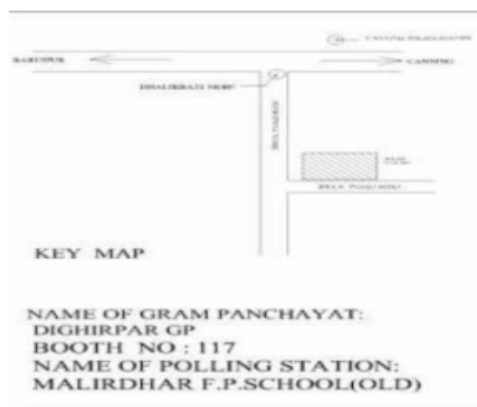

নির্বাচক নিবন্ধন আধিকারিকের স্বাক্ষর

Nazri Naksha

Google Map View

Polling Station Building Front View

Polling Station Front View

Cad View

Key MAP View

1	XGZ0976290	নাম : সৌগত বিশ্বাস পিতার নাম: প্রভাত বিশ্বাস বাড়ির নং : n0188 বয়স : 35 লিঙ্গ : পুরুষ	ফটো উপলব্ধ	2	XGZ1750355	নাম : সোমা (দে) অধিকারী স্বামীর নাম: অভিজিৎ অধিকারী বাড়ির নং : n0080 বয়স : 40 লিঙ্গ : মহিলা	ফটো উপলব্ধ	3	WB/15/106/585203	নাম : অভিজিৎ অধিকারী পিতার নাম: অশ্বিনী অধিকারী বাড়ির নং : n0080 বয়স : 55 লিঙ্গ : পুরুষ	ফটো উপলব্ধ
4	WB/15/106/585434	নাম : বিদ্যা অধিকারী স্বামীর নাম: অশ্বিনী অধিকারী বাড়ির নং : n0080 বয়স : 71 লিঙ্গ : মহিলা	ফটো উপলব্ধ	5	WB/15/106/585433	নাম : অশ্বিনী অধিকারী পিতার নাম: তারাপদ অধিকারী বাড়ির নং : n0080 বয়স : 79 লিঙ্গ : পুরুষ	ফটো উপলব্ধ	6	FFL2730893	নাম : কাজল অধিকারী স্বামীর নাম: কৃষ্ণগোপাল অধিকারী বাড়ির নং : n0050 বয়স : 49 লিঙ্গ : মহিলা	ফটো উপলব্ধ
7	FFL2730885	নাম : পঙ্কজ অধিকারী পিতার নাম: নিরঞ্জন অধিকারী বাড়ির নং : n0050 বয়স : 49 লিঙ্গ : পুরুষ	ফটো উপলব্ধ	8	FFL2730877	নাম : চম্পা অধিকারী স্বামীর নাম: কমলেশ অধিকারী বাড়ির নং : n0050 বয়স : 42 লিঙ্গ : মহিলা	ফটো উপলব্ধ	9	FFL2730869	নাম : কমলেশ অধিকারী পিতার নাম: নিরঞ্জন অধিকারী বাড়ির নং : n0050 বয়স : 62 লিঙ্গ : পুরুষ	ফটো উপলব্ধ
10	FFL2730968	নাম : মধুমিতা অধিকারী স্বামীর নাম: প্রবীর অধিকারী বাড়ির নং : n0049 বয়স : 51 লিঙ্গ : মহিলা	ফটো উপলব্ধ	11	WB/15/106/585445	নাম : প্রবীর অধিকারী পিতার নাম: সীতানাথ অধিকারী বাড়ির নং : n0049 বয়স : 55 লিঙ্গ : পুরুষ	ফটো উপলব্ধ	12	FFL2730950	নাম : কাজল অধিকারী স্বামীর নাম: সমীর অধিকারী বাড়ির নং : n0049 বয়স : 42 লিঙ্গ : মহিলা	ফটো উপলব্ধ
13	XGZ2616340	নাম : সমীর অধিকারী পিতার নাম: সীতানাথ অধিকারী বাড়ির নং : n0049 বয়স : 59 লিঙ্গ : পুরুষ	ফটো উপলব্ধ	14	XGZ2741510	নাম : তানিয়া অধিকারী পিতার নাম: সমীর অধিকারী বাড়ির নং : এন0049 বয়স : 20 লিঙ্গ : মহিলা	ফটো উপলব্ধ	15	FFL2730992	নাম : সিদ্ধার্থ অধিকারী পিতার নাম: হিরণ্য অধিকারী বাড়ির নং : n0046 বয়স : 55 লিঙ্গ : পুরুষ	ফটো উপলব্ধ
16	FFL2898690	নাম : লীলা অধিকারী স্বামীর নাম: হিরণ্য অধিকারী বাড়ির নং : n0046 বয়স : 71 লিঙ্গ : মহিলা	ফটো উপলব্ধ	17	FFL2730943	নাম : সুনীল অধিকারী পিতার নাম: দুলাল অধিকারী বাড়ির নং : n0011 বয়স : 42 লিঙ্গ : পুরুষ	ফটো উপলব্ধ	18	WB/15/106/585682	নাম : সবিতা অধিকারী স্বামীর নাম: দুলাল অধিকারী বাড়ির নং : n0011 বয়স : 61 লিঙ্গ : মহিলা	ফটো উপলব্ধ
19	FFL1547082	নাম : রাজীব অধিকারী পিতার নাম: কালীপদ অধিকারী বাড়ির নং : n0178 বয়স : 46 লিঙ্গ : পুরুষ	ফটো উপলব্ধ	20	FFL2899359	নাম : প্রতিভা অধিকারী স্বামীর নাম: কালীপদ অধিকারী বাড়ির নং : n0177 বয়স : 50 লিঙ্গ : মহিলা	ফটো উপলব্ধ	21	FFL2783447	নাম : মামনী অধিকারী স্বামীর নাম: পঙ্কজ অধিকারী বাড়ির নং : n0157 বয়স : 39 লিঙ্গ : মহিলা	ফটো উপলব্ধ
22	XGZ1750371	নাম : মল্লিকা সরদার(নন্দুর) স্বামীর নাম: দেবশীষ সরদার বাড়ির নং : n0111 বয়স : 31 লিঙ্গ : মহিলা	ফটো উপলব্ধ	23	XGZ1750363	নাম : পুষ্পা সরদার(মন্ডল) স্বামীর নাম: আশীষ সরদার বাড়ির নং : n0111 বয়স : 31 লিঙ্গ : মহিলা	ফটো উপলব্ধ	24	XGZ1483098	নাম : আশীষ সরদার পিতার নাম: বিশ্বজিত সরদার বাড়ির নং : n0111 বয়স : 35 লিঙ্গ : পুরুষ	ফটো উপলব্ধ
25	XGZ1216167	নাম : দেবশীষ সরদার পিতার নাম: বিশ্বজিৎ সরদার বাড়ির নং : n0111 বয়স : 35 লিঙ্গ : পুরুষ	ফটো উপলব্ধ	26	FFL2898666	নাম : বিশ্বজিৎ সরদার পিতার নাম: প্রানকুমার সরদার বাড়ির নং : n0111 বয়স : 59 লিঙ্গ : পুরুষ	ফটো উপলব্ধ	27	FFL1545557	নাম : শম্পা অধিকারী স্বামীর নাম: মুনাল অধিকারী বাড়ির নং : n0111 বয়স : 51 লিঙ্গ : মহিলা	ফটো উপলব্ধ
28	FFL1546597	নাম : মুনাল অধিকারী পিতার নাম: অনন্ত অধিকারী বাড়ির নং : n0111 বয়স : 59 লিঙ্গ : পুরুষ	ফটো উপলব্ধ	29	FFL3033958	নাম : সোমনাথ অধিকারী মায়ের নাম: আরতি অধিকারী বাড়ির নং : n0010 বয়স : 40 লিঙ্গ : পুরুষ	ফটো উপলব্ধ	30	WB/15/106/585687	নাম : আরতি অধিকারী স্বামীর নাম: বাদল অধিকারী বাড়ির নং : n0010 বয়স : 59 লিঙ্গ : মহিলা	ফটো উপলব্ধ