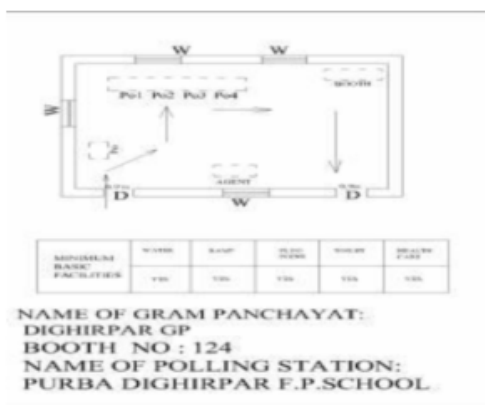

নির্বাচক নিবন্ধন আধিকারিকের স্বাক্ষর

Nazri Naksha

Google Map View

Polling Station Building Front View

Polling Station Front View

Cad View

Key MAP View

1	XGZ0977041	নাম : ভারতী অধিকারী স্বামীর নাম: বিজয় অধিকারী বাড়ির নং : এন0139 বয়স : 72 লিঙ্গ : মহিলা	ফটো উপলব্ধ	2	XGZ1486240	নাম : বাপি অধিকারী পিতার নাম: বিজয় অধিকারী বাড়ির নং : এন139 বয়স : 53 লিঙ্গ : পুরুষ	ফটো উপলব্ধ	3	XGZ1751403	নাম : সমর অধিকারী পিতার নাম: বিজয় অধিকারী বাড়ির নং : এন139 বয়স : 29 লিঙ্গ : পুরুষ	ফটো উপলব্ধ
4	XGZ1900745	নাম : সুনন্দা অধিকারী স্বামীর নাম: বাপি অধিকারী বাড়ির নং : এন139 বয়স : 38 লিঙ্গ : মহিলা	ফটো উপলব্ধ	Q 5	XGZ0977561	নাম : সবিতা সরদার স্বামীর নাম: তপন কুমার সরদার বাড়ির নং : বয়স : 51 লিঙ্গ : মহিলা	ফটো উপলব্ধ	6	FTQ2525863	নাম : জয়ন্ত নস্কর পিতার নাম: সুদর্শন নস্কর বাড়ির নং : n0152 বয়স : 42 লিঙ্গ : পুরুষ	ফটো উপলব্ধ
7	XGZ0977512	নাম : অনিতা নস্কর স্বামীর নাম: জয়ন্ত নস্কর বাড়ির নং : n0152 বয়স : 43 লিঙ্গ : মহিলা	ফটো উপলব্ধ	8	XGZ1625920	নাম : পূর্বী সরদার পিতার নাম: তপন কুমার সরদার বাড়ির নং : n0151 বয়স : 30 লিঙ্গ : মহিলা	ফটো উপলব্ধ	9	XGZ0977553	নাম : তপন কুমার সরদার পিতার নাম: বিজয় কৃষ্ণ সরদার বাড়ির নং : n0151 বয়স : 57 লিঙ্গ : পুরুষ	ফটো উপলব্ধ
10	XGZ2368108	নাম : সুমন নস্কর পিতার নাম: জয়ন্ত নস্কর বাড়ির নং : n0152 বয়স : 24 লিঙ্গ : পুরুষ	ফটো উপলব্ধ	11	XGZ2200863	নাম : সোণারানী শিকদার স্বামীর নাম: অমল্য শিকদার বাড়ির নং : n0063 বয়স : 89 লিঙ্গ : মহিলা	ফটো উপলব্ধ	12	FTQ1457613	নাম : গোপাল শিকদার পিতার নাম: অমল্য শিকদার বাড়ির নং : n0063 বয়স : 52 লিঙ্গ : পুরুষ	ফটো উপলব্ধ
13	WB/15/105/165031	নাম : টুটু শিকদার পিতার নাম: অমল্য শিকদার বাড়ির নং : n0063 বয়স : 52 লিঙ্গ : পুরুষ	ফটো উপলব্ধ	14	XGZ2204014	নাম : বিপ্লব শিকদার পিতার নাম: অমল্য শিকদার বাড়ির নং : n0063 বয়স : 50 লিঙ্গ : পুরুষ	ফটো উপলব্ধ	15	FTQ2592095	নাম : নীলিমা শিকদার স্বামীর নাম: বিপ্লব শিকদার বাড়ির নং : n0063 বয়স : 43 লিঙ্গ : মহিলা	ফটো উপলব্ধ
Q 16	XGZ0979690	নাম : সুলেখা বর স্বামীর নাম: দীপেশ চন্দ্র বর বাড়ির নং : বয়স : 47 লিঙ্গ : মহিলা	ফটো উপলব্ধ	17	XGZ2120012	নাম : প্রীতম সরদার পিতার নাম: তপন কুমার সরদার বাড়ির নং : n0151 বয়স : 26 লিঙ্গ : পুরুষ	ফটো উপলব্ধ	18	XGZ2655637	নাম : সূর্য্য অধিকারী পিতার নাম: বাপি অধিকারী বাড়ির নং : এন0139 বয়স : 22 লিঙ্গ : পুরুষ	ফটো উপলব্ধ
19	XGZ2655462	নাম : কুম্পা অধিকারী স্বামীর নাম: সমর অধিকারী বাড়ির নং : এন0011 বয়স : 21 লিঙ্গ : মহিলা	ফটো উপলব্ধ	20	ZUB1477686	নাম : লতা অগুনান (ওঝা) স্বামীর নাম: সত্যজিৎ ওঝা বাড়ির নং : n0396 বয়স : 32 লিঙ্গ : মহিলা	ফটো উপলব্ধ	21	XGZ2494557	নাম : তনয়া মন্ডল পিতার নাম: ভোলানাথ মন্ডল বাড়ির নং : এন0001 বয়স : 23 লিঙ্গ : পুরুষ	ফটো উপলব্ধ
22	XGZ1755974	নাম : নারায়ন মণ্ডল পিতার নাম: নগেন মন্ডল বাড়ির নং : এন0001 বয়স : 40 লিঙ্গ : পুরুষ	ফটো উপলব্ধ	23	XGZ0553651	নাম : সন্তু মন্ডল পিতার নাম: কালিপদ মন্ডল বাড়ির নং : এন0001 বয়স : 38 লিঙ্গ : পুরুষ	ফটো উপলব্ধ	24	XGZ1844208	নাম : মহুয়া মণ্ডল স্বামীর নাম: নারায়ন মণ্ডল বাড়ির নং : এন0001 বয়স : 35 লিঙ্গ : মহিলা	ফটো উপলব্ধ
25	XGZ2494649	নাম : শিল্পা মন্ডল পিতার নাম: বরেন মন্ডল বাড়ির নং : এন0001 বয়স : 23 লিঙ্গ : মহিলা	ফটো উপলব্ধ	26	SDE1548676	নাম : মল্লিকা মণ্ডল স্বামীর নাম: সন্তু মণ্ডল বাড়ির নং : এন0001 বয়স : 30 লিঙ্গ : মহিলা	ফটো উপলব্ধ	27	XGZ1848373	নাম : প্রতিমা মণ্ডল পিতার নাম: কালিপদ মণ্ডল বাড়ির নং : এন0001 বয়স : 29 লিঙ্গ : মহিলা	ফটো উপলব্ধ
28	XGZ2494581	নাম : জয়ন্ত মন্ডল পিতার নাম: ভোলানাথ মন্ডল বাড়ির নং : এন0001 বয়স : 24 লিঙ্গ : পুরুষ	ফটো উপলব্ধ	29	XGZ1940675	নাম : শিব শঙ্কর বিশ্বাস পিতার নাম: শিশু রঞ্জন বিশ্বাস বাড়ির নং : এন0001 বয়স : 39 লিঙ্গ : পুরুষ	ফটো উপলব্ধ	30	YIC1254036	নাম : কানাই দাস পিতার নাম: প্রফুল্ল দাস বাড়ির নং : এন001 বয়স : 33 লিঙ্গ : পুরুষ	ফটো উপলব্ধ