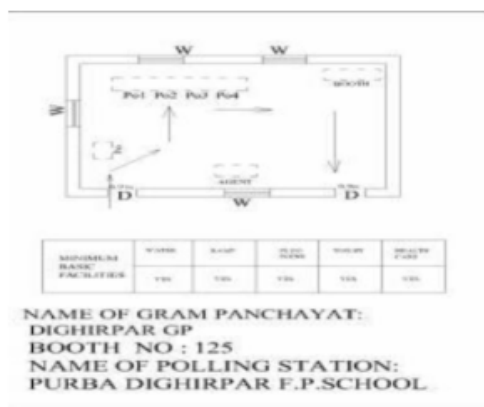

নির্বাচক নিবন্ধন আধিকারিকের স্বাক্ষর

Nazri Naksha

Google Map View

Polling Station Building Front View

Polling Station Front View

Cad View

Key MAP View

1 নাম : কালীদাসী হালদার স্বামীর নাম : সম্মাসী হালদার বাড়ির নং : n0120 বয়স : 41 লিঙ্গ : মহিলা	XGZ0456673	ফটো উপলব্ধ	Q 2 নাম : সম্মাসী হালদার পিতার নাম : সজনী হালদার বাড়ির নং : 251 বয়স : 53 লিঙ্গ : পুরুষ	FTQ3324217	ফটো উপলব্ধ	Q 3 নাম : সনকা সরদার স্বামীর নাম : গনেশ সরদার বাড়ির নং : 251 বয়স : 57 লিঙ্গ : মহিলা	XGZ1626142	ফটো উপলব্ধ
4 নাম : সোমা (মন্ডল) দেবনাথ স্বামীর নাম : পল্লব মন্ডল বাড়ির নং : n0111 বয়স : 38 লিঙ্গ : মহিলা	FTQ2990992	ফটো উপলব্ধ	5 নাম : সৌরভ কয়াল পিতার নাম : পালান চন্দ্র কয়াল বাড়ির নং : n0130 বয়স : 31 লিঙ্গ : পুরুষ	XGZ1488352	ফটো উপলব্ধ	6 নাম : পম্পা কয়াল স্বামীর নাম : তাপস কয়াল বাড়ির নং : n0083 বয়স : 44 লিঙ্গ : মহিলা	FTQ2592434	ফটো উপলব্ধ
7 নাম : তাপস কয়াল পিতার নাম : কালীপদ কয়াল বাড়ির নং : n0083 বয়স : 60 লিঙ্গ : পুরুষ	WB/15/105/210347	ফটো উপলব্ধ	8 নাম : অঞ্জলী কয়াল স্বামীর নাম : কালীপদ কয়াল বাড়ির নং : n0083 বয়স : 69 লিঙ্গ : মহিলা	WB/15/105/210646	ফটো উপলব্ধ	9 নাম : শকুন্তলা কয়াল স্বামীর নাম : পালান চন্দ্র কয়াল বাড়ির নং : n0029 বয়স : 53 লিঙ্গ : মহিলা	WB/15/105/210488	ফটো উপলব্ধ
10 নাম : পালান কয়াল পিতার নাম : বিরাট চন্দ্র কয়াল বাড়ির নং : n0029 বয়স : 55 লিঙ্গ : পুরুষ	WB/15/105/210489	ফটো উপলব্ধ	11 নাম : সুকলি কয়াল স্বামীর নাম : সুশান্ত কয়াল বাড়ির নং : n0029 বয়স : 42 লিঙ্গ : মহিলা	FTQ2592459	ফটো উপলব্ধ	12 নাম : সুশান্ত কয়াল পিতার নাম : বিরাট কয়াল বাড়ির নং : n0029 বয়স : 54 লিঙ্গ : পুরুষ	FTQ2592442	ফটো উপলব্ধ
13 নাম : সুজন কয়াল পিতার নাম : পঞ্চ কয়াল বাড়ির নং : n0029 বয়স : 30 লিঙ্গ : পুরুষ	XGZ1752575	ফটো উপলব্ধ	14 নাম : শুক্লা কয়াল স্বামীর নাম : পঞ্চ কয়াল বাড়ির নং : n0029 বয়স : 51 লিঙ্গ : মহিলা	WB/15/105/210576	ফটো উপলব্ধ	15 নাম : পঞ্চ কয়াল পিতার নাম : বিরাট কয়াল বাড়ির নং : n0029 বয়স : 55 লিঙ্গ : পুরুষ	WB/15/105/210531	ফটো উপলব্ধ
16 নাম : ফলেশ্বরী কয়াল স্বামীর নাম : বিরাট কয়াল বাড়ির নং : n0029 বয়স : 81 লিঙ্গ : মহিলা	WB/15/105/210702	ফটো উপলব্ধ	17 নাম : প্রিয়তোষ কয়াল পিতার নাম : সন্তোষ কয়াল বাড়ির নং : 137 বয়স : 39 লিঙ্গ : পুরুষ	FTQ3324332	ফটো উপলব্ধ	18 নাম : সজল কয়াল পিতার নাম : পালান চন্দ্র কয়াল বাড়ির নং : n0175 বয়স : 27 লিঙ্গ : পুরুষ	XGZ2005445	ফটো উপলব্ধ
19 নাম : রেখা কয়াল পিতার নাম : সুশান্ত কয়াল বাড়ির নং : 0029 বয়স : 25 লিঙ্গ : মহিলা	XGZ2059707	ফটো উপলব্ধ	20 নাম : সুদীপ কয়াল পিতার নাম : তাপস কয়াল বাড়ির নং : n399 বয়স : 25 লিঙ্গ : পুরুষ	XGZ2368587	ফটো উপলব্ধ	21 নাম : সুপ্রিয়া কয়াল পিতার নাম : সুশান্ত কয়াল বাড়ির নং : এন0133 বয়স : 23 লিঙ্গ : মহিলা	XGZ2596377	ফটো উপলব্ধ
22 নাম : প্রিয়াংকা কর্মকার পিতার নাম : উত্তম কর্মকার বাড়ির নং : এন0578 বয়স : 25 লিঙ্গ : মহিলা	XGZ2071603	ফটো উপলব্ধ	23 নাম : মালতি খাঁ মায়ের নাম : আলোকা খাঁ বাড়ির নং : n0178 বয়স : 26 লিঙ্গ : মহিলা	XGZ2005478	ফটো উপলব্ধ	24 নাম : বিপ্লব খাঁ মায়ের নাম : আলোকা খাঁ বাড়ির নং : n0013 বয়স : 32 লিঙ্গ : পুরুষ	XGZ1488485	ফটো উপলব্ধ
25 নাম : অলকা খাঁ পিতার নাম : মুচীরাম নস্কর বাড়ির নং : n0013 বয়স : 51 লিঙ্গ : মহিলা	FTQ2592467	ফটো উপলব্ধ	26 নাম : সৌরভ গায়োন মায়ের নাম : শ্যামলী গায়োন বাড়ির নং : n0001 বয়স : 32 লিঙ্গ : পুরুষ	XGZ1488493	ফটো উপলব্ধ	Q 27 নাম : শ্যামলী গায়োন পিতার নাম : সন্তোষ গায়োন বাড়ির নং : বয়স : 59 লিঙ্গ : মহিলা	FTQ2592475	ফটো উপলব্ধ
28 নাম : বৈশাখী হালদার পিতার নাম : সুবর্ণ হালদার বাড়ির নং : N0001 বয়স : 24 লিঙ্গ : মহিলা	XGZ2368702	ফটো উপলব্ধ	29 নাম : অজয় কয়াল পিতার নাম : সাধন কয়াল বাড়ির নং : N0001 বয়স : 25 লিঙ্গ : পুরুষ	XGZ2369056	ফটো উপলব্ধ	30 নাম : অমিত বৈদ্য অন্যান্য: দেবপ্রসাদ বৈদ্য বাড়ির নং : N0001 বয়স : 24 লিঙ্গ : পুরুষ	XGZ2368827	ফটো উপলব্ধ