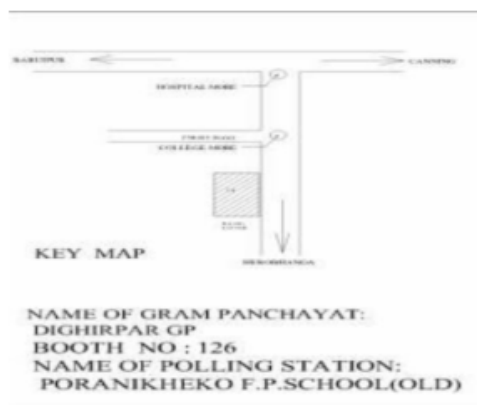

নির্বাচক নিবন্ধন আধিকারিকের স্বাক্ষর

Nazri Naksha

Google Map View

Polling Station Building Front View

Polling Station Front View

Cad View

Key MAP View

1 নাম : সইদুল মোল্যা পিতার নাম: ছুমত মোল্যা বাড়ির নং : n0205 বয়স : 44 লিঙ্গ : পুরুষ	XGZ0977546 ফটো উপলব্ধ	2 নাম : কওচার মোল্যা পিতার নাম: সইদুল মোল্যা বাড়ির নং : এন00 বয়স : 21 লিঙ্গ : পুরুষ	XGZ2646628 ফটো উপলব্ধ	3 নাম : রাবিয়া আনসারী স্বামীর নাম: সোলেমন আনসারী বাড়ির নং : n0135 বয়স : 28 লিঙ্গ : মহিলা	XGZ1840073 ফটো উপলব্ধ
4 নাম : সলেমান আনসারী পিতার নাম: সাহিদ আনসারী বাড়ির নং : n0135 বয়স : 30 লিঙ্গ : পুরুষ	XGZ1626597 ফটো উপলব্ধ	5 নাম : সাহিদ আনসারী পিতার নাম: হান্নান আনসারী বাড়ির নং : n0135 বয়স : 67 লিঙ্গ : পুরুষ	FTQ2594711 ফটো উপলব্ধ	6 নাম : ফারুক আবদুল্লা সরদার পিতার নাম: ফ. রেজ সরদার বাড়ির নং : 119 বয়স : 25 লিঙ্গ : পুরুষ	XGZ2076529 ফটো উপলব্ধ
7 নাম : হালিমা খাতুন পিতার নাম: তোরাব আলী মোল্যা বাড়ির নং : n0234 বয়স : 29 লিঙ্গ : মহিলা	XGZ1752773 ফটো উপলব্ধ	8 নাম : রেজিনা লস্কর স্বামীর নাম: জিয়রুল রহমান লস্কর বাড়ির নং : 192 বয়স : 25 লিঙ্গ : মহিলা	XGZ2076719 ফটো উপলব্ধ	9 নাম : নাজমা খান স্বামীর নাম: দাউদ মোহাম্মদ বাড়ির নং : এন003 বয়স : 60 লিঙ্গ : মহিলা	XGZ2132231 ফটো উপলব্ধ
10 নাম : মারুফা খাতুন মোল্ল্যা স্বামীর নাম: মোহম্মদ ইসহাক আলি মোল্লা বাড়ির নং : n0284 বয়স : 36 লিঙ্গ : মহিলা	MGS3140167 ফটো উপলব্ধ	11 নাম : ঝুমা খাতুন লস্কর স্বামীর নাম: আবদুল্লা লস্কর বাড়ির নং : 114 বয়স : 25 লিঙ্গ : মহিলা	XGZ2076693 ফটো উপলব্ধ	12 নাম : জরিলা খাঁন স্বামীর নাম: রাজেশ খাঁন বাড়ির নং : n0125 বয়স : 38 লিঙ্গ : মহিলা	FTQ3262250 ফটো উপলব্ধ
13 নাম : সালেমা খান স্বামীর নাম: মনজুর খান বাড়ির নং : n0125 বয়স : 58 লিঙ্গ : মহিলা	FTQ1617034 ফটো উপলব্ধ	14 নাম : তাজমিরা খান স্বামীর নাম: মজেদ খান বাড়ির নং : n0287 বয়স : 27 লিঙ্গ : মহিলা	XGZ2005759 ফটো উপলব্ধ	15 নাম : মজেত খান পিতার নাম: মনজুর খান বাড়ির নং : n0125 বয়স : 29 লিঙ্গ : পুরুষ	XGZ1626613 ফটো উপলব্ধ
16 নাম : সাজেদ খাঁন পিতার নাম: মনজুর খাঁন বাড়ির নং : n0125 বয়স : 31 লিঙ্গ : পুরুষ	XGZ1488956 ফটো উপলব্ধ	17 নাম : রাজেশ খান পিতার নাম: মনজুর খান বাড়ির নং : n0125 বয়স : 51 লিঙ্গ : পুরুষ	FTQ2593366 ফটো উপলব্ধ	18 নাম : আব্দুল খালেক গাজী পিতার নাম: আলাউদ্দিন গাজী বাড়ির নং : n0214 বয়স : 43 লিঙ্গ : পুরুষ	XGZ1489525 ফটো উপলব্ধ
19 নাম : রকিবুননেসা গাজী স্বামীর নাম: আসহাব উদ্দিন গাজী বাড়ির নং : n0143 বয়স : 32 লিঙ্গ : মহিলা	XGZ1408426 ফটো উপলব্ধ	20 নাম : আসহাব উদ্দিন গাজী পিতার নাম: কুতুব উদ্দিন গাজী বাড়ির নং : n0143 বয়স : 37 লিঙ্গ : পুরুষ	FTQ2593382 ফটো উপলব্ধ	21 নাম : সালেমা সুলতানা গাজী স্বামীর নাম: কুতুবউদ্দিন গাজী বাড়ির নং : n0144 বয়স : 51 লিঙ্গ : মহিলা	FTQ1569367 ফটো উপলব্ধ
22 নাম : রোজিনা গাজী (মোলা) স্বামীর নাম: শাহনাওয়াজ সাহরুখ গাজী বাড়ির নং : n0143 বয়স : 29 লিঙ্গ : মহিলা	XGZ2370757 ফটো উপলব্ধ	23 নাম : শাহনাওয়াজ সাহরুখ গাজী পিতার নাম: কুতুবউদ্দিন গাজী বাড়ির নং : n0143 বয়স : 30 লিঙ্গ : পুরুষ	XGZ1626498 ফটো উপলব্ধ	24 নাম : আবেদা গায়েন স্বামীর নাম: হাসেন গায়েন বাড়ির নং : n0137 বয়স : 52 লিঙ্গ : মহিলা	FTQ2593416 ফটো উপলব্ধ
25 নাম : কোককো গায়েন স্বামীর নাম: ফুলজান গায়েন বাড়ির নং : n0064 বয়স : 38 লিঙ্গ : মহিলা	XGZ1753078 ফটো উপলব্ধ	26 নাম : সবুরজান বিবি সেখ স্বামীর নাম: সেলিম সেখ বাড়ির নং : n0064 বয়স : 40 লিঙ্গ : মহিলা	XGZ1348895 ফটো উপলব্ধ	27 নাম : আসলাম শেখ পিতার নাম: সেলিম সেখ বাড়ির নং : n0064 বয়স : 36 লিঙ্গ : পুরুষ	XGZ1489335 ফটো উপলব্ধ
28 নাম : কালা সেখ পিতার নাম: সেলিম সেখ বাড়ির নং : n0064 বয়স : 33 লিঙ্গ : পুরুষ	XGZ1489350 ফটো উপলব্ধ	29 নাম : সাবানা সেখ পিতার নাম: সেলিম সেখ বাড়ির নং : n0064 বয়স : 33 লিঙ্গ : মহিলা	XGZ1489327 ফটো উপলব্ধ	30 নাম : বাবুরালী গায়েন পিতার নাম: আমির আলি গায়েন বাড়ির নং : 62 বয়স : 30 লিঙ্গ : পুরুষ	XGZ2090868 ফটো উপলব্ধ