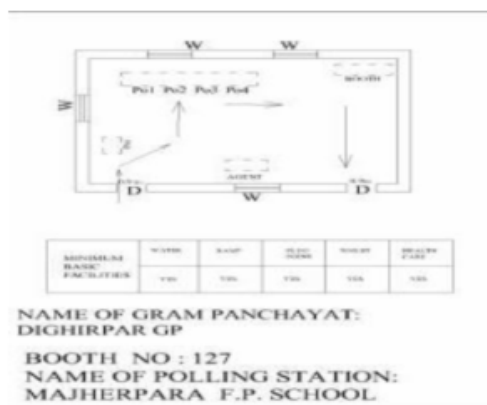

নির্বাচক নিবন্ধন আধিকারিকের স্বাক্ষর

Nazri Naksha

Google Map View

Polling Station Building Front View

Polling Station Front View

Cad View

Key MAP View

1	XGZ0987941	নাম : বাপন সাহল পিতার নাম: বিনয় কুমার সাহল বাড়ির নং : n0331 বয়স : 38 লিঙ্গ : পুরুষ	ফটো উপলব্ধ	2	XGZ2592871	নাম : সোমাস্রী পাত্র সরদার স্বামীর নাম: রাজা সরদার বাড়ির নং : এন0023 বয়স : 22 লিঙ্গ : মহিলা	ফটো উপলব্ধ	3	XGZ2631018	নাম : রেনুকা পাত্র স্বামীর নাম: সুশান্ত পাত্র বাড়ির নং : n0012 বয়স : 68 লিঙ্গ : মহিলা	ফটো উপলব্ধ
4	FTQ1458058	নাম : শান্তনু পাত্র পিতার নাম: সুশান্ত পাত্র বাড়ির নং : n0012 বয়স : 48 লিঙ্গ : পুরুষ	ফটো উপলব্ধ	5	FTQ2026037	নাম : অতনু পাত্র পিতার নাম: সুশান্ত পাত্র বাড়ির নং : n0012 বয়স : 42 লিঙ্গ : পুরুষ	ফটো উপলব্ধ	6	WB/15/105/165132	নাম : উজ্জল ঘোষ পিতার নাম: জগদীশচন্দ্র ঘোষ বাড়ির নং : n0012 বয়স : 59 লিঙ্গ : পুরুষ	ফটো উপলব্ধ
7	XGZ1689264	নাম : সায়ন ঘোষ পিতার নাম: উজ্জল ঘোষ বাড়ির নং : n0012 বয়স : 30 লিঙ্গ : পুরুষ	ফটো উপলব্ধ	8	FTQ1568641	নাম : রিকু পাত্র দাস স্বামীর নাম: শান্তনু পাত্র বাড়ির নং : n0012 বয়স : 47 লিঙ্গ : মহিলা	ফটো উপলব্ধ	9	XGZ2737468	নাম : শাশ্বত পাত্র পিতার নাম: শান্তনু পাত্র বাড়ির নং : এন0012 বয়স : 20 লিঙ্গ : পুরুষ	ফটো উপলব্ধ
10	FFL2697506	নাম : পূজা (পৈলান)সেন স্বামীর নাম: দিব্যেন্দু সেন বাড়ির নং : n0262 বয়স : 39 লিঙ্গ : মহিলা	ফটো উপলব্ধ	11	WB/15/105/165101	নাম : গঙ্গা অধিকারী স্বামীর নাম: গৌর অধিকারী বাড়ির নং : n0016 বয়স : 67 লিঙ্গ : মহিলা	ফটো উপলব্ধ	12	FTQ1571371	নাম : বাপী অধিকারী মণ্ডল স্বামীর নাম: সুদিশ মণ্ডল বাড়ির নং : n0343 বয়স : 45 লিঙ্গ : মহিলা	ফটো উপলব্ধ
13	XGZ1489970	নাম : আকাশ লস্কর পিতার নাম: আকরম লস্কর বাড়ির নং : এন০০৮২ বয়স : 31 লিঙ্গ : পুরুষ	ফটো উপলব্ধ	14	FTQ2557791	নাম : সাইফুদ্দিন আহমেদ পিতার নাম: সানোয়ারআলি আহমেদ বাড়ির নং : n0082 বয়স : 61 লিঙ্গ : পুরুষ	ফটো উপলব্ধ	15	XGZ1221506	নাম : মুর্শিদা খাতুন স্বামীর নাম: সাইফুদ্দিন আহমেদ বাড়ির নং : n0082 বয়স : 48 লিঙ্গ : মহিলা	ফটো উপলব্ধ
16	XGZ2371425	নাম : মেজবাহদ্দিন আহমেদ পিতার নাম: সাইফুদ্দিন আহমেদ বাড়ির নং : n0082 বয়স : 25 লিঙ্গ : পুরুষ	ফটো উপলব্ধ	17	XGZ2308294	নাম : হাসনারা লস্কর স্বামীর নাম: আক্রাম লস্কর বাড়ির নং : n0082 বয়স : 54 লিঙ্গ : মহিলা	ফটো উপলব্ধ	18	XGZ1840438	নাম : মোসাম্মাৎ ফাহিমা তাবাস্পুম পিতার নাম: সাইফুদ্দিন আহমেদ তাবাস্পুম বাড়ির নং : n0082 বয়স : 28 লিঙ্গ : মহিলা	ফটো উপলব্ধ
19	FFL2888170	নাম : মিহির রঞ্জন ওঝা পিতার নাম: নগেন্দ্র নাথ ওঝা বাড়ির নং : n0314 বয়স : 58 লিঙ্গ : পুরুষ	ফটো উপলব্ধ	20	XGZ1993864	নাম : মুন্না দাস ওঝা স্বামীর নাম: মিহির রঞ্জন ওঝা বাড়ির নং : n0370 বয়স : 41 লিঙ্গ : মহিলা	ফটো উপলব্ধ	21	XGZ1083385	নাম : মধুমিতা কর্মকার মণ্ডল স্বামীর নাম: গৌতম মণ্ডল বাড়ির নং : n0324 বয়স : 34 লিঙ্গ : মহিলা	ফটো উপলব্ধ
22	XGZ2029031	নাম : তাজমিরা খাতুন স্বামীর নাম: রাকেশ সরদার বাড়ির নং : 1 বয়স : 27 লিঙ্গ : মহিলা	ফটো উপলব্ধ	23	FTQ2557833	নাম : সাহানা খান স্বামীর নাম: রুহুল আমিন গাজী বাড়ির নং : n0090 বয়স : 63 লিঙ্গ : মহিলা	ফটো উপলব্ধ	24	FTQ2557841	নাম : নিলুফর ইয়াসমিন স্বামীর নাম: সফিকুল আলম মোল্লা বাড়ির নং : n0090 বয়স : 45 লিঙ্গ : মহিলা	ফটো উপলব্ধ
25	FTQ2557916	নাম : মিনা গুপ্তা স্বামীর নাম: মতিলাল গুপ্তা বাড়ির নং : n0079 বয়স : 72 লিঙ্গ : মহিলা	ফটো উপলব্ধ	26	FTQ2025591	নাম : অনুপ কুমার গুপ্তা পিতার নাম: মতিলাল গুপ্তা বাড়ির নং : n0079 বয়স : 44 লিঙ্গ : পুরুষ	ফটো উপলব্ধ	27	FTQ2025609	নাম : রাম কুমার গুপ্তা পিতার নাম: মতিলাল গুপ্তা বাড়ির নং : n0079 বয়স : 42 লিঙ্গ : পুরুষ	ফটো উপলব্ধ
28	FTQ2561116	নাম : রিঙ্কা ঘোষ পিতার নাম: বীরেন্দ্র নাথ ঘোষ বাড়ির নং : n0079 বয়স : 41 লিঙ্গ : মহিলা	ফটো উপলব্ধ	29	XGZ1489889	নাম : সন্দীতা গুপ্তা স্বামীর নাম: অনুপ গুপ্তা বাড়ির নং : n0079 বয়স : 39 লিঙ্গ : মহিলা	ফটো উপলব্ধ	30	XGZ1753243	নাম : মনিসা গুপ্তা স্বামীর নাম: রাম কুমার গুপ্তা বাড়ির নং : n0079 বয়স : 32 লিঙ্গ : মহিলা	ফটো উপলব্ধ