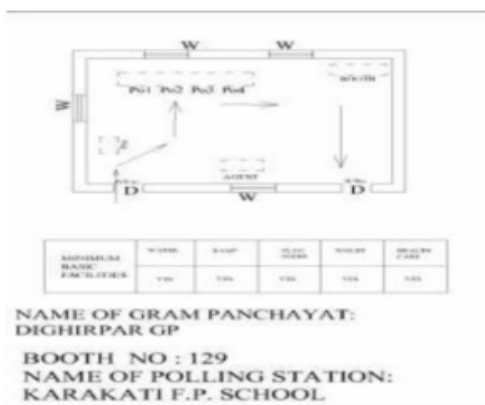

নির্বাচক নিবন্ধন আধিকারিকের স্বাক্ষর

Nazri Naksha

Google Map View

Polling Station Building Front View

Polling Station Front View

Cad View

Key MAP View

1	WB/15/105/180364	নাম : অশোকা সাঁফুই স্বামীর নাম: কানন সাঁফুই বাড়ির নং : n0210 বয়স : 89 লিঙ্গ : মহিলা	ফটো উপলব্ধ	2	XGZ1005735	নাম : বাসনা নস্কর স্বামীর নাম: বাবলু নস্কর বাড়ির নং : এন0208 বয়স : 60 লিঙ্গ : মহিলা	ফটো উপলব্ধ	3	XGZ1222595	নাম : গোপাল নস্কর পিতার নাম: বাবলু নস্কর বাড়ির নং : এন0208 বয়স : 35 লিঙ্গ : পুরুষ	ফটো উপলব্ধ
4	XGZ1940147	নাম : মামনি নস্কর স্বামীর নাম: শিবনাথ নস্কর বাড়ির নং : n0208 বয়স : 35 লিঙ্গ : মহিলা	ফটো উপলব্ধ	5	XGZ1005743	নাম : বাবলু নস্কর পিতার নাম: পঞ্চানন নস্কর বাড়ির নং : এন0208 বয়স : 64 লিঙ্গ : পুরুষ	ফটো উপলব্ধ	6	XGZ2169050	নাম : ছায়া দেব স্বামীর নাম: রতন চন্দ্র দেব বাড়ির নং : n0024 বয়স : 56 লিঙ্গ : মহিলা	ফটো উপলব্ধ
7	FTQ2551422	নাম : মনীষা দেব পিতার নাম: রতন চন্দ্র দেব বাড়ির নং : n0024 বয়স : 39 লিঙ্গ : মহিলা	ফটো উপলব্ধ	8	XGZ2168946	নাম : রতন চন্দ্র দেব পিতার নাম: প্রফুল্ল চন্দ্র দেব বাড়ির নং : n0024 বয়স : 63 লিঙ্গ : পুরুষ	ফটো উপলব্ধ	9	FTQ3258746	নাম : পৌতম অধিকারী মায়ের নাম: অরবিন্দ অধিকারী বাড়ির নং : n0125 বয়স : 42 লিঙ্গ : পুরুষ	ফটো উপলব্ধ
10	XGZ2574242	নাম : শ্রেয়সী অধিকারী পিতার নাম: বনমালী অধিকারী বাড়ির নং : এন0021 বয়স : 23 লিঙ্গ : মহিলা	ফটো উপলব্ধ	11	XGZ1490531	নাম : তনুশ্রী অধিকারী পিতার নাম: বনমালী অধিকারী বাড়ির নং : n0021 বয়স : 31 লিঙ্গ : মহিলা	ফটো উপলব্ধ	12	XGZ2630994	নাম : বনমালী অধিকারী পিতার নাম: রবীন্দ্রনাথ অধিকারী বাড়ির নং : n0021 বয়স : 68 লিঙ্গ : পুরুষ	ফটো উপলব্ধ
13	XGZ2331387	নাম : অনুশ্রী অধিকারী পিতার নাম: বনমালী অধিকারী বাড়ির নং : এন0021 বয়স : 25 লিঙ্গ : মহিলা	ফটো উপলব্ধ	14	FTQ3317138	নাম : বৃহস্পতি অধিকারী স্বামীর নাম: সন্তোষ অধিকারী বাড়ির নং : এন0221 বয়স : 43 লিঙ্গ : মহিলা	ফটো উপলব্ধ	15	FTQ1457902	নাম : অমল অধিকারী পিতার নাম: নিতাই অধিকারী বাড়ির নং : n0064 বয়স : 48 লিঙ্গ : পুরুষ	ফটো উপলব্ধ
16	FTQ1457860	নাম : শ্রীলা অধিকারী পিতার নাম: নিতাই অধিকারী বাড়ির নং : n0064 বয়স : 49 লিঙ্গ : মহিলা	ফটো উপলব্ধ	17	XGZ2771582	নাম : নিলিমা অধিকারী স্বামীর নাম: নিতাই অধিকারী বাড়ির নং : n0064 বয়স : 73 লিঙ্গ : মহিলা	ফটো উপলব্ধ	18	WB/15/105/156349	নাম : নিতাই অধিকারী পিতার নাম: নারায়ণ অধিকারী বাড়ির নং : n0064 বয়স : 78 লিঙ্গ : পুরুষ	ফটো উপলব্ধ
19	XGZ1490507	নাম : রাশী নস্কর স্বামীর নাম: বিজু নস্কর বাড়ির নং : n0021 বয়স : 34 লিঙ্গ : মহিলা	ফটো উপলব্ধ	20	FTQ3085941	নাম : বিকাশ অধিকারী পিতার নাম: রবীন্দ্রনাথ অধিকারী বাড়ির নং : n0021 বয়স : 62 লিঙ্গ : পুরুষ	ফটো উপলব্ধ	21	XGZ2299261	নাম : দুলালী অধিকারী স্বামীর নাম: রবীন্দ্রনাথ অধিকারী বাড়ির নং : n0021 বয়স : 78 লিঙ্গ : মহিলা	ফটো উপলব্ধ
22	FTQ1460161	নাম : গোপা অধিকারী স্বামীর নাম: বিকাশ অধিকারী বাড়ির নং : n0168 বয়স : 49 লিঙ্গ : মহিলা	ফটো উপলব্ধ	23	WB/15/105/156851	নাম : মায়া অধিকারী স্বামীর নাম: গৌর অধিকারী বাড়ির নং : n0164 বয়স : 55 লিঙ্গ : মহিলা	ফটো উপলব্ধ	24	XGZ1490374	নাম : তুহিন সরদার পিতার নাম: নন্দী সরদার বাড়ির নং : n0125 বয়স : 37 লিঙ্গ : পুরুষ	ফটো উপলব্ধ
25	FTQ2020568	নাম : সীমা অধিকারী স্বামীর নাম: শীতল অধিকারী বাড়ির নং : এন0125 বয়স : 44 লিঙ্গ : মহিলা	ফটো উপলব্ধ	26	FTQ2020550	নাম : শীতল অধিকারী পিতার নাম: অরবিন্দ অধিকারী বাড়ির নং : n0125 বয়স : 46 লিঙ্গ : পুরুষ	ফটো উপলব্ধ	27	XGZ1223080	নাম : সন্তোষ অধিকারী পিতার নাম: ভরত অধিকারী বাড়ির নং : এন0221 বয়স : 49 লিঙ্গ : পুরুষ	ফটো উপলব্ধ
Q 28	XGZ1222793	নাম : মাস্পী অধিকারী স্বামীর নাম: পৌতম অধিকারী বাড়ির নং : বয়স : 38 লিঙ্গ : মহিলা	ফটো উপলব্ধ	29	WB/15/105/156342	নাম : বিভা অধিকারী স্বামীর নাম: অরবিন্দ অধিকারী বাড়ির নং : n0125 বয়স : 66 লিঙ্গ : মহিলা	ফটো উপলব্ধ	30	XGZ2723641	নাম : দেব অধিকারী পিতার নাম: সন্তোষ অধিকারী বাড়ির নং : এন0221 বয়স : 20 লিঙ্গ : পুরুষ	ফটো উপলব্ধ