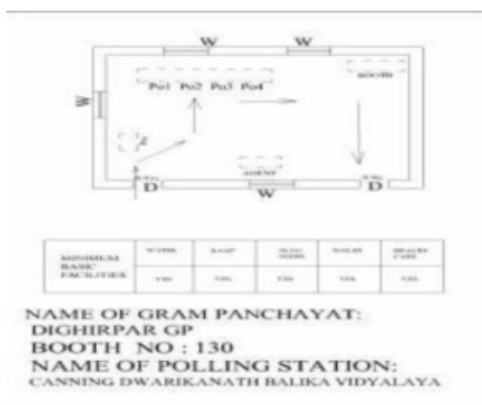

নির্বাচক নিবন্ধন আধিকারিকের স্বাক্ষর

Nazri Naksha

Google Map View

Polling Station Building Front View

Polling Station Front View

Cad View

Key MAP View

1 নাম : বার্না সরদার স্বামীর নাম: ইন্দ্রজীৎ সরদার বাড়ির নং : n0077 বয়স : 36 লিঙ্গ : মহিলা	XGZ1753797 ফটো উপলব্ধ	2 নাম : বিশ্বজিৎ সরদার পিতার নাম: নিমাই সরদার বাড়ির নং : n0077 বয়স : 44 লিঙ্গ : পুরুষ	FTQ2550283 ফটো উপলব্ধ	3 নাম : পালানী সরদার স্বামীর নাম: নিমাই সরদার বাড়ির নং : n0077 বয়স : 67 লিঙ্গ : মহিলা	WB/15/105/156732 ফটো উপলব্ধ
4 নাম : চন্দনা কয়াল স্বামীর নাম: সঞ্জয় কয়াল বাড়ির নং : n0029 বয়স : 37 লিঙ্গ : মহিলা	XGZ1349539 ফটো উপলব্ধ	5 নাম : মলিনা নস্কর স্বামীর নাম: গৌতম নস্কর বাড়ির নং : এন0213 বয়স : 35 লিঙ্গ : মহিলা	XGZ1349844 ফটো উপলব্ধ	6 নাম : ছবি গায়েন স্বামীর নাম: বস্তু গায়েন বাড়ির নং : n0078 বয়স : 49 লিঙ্গ : মহিলা	XGZ2245983 ফটো উপলব্ধ
7 নাম : সুমিত গায়েন পিতার নাম: সুশীল গায়েন বাড়ির নং : n0031 বয়স : 32 লিঙ্গ : পুরুষ	XGZ1349786 ফটো উপলব্ধ	Q 8 নাম : মঙ্গলা গায়েন পিতার নাম: অশোক গায়েন বাড়ির নং : বয়স : 33 লিঙ্গ : মহিলা	XGZ1349307 ফটো উপলব্ধ	9 নাম : শিব প্রসাদ চক্রবর্তী পিতার নাম: শেখর চক্রবর্তী বাড়ির নং : n0194 বয়স : 37 লিঙ্গ : পুরুষ	XGZ1490697 ফটো উপলব্ধ
10 নাম : বন্দনা জানা স্বামীর নাম: বাপি জানা বাড়ির নং : n0187 বয়স : 42 লিঙ্গ : মহিলা	XGZ1349729 ফটো উপলব্ধ	11 নাম : বাপী জানা পিতার নাম: সুষ্টি জানা বাড়ির নং : n0186 বয়স : 48 লিঙ্গ : পুরুষ	XGZ1349703 ফটো উপলব্ধ	12 নাম : তাপস জানা পিতার নাম: বাপি জানা বাড়ির নং : এন0187 বয়স : 23 লিঙ্গ : পুরুষ	XGZ2500817 ফটো উপলব্ধ
13 নাম : অর্ণনা দাস স্বামীর নাম: উত্তম দাস বাড়ির নং : n0147 বয়স : 34 লিঙ্গ : মহিলা	XGZ1349315 ফটো উপলব্ধ	14 নাম : অরুণ দাস পিতার নাম: কমল দাস বাড়ির নং : n0210 বয়স : 43 লিঙ্গ : পুরুষ	WB/15/101/093405 ফটো উপলব্ধ	15 নাম : বানী দাস স্বামীর নাম: অরুণ দাস বাড়ির নং : n0213 বয়স : 41 লিঙ্গ : মহিলা	GTY3633450 ফটো উপলব্ধ
16 নাম : অজিত দাস পিতার নাম: বাপি দাস বাড়ির নং : n0229 বয়স : 26 লিঙ্গ : পুরুষ	XGZ2006088 ফটো উপলব্ধ	17 নাম : সখী দাস স্বামীর নাম: শিব দাস বাড়ির নং : n0122 বয়স : 33 লিঙ্গ : মহিলা	XGZ1349661 ফটো উপলব্ধ	18 নাম : বুলী দাস স্বামীর নাম: গোবিন্দ দাস বাড়ির নং : n0076 বয়স : 36 লিঙ্গ : মহিলা	XGZ1349760 ফটো উপলব্ধ
19 নাম : রুমা সাহা স্বামীর নাম: জয়ন্ত সাহা বাড়ির নং : n0210 বয়স : 39 লিঙ্গ : মহিলা	RQL1028729 ফটো উপলব্ধ	20 নাম : সৌমেন দাস পিতার নাম: বরুণ দাস বাড়ির নং : n0136 বয়স : 35 লিঙ্গ : পুরুষ	XGZ1349620 ফটো উপলব্ধ	21 নাম : প্রিয়াংকা দে পিতার নাম: দিলীপ দে বাড়ির নং : n0239 বয়স : 33 লিঙ্গ : মহিলা	XGZ1492750 ফটো উপলব্ধ
22 নাম : বৃষ্টি নস্কর স্বামীর নাম: দিব্যেন্দু নস্কর বাড়ির নং : n0096 বয়স : 27 লিঙ্গ : মহিলা	XGZ1940287 ফটো উপলব্ধ	23 নাম : দিব্যেন্দু নস্কর পিতার নাম: গোবিন্দ নস্কর বাড়ির নং : n0096 বয়স : 32 লিঙ্গ : পুরুষ	XGZ1349869 ফটো উপলব্ধ	24 নাম : অর্চনা নাইয়া পিতার নাম: শিবেশ্বর নাইয়া বাড়ির নং : n0050 বয়স : 32 লিঙ্গ : মহিলা	XGZ1349778 ফটো উপলব্ধ
Q 25 নাম : সন্ধ্যা নাইয়া স্বামীর নাম: সিদ্ধেশ্বর নাইয়া বাড়ির নং : বয়স : 54 লিঙ্গ : মহিলা	XGZ1491018 ফটো উপলব্ধ	Q 26 নাম : সুরোজীৎ প্রজাপতি মায়ের নাম: বাসন্তী প্রজাপতি বাড়ির নং : n009 বয়স : 30 লিঙ্গ : পুরুষ	XGZ2372530 ফটো উপলব্ধ	Q 27 নাম : বিপ্ত প্রজাপতি পিতার নাম: রাজু প্রজাপতি বাড়ির নং : বয়স : 32 লিঙ্গ : পুরুষ	XGZ1689835 ফটো উপলব্ধ
28 নাম : রুক্মিণী প্রামাণিক স্বামীর নাম: তপন প্রামাণিক বাড়ির নং : 136 বয়স : 30 লিঙ্গ : মহিলা	XGZ2095792 ফটো উপলব্ধ	Q 29 নাম : সত্যজীত প্রামাণিক পিতার নাম: নিরঞ্জন প্রামাণিক বাড়ির নং : বয়স : 40 লিঙ্গ : পুরুষ	XGZ1349893 ফটো উপলব্ধ	30 নাম : নিখিল বর্মন পিতার নাম: ধীরেন বর্মন বাড়ির নং : n0223 বয়স : 53 লিঙ্গ : পুরুষ	BFZ2146306 ফটো উপলব্ধ