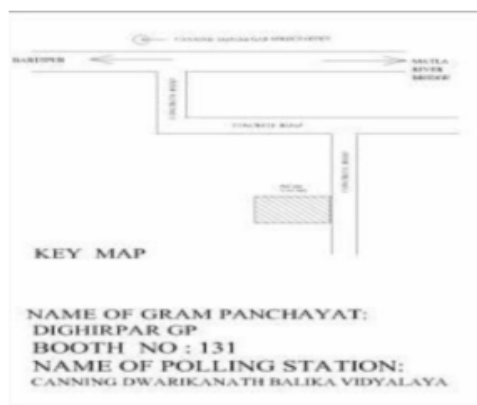

নির্বাচক নিবন্ধন আধিকারিকের স্বাক্ষর

Nazri Naksha

Google Map View

Polling Station Building Front View

Polling Station Front View

Cad View

Key MAP View

1 নাম : রতন দাস মায়ের নাম: ভগবতী দাস বাড়ির নং : n0173 বয়স : 54 লিঙ্গ : পুরুষ	WB/15/105/612639	ফটো উপলব্ধ	2 নাম : তাপসী কয়াল স্বামীর নাম: তপন কয়াল বাড়ির নং : ... বয়স : 42 লিঙ্গ : মহিলা	SHZ0906594	ফটো উপলব্ধ	3 নাম : রম্পা বেরা স্বামীর নাম: স্বপন বেরা বাড়ির নং : n0371 বয়স : 37 লিঙ্গ : মহিলা	XGZ1491497	ফটো উপলব্ধ
4 নাম : তুহিন সরকার পিতার নাম: তুষার কান্তি সরকার বাড়ির নং : n0481 বয়স : 35 লিঙ্গ : পুরুষ	XGZ0978114	ফটো উপলব্ধ	5 নাম : দিপালী মণ্ডল(সিংহ) স্বামীর নাম: গোপাল মণ্ডল বাড়ির নং : n0378 বয়স : 34 লিঙ্গ : মহিলা	XGZ1627876	ফটো উপলব্ধ	6 নাম : মিনাক্ষী ওঝা দাস স্বামীর নাম: নারায়ন চন্দ্র দাস বাড়ির নং : n0388 বয়স : 47 লিঙ্গ : মহিলা	FTQ1455450	ফটো উপলব্ধ
7 নাম : সধিষ্ঠা বিশ্বাস (কুন্ডু) স্বামীর নাম: তপন বিশ্বাস বাড়ির নং : n0153 বয়স : 40 লিঙ্গ : মহিলা	FTQ2984029	ফটো উপলব্ধ	8 নাম : বর্না বিশ্বাস (সাহা) স্বামীর নাম: সনাতন বিশ্বাস বাড়ির নং : n0415 বয়স : 37 লিঙ্গ : মহিলা	XGZ0533349	ফটো উপলব্ধ	9 নাম : প্রীতম অধিকারী পিতার নাম: প্রদীপ কুমার অধিকারী বাড়ির নং : n0507 বয়স : 26 লিঙ্গ : পুরুষ	XGZ2006203	ফটো উপলব্ধ
10 নাম : রবীন অধিকারী পিতার নাম: সুধাময় অধিকারী বাড়ির নং : n0155 বয়স : 41 লিঙ্গ : পুরুষ	FTQ2984045	ফটো উপলব্ধ	11 নাম : পূজা অধিকারী পিতার নাম: প্রদীপ কুমার অধিকারী বাড়ির নং : n0004 বয়স : 31 লিঙ্গ : মহিলা	XGZ1753938	ফটো উপলব্ধ	12 নাম : মীনা অধিকারী স্বামীর নাম: প্রদীপ কুমার অধিকারী বাড়ির নং : n0004 বয়স : 51 লিঙ্গ : মহিলা	FTQ3087145	ফটো উপলব্ধ
13 নাম : প্রদীপ কুমার অধিকারী পিতার নাম: অরবিন্দ অধিকারী বাড়ির নং : n0004 বয়স : 54 লিঙ্গ : পুরুষ	FTQ3087137	ফটো উপলব্ধ	14 নাম : স্বাগত অধিকারী পিতার নাম: জয়দীপ অধিকারী বাড়ির নং : 186 বয়স : 25 লিঙ্গ : পুরুষ	XGZ2070605	ফটো উপলব্ধ	15 নাম : সংগিতা অধিকারী স্বামীর নাম: রবীন অধিকারী বাড়ির নং : n0467 বয়স : 31 লিঙ্গ : মহিলা	XGZ1901107	ফটো উপলব্ধ
16 নাম : জয়দীপ অধিকারী পিতার নাম: অজিত অধিকারী বাড়ির নং : n0186 বয়স : 51 লিঙ্গ : পুরুষ	XGZ1078823	ফটো উপলব্ধ	17 নাম : মৃগায়ী অধিকারী ওঝা স্বামীর নাম: জয়দীপ অধিকারী বাড়ির নং : n0187 বয়স : 52 লিঙ্গ : মহিলা	XGZ1078831	ফটো উপলব্ধ	18 নাম : স্বপ্না দাস স্বামীর নাম: সৌরভ দাস বাড়ির নং : এন0014 বয়স : 35 লিঙ্গ : মহিলা	XGZ1753920	ফটো উপলব্ধ
19 নাম : প্রদীপ কুমার সরকার পিতার নাম: প্রফুল্ল সরকার বাড়ির নং : এন0014 বয়স : 54 লিঙ্গ : পুরুষ	WB/15/105/156043	ফটো উপলব্ধ	20 নাম : অরিন্দম সরকার পিতার নাম: প্রদীপ কুমার সরকার বাড়ির নং : এন0015 বয়স : 27 লিঙ্গ : পুরুষ	XGZ1940303	ফটো উপলব্ধ	21 নাম : শিবাজি ওঝা পিতার নাম: মুনাস্কর কুমার ওঝা বাড়ির নং : এন0013 বয়স : 21 লিঙ্গ : পুরুষ	XGZ2632875	ফটো উপলব্ধ
22 নাম : সঞ্জয় বিশ্বাস পিতার নাম: হরিপদ বিশ্বাস বাড়ির নং : এন0015 বয়স : 43 লিঙ্গ : পুরুষ	FTQ1570134	ফটো উপলব্ধ	23 নাম : বিমল কৃষ্ণ ওঝা পিতার নাম: রামপদ ওঝা বাড়ির নং : n0013 বয়স : 86 লিঙ্গ : পুরুষ	XGZ2314896	ফটো উপলব্ধ	24 নাম : সুইটি ওঝা(ভৌমিক) স্বামীর নাম: দেব কুমার ওঝা বাড়ির নং : n0070 বয়স : 32 লিঙ্গ : মহিলা	XGZ1753862	ফটো উপলব্ধ
25 নাম : দীপ শঙ্কর ওঝা পিতার নাম: দিলীপ ওঝা বাড়ির নং : n0070 বয়স : 33 লিঙ্গ : পুরুষ	XGZ1491141	ফটো উপলব্ধ	26 নাম : সর্বানী ওঝা স্বামীর নাম: দিলীপ ওঝা বাড়ির নং : n0070 বয়স : 51 লিঙ্গ : মহিলা	XGZ2715282	ফটো উপলব্ধ	27 নাম : দিলীপ ওঝা পিতার নাম: রামপদ ওঝা বাড়ির নং : n0070 বয়স : 56 লিঙ্গ : পুরুষ	XGZ2755361	ফটো উপলব্ধ
28 নাম : নন্দরানী ওঝা পিতার নাম: কালীপদ ওঝা বাড়ির নং : n0015 বয়স : 74 লিঙ্গ : মহিলা	WB/15/105/159513	ফটো উপলব্ধ	29 নাম : দেবকুমার ওঝা পিতার নাম: প্রদীপ কুমার ওঝা বাড়ির নং : n0014 বয়স : 35 লিঙ্গ : পুরুষ	XGZ1078708	ফটো উপলব্ধ	30 নাম : পূর্ণিমা ওঝা স্বামীর নাম: প্রদীপ ওঝা বাড়ির নং : n0014 বয়স : 56 লিঙ্গ : মহিলা	WB/15/105/159125	ফটো উপলব্ধ