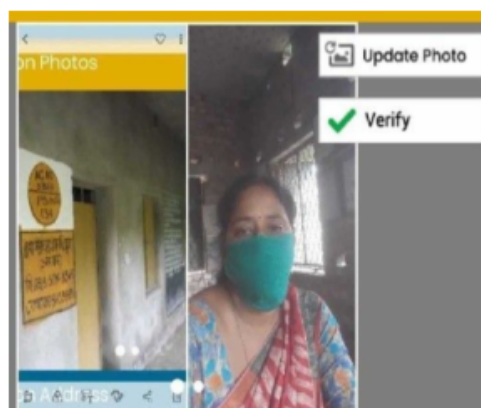

নির্বাচক নিবন্ধন আধিকারিকের স্বাক্ষর

Nazri Naksha

Google Map View

Polling Station Building Front View

Polling Station Front View

Cad View

Key MAP View

1 নাম : নাসির হোসেন পিতার নাম: আব্দুল আজিজ বাড়ির নং : না বয়স : 57 লিঙ্গ : পুরুষ	XGZ1079094 ফটো উপলব্ধ	2 নাম : রাহি মাসুম রেজা পিতার নাম: আব্দুর গুফুর মোল্ল্যা বাড়ির নং : শরত পল্লি বয়স : 41 লিঙ্গ : পুরুষ	XGZ1079128 ফটো উপলব্ধ	3 নাম : বিউটি খাতুন পিতার নাম: রাজু মোল্লা বাড়ির নং : n0499 বয়স : 32 লিঙ্গ : মহিলা	XGZ1497932 ফটো উপলব্ধ
4 নাম : সঞ্জনা খাতুন পিতার নাম: সেলিম মোল্লা বাড়ির নং : n0468 বয়স : 26 লিঙ্গ : মহিলা	XGZ2006302 ফটো উপলব্ধ	5 নাম : মালা খালুয়া পিতার নাম: ত্রিশঙ্কর খালুয়া বাড়ির নং : n0015 বয়স : 27 লিঙ্গ : মহিলা	XGZ2374650 ফটো উপলব্ধ	6 নাম : নিত্যানন্দ খালুয়া পিতার নাম: ধীরেন্দ্রনাথ খালুয়া বাড়ির নং : n0361 বয়স : 53 লিঙ্গ : পুরুষ	FTQ3087525 ফটো উপলব্ধ
7 নাম : প্রগতি খালুয়া পিতার নাম: নিত্যানন্দ খালুয়া বাড়ির নং : এন0361 বয়স : 21 লিঙ্গ : মহিলা	XGZ2681344 ফটো উপলব্ধ	8 নাম : ত্রিশঙ্কর খালুয়া পিতার নাম: ধীরেন্দ্রনাথ খালুয়া বাড়ির নং : ১নং দীঘির পাড় বয়স : 59 লিঙ্গ : পুরুষ	XGZ0475327 ফটো উপলব্ধ	9 নাম : স্বর্নলতা ঘোষ পিতার নাম: বিশ্বজিৎ ঘোষ বাড়ির নং : n0475 বয়স : 27 লিঙ্গ : মহিলা	XGZ2006344 ফটো উপলব্ধ
10 নাম : পূর্বাশা ঘোষ পিতার নাম: কৌশিক ঘোষ বাড়ির নং : N0048 বয়স : 28 লিঙ্গ : মহিলা	XGZ2374023 ফটো উপলব্ধ	11 নাম : পপি ঘোষ স্বামীর নাম: বিদুর ঘোষ বাড়ির নং : n0473 বয়স : 32 লিঙ্গ : মহিলা	RVU1947316 ফটো উপলব্ধ	Q 12 নাম : সোনালী ঘোষ স্বামীর নাম: অজিত ঘোষ বাড়ির নং : বয়স : 34 লিঙ্গ : মহিলা	XGZ1782234 ফটো উপলব্ধ
13 নাম : অসীম চক্রবর্তী পিতার নাম: রতন চক্রবর্তী বাড়ির নং : n0358 বয়স : 56 লিঙ্গ : পুরুষ	FFL2697860 ফটো উপলব্ধ	14 নাম : সুন্দরী চক্রবর্তী স্বামীর নাম: অসীম চক্রবর্তী বাড়ির নং : n0358 বয়স : 45 লিঙ্গ : মহিলা	XGZ1628106 ফটো উপলব্ধ	15 নাম : কুন্দন চৌধুরী পিতার নাম: রাম শিং চৌধুরী বাড়ির নং : এন003 বয়স : 44 লিঙ্গ : পুরুষ	FTQ2022481 ফটো উপলব্ধ
16 নাম : দিলীপ পাল চৌধুরী পিতার নাম: নিরঞ্জন পাল চৌধুরী বাড়ির নং : n0393 বয়স : 72 লিঙ্গ : পুরুষ	XGZ1628197 ফটো উপলব্ধ	17 নাম : বার্না পাল চৌধুরী স্বামীর নাম: দিলীপ পাল চৌধুরী বাড়ির নং : n0392 বয়স : 68 লিঙ্গ : মহিলা	XGZ1628189 ফটো উপলব্ধ	18 নাম : রামকৃষ্ণ পাল চৌধুরী পিতার নাম: দিলীপ পাল চৌধুরী বাড়ির নং : n0391 বয়স : 43 লিঙ্গ : পুরুষ	XGZ1628171 ফটো উপলব্ধ
19 নাম : সৌরভ চৌধুরী পিতার নাম: কুন্দন চৌধুরী বাড়ির নং : 001 বয়স : 26 লিঙ্গ : পুরুষ	XGZ2090728 ফটো উপলব্ধ	20 নাম : সুপ্রিয়া চৌধুরী মণ্ডল স্বামীর নাম: সুদর্শন মণ্ডল বাড়ির নং : n0440 বয়স : 58 লিঙ্গ : মহিলা	XGZ2827558 ফটো উপলব্ধ	21 নাম : সঞ্জীব দাস পিতার নাম: জয়দেব দাস বাড়ির নং : এন0023 বয়স : 24 লিঙ্গ : পুরুষ	XGZ2679827 ফটো উপলব্ধ
22 নাম : শান্তি দাস স্বামীর নাম: অহীন দাস বাড়ির নং : এন001 বয়স : 37 লিঙ্গ : মহিলা	XGZ1130020 ফটো উপলব্ধ	23 নাম : দিপা দাস পিতার নাম: নিবারন দাস বাড়ির নং : 498 বয়স : 25 লিঙ্গ : মহিলা	XGZ2092096 ফটো উপলব্ধ	24 নাম : মনীষা দাস স্বামীর নাম: মিতু দাস বাড়ির নং : 502 বয়স : 35 লিঙ্গ : মহিলা	NVY0605808 ফটো উপলব্ধ
25 নাম : মিতু দাস পিতার নাম: চন্দ্রমোহন দাস বাড়ির নং : 14 বয়স : 42 লিঙ্গ : পুরুষ	XGZ1844331 ফটো উপলব্ধ	26 নাম : চিনারী দাস স্বামীর নাম: নিবারন দাস বাড়ির নং : n0498 বয়স : 69 লিঙ্গ : মহিলা	XGZ1698802 ফটো উপলব্ধ	27 নাম : তন্ময় দাস পিতার নাম: গোবিন্দ দাস বাড়ির নং : n0096 বয়স : 27 লিঙ্গ : পুরুষ	XGZ1940626 ফটো উপলব্ধ
28 নাম : রমেশ চন্দ্র দাস পিতার নাম: বিমল দাস বাড়ির নং : n0466 বয়স : 45 লিঙ্গ : পুরুষ	BFZ1993146 ফটো উপলব্ধ	29 নাম : অর্পিতা দাস মায়্যা স্বামীর নাম: রমেশ বাড়ির নং : n0467 বয়স : 36 লিঙ্গ : মহিলা	YIC0990309 ফটো উপলব্ধ	30 নাম : রানা দে পিতার নাম: রবীন দে বাড়ির নং : n0146 বয়স : 29 লিঙ্গ : পুরুষ	XGZ1940634 ফটো উপলব্ধ