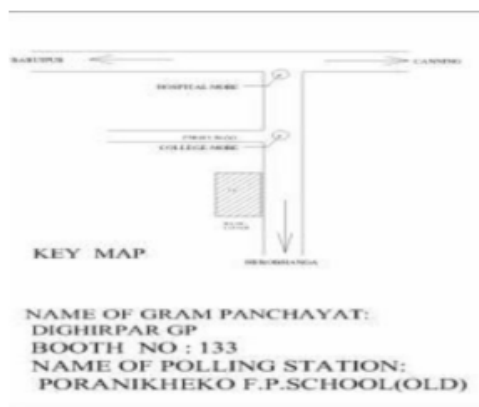

নির্বাচক নিবন্ধন আধিকারিকের স্বাক্ষর

Nazri Naksha

Google Map View

Polling Station Building Front View

Polling Station Front View

Cad View

Key MAP View

1	XGZ1224203	নাম : শ্রীমন্ত পিতার নাম: দুরোধান পাড়িয়া বাড়ির নং : 19 বয়স : 49 লিঙ্গ : পুরুষ	ফটো উপলব্ধ	2	XGZ0979104	নাম : নিখিল হালদার পিতার নাম: হরেন হালদার বাড়ির নং : n0008 বয়স : 48 লিঙ্গ : পুরুষ	ফটো উপলব্ধ	3	XGZ1492693	নাম : প্রনতি হালদার স্বামীর নাম: নিখিল হালদার বাড়ির নং : n0008 বয়স : 34 লিঙ্গ : মহিলা	ফটো উপলব্ধ
4	XGZ1561026	নাম : ভারতী পড়িয়া স্বামীর নাম: অশোক পড়িয়া বাড়ির নং : 12 বয়স : 45 লিঙ্গ : মহিলা	ফটো উপলব্ধ	5	XGZ0979013	নাম : বৃহস্পতী দাস পিতার নাম: শ্রীদাম দাস বাড়ির নং : n0043 বয়স : 37 লিঙ্গ : মহিলা	ফটো উপলব্ধ	6	XGZ0978957	নাম : মিনতী দাস স্বামীর নাম: শ্যাম দাস বাড়ির নং : n0114 বয়স : 52 লিঙ্গ : মহিলা	ফটো উপলব্ধ
7	XGZ1156454	নাম : বাপী দাস মায়ের নাম: মিনতী দাস বাড়ির নং : n0114 বয়স : 36 লিঙ্গ : পুরুষ	ফটো উপলব্ধ	8	FTQ2548543	নাম : শান্তি দাস স্বামীর নাম: চিন্ময় দাস বাড়ির নং : n0197 বয়স : 58 লিঙ্গ : মহিলা	ফটো উপলব্ধ	9	XGZ0978981	নাম : গোবিন্দ মন্ডল পিতার নাম: বিমল মন্ডল বাড়ির নং : n0320 বয়স : 35 লিঙ্গ : পুরুষ	ফটো উপলব্ধ
10	XGZ0978932	নাম : রাজু মাল পিতার নাম: শঙ্কর মাল বাড়ির নং : এন0397 বয়স : 38 লিঙ্গ : পুরুষ	ফটো উপলব্ধ	11	XGZ0978866	নাম : দেবশীষ সরদার পিতার নাম: গৌর সরদার বাড়ির নং : n0538 বয়স : 36 লিঙ্গ : পুরুষ	ফটো উপলব্ধ	12	XGZ0979146	নাম : উমেশ সরদার পিতার নাম: পাঁচুগোপাল সরদার বাড়ির নং : n0569 বয়স : 36 লিঙ্গ : পুরুষ	ফটো উপলব্ধ
13	XGZ0978734	নাম : তারাপদ সাঁফুই পিতার নাম: ভগীরথ সাঁফুই বাড়ির নং : n0633 বয়স : 35 লিঙ্গ : পুরুষ	ফটো উপলব্ধ	14	XGZ1628700	নাম : সুপ্রিয়া দাস পিতার নাম: চিন্ময় দাস বাড়ির নং : n0196 বয়স : 30 লিঙ্গ : মহিলা	ফটো উপলব্ধ	15	XGZ1492727	নাম : মমতা দাস পিতার নাম: নিমাই দাস বাড়ির নং : n0015 বয়স : 36 লিঙ্গ : মহিলা	ফটো উপলব্ধ
16	XGZ1424936	নাম : শ্রীকান্ত পরিয়া পিতার নাম: দুরোধান পরিয়া বাড়ির নং : 19 বয়স : 40 লিঙ্গ : পুরুষ	ফটো উপলব্ধ	17	FTQ2548535	নাম : চিন্ময় দাস পিতার নাম: অতুল দাস বাড়ির নং : n0196 বয়স : 67 লিঙ্গ : পুরুষ	ফটো উপলব্ধ	18	WB/15/105/162723	নাম : চিনু বালা স্বামীর নাম: পঞ্চানন বালা বাড়ির নং : n0180 বয়স : 66 লিঙ্গ : মহিলা	ফটো উপলব্ধ
19	XGZ2642775	নাম : সোমা সরদার পিতার নাম: কুমার সরদার বাড়ির নং : এন0114 বয়স : 21 লিঙ্গ : মহিলা	ফটো উপলব্ধ	20	XGZ1627702	নাম : সহেলী সাহা (সরকার) স্বামীর নাম: শুভঙ্কর সাহা বাড়ির নং : n0850 বয়স : 34 লিঙ্গ : মহিলা	ফটো উপলব্ধ	21	XGZ1495662	নাম : মিনু অধিকারী স্বামীর নাম: শক্ত অধিকারী বাড়ির নং : এন0814 বয়স : 41 লিঙ্গ : মহিলা	ফটো উপলব্ধ
22	XGZ2146991	নাম : শক্ত অধিকারী পিতার নাম: মানিক অধিকারী বাড়ির নং : এন0814 বয়স : 53 লিঙ্গ : পুরুষ	ফটো উপলব্ধ	23	XGZ2824688	নাম : গোপাল কুণ্ডু পিতার নাম: লক্ষ্মীনারায়ণ কুণ্ডু বাড়ির নং : n0101 বয়স : 59 লিঙ্গ : পুরুষ	ফটো উপলব্ধ	24	XGZ2824696	নাম : অন্নপূর্ণা কুণ্ডু স্বামীর নাম: গোপাল কুণ্ডু বাড়ির নং : n0101 বয়স : 57 লিঙ্গ : মহিলা	ফটো উপলব্ধ
25	XGZ1628569	নাম : অমিত কুণ্ডু পিতার নাম: গোপাল কুণ্ডু বাড়ির নং : n0101 বয়স : 30 লিঙ্গ : পুরুষ	ফটো উপলব্ধ	26	XGZ2070902	নাম : কৃষানু কুণ্ডু পিতার নাম: সুভাষ কুণ্ডু বাড়ির নং : 001 বয়স : 25 লিঙ্গ : পুরুষ	ফটো উপলব্ধ	27	XGZ1156223	নাম : বলরাম প্রজাপতী পিতার নাম: প্রভু প্রজাপতী বাড়ির নং : নং131 বয়স : 37 লিঙ্গ : পুরুষ	ফটো উপলব্ধ
28	FTQ3088192	নাম : সুভাষ কুণ্ডু পিতার নাম: লক্ষ্মীনারায়ণ কুণ্ডু বাড়ির নং : n0101 বয়স : 57 লিঙ্গ : পুরুষ	ফটো উপলব্ধ	29	XGZ1940774	নাম : সরস্বতী কয়াল স্বামীর নাম: খোকন কয়াল বাড়ির নং : n0810 বয়স : 36 লিঙ্গ : মহিলা	ফটো উপলব্ধ	Q	XGZ1555523	নাম : সুখেন কয়াল পিতার নাম: মানু কয়াল বাড়ির নং : এন0205 বয়স : 36 লিঙ্গ : পুরুষ	ফটো উপলব্ধ