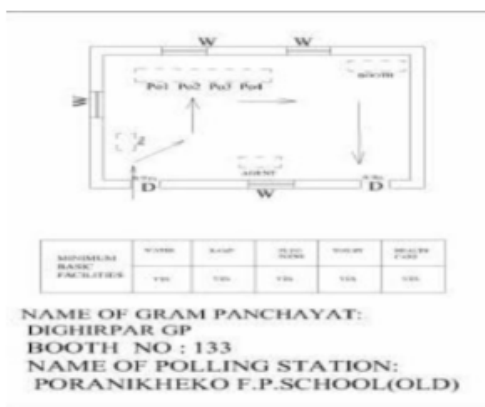

নির্বাচক নিবন্ধন আধিকারিকের স্বাক্ষর

Nazri Naksha

Google Map View

Polling Station Building Front View

Polling Station Front View

Cad View

Key MAP View

1	XGZ1224203	নাম : শ্রীমন্ত পিতার নাম: দুরোধান পাড়িয়া বাড়ির নং : 19 বয়স : 49 লিঙ্গ : পুরুষ	ফটো উপলব্ধ	2	XGZ0979104	নাম : নিখিল হালদার পিতার নাম: হরেন হালদার বাড়ির নং : n0008 বয়স : 48 লিঙ্গ : পুরুষ	ফটো উপলব্ধ	3	XGZ1492693	নাম : প্রনতি হালদার স্বামীর নাম: নিখিল হালদার বাড়ির নং : n0008 বয়স : 34 লিঙ্গ : মহিলা	ফটো উপলব্ধ
4	XGZ1561026	নাম : ভারতী পড়িয়া স্বামীর নাম: অশোক পড়িয়া বাড়ির নং : 12 বয়স : 45 লিঙ্গ : মহিলা	ফটো উপলব্ধ	5	XGZ0979013	নাম : বৃহস্পতী দাস পিতার নাম: শ্রীদাম দাস বাড়ির নং : n0043 বয়স : 37 লিঙ্গ : মহিলা	ফটো উপলব্ধ	6	XGZ0978957	নাম : মিনতী দাস স্বামীর নাম: শ্যাম দাস বাড়ির নং : n0114 বয়স : 52 লিঙ্গ : মহিলা	ফটো উপলব্ধ
7	XGZ1156454	নাম : বাপী দাস মায়ের নাম: মিনতী দাস বাড়ির নং : n0114 বয়স : 36 লিঙ্গ : পুরুষ	ফটো উপলব্ধ	8	FTQ2548543	নাম : শান্তি দাস স্বামীর নাম: চিন্ময় দাস বাড়ির নং : n0197 বয়স : 58 লিঙ্গ : মহিলা	ফটো উপলব্ধ	9	XGZ0978981	নাম : গোবিন্দ মন্ডল পিতার নাম: বিমল মন্ডল বাড়ির নং : n0320 বয়স : 35 লিঙ্গ : পুরুষ	ফটো উপলব্ধ
10	XGZ0978932	নাম : রাজু মাল পিতার নাম: শঙ্কর মাল বাড়ির নং : এন0397 বয়স : 38 লিঙ্গ : পুরুষ	ফটো উপলব্ধ	11	XGZ0978866	নাম : দেবশীষ সরদার পিতার নাম: গৌর সরদার বাড়ির নং : n0538 বয়স : 36 লিঙ্গ : পুরুষ	ফটো উপলব্ধ	12	XGZ0979146	নাম : উমেশ সরদার পিতার নাম: পাঁচুগোপাল সরদার বাড়ির নং : n0569 বয়স : 36 লিঙ্গ : পুরুষ	ফটো উপলব্ধ
13	XGZ0978734	নাম : তারাপদ সাঁফুই পিতার নাম: ভগীরথ সাঁফুই বাড়ির নং : n0633 বয়স : 35 লিঙ্গ : পুরুষ	ফটো উপলব্ধ	14	XGZ1628700	নাম : সুপ্রিয়া দাস পিতার নাম: চিন্ময় দাস বাড়ির নং : n0196 বয়স : 30 লিঙ্গ : মহিলা	ফটো উপলব্ধ	15	XGZ1492727	নাম : মমতা দাস পিতার নাম: নিমাই দাস বাড়ির নং : n0015 বয়স : 36 লিঙ্গ : মহিলা	ফটো উপলব্ধ
16	XGZ1424936	নাম : শ্রীকান্ত পরিয়া পিতার নাম: দুরোধান পরিয়া বাড়ির নং : 19 বয়স : 40 লিঙ্গ : পুরুষ	ফটো উপলব্ধ	17	FTQ2548535	নাম : চিন্ময় দাস পিতার নাম: অতুল দাস বাড়ির নং : n0196 বয়স : 67 লিঙ্গ : পুরুষ	ফটো উপলব্ধ	18	WB/15/105/162723	নাম : চিনু বালা স্বামীর নাম: পঞ্চানন বালা বাড়ির নং : n0180 বয়স : 66 লিঙ্গ : মহিলা	ফটো উপলব্ধ
19	XGZ2642775	নাম : সোমা সরদার পিতার নাম: কুমার সরদার বাড়ির নং : এন0114 বয়স : 21 লিঙ্গ : মহিলা	ফটো উপলব্ধ	20	XGZ1627702	নাম : সহেলী সাহা (সরকার) স্বামীর নাম: শুভঙ্কর সাহা বাড়ির নং : n0850 বয়স : 34 লিঙ্গ : মহিলা	ফটো উপলব্ধ	21	XGZ1495662	নাম : মিনু অধিকারী স্বামীর নাম: শক্ত অধিকারী বাড়ির নং : এন0814 বয়স : 41 লিঙ্গ : মহিলা	ফটো উপলব্ধ
22	XGZ2146991	নাম : শক্ত অধিকারী পিতার নাম: মানিক অধিকারী বাড়ির নং : এন0814 বয়স : 53 লিঙ্গ : পুরুষ	ফটো উপলব্ধ	23	XGZ2824688	নাম : গোপাল কুণ্ডু পিতার নাম: লক্ষ্মীনারায়ণ কুণ্ডু বাড়ির নং : n0101 বয়স : 59 লিঙ্গ : পুরুষ	ফটো উপলব্ধ	24	XGZ2824696	নাম : অন্নপূর্ণা কুণ্ডু স্বামীর নাম: গোপাল কুণ্ডু বাড়ির নং : n0101 বয়স : 57 লিঙ্গ : মহিলা	ফটো উপলব্ধ
25	XGZ1628569	নাম : অমিত কুণ্ডু পিতার নাম: গোপাল কুণ্ডু বাড়ির নং : n0101 বয়স : 30 লিঙ্গ : পুরুষ	ফটো উপলব্ধ	26	XGZ2070902	নাম : কৃষানু কুণ্ডু পিতার নাম: সুভাষ কুণ্ডু বাড়ির নং : 001 বয়স : 25 লিঙ্গ : পুরুষ	ফটো উপলব্ধ	27	XGZ1156223	নাম : বলরাম প্রজাপতী পিতার নাম: প্রভু প্রজাপতী বাড়ির নং : নং131 বয়স : 37 লিঙ্গ : পুরুষ	ফটো উপলব্ধ
28	FTQ3088192	নাম : সুভাষ কুণ্ডু পিতার নাম: লক্ষ্মীনারায়ণ কুণ্ডু বাড়ির নং : n0101 বয়স : 57 লিঙ্গ : পুরুষ	ফটো উপলব্ধ	29	XGZ1940774	নাম : সরস্বতী কয়াল স্বামীর নাম: খোকন কয়াল বাড়ির নং : n0810 বয়স : 36 লিঙ্গ : মহিলা	ফটো উপলব্ধ	Q	XGZ1555523	নাম : সুখেন কয়াল পিতার নাম: মানু কয়াল বাড়ির নং : এন0205 বয়স : 36 লিঙ্গ : পুরুষ	ফটো উপলব্ধ