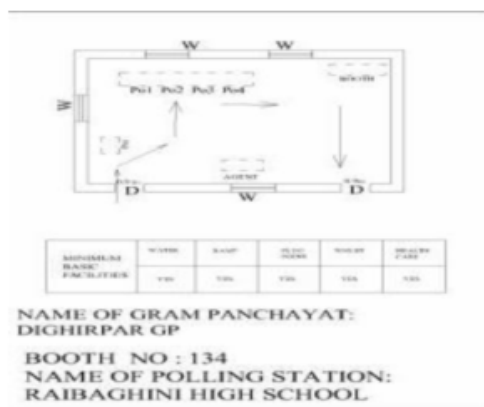

নির্বাচক নিবন্ধন আধিকারিকের স্বাক্ষর

Nazri Naksha

Google Map View

Polling Station Building Front View

Polling Station Front View

Cad View

Key MAP View

1 নাম : কুম্পা রাউৎ পিতার নাম: মানিক রাউৎ বাড়ির নং : 0001 বয়স : 26 লিঙ্গ : মহিলা	XGZ2070860	ফটো উপলব্ধ	2 নাম : অলোকা সরদার স্বামীর নাম: অজয় সরদার বাড়ির নং : N0001 বয়স : 27 লিঙ্গ : মহিলা	XGZ2376002	ফটো উপলব্ধ	3 নাম : সায়ন সরকার পিতার নাম: গৌতম সরকার বাড়ির নং : n0001 বয়স : 25 লিঙ্গ : পুরুষ	XGZ2376085	ফটো উপলব্ধ
4 নাম : মৌসুমী হালদার পিতার নাম: নিরঞ্জন হালদার বাড়ির নং : N0001 বয়স : 25 লিঙ্গ : মহিলা	XGZ2375988	ফটো উপলব্ধ	5 নাম : সৌরভ শিকদার পিতার নাম: মধুসূদন শিকদার বাড়ির নং : N0001 বয়স : 24 লিঙ্গ : পুরুষ	XGZ2375947	ফটো উপলব্ধ	6 নাম : মৌসুমী মন্ডল পিতার নাম: রাজীব মন্ডল বাড়ির নং : N0001 বয়স : 27 লিঙ্গ : মহিলা	XGZ2376176	ফটো উপলব্ধ
7 নাম : সুদীপ শিকদার মায়ের নাম: সন্ধ্যা শিকদার বাড়ির নং : N0001 বয়স : 27 লিঙ্গ : পুরুষ	XGZ2376143	ফটো উপলব্ধ	8 নাম : বৈশাখী সাহা পিতার নাম: বিকাশ সাহা বাড়ির নং : এন0001 বয়স : 25 লিঙ্গ : মহিলা	XGZ2504785	ফটো উপলব্ধ	9 নাম : মানসী মন্ডল পিতার নাম: দীনেশ মন্ডল বাড়ির নং : এন001 বয়স : 24 লিঙ্গ : মহিলা	XGZ2504801	ফটো উপলব্ধ
10 নাম : স্মৃতি সাহানী পিতার নাম: জর্জা সাহানী বাড়ির নং : এন0001 বয়স : 24 লিঙ্গ : মহিলা	XGZ2504686	ফটো উপলব্ধ	11 নাম : রেখা মন্ডল স্বামীর নাম: কুমার মন্ডল বাড়ির নং : এন0001 বয়স : 27 লিঙ্গ : মহিলা	XGZ2504744	ফটো উপলব্ধ	12 নাম : অজয় সরদার পিতার নাম: সুবল সরদার বাড়ির নং : এন001 বয়স : 40 লিঙ্গ : পুরুষ	XGZ2779627	ফটো উপলব্ধ
13 নাম : সুপ্রিয়া আউলিয়া পিতার নাম: অনিল নকর বাড়ির নং : 147 বয়স : 31 লিঙ্গ : মহিলা	XGZ1573765	ফটো উপলব্ধ	14 নাম : তারক আউলিয়া মায়ের নাম: বাসন্তী আউলিয়া বাড়ির নং : 154 বয়স : 38 লিঙ্গ : পুরুষ	YIC1003805	ফটো উপলব্ধ	#2 15 নাম : অর্ঘ্য কুন্ডু পিতার নাম: গোপাল কুন্ডু বাড়ির নং : এন0101 বয়স : 27 লিঙ্গ : পুরুষ	XGZ2006583	ফটো উপলব্ধ
16 নাম : শর্মিলা কর পিতার নাম: শান্তিরঞ্জন কর বাড়ির নং : n0852 বয়স : 40 লিঙ্গ : মহিলা	XGZ2006658	ফটো উপলব্ধ	17 নাম : সমর ঘুঘু পিতার নাম: কমল ঘুঘু বাড়ির নং : এন0156 বয়স : 55 লিঙ্গ : পুরুষ	WET2085223	ফটো উপলব্ধ	18 নাম : দিপালী ঘুঘু স্বামীর নাম: সমর ঘুঘু বাড়ির নং : এন0135 বয়স : 49 লিঙ্গ : মহিলা	CGB2591931	ফটো উপলব্ধ
19 নাম : পাপিয়া ঘোষ পিতার নাম: কর্তিক ঘোষ বাড়ির নং : n0385 বয়স : 32 লিঙ্গ : মহিলা	XGZ1689645	ফটো উপলব্ধ	20 নাম : সৌরভ দাস মায়ের নাম: সুমিত্রা দাস বাড়ির নং : n0850 বয়স : 27 লিঙ্গ : পুরুষ	XGZ2006633	ফটো উপলব্ধ	21 নাম : রুপা দাস স্বামীর নাম: সন্তু দাস বাড়ির নং : n0840 বয়স : 36 লিঙ্গ : মহিলা	XGZ2006559	ফটো উপলব্ধ
22 নাম : সন্ধ্যা বালা স্বামীর নাম: সেন্টু বালা বাড়ির নং : 080 বয়স : 39 লিঙ্গ : মহিলা	FTQ3320363	ফটো উপলব্ধ	23 নাম : শ্রাবণী নাইয়া দাস স্বামীর নাম: সৌরভ দাস বাড়ির নং : এন0850 বয়স : 26 লিঙ্গ : মহিলা	XGZ2683845	ফটো উপলব্ধ	24 নাম : পারুল নকর স্বামীর নাম: দেবনাথ নকর বাড়ির নং : n0839 বয়স : 26 লিঙ্গ : মহিলা	XGZ2006542	ফটো উপলব্ধ
25 নাম : সাথী প্রামানিক পিতার নাম: মিহির প্রামানিক বাড়ির নং : n0833 বয়স : 52 লিঙ্গ : মহিলা	XGZ2006484	ফটো উপলব্ধ	26 নাম : পুষ্পলতা প্রামানিক স্বামীর নাম: মনোজ প্রামানিক বাড়ির নং : n0853 বয়স : 32 লিঙ্গ : মহিলা	XGZ2006666	ফটো উপলব্ধ	27 নাম : সুপর্ণা পাইক স্বামীর নাম: চিরঞ্জিৎ পাইক বাড়ির নং : n0832 বয়স : 27 লিঙ্গ : মহিলা	XGZ2006476	ফটো উপলব্ধ
28 নাম : ঝর্না পাইক স্বামীর নাম: অভিজিৎ পাইক বাড়ির নং : n0856 বয়স : 29 লিঙ্গ : মহিলা	XGZ2006690	ফটো উপলব্ধ	29 নাম : প্রসেনজিৎ পাইক পিতার নাম: অশোক পাইক বাড়ির নং : n0127 বয়স : 37 লিঙ্গ : পুরুষ	XGZ1155498	ফটো উপলব্ধ	30 নাম : শক্ত মিত্তী পিতার নাম: বিজয় মিত্তী বাড়ির নং : n0127 বয়স : 34 লিঙ্গ : পুরুষ	XGZ1224344	ফটো উপলব্ধ