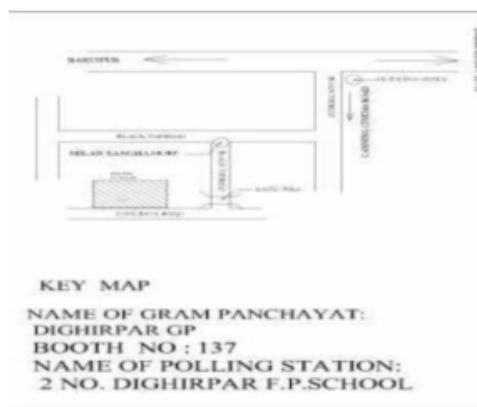

নির্বাচক নিবন্ধন আধিকারিকের স্বাক্ষর

Nazri Naksha

Google Map View

Polling Station Building Front View

Polling Station Front View

Cad View

Key MAP View

1	WB/15/105/207013	ফটো উপলব্ধ	2	FTQ2588903	ফটো উপলব্ধ	3	XGZ2507150	ফটো উপলব্ধ
নাম : আবুজাফর মোল্লা পিতার নাম: ঘুনো মোল্লা বাড়ির নং : n0024 বয়স : 53 লিঙ্গ : পুরুষ			নাম : আছিয়া মোল্লা স্বামীর নাম: আবু জাফর মোল্লা বাড়ির নং : n0024 বয়স : 45 লিঙ্গ : মহিলা			নাম : আব্দুল রাজ্জাক মোল্লা পিতার নাম: আবুজাফর মোল্লা বাড়ির নং : এন0024 বয়স : 23 লিঙ্গ : পুরুষ		
4	XGZ2575181	ফটো উপলব্ধ	5	XGZ0494476	ফটো উপলব্ধ	6	CGB3005154	ফটো উপলব্ধ
নাম : রোহিত মোল্লা পিতার নাম: আব্দুর রসিদ মোল্লা বাড়ির নং : এন0024 বয়স : 22 লিঙ্গ : পুরুষ			নাম : ফরিদা সরদার স্বামীর নাম: জবেদ আলি বাড়ির নং : এন0024 বয়স : 72 লিঙ্গ : মহিলা			নাম : সাহানারা খাতুন স্বামীর নাম: আরাফত সরদার বাড়ির নং : এন0024 বয়স : 36 লিঙ্গ : মহিলা		
7	XGZ2590784	ফটো উপলব্ধ	8	XGZ1487404	ফটো উপলব্ধ	9	XGZ2072817	ফটো উপলব্ধ
নাম : সাবানা খাতুন স্বামীর নাম: উদ্দিন মোল্লা বাড়ির নং : এন0132 বয়স : 22 লিঙ্গ : মহিলা			নাম : মানোয়ারা খাতুন পিতার নাম: সাহাজান মোল্ল্যা বাড়ির নং : এন0069 বয়স : 35 লিঙ্গ : মহিলা			নাম : মনিরা খাতুন স্বামীর নাম: মেহেবুব হোসেন মোল্লা বাড়ির নং : 29 বয়স : 31 লিঙ্গ : মহিলা		
10	XGZ2007003	ফটো উপলব্ধ	11	XGZ2575223	ফটো উপলব্ধ	12	XGZ2378149	ফটো উপলব্ধ
নাম : আঞ্জুমারা খাতুন পিতার নাম: সুরাত সেখ বাড়ির নং : n0179 বয়স : 28 লিঙ্গ : মহিলা			নাম : ইমরোজ সরদার পিতার নাম: আবু জাফর সরদার বাড়ির নং : এন0109 বয়স : 22 লিঙ্গ : পুরুষ			নাম : সাওফতা নাসরীন সরদার পিতার নাম: আবুজাফর সরদার বাড়ির নং : N0109 বয়স : 25 লিঙ্গ : মহিলা		
13	XGZ2378537	ফটো উপলব্ধ	14	XGZ2007102	ফটো উপলব্ধ	15	XGZ1989813	ফটো উপলব্ধ
নাম : জাসমিনা খাতুন সরদার স্বামীর নাম: সফিউদ্দিন সরদার বাড়ির নং : N0109 বয়স : 26 লিঙ্গ : মহিলা			নাম : আমিনা খাঁন স্বামীর নাম: লালবাবু খাঁন বাড়ির নং : n0189 বয়স : 38 লিঙ্গ : মহিলা			নাম : জুলফিকার গায়েন পিতার নাম: নূর ইসলাম গায়েন বাড়ির নং : n0229 বয়স : 33 লিঙ্গ : পুরুষ		
16	XGZ2007110	ফটো উপলব্ধ	17	XGZ1755156	ফটো উপলব্ধ	18	XGZ2507713	ফটো উপলব্ধ
নাম : তাহারজান গায়েন স্বামীর নাম: আ আজিজ গায়েন বাড়ির নং : n0190 বয়স : 77 লিঙ্গ : মহিলা			নাম : সাইদুল গায়েন পিতার নাম: জলিল গায়েন বাড়ির নং : n0161 বয়স : 31 লিঙ্গ : পুরুষ			নাম : আমিনা গায়েন স্বামীর নাম: দেলবাহার গায়েন বাড়ির নং : এন0086 বয়স : 24 লিঙ্গ : মহিলা		
19	XGZ2380038	ফটো উপলব্ধ	20	XGZ2090231	ফটো উপলব্ধ	21	XGZ2073112	ফটো উপলব্ধ
নাম : দেলবাহার গায়েন পিতার নাম: লিয়াকত গায়েন বাড়ির নং : N0086 বয়স : 25 লিঙ্গ : পুরুষ			নাম : জায়েদা গায়েন স্বামীর নাম: ইমরান গায়েন বাড়ির নং : 90 বয়স : 25 লিঙ্গ : মহিলা			নাম : সাহারুখ গায়েন পিতার নাম: শাহআলম গায়েন বাড়ির নং : 89 বয়স : 27 লিঙ্গ : পুরুষ		
22	XGZ2090314	ফটো উপলব্ধ	23	XGZ1941384	ফটো উপলব্ধ	24	XGZ1369354	ফটো উপলব্ধ
নাম : জেসমিনা গায়েন স্বামীর নাম: মোজাম্মেল গায়েন বাড়ির নং : 91 বয়স : 25 লিঙ্গ : মহিলা			নাম : সাবিনা মোল্ল্যা স্বামীর নাম: রাজু মোল্ল্যা বাড়ির নং : n0129 বয়স : 29 লিঙ্গ : মহিলা			নাম : হোসনারা তরফদার পিতার নাম: ছুমত তরফদার বাড়ির নং : N0129 বয়স : 33 লিঙ্গ : মহিলা		
25	XGZ2379915	ফটো উপলব্ধ	26	XGZ1941467	ফটো উপলব্ধ	27	XGZ2131985	ফটো উপলব্ধ
নাম : আচকুরাইয়া পুরকাইত স্বামীর নাম: মোজাফফর পুরকাইত বাড়ির নং : N0073 বয়স : 27 লিঙ্গ : মহিলা			নাম : তনুজা পিয়াদা স্বামীর নাম: আক্রমুল পিয়াদা বাড়ির নং : n0131 বয়স : 33 লিঙ্গ : মহিলা			নাম : তৈউবুর পিয়াদা পিতার নাম: দিনো পিয়াদা বাড়ির নং : এন0092 বয়স : 32 লিঙ্গ : পুরুষ		
28	XGZ2379469	ফটো উপলব্ধ	29	XGZ2589307	ফটো উপলব্ধ	30	XGZ2007292	ফটো উপলব্ধ
নাম : ফরিদ উদ্দিন সরদার পিতার নাম: কালো সরদার বাড়ির নং : N0131 বয়স : 28 লিঙ্গ : পুরুষ			নাম : সারিদা পিয়াদা স্বামীর নাম: দিনো পিয়াদা বাড়ির নং : এন0092 বয়স : 61 লিঙ্গ : মহিলা			নাম : আকলিমা মণ্ডল স্বামীর নাম: আজিজুল মণ্ডল বাড়ির নং : n0209 বয়স : 46 লিঙ্গ : মহিলা		