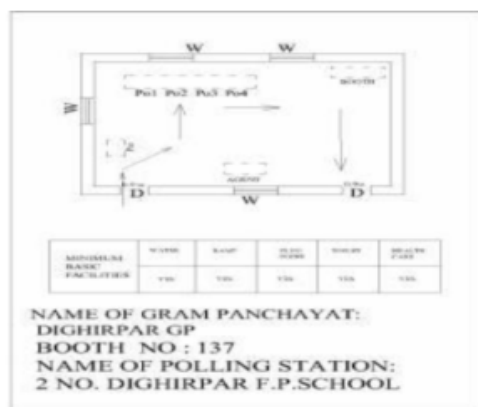

নির্বাচক নিবন্ধন আধিকারিকের স্বাক্ষর

Nazri Naksha

Google Map View

Polling Station Building Front View

Polling Station Front View

Cad View

Key MAP View

1	WB/15/105/207013	ফটো উপলব্ধ	2	FTQ2588903	ফটো উপলব্ধ	3	XGZ2507150	ফটো উপলব্ধ
নাম : আবুজাফর মোল্লা পিতার নাম: ঘুনো মোল্লা বাড়ির নং : n0024 বয়স : 53 লিঙ্গ : পুরুষ			নাম : আছিয়া মোল্লা স্বামীর নাম: আবু জাফর মোল্লা বাড়ির নং : n0024 বয়স : 45 লিঙ্গ : মহিলা			নাম : আব্দুল রাজ্জাক মোল্লা পিতার নাম: আবুজাফর মোল্লা বাড়ির নং : এন0024 বয়স : 23 লিঙ্গ : পুরুষ		
4	XGZ2575181	ফটো উপলব্ধ	5	XGZ0494476	ফটো উপলব্ধ	6	CGB3005154	ফটো উপলব্ধ
নাম : রোহিত মোল্লা পিতার নাম: আব্দুর রসিদ মোল্লা বাড়ির নং : এন0024 বয়স : 22 লিঙ্গ : পুরুষ			নাম : ফরিদা সরদার স্বামীর নাম: জবেদ আলি বাড়ির নং : এন0024 বয়স : 72 লিঙ্গ : মহিলা			নাম : সাহানারা খাতুন স্বামীর নাম: আরাফত সরদার বাড়ির নং : এন0024 বয়স : 36 লিঙ্গ : মহিলা		
7	XGZ2590784	ফটো উপলব্ধ	8	XGZ1487404	ফটো উপলব্ধ	9	XGZ2072817	ফটো উপলব্ধ
নাম : সাবানা খাতুন স্বামীর নাম: উদ্দিন মোল্লা বাড়ির নং : এন0132 বয়স : 22 লিঙ্গ : মহিলা			নাম : মানোয়ারা খাতুন পিতার নাম: সাহাজান মোল্ল্যা বাড়ির নং : এন0069 বয়স : 35 লিঙ্গ : মহিলা			নাম : মনিরা খাতুন স্বামীর নাম: মেহেবুব হোসেন মোল্লা বাড়ির নং : 29 বয়স : 31 লিঙ্গ : মহিলা		
10	XGZ2007003	ফটো উপলব্ধ	11	XGZ2575223	ফটো উপলব্ধ	12	XGZ2378149	ফটো উপলব্ধ
নাম : আঞ্জুমারা খাতুন পিতার নাম: সুরাত সেখ বাড়ির নং : n0179 বয়স : 28 লিঙ্গ : মহিলা			নাম : ইমরোজ সরদার পিতার নাম: আবু জাফর সরদার বাড়ির নং : এন0109 বয়স : 22 লিঙ্গ : পুরুষ			নাম : সাওফতা নাসরীন সরদার পিতার নাম: আবুজাফর সরদার বাড়ির নং : N0109 বয়স : 25 লিঙ্গ : মহিলা		
13	XGZ2378537	ফটো উপলব্ধ	14	XGZ2007102	ফটো উপলব্ধ	15	XGZ1989813	ফটো উপলব্ধ
নাম : জাসমিনা খাতুন সরদার স্বামীর নাম: সফিউদ্দিন সরদার বাড়ির নং : N0109 বয়স : 26 লিঙ্গ : মহিলা			নাম : আমিনা খাঁন স্বামীর নাম: লালবাবু খাঁন বাড়ির নং : n0189 বয়স : 38 লিঙ্গ : মহিলা			নাম : জুলফিকার গায়েন পিতার নাম: নূর ইসলাম গায়েন বাড়ির নং : n0229 বয়স : 33 লিঙ্গ : পুরুষ		
16	XGZ2007110	ফটো উপলব্ধ	17	XGZ1755156	ফটো উপলব্ধ	18	XGZ2507713	ফটো উপলব্ধ
নাম : তাহারজান গায়েন স্বামীর নাম: আ আজিজ গায়েন বাড়ির নং : n0190 বয়স : 77 লিঙ্গ : মহিলা			নাম : সাইদুল গায়েন পিতার নাম: জলিল গায়েন বাড়ির নং : n0161 বয়স : 31 লিঙ্গ : পুরুষ			নাম : আমিনা গায়েন স্বামীর নাম: দেলবাহার গায়েন বাড়ির নং : এন0086 বয়স : 24 লিঙ্গ : মহিলা		
19	XGZ2380038	ফটো উপলব্ধ	20	XGZ2090231	ফটো উপলব্ধ	21	XGZ2073112	ফটো উপলব্ধ
নাম : দেলবাহার গায়েন পিতার নাম: লিয়াকত গায়েন বাড়ির নং : N0086 বয়স : 25 লিঙ্গ : পুরুষ			নাম : জায়েদা গায়েন স্বামীর নাম: ইমরান গায়েন বাড়ির নং : 90 বয়স : 25 লিঙ্গ : মহিলা			নাম : সাহারুখ গায়েন পিতার নাম: শাহআলম গায়েন বাড়ির নং : 89 বয়স : 27 লিঙ্গ : পুরুষ		
22	XGZ2090314	ফটো উপলব্ধ	23	XGZ1941384	ফটো উপলব্ধ	24	XGZ1369354	ফটো উপলব্ধ
নাম : জেসমিনা গায়েন স্বামীর নাম: মোজাম্মেল গায়েন বাড়ির নং : 91 বয়স : 25 লিঙ্গ : মহিলা			নাম : সাবিনা মোল্ল্যা স্বামীর নাম: রাজু মোল্ল্যা বাড়ির নং : n0129 বয়স : 29 লিঙ্গ : মহিলা			নাম : হোসনারা তরফদার পিতার নাম: ছুমত তরফদার বাড়ির নং : N0129 বয়স : 33 লিঙ্গ : মহিলা		
25	XGZ2379915	ফটো উপলব্ধ	26	XGZ1941467	ফটো উপলব্ধ	27	XGZ2131985	ফটো উপলব্ধ
নাম : আচকুরাইয়া পুরকাইত স্বামীর নাম: মোজাফফর পুরকাইত বাড়ির নং : N0073 বয়স : 27 লিঙ্গ : মহিলা			নাম : তনুজা পিয়াদা স্বামীর নাম: আক্রমুল পিয়াদা বাড়ির নং : n0131 বয়স : 33 লিঙ্গ : মহিলা			নাম : তৈউবুর পিয়াদা পিতার নাম: দিনো পিয়াদা বাড়ির নং : এন0092 বয়স : 32 লিঙ্গ : পুরুষ		
28	XGZ2379469	ফটো উপলব্ধ	29	XGZ2589307	ফটো উপলব্ধ	30	XGZ2007292	ফটো উপলব্ধ
নাম : ফরিদ উদ্দিন সরদার পিতার নাম: কালো সরদার বাড়ির নং : N0131 বয়স : 28 লিঙ্গ : পুরুষ			নাম : সারিদা পিয়াদা স্বামীর নাম: দিনো পিয়াদা বাড়ির নং : এন0092 বয়স : 61 লিঙ্গ : মহিলা			নাম : আকলিমা মণ্ডল স্বামীর নাম: আজিজুল মণ্ডল বাড়ির নং : n0209 বয়স : 46 লিঙ্গ : মহিলা		