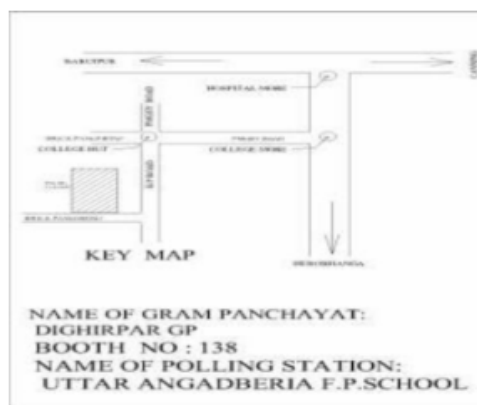

নির্বাচক নিবন্ধন আধিকারিকের স্বাক্ষর

Nazri Naksha

Google Map View

Polling Station Building Front View

Polling Station Front View

Cad View

Key MAP View

1 নাম : রহিমা খাতুন পিতার নাম: সাদেক আলি সরদার বাড়ির নং : .. বয়স : 37 লিঙ্গ : মহিলা	GTY3634714 ফটো উপলব্ধ	2 নাম : নয়নমনি অধিকারী পিতার নাম: রশ্মি অধিকারী বাড়ির নং : এন0156 বয়স : 23 লিঙ্গ : মহিলা	XGZ2589752 ফটো উপলব্ধ	3 নাম : ফারুক আহমেদ মায়ের নাম: আনুয়ারা আহমেদ বাড়ির নং : n0156 বয়স : 29 লিঙ্গ : পুরুষ	XGZ1755461 ফটো উপলব্ধ
4 নাম : গায়ত্রী অধিকারী স্বামীর নাম: রশ্মি অধিকারী বাড়ির নং : n0157 বয়স : 40 লিঙ্গ : মহিলা	XGZ1081488 ফটো উপলব্ধ	5 নাম : রশ্মি অধিকারী পিতার নাম: কালীপদ অধিকারী বাড়ির নং : n0156 বয়স : 54 লিঙ্গ : পুরুষ	XGZ1081470 ফটো উপলব্ধ	6 নাম : প্রাণ কৃষ্ণ অধিকারী পিতার নাম: রশ্মি অধিকারী বাড়ির নং : এন0156 বয়স : 20 লিঙ্গ : পুরুষ	XGZ2736916 ফটো উপলব্ধ
7 নাম : বুদ্ধদেব মন্ডল পিতার নাম: বাবলু মন্ডল বাড়ির নং : n0073 বয়স : 33 লিঙ্গ : পুরুষ	XGZ1351634 ফটো উপলব্ধ	8 নাম : বাবলু মন্ডল পিতার নাম: নিশিপদ মণ্ডল বাড়ির নং : n0073 বয়স : 53 লিঙ্গ : পুরুষ	XGZ2235232 ফটো উপলব্ধ	9 নাম : সুস্মিতা মন্ডল লেট স্বামীর নাম: বুদ্ধদেব মন্ডল বাড়ির নং : এন0073 বয়স : 31 লিঙ্গ : মহিলা	XGZ2509875 ফটো উপলব্ধ
10 নাম : সালমা খাতুন মায়ের নাম: আনুয়ারা আহমেদ বাড়ির নং : n0049 বয়স : 25 লিঙ্গ : মহিলা	XGZ2380160 ফটো উপলব্ধ	11 নাম : আনুয়ারা আহমেদ স্বামীর নাম: সুলতান আহমেদ বাড়ির নং : n0049 বয়স : 52 লিঙ্গ : মহিলা	WB/15/105/189285 ফটো উপলব্ধ	12 নাম : রেশমা পারভিন পিতার নাম: নিজাম আহমেদ পারভিন বাড়ির নং : n0049 বয়স : 32 লিঙ্গ : মহিলা	XGZ1494970 ফটো উপলব্ধ
13 নাম : প্রফুল্ল কয়াল পিতার নাম: রামপদ কয়াল বাড়ির নং : n0005 বয়স : 73 লিঙ্গ : পুরুষ	WB/15/105/189125 ফটো উপলব্ধ	14 নাম : করুনা কয়াল স্বামীর নাম: প্রফুল্ল কয়াল বাড়ির নং : n0005 বয়স : 63 লিঙ্গ : মহিলা	WB/15/105/189131 ফটো উপলব্ধ	15 নাম : চিনিবাস কয়াল পিতার নাম: প্রফুল্ল কয়াল বাড়ির নং : n0005 বয়স : 40 লিঙ্গ : পুরুষ	XGZ1082304 ফটো উপলব্ধ
16 নাম : শ্রীবাস কয়াল পিতার নাম: প্রফুল্ল কয়াল বাড়ির নং : n0005 বয়স : 38 লিঙ্গ : পুরুষ	XGZ1082296 ফটো উপলব্ধ	17 নাম : বাদল কয়াল পিতার নাম: রামপদ কয়াল বাড়ির নং : n0005 বয়স : 68 লিঙ্গ : পুরুষ	FTQ1457373 ফটো উপলব্ধ	18 নাম : শিখা কয়াল স্বামীর নাম: নিবাস কয়াল বাড়ির নং : n0005 বয়স : 38 লিঙ্গ : মহিলা	XGZ0495762 ফটো উপলব্ধ
19 নাম : কুন্তিবাস কয়াল পিতার নাম: প্রফুল্লচন্দ্র কয়াল বাড়ির নং : 62 বয়স : 45 লিঙ্গ : পুরুষ	FTQ3320660 ফটো উপলব্ধ	20 নাম : সাইফুল সেখ পিতার নাম: মৌলানা সেখ বাড়ির নং : 62 বয়স : 30 লিঙ্গ : পুরুষ	XGZ1630110 ফটো উপলব্ধ	21 নাম : নিবাস কয়াল পিতার নাম: প্রফুল্ল কয়াল বাড়ির নং : 62 বয়স : 49 লিঙ্গ : পুরুষ	FTQ3320728 ফটো উপলব্ধ
22 নাম : সরস্বতী কয়াল পিতার নাম: বাদল কয়াল বাড়ির নং : n0005 বয়স : 29 লিঙ্গ : মহিলা	XGZ1843374 ফটো উপলব্ধ	23 নাম : যমুনা কয়াল স্বামীর নাম: চিনিবাস কয়াল বাড়ির নং : n0005 বয়স : 28 লিঙ্গ : মহিলা	XGZ1843457 ফটো উপলব্ধ	24 নাম : কিরন কয়াল স্বামীর নাম: বাদল কয়াল বাড়ির নং : n0005 বয়স : 58 লিঙ্গ : মহিলা	WB/15/105/189133 ফটো উপলব্ধ
25 নাম : কবিতা রানী কয়াল স্বামীর নাম: সুভাস কয়াল বাড়ির নং : 62 বয়স : 43 লিঙ্গ : মহিলা	FTQ3320710 ফটো উপলব্ধ	26 নাম : মনিরা খাতুন সেখ স্বামীর নাম: সাইফুল সেখ বাড়ির নং : n0005 বয়স : 25 লিঙ্গ : মহিলা	XGZ2380715 ফটো উপলব্ধ	27 নাম : সুভাষ কয়াল পিতার নাম: প্রফুল্ল কয়াল বাড়ির নং : n0005 বয়স : 61 লিঙ্গ : পুরুষ	XGZ2322469 ফটো উপলব্ধ
28 নাম : অপর্ণা কয়াল স্বামীর নাম: শ্রীবাস কয়াল বাড়ির নং : এন005 বয়স : 27 লিঙ্গ : মহিলা	XGZ2509800 ফটো উপলব্ধ	29 নাম : কমলেন্দু খিলা পিতার নাম: অর্জুন কুমার খিলা বাড়ির নং : 08 বয়স : 38 লিঙ্গ : পুরুষ	GTY3652617 ফটো উপলব্ধ	30 নাম : সোনালী খিলা মন্ডল স্বামীর নাম: কমলেন্দু খিলা বাড়ির নং : 08 বয়স : 35 লিঙ্গ : মহিলা	SHZ2700730 ফটো উপলব্ধ