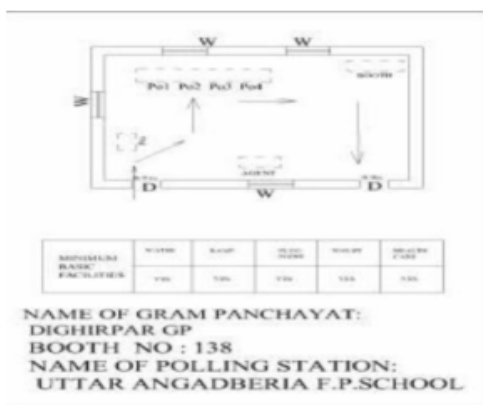

নির্বাচক নিবন্ধন আধিকারিকের স্বাক্ষর

Nazri Naksha

Google Map View

Polling Station Building Front View

Polling Station Front View

Cad View

Key MAP View

1 নাম : রহিমা খাতুন পিতার নাম: সাদেক আলি সরদার বাড়ির নং : .. বয়স : 37 লিঙ্গ : মহিলা	GTY3634714 ফটো উপলব্ধ	2 নাম : নয়নমনি অধিকারী পিতার নাম: রশ্মি অধিকারী বাড়ির নং : এন0156 বয়স : 23 লিঙ্গ : মহিলা	XGZ2589752 ফটো উপলব্ধ	3 নাম : ফারুক আহমেদ মায়ের নাম: আনুয়ারা আহমেদ বাড়ির নং : n0156 বয়স : 29 লিঙ্গ : পুরুষ	XGZ1755461 ফটো উপলব্ধ
4 নাম : গায়ত্রী অধিকারী স্বামীর নাম: রশ্মি অধিকারী বাড়ির নং : n0157 বয়স : 40 লিঙ্গ : মহিলা	XGZ1081488 ফটো উপলব্ধ	5 নাম : রশ্মি অধিকারী পিতার নাম: কালীপদ অধিকারী বাড়ির নং : n0156 বয়স : 54 লিঙ্গ : পুরুষ	XGZ1081470 ফটো উপলব্ধ	6 নাম : প্রাণ কৃষ্ণ অধিকারী পিতার নাম: রশ্মি অধিকারী বাড়ির নং : এন0156 বয়স : 20 লিঙ্গ : পুরুষ	XGZ2736916 ফটো উপলব্ধ
7 নাম : বুদ্ধদেব মন্ডল পিতার নাম: বাবলু মন্ডল বাড়ির নং : n0073 বয়স : 33 লিঙ্গ : পুরুষ	XGZ1351634 ফটো উপলব্ধ	8 নাম : বাবলু মন্ডল পিতার নাম: নিশিপদ মণ্ডল বাড়ির নং : n0073 বয়স : 53 লিঙ্গ : পুরুষ	XGZ2235232 ফটো উপলব্ধ	9 নাম : সুস্মিতা মন্ডল লেট স্বামীর নাম: বুদ্ধদেব মন্ডল বাড়ির নং : এন0073 বয়স : 31 লিঙ্গ : মহিলা	XGZ2509875 ফটো উপলব্ধ
10 নাম : সালমা খাতুন মায়ের নাম: আনুয়ারা আহমেদ বাড়ির নং : n0049 বয়স : 25 লিঙ্গ : মহিলা	XGZ2380160 ফটো উপলব্ধ	11 নাম : আনুয়ারা আহমেদ স্বামীর নাম: সুলতান আহমেদ বাড়ির নং : n0049 বয়স : 52 লিঙ্গ : মহিলা	WB/15/105/189285 ফটো উপলব্ধ	12 নাম : রেশমা পারভিন পিতার নাম: নিজাম আহমেদ পারভিন বাড়ির নং : n0049 বয়স : 32 লিঙ্গ : মহিলা	XGZ1494970 ফটো উপলব্ধ
13 নাম : প্রফুল্ল কয়াল পিতার নাম: রামপদ কয়াল বাড়ির নং : n0005 বয়স : 73 লিঙ্গ : পুরুষ	WB/15/105/189125 ফটো উপলব্ধ	14 নাম : করুনা কয়াল স্বামীর নাম: প্রফুল্ল কয়াল বাড়ির নং : n0005 বয়স : 63 লিঙ্গ : মহিলা	WB/15/105/189131 ফটো উপলব্ধ	15 নাম : চিনিবাস কয়াল পিতার নাম: প্রফুল্ল কয়াল বাড়ির নং : n0005 বয়স : 40 লিঙ্গ : পুরুষ	XGZ1082304 ফটো উপলব্ধ
16 নাম : শ্রীবাস কয়াল পিতার নাম: প্রফুল্ল কয়াল বাড়ির নং : n0005 বয়স : 38 লিঙ্গ : পুরুষ	XGZ1082296 ফটো উপলব্ধ	17 নাম : বাদল কয়াল পিতার নাম: রামপদ কয়াল বাড়ির নং : n0005 বয়স : 68 লিঙ্গ : পুরুষ	FTQ1457373 ফটো উপলব্ধ	18 নাম : শিখা কয়াল স্বামীর নাম: নিবাস কয়াল বাড়ির নং : n0005 বয়স : 38 লিঙ্গ : মহিলা	XGZ0495762 ফটো উপলব্ধ
19 নাম : কুন্তিবাস কয়াল পিতার নাম: প্রফুল্লচন্দ্র কয়াল বাড়ির নং : 62 বয়স : 45 লিঙ্গ : পুরুষ	FTQ3320660 ফটো উপলব্ধ	20 নাম : সাইফুল সেখ পিতার নাম: মৌলানা সেখ বাড়ির নং : 62 বয়স : 30 লিঙ্গ : পুরুষ	XGZ1630110 ফটো উপলব্ধ	21 নাম : নিবাস কয়াল পিতার নাম: প্রফুল্ল কয়াল বাড়ির নং : 62 বয়স : 49 লিঙ্গ : পুরুষ	FTQ3320728 ফটো উপলব্ধ
22 নাম : সরস্বতী কয়াল পিতার নাম: বাদল কয়াল বাড়ির নং : n0005 বয়স : 29 লিঙ্গ : মহিলা	XGZ1843374 ফটো উপলব্ধ	23 নাম : যমুনা কয়াল স্বামীর নাম: চিনিবাস কয়াল বাড়ির নং : n0005 বয়স : 28 লিঙ্গ : মহিলা	XGZ1843457 ফটো উপলব্ধ	24 নাম : কিরন কয়াল স্বামীর নাম: বাদল কয়াল বাড়ির নং : n0005 বয়স : 58 লিঙ্গ : মহিলা	WB/15/105/189133 ফটো উপলব্ধ
25 নাম : কবিতা রানী কয়াল স্বামীর নাম: সুভাস কয়াল বাড়ির নং : 62 বয়স : 43 লিঙ্গ : মহিলা	FTQ3320710 ফটো উপলব্ধ	26 নাম : মনিরা খাতুন সেখ স্বামীর নাম: সাইফুল সেখ বাড়ির নং : n0005 বয়স : 25 লিঙ্গ : মহিলা	XGZ2380715 ফটো উপলব্ধ	27 নাম : সুভাষ কয়াল পিতার নাম: প্রফুল্ল কয়াল বাড়ির নং : n0005 বয়স : 61 লিঙ্গ : পুরুষ	XGZ2322469 ফটো উপলব্ধ
28 নাম : অপর্ণা কয়াল স্বামীর নাম: শ্রীবাস কয়াল বাড়ির নং : এন005 বয়স : 27 লিঙ্গ : মহিলা	XGZ2509800 ফটো উপলব্ধ	29 নাম : কমলেন্দু খিলা পিতার নাম: অর্জুন কুমার খিলা বাড়ির নং : 08 বয়স : 38 লিঙ্গ : পুরুষ	GTY3652617 ফটো উপলব্ধ	30 নাম : সোনালী খিলা মন্ডল স্বামীর নাম: কমলেন্দু খিলা বাড়ির নং : 08 বয়স : 35 লিঙ্গ : মহিলা	SHZ2700730 ফটো উপলব্ধ