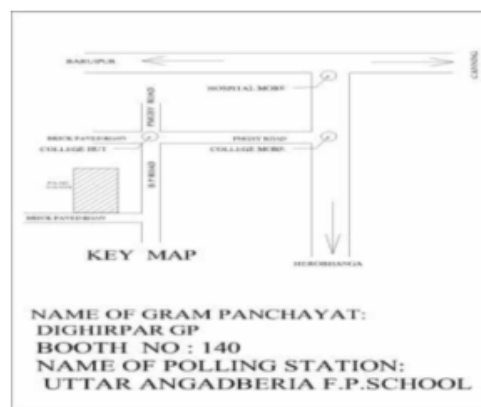

নির্বাচক নিবন্ধন আধিকারিকের স্বাক্ষর

Nazri Naksha

Google Map View

Polling Station Building Front View

Polling Station Front View

Cad View

Key MAP View

1 নাম : কৌশিক মিত্র মায়ের নাম : শিলা মিত্র বাড়ির নং : এন0130 বয়স : 29 লিঙ্গ : পুরুষ	XGZ2139657 ফটো উপলব্ধ	2 নাম : রবীন রায় পিতার নাম : রতিকান্ত রায় বাড়ির নং : n0130 বয়স : 49 লিঙ্গ : পুরুষ	XGZ2244374 ফটো উপলব্ধ	3 নাম : বন্দনা ঘোড়াই (দাস) স্বামীর নাম : শংকর ঘোড়াই বাড়ির নং : n0272 বয়স : 41 লিঙ্গ : মহিলা	FTQ2970630 ফটো উপলব্ধ
4 নাম : জয়শ্রী পাত্র স্বামীর নাম : উমারানী পাত্র বাড়ির নং : n0312 বয়স : 33 লিঙ্গ : মহিলা	XGZ1977040 ফটো উপলব্ধ	5 নাম : বেলা কুন্ডু স্বামীর নাম : বিজয় কুন্ডু বাড়ির নং : এন006 বয়স : 72 লিঙ্গ : মহিলা	FTQ3090198 ফটো উপলব্ধ	6 নাম : অন্নপূর্ণা কুন্ডু স্বামীর নাম : অভিষেক কুন্ডু বাড়ির নং : এন006 বয়স : 45 লিঙ্গ : মহিলা	XGZ1490119 ফটো উপলব্ধ
7 নাম : পূর্ণিমা কুণ্ডু স্বামীর নাম : সুশীল কুণ্ডু বাড়ির নং : n0210 বয়স : 70 লিঙ্গ : মহিলা	FTQ0003970 ফটো উপলব্ধ	8 নাম : শুভদীপ গুহ পিতার নাম : অরুণ গুহ বাড়ির নং : N0001 বয়স : 24 লিঙ্গ : পুরুষ	XGZ2381309 ফটো উপলব্ধ	9 নাম : সুশীল কুন্ডু পিতার নাম : কৃষ্ণ গোপাল কুন্ডু বাড়ির নং : n0210 বয়স : 84 লিঙ্গ : পুরুষ	XGZ1843747 ফটো উপলব্ধ
10 নাম : সুজয় কয়াল পিতার নাম : শঙ্কর কয়াল বাড়ির নং : n0070 বয়স : 31 লিঙ্গ : পুরুষ	XGZ1843804 ফটো উপলব্ধ	11 নাম : শুভদীপ কয়াল পিতার নাম : সুশান্ত কুমার কয়াল বাড়ির নং : n0070 বয়স : 28 লিঙ্গ : পুরুষ	XGZ1843861 ফটো উপলব্ধ	12 নাম : অনিমা কয়াল স্বামীর নাম : পার্থ সারথী কয়াল বাড়ির নং : n0291 বয়স : 35 লিঙ্গ : মহিলা	XGZ1227461 ফটো উপলব্ধ
13 নাম : সুমন কয়াল পিতার নাম : রবীন কয়াল বাড়ির নং : n0296 বয়স : 27 লিঙ্গ : পুরুষ	XGZ1941921 ফটো উপলব্ধ	14 নাম : প্রতিমা চ্যাটার্জী স্বামীর নাম : আবীর চ্যাটার্জী বাড়ির নং : n0010 বয়স : 47 লিঙ্গ : মহিলা	FTQ2561421 ফটো উপলব্ধ	15 নাম : সরমা কয়াল স্বামীর নাম : সুশান্ত কুমার কয়াল বাড়ির নং : n0070 বয়স : 51 লিঙ্গ : মহিলা	FTQ2561389 ফটো উপলব্ধ
16 নাম : পৌতম কয়াল পিতার নাম : বসন্ত কয়াল বাড়ির নং : n0010 বয়স : 51 লিঙ্গ : পুরুষ	WB/15/105/171154 ফটো উপলব্ধ	17 নাম : বাপী কয়াল পিতার নাম : বসন্ত কয়াল বাড়ির নং : n0010 বয়স : 46 লিঙ্গ : পুরুষ	XGZ1226729 ফটো উপলব্ধ	18 নাম : দেবকী কয়াল স্বামীর নাম : বিমল কয়াল বাড়ির নং : n0011 বয়স : 67 লিঙ্গ : মহিলা	FTQ2561454 ফটো উপলব্ধ
19 নাম : বিষ্ণুপদ কয়াল পিতার নাম : বিমল কয়াল বাড়ির নং : n0011 বয়স : 43 লিঙ্গ : পুরুষ	FTQ2565224 ফটো উপলব্ধ	20 নাম : নীলিমা কয়াল স্বামীর নাম : বিষ্ণুপদ কয়াল বাড়ির নং : n0011 বয়স : 39 লিঙ্গ : মহিলা	XGZ0503557 ফটো উপলব্ধ	21 নাম : উষা কয়াল স্বামীর নাম : নির্মল কয়াল বাড়ির নং : n0011 বয়স : 62 লিঙ্গ : মহিলা	FTQ2561470 ফটো উপলব্ধ
22 নাম : বাসুদেব কয়াল পিতার নাম : নির্মল কয়াল বাড়ির নং : n0011 বয়স : 36 লিঙ্গ : পুরুষ	XGZ1631191 ফটো উপলব্ধ	23 নাম : অসীমা কয়াল স্বামীর নাম : সুদীপ কয়াল বাড়ির নং : n0038 বয়স : 41 লিঙ্গ : মহিলা	XGZ1083245 ফটো উপলব্ধ	24 নাম : অসীমা কয়াল পিতার নাম : জটাই কয়াল বাড়ির নং : n0069 বয়স : 56 লিঙ্গ : পুরুষ	WB/15/105/171517 ফটো উপলব্ধ
25 নাম : সুলেখা কয়াল স্বামীর নাম : অসীমা কয়াল বাড়ির নং : n0069 বয়স : 47 লিঙ্গ : মহিলা	FTQ2028645 ফটো উপলব্ধ	26 নাম : সঞ্জয় কয়াল পিতার নাম : জটাই কয়াল বাড়ির নং : n0069 বয়স : 51 লিঙ্গ : পুরুষ	WB/15/105/171271 ফটো উপলব্ধ	27 নাম : অর্চনা কয়াল স্বামীর নাম : পরিমল কয়াল বাড়ির নং : n0069 বয়স : 61 লিঙ্গ : মহিলা	WB/15/105/171741 ফটো উপলব্ধ
28 নাম : যমুনা কয়াল স্বামীর নাম : মৃত্যঞ্জয় কয়াল বাড়ির নং : n0069 বয়স : 53 লিঙ্গ : মহিলা	XGZ2223246 ফটো উপলব্ধ	29 নাম : সুভায়ু কয়াল পিতার নাম : মৃত্যঞ্জয় কয়াল বাড়ির নং : n0069 বয়স : 33 লিঙ্গ : পুরুষ	XGZ1227289 ফটো উপলব্ধ	30 নাম : শঙ্কর কয়াল পিতার নাম : অমল্য কয়াল বাড়ির নং : n0070 বয়স : 56 লিঙ্গ : পুরুষ	WB/15/105/171610 ফটো উপলব্ধ