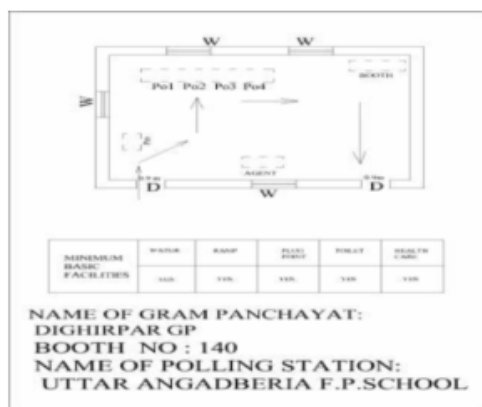

নির্বাচক নিবন্ধন আধিকারিকের স্বাক্ষর

Nazri Naksha

Google Map View

Polling Station Building Front View

Polling Station Front View

Cad View

Key MAP View

1 নাম : কৌশিক মিত্র মায়ের নাম : শিলা মিত্র বাড়ির নং : এন0130 বয়স : 29 লিঙ্গ : পুরুষ	XGZ2139657 ফটো উপলব্ধ	2 নাম : রবীন রায় পিতার নাম : রতিকান্ত রায় বাড়ির নং : n0130 বয়স : 49 লিঙ্গ : পুরুষ	XGZ2244374 ফটো উপলব্ধ	3 নাম : বন্দনা ঘোড়াই (দাস) স্বামীর নাম : শংকর ঘোড়াই বাড়ির নং : n0272 বয়স : 41 লিঙ্গ : মহিলা	FTQ2970630 ফটো উপলব্ধ
4 নাম : জয়শ্রী পাত্র স্বামীর নাম : উমারানী পাত্র বাড়ির নং : n0312 বয়স : 33 লিঙ্গ : মহিলা	XGZ1977040 ফটো উপলব্ধ	5 নাম : বেলা কুন্ডু স্বামীর নাম : বিজয় কুন্ডু বাড়ির নং : এন006 বয়স : 72 লিঙ্গ : মহিলা	FTQ3090198 ফটো উপলব্ধ	6 নাম : অন্নপূর্ণা কুন্ডু স্বামীর নাম : অভিষেক কুন্ডু বাড়ির নং : এন006 বয়স : 45 লিঙ্গ : মহিলা	XGZ1490119 ফটো উপলব্ধ
7 নাম : পূর্ণিমা কুণ্ডু স্বামীর নাম : সুশীল কুণ্ডু বাড়ির নং : n0210 বয়স : 70 লিঙ্গ : মহিলা	FTQ0003970 ফটো উপলব্ধ	8 নাম : শুভদীপ গুহ পিতার নাম : অরুণ গুহ বাড়ির নং : N0001 বয়স : 24 লিঙ্গ : পুরুষ	XGZ2381309 ফটো উপলব্ধ	9 নাম : সুশীল কুন্ডু পিতার নাম : কৃষ্ণ গোপাল কুন্ডু বাড়ির নং : n0210 বয়স : 84 লিঙ্গ : পুরুষ	XGZ1843747 ফটো উপলব্ধ
10 নাম : সুজয় কয়াল পিতার নাম : শঙ্কর কয়াল বাড়ির নং : n0070 বয়স : 31 লিঙ্গ : পুরুষ	XGZ1843804 ফটো উপলব্ধ	11 নাম : শুভদীপ কয়াল পিতার নাম : সুশান্ত কুমার কয়াল বাড়ির নং : n0070 বয়স : 28 লিঙ্গ : পুরুষ	XGZ1843861 ফটো উপলব্ধ	12 নাম : অনিমা কয়াল স্বামীর নাম : পার্থ সারথী কয়াল বাড়ির নং : n0291 বয়স : 35 লিঙ্গ : মহিলা	XGZ1227461 ফটো উপলব্ধ
13 নাম : সুমন কয়াল পিতার নাম : রবীন কয়াল বাড়ির নং : n0296 বয়স : 27 লিঙ্গ : পুরুষ	XGZ1941921 ফটো উপলব্ধ	14 নাম : প্রতিমা চ্যাটার্জী স্বামীর নাম : আবীর চ্যাটার্জী বাড়ির নং : n0010 বয়স : 47 লিঙ্গ : মহিলা	FTQ2561421 ফটো উপলব্ধ	15 নাম : সরমা কয়াল স্বামীর নাম : সুশান্ত কুমার কয়াল বাড়ির নং : n0070 বয়স : 51 লিঙ্গ : মহিলা	FTQ2561389 ফটো উপলব্ধ
16 নাম : পৌতম কয়াল পিতার নাম : বসন্ত কয়াল বাড়ির নং : n0010 বয়স : 51 লিঙ্গ : পুরুষ	WB/15/105/171154 ফটো উপলব্ধ	17 নাম : বাপী কয়াল পিতার নাম : বসন্ত কয়াল বাড়ির নং : n0010 বয়স : 46 লিঙ্গ : পুরুষ	XGZ1226729 ফটো উপলব্ধ	18 নাম : দেবকী কয়াল স্বামীর নাম : বিমল কয়াল বাড়ির নং : n0011 বয়স : 67 লিঙ্গ : মহিলা	FTQ2561454 ফটো উপলব্ধ
19 নাম : বিষ্ণুপদ কয়াল পিতার নাম : বিমল কয়াল বাড়ির নং : n0011 বয়স : 43 লিঙ্গ : পুরুষ	FTQ2565224 ফটো উপলব্ধ	20 নাম : নীলিমা কয়াল স্বামীর নাম : বিষ্ণুপদ কয়াল বাড়ির নং : n0011 বয়স : 39 লিঙ্গ : মহিলা	XGZ0503557 ফটো উপলব্ধ	21 নাম : উষা কয়াল স্বামীর নাম : নির্মল কয়াল বাড়ির নং : n0011 বয়স : 62 লিঙ্গ : মহিলা	FTQ2561470 ফটো উপলব্ধ
22 নাম : বাসুদেব কয়াল পিতার নাম : নির্মল কয়াল বাড়ির নং : n0011 বয়স : 36 লিঙ্গ : পুরুষ	XGZ1631191 ফটো উপলব্ধ	23 নাম : অসীমা কয়াল স্বামীর নাম : সুদীপ কয়াল বাড়ির নং : n0038 বয়স : 41 লিঙ্গ : মহিলা	XGZ1083245 ফটো উপলব্ধ	24 নাম : অসীমা কয়াল পিতার নাম : জটাই কয়াল বাড়ির নং : n0069 বয়স : 56 লিঙ্গ : পুরুষ	WB/15/105/171517 ফটো উপলব্ধ
25 নাম : সুলেখা কয়াল স্বামীর নাম : অসীমা কয়াল বাড়ির নং : n0069 বয়স : 47 লিঙ্গ : মহিলা	FTQ2028645 ফটো উপলব্ধ	26 নাম : সঞ্জয় কয়াল পিতার নাম : জটাই কয়াল বাড়ির নং : n0069 বয়স : 51 লিঙ্গ : পুরুষ	WB/15/105/171271 ফটো উপলব্ধ	27 নাম : অর্চনা কয়াল স্বামীর নাম : পরিমল কয়াল বাড়ির নং : n0069 বয়স : 61 লিঙ্গ : মহিলা	WB/15/105/171741 ফটো উপলব্ধ
28 নাম : যমুনা কয়াল স্বামীর নাম : মৃত্যঞ্জয় কয়াল বাড়ির নং : n0069 বয়স : 53 লিঙ্গ : মহিলা	XGZ2223246 ফটো উপলব্ধ	29 নাম : সুভায়ু কয়াল পিতার নাম : মৃত্যঞ্জয় কয়াল বাড়ির নং : n0069 বয়স : 33 লিঙ্গ : পুরুষ	XGZ1227289 ফটো উপলব্ধ	30 নাম : শঙ্কর কয়াল পিতার নাম : অমল্য কয়াল বাড়ির নং : n0070 বয়স : 56 লিঙ্গ : পুরুষ	WB/15/105/171610 ফটো উপলব্ধ