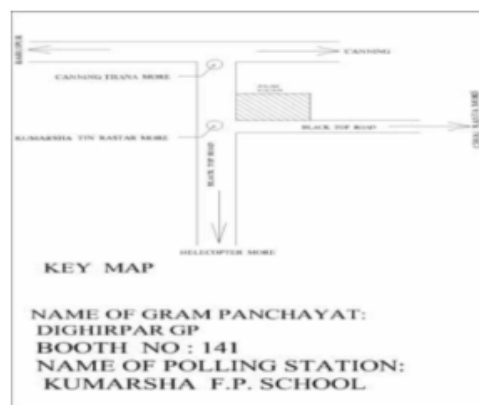

নির্বাচক নিবন্ধন আধিকারিকের স্বাক্ষর

Nazri Naksha

Google Map View

Polling Station Building Front View

Polling Station Front View

Cad View

Key MAP View

1 নাম : শুভ্রা মন্ডল পিতার নাম : কৃষ্ণপদ মন্ডল বাড়ির নং : n0429 বয়স : 36 লিঙ্গ : মহিলা	XGZ0979716	ফটো উপলব্ধ	2 নাম : পাণ্ডু সাউ পিতার নাম : বিষ্ণু পদ সাউ বাড়ির নং : n0348 বয়স : 37 লিঙ্গ : পুরুষ	XGZ0979674	ফটো উপলব্ধ	3 নাম : বিদ্যাৎ সাহা পিতার নাম : হীরালাল সাহা বাড়ির নং : n0075 বয়স : 51 লিঙ্গ : পুরুষ	XGZ1631456	ফটো উপলব্ধ
4 নাম : শঙ্করী সাহা স্বামীর নাম : হীরালাল সাহা বাড়ির নং : দক্ষিণ পাড়া বয়স : 67 লিঙ্গ : মহিলা	XGZ2327666	ফটো উপলব্ধ	Q 5 নাম : সুসীতা সাহা স্বামীর নাম : উজ্জল প্রাহা বাড়ির নং : বয়স : 29 লিঙ্গ : মহিলা	XGZ1844323	ফটো উপলব্ধ	6 নাম : সুনীল সরদার পিতার নাম : ইনোদ সরদার বাড়ির নং : 66 বয়স : 74 লিঙ্গ : পুরুষ	XGZ0979898	ফটো উপলব্ধ
7 নাম : সুপর্ণা সাউ স্বামীর নাম : পাণ্ডু সাউ বাড়ির নং : এন0348 বয়স : 30 লিঙ্গ : মহিলা	XGZ2512630	ফটো উপলব্ধ	8 নাম : রীতা রায় স্বামীর নাম : রবীন রায় বাড়ির নং : N0134 বয়স : 52 লিঙ্গ : মহিলা	XGZ2244382	ফটো উপলব্ধ	9 নাম : রনু মণ্ডল (মাখাল) স্বামীর নাম : মিলন মণ্ডল বাড়ির নং : n0416 বয়স : 39 লিঙ্গ : মহিলা	FTQ3259959	ফটো উপলব্ধ
10 নাম : স্বপ্না (রাউৎ) মুখার্জী স্বামীর নাম : প্রদীপ মুখার্জী বাড়ির নং : n0038 বয়স : 45 লিঙ্গ : মহিলা	XGZ1844026	ফটো উপলব্ধ	11 নাম : রিংকু (সরদার) নস্কর স্বামীর নাম : বিধান চন্দ্র নস্কর বাড়ির নং : n0513 বয়স : 41 লিঙ্গ : মহিলা	FTQ1987965	ফটো উপলব্ধ	12 নাম : মৃত্যুঞ্জয় অধিকারী পিতার নাম : অশোক অধিকারী বাড়ির নং : n0351 বয়স : 35 লিঙ্গ : পুরুষ	XGZ0503342	ফটো উপলব্ধ
13 নাম : সঞ্জয় অধিকারী পিতার নাম : অশোক অধিকারী বাড়ির নং : n0352 বয়স : 35 লিঙ্গ : পুরুষ	XGZ1083211	ফটো উপলব্ধ	14 নাম : দীপালি অধিকারী স্বামীর নাম : অশোক অধিকারী বাড়ির নং : n0350 বয়স : 61 লিঙ্গ : মহিলা	FTQ2561322	ফটো উপলব্ধ	Q 15 নাম : তুলসী অধিকারী স্বামীর নাম : নিমাই অধিকারী বাড়ির নং : বয়স : 64 লিঙ্গ : মহিলা	FTQ2561330	ফটো উপলব্ধ
16 নাম : অশোক অধিকারী পিতার নাম : কালিপদ অধিকারী বাড়ির নং : n0349 বয়স : 69 লিঙ্গ : পুরুষ	FTQ2561314	ফটো উপলব্ধ	17 নাম : মমতা অধিকারী স্বামীর নাম : শম্ভু অধিকারী বাড়ির নং : n0082 বয়স : 49 লিঙ্গ : মহিলা	WB/15/105/171591	ফটো উপলব্ধ	18 নাম : প্রনব কুমার ওবা পিতার নাম : বিহারী লাল ওবা বাড়ির নং : n0346 বয়স : 74 লিঙ্গ : পুরুষ	FTQ3090602	ফটো উপলব্ধ
19 নাম : তপন কুমার ওবা পিতার নাম : ব্রজমোহন ওবা বাড়ির নং : n0019 বয়স : 61 লিঙ্গ : পুরুষ	WB/15/105/171028	ফটো উপলব্ধ	20 নাম : জয়ন্তী ওবা পিতার নাম : প্রনব কুমার ওবা বাড়ির নং : n0330 বয়স : 40 লিঙ্গ : পুরুষ	FTQ2561371	ফটো উপলব্ধ	21 নাম : লক্ষ্মী ওবা স্বামীর নাম : প্রনব কুমার ওবা বাড়ির নং : n0329 বয়স : 61 লিঙ্গ : মহিলা	FTQ3319100	ফটো উপলব্ধ
22 নাম : মিতা ওবা স্বামীর নাম : বিমান ওবা বাড়ির নং : n0021 বয়স : 51 লিঙ্গ : মহিলা	FTQ2563047	ফটো উপলব্ধ	23 নাম : তারক ওবা পিতার নাম : স্বপন ওবা বাড়ির নং : n0020 বয়স : 39 লিঙ্গ : পুরুষ	FTQ3260056	ফটো উপলব্ধ	24 নাম : বিধান ওবা পিতার নাম : কিরীটা ওবা বাড়ির নং : n0020 বয়স : 57 লিঙ্গ : পুরুষ	XGZ2258101	ফটো উপলব্ধ
25 নাম : সরস্বতী ওবা স্বামীর নাম : স্বপন ওবা বাড়ির নং : n0020 বয়স : 66 লিঙ্গ : মহিলা	XGZ2304392	ফটো উপলব্ধ	26 নাম : স্বপন ওবা পিতার নাম : কিরীটা ওবা বাড়ির নং : n0020 বয়স : 71 লিঙ্গ : পুরুষ	XGZ2303881	ফটো উপলব্ধ	27 নাম : সন্দীপ ওবা পিতার নাম : বিধান ওবা বাড়ির নং : এন006598 বয়স : 22 লিঙ্গ : পুরুষ	XGZ2728533	ফটো উপলব্ধ
28 নাম : সুনীতা ওবা পিতার নাম : তপন কুমার ওবা বাড়ির নং : এন0019 বয়স : 22 লিঙ্গ : মহিলা	XGZ2566693	ফটো উপলব্ধ	29 নাম : সোমদত্তা কুন্ডু পিতার নাম : বিশ্বনাথ কুন্ডু বাড়ির নং : n0356 বয়স : 29 লিঙ্গ : মহিলা	XGZ1756311	ফটো উপলব্ধ	30 নাম : বার্ণা কুন্ডু স্বামীর নাম : বিশ্বনাথ কুন্ডু বাড়ির নং : n0356 বয়স : 56 লিঙ্গ : মহিলা	FTQ2561538	ফটো উপলব্ধ