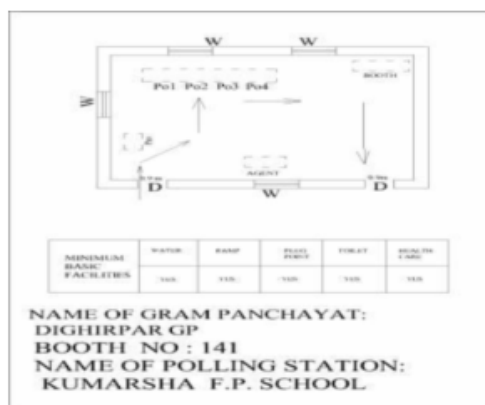

নির্বাচক নিবন্ধন আধিকারিকের স্বাক্ষর

Nazri Naksha

Google Map View

Polling Station Building Front View

Polling Station Front View

Cad View

Key MAP View

1 নাম : শুভ্রা মন্ডল পিতার নাম : কৃষ্ণপদ মন্ডল বাড়ির নং : n0429 বয়স : 36 লিঙ্গ : মহিলা	XGZ0979716	ফটো উপলব্ধ	2 নাম : পাণ্ডু সাউ পিতার নাম : বিষ্ণু পদ সাউ বাড়ির নং : n0348 বয়স : 37 লিঙ্গ : পুরুষ	XGZ0979674	ফটো উপলব্ধ	3 নাম : বিদ্যাৎ সাহা পিতার নাম : হীরালাল সাহা বাড়ির নং : n0075 বয়স : 51 লিঙ্গ : পুরুষ	XGZ1631456	ফটো উপলব্ধ
4 নাম : শঙ্করী সাহা স্বামীর নাম : হীরালাল সাহা বাড়ির নং : দক্ষিণ পাড়া বয়স : 67 লিঙ্গ : মহিলা	XGZ2327666	ফটো উপলব্ধ	Q 5 নাম : সুসীতা সাহা স্বামীর নাম : উজ্জল প্রাহা বাড়ির নং : বয়স : 29 লিঙ্গ : মহিলা	XGZ1844323	ফটো উপলব্ধ	6 নাম : সুনীল সরদার পিতার নাম : ইনোদ সরদার বাড়ির নং : 66 বয়স : 74 লিঙ্গ : পুরুষ	XGZ0979898	ফটো উপলব্ধ
7 নাম : সুপর্ণা সাউ স্বামীর নাম : পাণ্ডু সাউ বাড়ির নং : এন0348 বয়স : 30 লিঙ্গ : মহিলা	XGZ2512630	ফটো উপলব্ধ	8 নাম : রীতা রায় স্বামীর নাম : রবীন রায় বাড়ির নং : N0134 বয়স : 52 লিঙ্গ : মহিলা	XGZ2244382	ফটো উপলব্ধ	9 নাম : রনু মণ্ডল (মাখাল) স্বামীর নাম : মিলন মণ্ডল বাড়ির নং : n0416 বয়স : 39 লিঙ্গ : মহিলা	FTQ3259959	ফটো উপলব্ধ
10 নাম : স্বপ্না (রাউৎ) মুখার্জী স্বামীর নাম : প্রদীপ মুখার্জী বাড়ির নং : n0038 বয়স : 45 লিঙ্গ : মহিলা	XGZ1844026	ফটো উপলব্ধ	11 নাম : রিংকু (সরদার) নস্কর স্বামীর নাম : বিধান চন্দ্র নস্কর বাড়ির নং : n0513 বয়স : 41 লিঙ্গ : মহিলা	FTQ1987965	ফটো উপলব্ধ	12 নাম : মৃত্যুঞ্জয় অধিকারী পিতার নাম : অশোক অধিকারী বাড়ির নং : n0351 বয়স : 35 লিঙ্গ : পুরুষ	XGZ0503342	ফটো উপলব্ধ
13 নাম : সঞ্জয় অধিকারী পিতার নাম : অশোক অধিকারী বাড়ির নং : n0352 বয়স : 35 লিঙ্গ : পুরুষ	XGZ1083211	ফটো উপলব্ধ	14 নাম : দীপালি অধিকারী স্বামীর নাম : অশোক অধিকারী বাড়ির নং : n0350 বয়স : 61 লিঙ্গ : মহিলা	FTQ2561322	ফটো উপলব্ধ	Q 15 নাম : তুলসী অধিকারী স্বামীর নাম : নিমাই অধিকারী বাড়ির নং : বয়স : 64 লিঙ্গ : মহিলা	FTQ2561330	ফটো উপলব্ধ
16 নাম : অশোক অধিকারী পিতার নাম : কালিপদ অধিকারী বাড়ির নং : n0349 বয়স : 69 লিঙ্গ : পুরুষ	FTQ2561314	ফটো উপলব্ধ	17 নাম : মমতা অধিকারী স্বামীর নাম : শম্ভু অধিকারী বাড়ির নং : n0082 বয়স : 49 লিঙ্গ : মহিলা	WB/15/105/171591	ফটো উপলব্ধ	18 নাম : প্রনব কুমার ওবা পিতার নাম : বিহারী লাল ওবা বাড়ির নং : n0346 বয়স : 74 লিঙ্গ : পুরুষ	FTQ3090602	ফটো উপলব্ধ
19 নাম : তপন কুমার ওবা পিতার নাম : ব্রজমোহন ওবা বাড়ির নং : n0019 বয়স : 61 লিঙ্গ : পুরুষ	WB/15/105/171028	ফটো উপলব্ধ	20 নাম : জয়ন্তী ওবা পিতার নাম : প্রনব কুমার ওবা বাড়ির নং : n0330 বয়স : 40 লিঙ্গ : পুরুষ	FTQ2561371	ফটো উপলব্ধ	21 নাম : লক্ষ্মী ওবা স্বামীর নাম : প্রনব কুমার ওবা বাড়ির নং : n0329 বয়স : 61 লিঙ্গ : মহিলা	FTQ3319100	ফটো উপলব্ধ
22 নাম : মিতা ওবা স্বামীর নাম : বিমান ওবা বাড়ির নং : n0021 বয়স : 51 লিঙ্গ : মহিলা	FTQ2563047	ফটো উপলব্ধ	23 নাম : তারক ওবা পিতার নাম : স্বপন ওবা বাড়ির নং : n0020 বয়স : 39 লিঙ্গ : পুরুষ	FTQ3260056	ফটো উপলব্ধ	24 নাম : বিধান ওবা পিতার নাম : কিরীটা ওবা বাড়ির নং : n0020 বয়স : 57 লিঙ্গ : পুরুষ	XGZ2258101	ফটো উপলব্ধ
25 নাম : সরস্বতী ওবা স্বামীর নাম : স্বপন ওবা বাড়ির নং : n0020 বয়স : 66 লিঙ্গ : মহিলা	XGZ2304392	ফটো উপলব্ধ	26 নাম : স্বপন ওবা পিতার নাম : কিরীটা ওবা বাড়ির নং : n0020 বয়স : 71 লিঙ্গ : পুরুষ	XGZ2303881	ফটো উপলব্ধ	27 নাম : সন্দীপ ওবা পিতার নাম : বিধান ওবা বাড়ির নং : এন006598 বয়স : 22 লিঙ্গ : পুরুষ	XGZ2728533	ফটো উপলব্ধ
28 নাম : সুনীতা ওবা পিতার নাম : তপন কুমার ওবা বাড়ির নং : এন0019 বয়স : 22 লিঙ্গ : মহিলা	XGZ2566693	ফটো উপলব্ধ	29 নাম : সোমদত্তা কুন্ডু পিতার নাম : বিশ্বনাথ কুন্ডু বাড়ির নং : n0356 বয়স : 29 লিঙ্গ : মহিলা	XGZ1756311	ফটো উপলব্ধ	30 নাম : বার্ণা কুন্ডু স্বামীর নাম : বিশ্বনাথ কুন্ডু বাড়ির নং : n0356 বয়স : 56 লিঙ্গ : মহিলা	FTQ2561538	ফটো উপলব্ধ