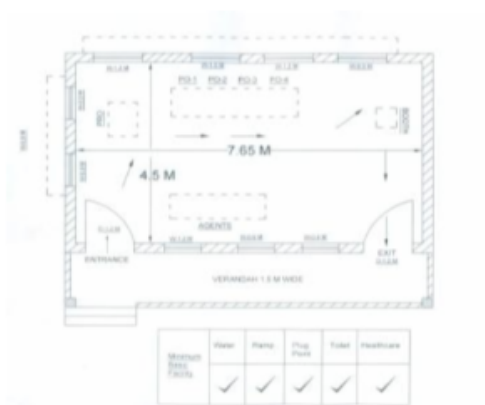

নির্বাচক নিবন্ধন আধিকারিকের স্বাক্ষর

Nazri Naksha

Google Map View

Polling Station Building Front View

Polling Station Front View

Cad View

Key MAP View

1 নাম : আনোয়ারা সরদার স্বামীর নাম: আব্দুল্লা সরদার বাড়ির নং : n0026 বয়স : 35 লিঙ্গ : মহিলা	XGZ1019009 ফটো উপলব্ধ	2 নাম : আলেক বেওয়া স্বামীর নাম: ভুরো গাজী বাড়ির নং : n0026 বয়স : 76 লিঙ্গ : মহিলা	XGZ1434257 ফটো উপলব্ধ	3 নাম : রোসনারা বিবি স্বামীর নাম: মালেক খাঁ বাড়ির নং : n0149 বয়স : 38 লিঙ্গ : মহিলা	FFL2759959 ফটো উপলব্ধ
4 নাম : সাহানুর বিবি স্বামীর নাম: আলি আহমাদ বাড়ির নং : n0151 বয়স : 40 লিঙ্গ : মহিলা	FFL2759975 ফটো উপলব্ধ	5 নাম : আজমির গাজী স্বামীর নাম: মুহাম্মদ আব্দুল গাজী বাড়ির নং : n0860 বয়স : 30 লিঙ্গ : মহিলা	XGZ1912674 ফটো উপলব্ধ	6 নাম : আলমগীর গাজী পিতার নাম: আলি আহমাদ গাজী বাড়ির নং : এন০১১৮ বয়স : 25 লিঙ্গ : পুরুষ	XGZ2068799 ফটো উপলব্ধ
7 নাম : আজমিরা গাজী স্বামীর নাম: আনছার গাজী বাড়ির নং : n0026 বয়স : 40 লিঙ্গ : মহিলা	XGZ1018944 ফটো উপলব্ধ	8 নাম : সামিরন বেওয়া স্বামীর নাম: রুলআমিন সেখ বাড়ির নং : n0237 বয়স : 76 লিঙ্গ : মহিলা	WB/15/106/363517 ফটো উপলব্ধ	9 নাম : মামুদা বিবি স্বামীর নাম: মাহান লক্ষর বাড়ির নং : n0244 বয়স : 46 লিঙ্গ : মহিলা	FFL2582450 ফটো উপলব্ধ
10 নাম : মারুফা বিবি স্বামীর নাম: আকুরালী গাজী বাড়ির নং : n0255 বয়স : 28 লিঙ্গ : মহিলা	XGZ1912864 ফটো উপলব্ধ	11 নাম : জাহাঙ্গির গাজী পিতার নাম: আনার আলি বাড়ির নং : n0187 বয়স : 36 লিঙ্গ : পুরুষ	XGZ1018027 ফটো উপলব্ধ	12 নাম : রাজিয়া লক্ষর স্বামীর নাম: সাহালম লক্ষর বাড়ির নং : n0032 বয়স : 33 লিঙ্গ : মহিলা	XGZ1311703 ফটো উপলব্ধ
13 নাম : ফয়জুল্লা খাঁ পিতার নাম: আব্দুল খাঁ বাড়ির নং : n0032 বয়স : 38 লিঙ্গ : পুরুষ	XGZ0963157 ফটো উপলব্ধ	14 নাম : খালেক খাঁ পিতার নাম: ওয়র খাঁ বাড়ির নং : n0032 বয়স : 50 লিঙ্গ : পুরুষ	WB/15/106/390371 ফটো উপলব্ধ	15 নাম : আসমা খাঁ স্বামীর নাম: রহিদ খাঁ বাড়ির নং : n0032 বয়স : 51 লিঙ্গ : মহিলা	WB/15/106/390248 ফটো উপলব্ধ
16 নাম : রহিদ খাঁ পিতার নাম: ওয়র খাঁ বাড়ির নং : n0032 বয়স : 56 লিঙ্গ : পুরুষ	FFL2862399 ফটো উপলব্ধ	17 নাম : ফতেমা খাঁ স্বামীর নাম: আবদুল খাঁ বাড়ির নং : n0032 বয়স : 55 লিঙ্গ : মহিলা	WB/15/106/390249 ফটো উপলব্ধ	18 নাম : আবদুল খাঁ পিতার নাম: ওয়র খাঁ বাড়ির নং : n0032 বয়স : 59 লিঙ্গ : পুরুষ	WB/15/106/390363 ফটো উপলব্ধ
19 নাম : ওজিমন খাঁ স্বামীর নাম: ওয়র খাঁ বাড়ির নং : n0032 বয়স : 79 লিঙ্গ : মহিলা	WB/15/106/390461 ফটো উপলব্ধ	20 নাম : ইমরান খান পিতার নাম: রহিদ খান বাড়ির নং : n0032 বয়স : 30 লিঙ্গ : পুরুষ	XGZ1792043 ফটো উপলব্ধ	21 নাম : সারিফা খাতুন স্বামীর নাম: ইমরান খান বাড়ির নং : n0032 বয়স : 25 লিঙ্গ : মহিলা	XGZ2442382 ফটো উপলব্ধ
22 নাম : হাবিবুল্লা খাঁ পিতার নাম: আব্দুল খাঁ বাড়ির নং : n005 বয়স : 25 লিঙ্গ : পুরুষ	XGZ2442747 ফটো উপলব্ধ	23 নাম : মাসুদুর রহমান খান পিতার নাম: খালেক আলি খান বাড়ির নং : এন0032 বয়স : 23 লিঙ্গ : পুরুষ	XGZ2744456 ফটো উপলব্ধ	24 নাম : রেসমা মোল্যা স্বামীর নাম: সহিদুল মোল্যা বাড়ির নং : n0234 বয়স : 33 লিঙ্গ : মহিলা	XGZ1713619 ফটো উপলব্ধ
25 নাম : মারুফা খাতুন স্বামীর নাম: মমতাজুল লক্ষর বাড়ির নং : এন000 বয়স : 29 লিঙ্গ : মহিলা	XGZ1715044 ফটো উপলব্ধ	26 নাম : আলীনুর মোল্যা পিতার নাম: উজির আলি মোল্যা বাড়ির নং : এন000 বয়স : 21 লিঙ্গ : পুরুষ	XGZ2649614 ফটো উপলব্ধ	27 নাম : মাসুরা খাতুন মায়ের নাম: আরাতন গাজী বাড়ির নং : 1 বয়স : 36 লিঙ্গ : মহিলা	XGZ2113157 ফটো উপলব্ধ
28 নাম : মাসুমা খাতুন পিতার নাম: আলিনর আলম লক্ষর বাড়ির নং : n00103 বয়স : 24 লিঙ্গ : পুরুষ	XGZ2441566 ফটো উপলব্ধ	29 নাম : রোজিনা খাতুন পিতার নাম: ইসাহাক খাতুন বাড়ির নং : n0212 বয়স : 35 লিঙ্গ : মহিলা	XGZ1015973 ফটো উপলব্ধ	30 নাম : হালিমা খাতুন পিতার নাম: হামিদ গাজী বাড়ির নং : n0161 বয়স : 37 লিঙ্গ : মহিলা	FFL2760080 ফটো উপলব্ধ