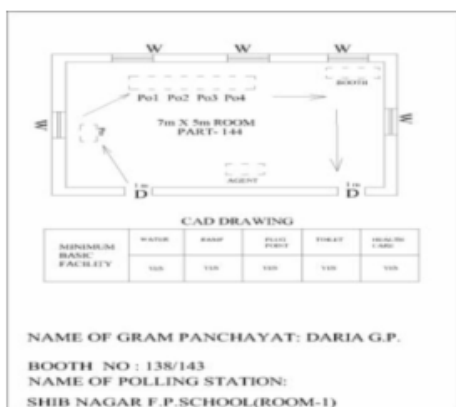

নির্বাচক নিবন্ধন আধিকারিকের স্বাক্ষর

Nazri Naksha

Google Map View

Polling Station Building Front View

Polling Station Front View

Cad View

Key MAP View

1 নাম : ফিরিজান বিবি স্বামীর নাম: সাজাহান বাড়ির নং : n0187 বয়স : 33 লিঙ্গ : মহিলা	XGZ1496496 ফটো উপলব্ধ	2 নাম : সঞ্জয় মিত্তী পিতার নাম: সন্তোষ মিত্তী বাড়ির নং : 001 বয়স : 62 লিঙ্গ : পুরুষ	XGZ0980177 ফটো উপলব্ধ	3 নাম : মালতী কয়াল (নস্কর) স্বামীর নাম: প্রহ্লাদ কয়াল বাড়ির নং : n0189 বয়স : 44 লিঙ্গ : মহিলা	FTQ2768430 ফটো উপলব্ধ
4 নাম : সুপর্ণা সরদার (ভুইয়া) স্বামীর নাম: সঞ্জয় সরদার বাড়ির নং : n0239 বয়স : 40 লিঙ্গ : মহিলা	FFL2951242 ফটো উপলব্ধ	5 নাম : রনজিৎ কুমার কয়াল পিতার নাম: অসিত বরন কয়াল বাড়ির নং : n0039 বয়স : 43 লিঙ্গ : পুরুষ	FTQ2575546 ফটো উপলব্ধ	6 নাম : রেনুবালা কয়াল স্বামীর নাম: জীতেন্দ্র কয়াল বাড়ির নং : n0002 বয়স : 81 লিঙ্গ : মহিলা	WB/15/105/192327 ফটো উপলব্ধ
7 নাম : অপর্ণা কয়াল স্বামীর নাম: প্রান কৃষ্ণ কয়াল বাড়ির নং : n0008 বয়স : 55 লিঙ্গ : মহিলা	WB/15/105/192385 ফটো উপলব্ধ	8 নাম : মহাদেব কয়াল পিতার নাম: প্রানকৃষ্ণ কয়াল বাড়ির নং : n0008 বয়স : 28 লিঙ্গ : পুরুষ	XGZ1844448 ফটো উপলব্ধ	9 নাম : সুলোচনা কয়াল স্বামীর নাম: সন্টু কয়াল বাড়ির নং : n0238 বয়স : 30 লিঙ্গ : মহিলা	XGZ1844497 ফটো উপলব্ধ
10 নাম : বনানী মন্ডল পিতার নাম: দেবপ্রসাদ মন্ডল বাড়ির নং : এন0038 বয়স : 43 লিঙ্গ : মহিলা	XGZ2125904 ফটো উপলব্ধ	11 নাম : গৌর কয়াল পিতার নাম: রবীন কয়াল বাড়ির নং : n0003 বয়স : 41 লিঙ্গ : পুরুষ	FTQ2575041 ফটো উপলব্ধ	12 নাম : রূপদাস কয়াল পিতার নাম: সন্তোষ কয়াল বাড়ির নং : n0191 বয়স : 52 লিঙ্গ : পুরুষ	FTQ1569946 ফটো উপলব্ধ
13 নাম : জয়ী বড়লিঙ্গ পিতার নাম: রমজান লুঙ্গর বাড়ির নং : n0178 বয়স : 29 লিঙ্গ : পুরুষ	XGZ1756691 ফটো উপলব্ধ	14 নাম : বাবু কয়াল পিতার নাম: গৌর কয়াল বাড়ির নং : এন0178 বয়স : 38 লিঙ্গ : পুরুষ	XGZ1084185 ফটো উপলব্ধ	15 নাম : রিনা কয়াল স্বামীর নাম: বাবু বাড়ির নং : পোরামুরা বয়স : 28 লিঙ্গ : মহিলা	XGZ2771178 ফটো উপলব্ধ
16 নাম : সীমা কয়াল স্বামীর নাম: রূপচন্দ্র কয়াল বাড়ির নং : n0166 বয়স : 51 লিঙ্গ : মহিলা	FTQ2988749 ফটো উপলব্ধ	Q 17 নাম : উত্তরা কয়াল স্বামীর নাম: প্রভাষ কয়াল বাড়ির নং : বয়স : 41 লিঙ্গ : মহিলা	FTQ2988731 ফটো উপলব্ধ	18 নাম : তাপসী কয়াল স্বামীর নাম: কাশীনাথ কয়াল বাড়ির নং : n0152 বয়স : 42 লিঙ্গ : মহিলা	FTQ2988673 ফটো উপলব্ধ
19 নাম : ত্রিবেনি কয়াল পিতার নাম: রামগোপাল কয়াল বাড়ির নং : n0033 বয়স : 37 লিঙ্গ : মহিলা	XGZ0980078 ফটো উপলব্ধ	20 নাম : প্রীতম কয়াল পিতার নাম: কৃষ্ণ গোপাল কয়াল বাড়ির নং : n0032 বয়স : 44 লিঙ্গ : পুরুষ	FTQ1462431 ফটো উপলব্ধ	21 নাম : ইন্দ্রনীল কয়াল পিতার নাম: কৃষ্ণগোপাল কয়াল বাড়ির নং : n0032 বয়স : 57 লিঙ্গ : পুরুষ	FTQ1462498 ফটো উপলব্ধ
22 নাম : কল্পনা কয়াল স্বামীর নাম: কৃষ্ণগোপাল কয়াল বাড়ির নং : n0032 বয়স : 71 লিঙ্গ : মহিলা	WB/15/105/192647 ফটো উপলব্ধ	23 নাম : দেবলা সরদার পিতার নাম: দীলিপ সরদার বাড়ির নং : n0031 বয়স : 47 লিঙ্গ : পুরুষ	XGZ1690387 ফটো উপলব্ধ	24 নাম : স্বপ্না কয়াল স্বামীর নাম: সত্যজিত কয়াল বাড়ির নং : n0031 বয়স : 53 লিঙ্গ : মহিলা	FTQ2575579 ফটো উপলব্ধ
25 নাম : বিশজিৎ কয়াল পিতার নাম: প্রদ্যোৎ কয়াল বাড়ির নং : n0031 বয়স : 59 লিঙ্গ : পুরুষ	WB/15/105/192147 ফটো উপলব্ধ	26 নাম : দিশ্টি কয়াল স্বামীর নাম: প্রদ্যোৎ কয়াল বাড়ির নং : n0031 বয়স : 81 লিঙ্গ : মহিলা	WB/15/105/192258 ফটো উপলব্ধ	27 নাম : প্রদীপ কুমার কয়াল পিতার নাম: পালান চন্দ্র কয়াল বাড়ির নং : 17 বয়স : 43 লিঙ্গ : পুরুষ	FTQ1620962 ফটো উপলব্ধ
28 নাম : সমীর কয়াল পিতার নাম: পালান কয়াল বাড়ির নং : n0017 বয়স : 35 লিঙ্গ : পুরুষ	XGZ0980052 ফটো উপলব্ধ	29 নাম : প্রহ্লাদ কয়াল পিতার নাম: পালান কয়াল বাড়ির নং : n0017 বয়স : 43 লিঙ্গ : পুরুষ	FTQ1620897 ফটো উপলব্ধ	30 নাম : মলিনা কয়াল স্বামীর নাম: পালান কয়াল বাড়ির নং : n0017 বয়স : 66 লিঙ্গ : মহিলা	XGZ2248664 ফটো উপলব্ধ