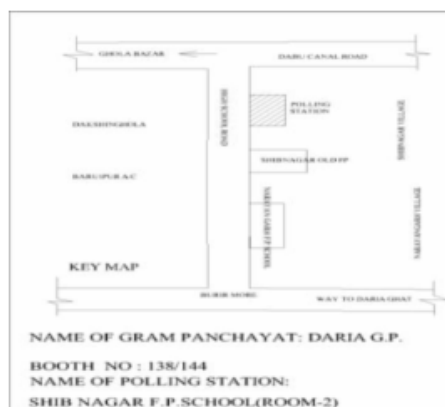

নির্বাচক নিবন্ধন আধিকারিকের স্বাক্ষর

Nazri Naksha

Google Map View

Polling Station Building Front View

Polling Station Front View

Cad View

Key MAP View

1 নাম : অপর্ণা মন্ডল পিতার নাম: নন্দলাল মন্ডল বাড়ির নং : n0267 বয়স : 38 লিঙ্গ : মহিলা	MDR2956241 ফটো উপলব্ধ	2 নাম : আছমাবিবি স্বামীর নাম: আবুমতালে বাড়ির নং : n0273 বয়স : 61 লিঙ্গ : মহিলা	WB/15/105/198052 ফটো উপলব্ধ	3 নাম : সজল কয়াল পিতার নাম: অটল কয়াল বাড়ির নং : n0036 বয়স : 57 লিঙ্গ : পুরুষ	WB/15/105/192313 ফটো উপলব্ধ
4 নাম : প্রবীর কয়াল পিতার নাম: কার্তিক কয়াল বাড়ির নং : n0255 বয়স : 27 লিঙ্গ : পুরুষ	XGZ2008308 ফটো উপলব্ধ	5 নাম : শর্মিষ্ঠা কয়াল পিতার নাম: সজল কয়াল বাড়ির নং : 0127 বয়স : 24 লিঙ্গ : মহিলা	XGZ2703320 ফটো উপলব্ধ	6 নাম : বাবলু ঘরামী পিতার নাম: ইয়াকুব ঘরামী বাড়ির নং : n0252 বয়স : 27 লিঙ্গ : পুরুষ	XGZ2008274 ফটো উপলব্ধ
7 নাম : রুক্মিণী ঘরামী স্বামীর নাম: বাদল ঘরামী বাড়ির নং : n0266 বয়স : 26 লিঙ্গ : মহিলা	XGZ2008415 ফটো উপলব্ধ	8 নাম : সানা ম তরফদার মোল্যা স্বামীর নাম: সাকিল আহমেদ মোল্যা বাড়ির নং : n0234 বয়স : 36 লিঙ্গ : মহিলা	XGZ1496926 ফটো উপলব্ধ	9 নাম : সুরেশ নস্কর পিতার নাম: সঞ্জয় নস্কর বাড়ির নং : উত্তর অঙ্গদ বেড়িয়া বয়স : 26 লিঙ্গ : পুরুষ	XGZ2008340 ফটো উপলব্ধ
10 নাম : সোমনাথ নস্কর পিতার নাম: ক্ষুদিরাম নস্কর বাড়ির নং : n0261 বয়স : 26 লিঙ্গ : পুরুষ	XGZ2008365 ফটো উপলব্ধ	11 নাম : সরস্বতী নস্কর স্বামীর নাম: ইন্দ্রজিৎ নস্কর বাড়ির নং : n0007 বয়স : 36 লিঙ্গ : মহিলা	XGZ1352970 ফটো উপলব্ধ	12 নাম : অনল নস্কর পিতার নাম: পশুপতি নস্কর বাড়ির নং : n0232 বয়স : 41 লিঙ্গ : পুরুষ	FTQ3095320 ফটো উপলব্ধ
13 নাম : পরিতোষ নাইয়া পিতার নাম: মানিক নাইয়া বাড়ির নং : n0257 বয়স : 29 লিঙ্গ : পুরুষ	XGZ2008324 ফটো উপলব্ধ	14 নাম : পুষ্পেন্দু নাইয়া পিতার নাম: মানিক নাইয়া বাড়ির নং : n0258 বয়স : 27 লিঙ্গ : পুরুষ	XGZ2008332 ফটো উপলব্ধ	15 নাম : টুম্পা নাইয়া স্বামীর নাম: পরিতোষ নাইয়া বাড়ির নং : n0268 বয়স : 27 লিঙ্গ : মহিলা	XGZ2008423 ফটো উপলব্ধ
16 নাম : টুকো নাইয়া স্বামীর নাম: পুষ্পেন্দু নাইয়া বাড়ির নং : n0269 বয়স : 27 লিঙ্গ : মহিলা	XGZ2008431 ফটো উপলব্ধ	17 নাম : একাদশী মণ্ডল স্বামীর নাম: গোপাল মণ্ডল বাড়ির নং : n0003 বয়স : 63 লিঙ্গ : মহিলা	FTQ2577260 ফটো উপলব্ধ	18 নাম : বিদেশ মণ্ডল পিতার নাম: একাদশী মণ্ডল বাড়ির নং : n0004 বয়স : 34 লিঙ্গ : পুরুষ	XGZ1844927 ফটো উপলব্ধ
19 নাম : মিনারা মেহতা স্বামীর নাম: রফিকুল মোল্যা বাড়ির নং : n0006 বয়স : 38 লিঙ্গ : মহিলা	XGZ1632272 ফটো উপলব্ধ	20 নাম : মর্জিনা মেহতা স্বামীর নাম: জাকারিয়া মোল্যা বাড়ির নং : 230 বয়স : 23 লিঙ্গ : মহিলা	XGZ1496819 ফটো উপলব্ধ	21 নাম : রফিকুল হাসান মোল্যা পিতার নাম: গরীবউল্লা মোল্যা বাড়ির নং : এন0231 বয়স : 34 লিঙ্গ : পুরুষ	XGZ1496827 ফটো উপলব্ধ
22 নাম : রুনা খাতুন মোল্যা স্বামীর নাম: রফিকুল হাসান মোল্যা বাড়ির নং : এন0231 বয়স : 28 লিঙ্গ : মহিলা	XGZ1901701 ফটো উপলব্ধ	23 নাম : হাসানুর জামান মোল্লা পিতার নাম: ছাত্তার মোল্লা বাড়ির নং : 001 বয়স : 37 লিঙ্গ : পুরুষ	XGZ2121481 ফটো উপলব্ধ	24 নাম : মোঃ মানোয়ার লস্কর পিতার নাম: হাশেম লস্কর বাড়ির নং : n0032 বয়স : 29 লিঙ্গ : পুরুষ	XGZ1756733 ফটো উপলব্ধ
25 নাম : ইসমাইল লস্কর পিতার নাম: আব্দুল লস্কর বাড়ির নং : এন0030 বয়স : 25 লিঙ্গ : পুরুষ	XGZ1942549 ফটো উপলব্ধ	26 নাম : ইব্রাহিম লস্কর পিতার নাম: আব্দুল লস্কর বাড়ির নং : এন0030 বয়স : 25 লিঙ্গ : পুরুষ	XGZ2515500 ফটো উপলব্ধ	27 নাম : কুহিনা খাতুন লস্কর স্বামীর নাম: উসমান লস্কর বাড়ির নং : এন0032 বয়স : 23 লিঙ্গ : মহিলা	XGZ2515666 ফটো উপলব্ধ
28 নাম : এসরাফিল লস্কর পিতার নাম: আব্দুল লস্কর বাড়ির নং : এন0030 বয়স : 25 লিঙ্গ : পুরুষ	XGZ2515542 ফটো উপলব্ধ	29 নাম : রাবেয়া লস্কর স্বামীর নাম: মইনুদ্দিন লস্কর বাড়ির নং : এন0032 বয়স : 23 লিঙ্গ : মহিলা	XGZ2566529 ফটো উপলব্ধ	30 নাম : রফিকুল লস্কর পিতার নাম: মৃত্তো লস্কর বাড়ির নং : n0032 বয়স : 23 লিঙ্গ : পুরুষ	XGZ1352814 ফটো উপলব্ধ