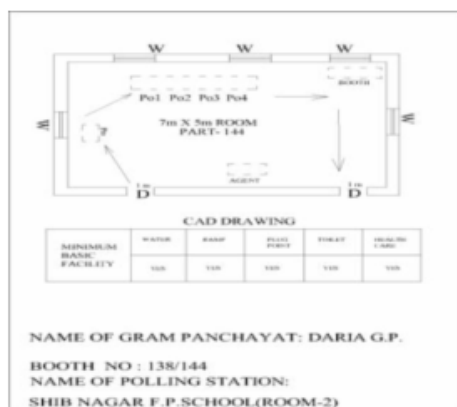

নির্বাচক নিবন্ধন আধিকারিকের স্বাক্ষর

Nazri Naksha

Google Map View

Polling Station Building Front View

Polling Station Front View

Cad View

Key MAP View

1 নাম : অপর্ণা মন্ডল পিতার নাম: নন্দলাল মন্ডল বাড়ির নং : n0267 বয়স : 38 লিঙ্গ : মহিলা	MDR2956241 ফটো উপলব্ধ	2 নাম : আছমাবিবি স্বামীর নাম: আবুমতালে বাড়ির নং : n0273 বয়স : 61 লিঙ্গ : মহিলা	WB/15/105/198052 ফটো উপলব্ধ	3 নাম : সজল কয়াল পিতার নাম: অটল কয়াল বাড়ির নং : n0036 বয়স : 57 লিঙ্গ : পুরুষ	WB/15/105/192313 ফটো উপলব্ধ
4 নাম : প্রবীর কয়াল পিতার নাম: কার্তিক কয়াল বাড়ির নং : n0255 বয়স : 27 লিঙ্গ : পুরুষ	XGZ2008308 ফটো উপলব্ধ	5 নাম : শর্মিষ্ঠা কয়াল পিতার নাম: সজল কয়াল বাড়ির নং : 0127 বয়স : 24 লিঙ্গ : মহিলা	XGZ2703320 ফটো উপলব্ধ	6 নাম : বাবলু ঘরামী পিতার নাম: ইয়াকুব ঘরামী বাড়ির নং : n0252 বয়স : 27 লিঙ্গ : পুরুষ	XGZ2008274 ফটো উপলব্ধ
7 নাম : রুক্মিণী ঘরামী স্বামীর নাম: বাদল ঘরামী বাড়ির নং : n0266 বয়স : 26 লিঙ্গ : মহিলা	XGZ2008415 ফটো উপলব্ধ	8 নাম : সানা ম তরফদার মোল্যা স্বামীর নাম: সাকিল আহমেদ মোল্যা বাড়ির নং : n0234 বয়স : 36 লিঙ্গ : মহিলা	XGZ1496926 ফটো উপলব্ধ	9 নাম : সুরেশ নস্কর পিতার নাম: সঞ্জয় নস্কর বাড়ির নং : উত্তর অঙ্গদ বেড়িয়া বয়স : 26 লিঙ্গ : পুরুষ	XGZ2008340 ফটো উপলব্ধ
10 নাম : সোমনাথ নস্কর পিতার নাম: ক্ষুদিরাম নস্কর বাড়ির নং : n0261 বয়স : 26 লিঙ্গ : পুরুষ	XGZ2008365 ফটো উপলব্ধ	11 নাম : সরস্বতী নস্কর স্বামীর নাম: ইন্দ্রজিৎ নস্কর বাড়ির নং : n0007 বয়স : 36 লিঙ্গ : মহিলা	XGZ1352970 ফটো উপলব্ধ	12 নাম : অনল নস্কর পিতার নাম: পশুপতি নস্কর বাড়ির নং : n0232 বয়স : 41 লিঙ্গ : পুরুষ	FTQ3095320 ফটো উপলব্ধ
13 নাম : পরিতোষ নাইয়া পিতার নাম: মানিক নাইয়া বাড়ির নং : n0257 বয়স : 29 লিঙ্গ : পুরুষ	XGZ2008324 ফটো উপলব্ধ	14 নাম : পুষ্পেন্দু নাইয়া পিতার নাম: মানিক নাইয়া বাড়ির নং : n0258 বয়স : 27 লিঙ্গ : পুরুষ	XGZ2008332 ফটো উপলব্ধ	15 নাম : টুম্পা নাইয়া স্বামীর নাম: পরিতোষ নাইয়া বাড়ির নং : n0268 বয়স : 27 লিঙ্গ : মহিলা	XGZ2008423 ফটো উপলব্ধ
16 নাম : টুকো নাইয়া স্বামীর নাম: পুষ্পেন্দু নাইয়া বাড়ির নং : n0269 বয়স : 27 লিঙ্গ : মহিলা	XGZ2008431 ফটো উপলব্ধ	17 নাম : একাদশী মণ্ডল স্বামীর নাম: গোপাল মণ্ডল বাড়ির নং : n0003 বয়স : 63 লিঙ্গ : মহিলা	FTQ2577260 ফটো উপলব্ধ	18 নাম : বিদেশ মণ্ডল পিতার নাম: একাদশী মণ্ডল বাড়ির নং : n0004 বয়স : 34 লিঙ্গ : পুরুষ	XGZ1844927 ফটো উপলব্ধ
19 নাম : মিনারা মেহতা স্বামীর নাম: রফিকুল মোল্যা বাড়ির নং : n0006 বয়স : 38 লিঙ্গ : মহিলা	XGZ1632272 ফটো উপলব্ধ	20 নাম : মর্জিনা মেহতা স্বামীর নাম: জাকারিয়া মোল্যা বাড়ির নং : 230 বয়স : 23 লিঙ্গ : মহিলা	XGZ1496819 ফটো উপলব্ধ	21 নাম : রফিকুল হাসান মোল্যা পিতার নাম: গরীবউল্লা মোল্যা বাড়ির নং : এন0231 বয়স : 34 লিঙ্গ : পুরুষ	XGZ1496827 ফটো উপলব্ধ
22 নাম : রুনা খাতুন মোল্যা স্বামীর নাম: রফিকুল হাসান মোল্যা বাড়ির নং : এন0231 বয়স : 28 লিঙ্গ : মহিলা	XGZ1901701 ফটো উপলব্ধ	23 নাম : হাসানুর জামান মোল্লা পিতার নাম: ছাত্তার মোল্লা বাড়ির নং : 001 বয়স : 37 লিঙ্গ : পুরুষ	XGZ2121481 ফটো উপলব্ধ	24 নাম : মোঃ মানোয়ার লস্কর পিতার নাম: হাশেম লস্কর বাড়ির নং : n0032 বয়স : 29 লিঙ্গ : পুরুষ	XGZ1756733 ফটো উপলব্ধ
25 নাম : ইসমাইল লস্কর পিতার নাম: আব্দুল লস্কর বাড়ির নং : এন0030 বয়স : 25 লিঙ্গ : পুরুষ	XGZ1942549 ফটো উপলব্ধ	26 নাম : ইব্রাহিম লস্কর পিতার নাম: আব্দুল লস্কর বাড়ির নং : এন0030 বয়স : 25 লিঙ্গ : পুরুষ	XGZ2515500 ফটো উপলব্ধ	27 নাম : কুহিনা খাতুন লস্কর স্বামীর নাম: উসমান লস্কর বাড়ির নং : এন0032 বয়স : 23 লিঙ্গ : মহিলা	XGZ2515666 ফটো উপলব্ধ
28 নাম : এসরাফিল লস্কর পিতার নাম: আব্দুল লস্কর বাড়ির নং : এন0030 বয়স : 25 লিঙ্গ : পুরুষ	XGZ2515542 ফটো উপলব্ধ	29 নাম : রাবেয়া লস্কর স্বামীর নাম: মইনুদ্দিন লস্কর বাড়ির নং : এন0032 বয়স : 23 লিঙ্গ : মহিলা	XGZ2566529 ফটো উপলব্ধ	30 নাম : রফিকুল লস্কর পিতার নাম: মৃত্তো লস্কর বাড়ির নং : n0032 বয়স : 23 লিঙ্গ : পুরুষ	XGZ1352814 ফটো উপলব্ধ