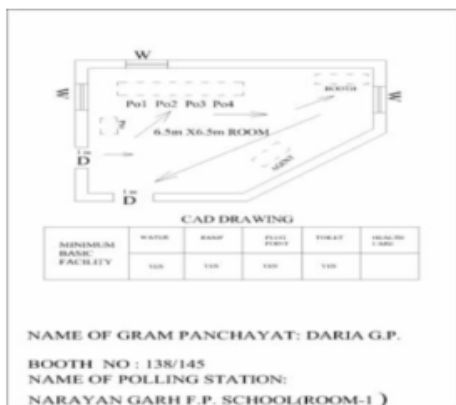

নির্বাচক নিবন্ধন আধিকারিকের স্বাক্ষর

Nazri Naksha

Google Map View

Polling Station Building Front View

Polling Station Front View

Cad View

Key MAP View

1	XGZ1353648	নাম : মৌমিতা হালদার পিতার নাম : বুদ্ধিশ্বর হালদার বাড়ির নং : n0127 বয়স : 32 লিঙ্গ : মহিলা	ফটো উপলব্ধ	2	XGZ0526319	নাম : সাবিত্রী হালদার স্বামীর নাম : বুদ্ধিশ্বর হালদার বাড়ির নং : n0127 বয়স : 59 লিঙ্গ : মহিলা	ফটো উপলব্ধ	3	XGZ2200442	নাম : কাজল হালদার স্বামীর নাম : নির্মাল হালদার বাড়ির নং : n0127 বয়স : 56 লিঙ্গ : মহিলা	ফটো উপলব্ধ
4	XGZ1232255	নাম : সম্পদ মন্ডল পিতার নাম : অবিনাশ মন্ডল বাড়ির নং : 1 বয়স : 50 লিঙ্গ : পুরুষ	ফটো উপলব্ধ	5	XGZ2198158	নাম : জাসমিন মাঝি স্বামীর নাম : মিত্র মাঝি বাড়ির নং : এন005 বয়স : 25 লিঙ্গ : মহিলা	ফটো উপলব্ধ	6	XGZ2685709	নাম : অর্চনা মন্ডল পিতার নাম : সম্পদ মন্ডল বাড়ির নং : এন0026 বয়স : 27 লিঙ্গ : পুরুষ	ফটো উপলব্ধ
7	XGZ1085695	নাম : সঞ্জীব হালদার পিতার নাম : নির্মালচন্দ্র হালদার বাড়ির নং : n0127 বয়স : 38 লিঙ্গ : পুরুষ	ফটো উপলব্ধ	8	FTQ2984565	নাম : রত্না মন্ডল (ঘোড়াই) স্বামীর নাম : শ্যামল কুমার মণ্ডল বাড়ির নং : n0254 বয়স : 43 লিঙ্গ : মহিলা	ফটো উপলব্ধ	9	FTQ2562106	নাম : অর্পিতা বিশ্বাস (নাইয়া) স্বামীর নাম : অমিত নাইয়া বাড়ির নং : n0298 বয়স : 40 লিঙ্গ : মহিলা	ফটো উপলব্ধ
10	XGZ1690932	নাম : কৃষ্ণা দাস (মন্ডল) স্বামীর নাম : কমলেশ চন্দ্র দাস বাড়ির নং : n0300 বয়স : 44 লিঙ্গ : মহিলা	ফটো উপলব্ধ	11	XGZ2120368	নাম : মৃগায়ী মন্ডল (সরকার) স্বামীর নাম : পীযুষ কান্তি মন্ডল বাড়ির নং : 082 বয়স : 25 লিঙ্গ : মহিলা	ফটো উপলব্ধ	12	XGZ2516250	নাম : অনুরাধা আশুয়ান পিতার নাম : অমিতাভ আশুয়ান বাড়ির নং : এন0033 বয়স : 24 লিঙ্গ : মহিলা	ফটো উপলব্ধ
13	FTQ2583813	নাম : অমিতাভ আশুয়ান পিতার নাম : অলোক কুমার আশুয়ান বাড়ির নং : n0033 বয়স : 55 লিঙ্গ : পুরুষ	ফটো উপলব্ধ	14	XGZ1497445	নাম : সুঘনা নাইয়া স্বামীর নাম : ধনঞ্জয় নাইয়া বাড়ির নং : n0033 বয়স : 33 লিঙ্গ : মহিলা	ফটো উপলব্ধ	15	FTQ1455856	নাম : শীলা আশুয়ান স্বামীর নাম : অমিতাভ আশুয়ান বাড়ির নং : n0033 বয়স : 49 লিঙ্গ : মহিলা	ফটো উপলব্ধ
16	FTQ2583839	নাম : মমতা খাঁড়া স্বামীর নাম : শম্ভু খাঁড়া বাড়ির নং : n0098 বয়স : 44 লিঙ্গ : মহিলা	ফটো উপলব্ধ	Q 17	XGZ1757103	নাম : বাদল আদক পিতার নাম : বিধুভূষণ আদক বাড়ির নং : বয়স : 74 লিঙ্গ : পুরুষ	ফটো উপলব্ধ	18	FTQ2583847	নাম : সুলতা দাস স্বামীর নাম : স্বদেশ দাস বাড়ির নং : n0098 বয়স : 42 লিঙ্গ : মহিলা	ফটো উপলব্ধ
19	WPG1375955	নাম : সামরিন আহমেদ স্বামীর নাম : তানজীম আহমেদ বাড়ির নং : 010 বয়স : 27 লিঙ্গ : মহিলা	ফটো উপলব্ধ	20	FTQ1580810	নাম : জয়ন্ত কুমার নস্কর পিতার নাম : তরণী নস্কর বাড়ির নং : n0408 বয়স : 43 লিঙ্গ : পুরুষ	ফটো উপলব্ধ	21	WB/15/105/204413	নাম : দীপল কর পিতার নাম : শান্তি কর বাড়ির নং : n0038 বয়স : 71 লিঙ্গ : পুরুষ	ফটো উপলব্ধ
22	WB/15/105/204507	নাম : সরস্বতী কর স্বামীর নাম : দীপল কর বাড়ির নং : n0038 বয়স : 60 লিঙ্গ : মহিলা	ফটো উপলব্ধ	23	FTQ2588069	নাম : মিন্ধা কর স্বামীর নাম : বিজয় কর বাড়ির নং : n0038 বয়স : 61 লিঙ্গ : মহিলা	ফটো উপলব্ধ	24	XGZ1085422	নাম : ববিতা কর পিতার নাম : দিপল কর বাড়ির নং : n0038 বয়স : 44 লিঙ্গ : মহিলা	ফটো উপলব্ধ
25	WB/15/105/204072	নাম : দেবু খামারু পিতার নাম : রুশা খামারু বাড়ির নং : n0125 বয়স : 66 লিঙ্গ : পুরুষ	ফটো উপলব্ধ	26	WB/15/105/204539	নাম : রাধা খামারু স্বামীর নাম : দেবু খামারু বাড়ির নং : n0125 বয়স : 56 লিঙ্গ : মহিলা	ফটো উপলব্ধ	27	FTQ2583854	নাম : সমীর খামারু পিতার নাম : দেবু খামারু বাড়ির নং : n0125 বয়স : 43 লিঙ্গ : পুরুষ	ফটো উপলব্ধ
28	XGZ1632843	নাম : বলা খামারু স্বামীর নাম : সমীর খামারু বাড়ির নং : n0125 বয়স : 37 লিঙ্গ : মহিলা	ফটো উপলব্ধ	29	XGZ1228956	নাম : প্রবীর খামারু পিতার নাম : দেবু খামারু বাড়ির নং : n0125 বয়স : 34 লিঙ্গ : পুরুষ	ফটো উপলব্ধ	30	XGZ1757111	নাম : বিশ্বজিৎ আদক পিতার নাম : বাদল আদক বাড়ির নং : n0125 বয়স : 31 লিঙ্গ : পুরুষ	ফটো উপলব্ধ