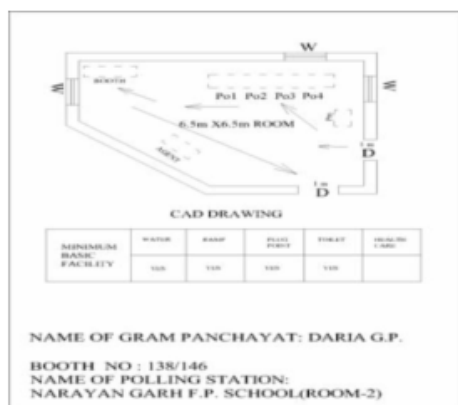

নির্বাচক নিবন্ধন আধিকারিকের স্বাক্ষর

Nazri Naksha

Google Map View

Polling Station Building Front View

Polling Station Front View

Cad View

Key MAP View

1 নাম : আমিনা খান পিতার নাম : হালেক মোল্লা বাড়ির নং : n0001 বয়স : মহিলা	XGZ1497809 ফটো উপলব্ধ	2 নাম : তানাজিলাবিবি স্বামীর নাম : হাশেম মণ্ডল বাড়ির নং : n0030 বয়স : 50 লিঙ্গ : মহিলা	FTQ1458488 ফটো উপলব্ধ	3 নাম : হাশেম মণ্ডল পিতার নাম : মোনাজাত মণ্ডল বাড়ির নং : n0030 বয়স : 48 লিঙ্গ : পুরুষ	WB/15/105/204636 ফটো উপলব্ধ
4 নাম : জোহরা মন্ডল স্বামীর নাম : ইদ্রিশ (মন্ডল) বাড়ির নং : n0030 বয়স : 47 লিঙ্গ : মহিলা	FTQ1571686 ফটো উপলব্ধ	5 নাম : মর্শিদা বিবি স্বামীর নাম : ইউসুফ মন্ডল বাড়ির নং : n0030 বয়স : 43 লিঙ্গ : মহিলা	FTQ2586725 ফটো উপলব্ধ	6 নাম : এসার আলি মন্ডল পিতার নাম : ইউসুফ মন্ডল বাড়ির নং : নং...120 বয়স : 21 লিঙ্গ : পুরুষ	XGZ2759686 ফটো উপলব্ধ
7 নাম : আব্দুরজান বিবি স্বামীর নাম : বাদশা বাড়ির নং : n0021 বয়স : 66 লিঙ্গ : মহিলা	WB/15/105/204235 ফটো উপলব্ধ	8 নাম : হানিফ মোল্যা পিতার নাম : বাদশা মোল্যা বাড়ির নং : n0021 বয়স : 44 লিঙ্গ : পুরুষ	FTQ2586428 ফটো উপলব্ধ	9 নাম : ছকিনা বিবি স্বামীর নাম : হানিফ মোল্যা বাড়ির নং : n0021 বয়স : 42 লিঙ্গ : মহিলা	FTQ2056323 ফটো উপলব্ধ
10 নাম : মাহনুয়া মোল্যা পিতার নাম : বাদশা মোল্যা বাড়ির নং : n0021 বয়স : পুরুষ	XGZ1085877 ফটো উপলব্ধ	11 নাম : ছকিনা খাতুন পিতার নাম : অজেদ বাড়ির নং : n0035 বয়স : মহিলা	XGZ1354018 ফটো উপলব্ধ	12 নাম : আমিনা বিবি লক্কর স্বামীর নাম : আসরাফ লক্কর বাড়ির নং : n0035 বয়স : 50 লিঙ্গ : মহিলা	WB/15/105/204388 ফটো উপলব্ধ
13 নাম : আসান আলি লক্কর পিতার নাম : অজেদ লক্কর বাড়ির নং : n0035 বয়স : 44 লিঙ্গ : পুরুষ	FTQ2055390 ফটো উপলব্ধ	14 নাম : আরশাদ লক্কর পিতার নাম : অজেদ লক্কর বাড়ির নং : n0035 বয়স : পুরুষ	FTQ2586675 ফটো উপলব্ধ	15 নাম : আবুজাফর লক্কর পিতার নাম : আসরাফ লক্কর বাড়ির নং : n0035 বয়স : 34 লিঙ্গ : পুরুষ	XGZ1757269 ফটো উপলব্ধ
16 নাম : আবু সিদ্দিক লক্কর পিতার নাম : আসরাফ লক্কর বাড়ির নং : n0035 বয়স : পুরুষ	XGZ1690544 ফটো উপলব্ধ	17 নাম : আনোয়ার হোসেন মোল্যা স্বামীর নাম : বাদশা মোল্যা বাড়ির নং : n0021 বয়স : 28 লিঙ্গ : মহিলা	XGZ1845684 ফটো উপলব্ধ	18 নাম : লায়লী বিবি অন্যান্য : আমির আলি বাড়ির নং : কুমারশী বয়স : মহিলা	WB/15/105/186218 ফটো উপলব্ধ
19 নাম : গোলেহার বিবি স্বামীর নাম : আবু বরকত মোল্লা বাড়ির নং : এন0198 বয়স : 45 লিঙ্গ : মহিলা	FTQ2047538 ফটো উপলব্ধ	20 নাম : সাহিনা খাতুন পিতার নাম : আসান আলি লক্কর বাড়ির নং : নং...0035 বয়স : 23 লিঙ্গ : মহিলা	XGZ2700185 ফটো উপলব্ধ	21 নাম : শ্রেয়া কয়াল পিতার নাম : গৌতম কয়াল বাড়ির নং : n0141 বয়স : 25 লিঙ্গ : মহিলা	XGZ2113181 ফটো উপলব্ধ
22 নাম : রসিদ মণ্ডল পিতার নাম : করিম মণ্ডল বাড়ির নং : n0030 বয়স : পুরুষ	FTQ2990273 ফটো উপলব্ধ	23 নাম : রুস্পা খাতুন মন্ডল স্বামীর নাম : রসিদ মন্ডল বাড়ির নং : 459 বয়স : 45 লিঙ্গ : মহিলা	FTQ3323185 ফটো উপলব্ধ	24 নাম : আমিনা খাতুন(সরদার) পিতার নাম : আমিরআলী সরদার বাড়ির নং : n0030 বয়স : 37 লিঙ্গ : মহিলা	XGZ1351600 ফটো উপলব্ধ
25 নাম : করিম খান পিতার নাম : আমিনউদ্দিন খান বাড়ির নং : n0193 বয়স : 49 লিঙ্গ : পুরুষ	FTQ2575629 ফটো উপলব্ধ	26 নাম : মদিনা খাতুন স্বামীর নাম : কায়েম খান বাড়ির নং : n0006 বয়স : মহিলা	XGZ1845627 ফটো উপলব্ধ	27 নাম : সাইদুল হাভি পিতার নাম : আজহার গাজী বাড়ির নং : n0002 বয়স : পুরুষ	XGZ1353895 ফটো উপলব্ধ
28 নাম : সারকিয়া গাজী স্বামীর নাম : আজিজুল গাজী বাড়ির নং : n0002 বয়স : 34 লিঙ্গ : মহিলা	XGZ1085950 ফটো উপলব্ধ	29 নাম : সাফিয়া গাজী স্বামীর নাম : আজহার গাজী বাড়ির নং : / বয়স : 61 লিঙ্গ : মহিলা	FTQ2586444 ফটো উপলব্ধ	30 নাম : আবুসিদ্দিক সরদার পিতার নাম : রাফিকুল সরদার বাড়ির নং : এন002 বয়স : পুরুষ	XGZ2517555 ফটো উপলব্ধ