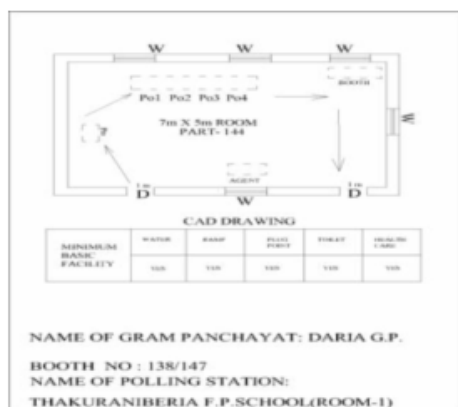

নির্বাচক নিবন্ধন আধিকারিকের স্বাক্ষর

Nazri Naksha

Google Map View

Polling Station Building Front View

Polling Station Front View

Cad View

Key MAP View

1	XGZ1846138	নাম : মল্লিকা মণ্ডল স্বামীর নাম: দীপঙ্কর মণ্ডল বাড়ির নং : n0004 বয়স : 34 লিঙ্গ : মহিলা	ফটো উপলব্ধ	2	BFZ2523462	নাম : ভূপাল মন্ডল পিতার নাম: জ্যোতিষ মন্ডল বাড়ির নং : এন003 বয়স : 47 লিঙ্গ : পুরুষ	ফটো উপলব্ধ	3	YIC1710144	নাম : দিপালী মন্ডল স্বামীর নাম: ভূপাল মন্ডল বাড়ির নং : এন006 বয়স : 30 লিঙ্গ : মহিলা	ফটো উপলব্ধ
4	XGZ2706430	নাম : ফাল্গুনী কয়াল পিতার নাম: কীর্তিবাস কয়াল বাড়ির নং : n0004 বয়স : 59 লিঙ্গ : পুরুষ	ফটো উপলব্ধ	5	XGZ2465433	নাম : পরেশ চন্দ্র নক্ষর পিতার নাম: কুসুম চন্দ্র নক্ষর বাড়ির নং : এন003 বয়স : 65 লিঙ্গ : পুরুষ	ফটো উপলব্ধ	6	FTQ2037422	নাম : গৌরহরি কয়াল পিতার নাম: পুলিন কয়াল বাড়ির নং : n0003 বয়স : 66 লিঙ্গ : পুরুষ	ফটো উপলব্ধ
7	WB/15/105/183750	নাম : তুলসী কয়াল স্বামীর নাম: গৌরহরি কয়াল বাড়ির নং : n0003 বয়স : 59 লিঙ্গ : মহিলা	ফটো উপলব্ধ	8	FTQ3320041	নাম : রাকেশ কয়াল পিতার নাম: গৌরহরি কয়াল বাড়ির নং : 18 বয়স : 38 লিঙ্গ : মহিলা	ফটো উপলব্ধ	9	XGZ1498260	নাম : সুর্পনা কয়াল স্বামীর নাম: রাকেশ কয়াল বাড়ির নং : 18 বয়স : 32 লিঙ্গ : মহিলা	ফটো উপলব্ধ
10	WB/15/105/183782	নাম : নিতাই কয়াল পিতার নাম: পুলিন কয়াল বাড়ির নং : n0003 বয়স : 63 লিঙ্গ : পুরুষ	ফটো উপলব্ধ	11	WB/15/105/183749	নাম : অনুপমা কয়াল স্বামীর নাম: নিতাই কয়াল বাড়ির নং : n0003 বয়স : 56 লিঙ্গ : মহিলা	ফটো উপলব্ধ	12	WB/15/105/183431	নাম : নিমাই কয়াল পিতার নাম: শ্রীনিবাস কয়াল বাড়ির নং : n0004 বয়স : 59 লিঙ্গ : পুরুষ	ফটো উপলব্ধ
13	FTQ2568996	নাম : কৃষ্ণা কয়াল স্বামীর নাম: নিমাই কয়াল বাড়ির নং : n0004 বয়স : 43 লিঙ্গ : মহিলা	ফটো উপলব্ধ	14	WB/15/105/183264	নাম : কমল কয়াল পিতার নাম: শ্রীনিবাস কয়াল বাড়ির নং : n0004 বয়স : 56 লিঙ্গ : পুরুষ	ফটো উপলব্ধ	15	FTQ2569002	নাম : অলকা কয়াল স্বামীর নাম: কমল কয়াল বাড়ির নং : n0004 বয়স : 43 লিঙ্গ : মহিলা	ফটো উপলব্ধ
16	FTQ2569010	নাম : সুচিত্রা কয়াল স্বামীর নাম: ফাল্গুনী কয়াল বাড়ির নং : n0004 বয়স : 47 লিঙ্গ : মহিলা	ফটো উপলব্ধ	17	XGZ2779320	নাম : শ্রেয়া কয়াল পিতার নাম: ফাল্গুনী কয়াল বাড়ির নং : n0004 বয়স : 20 লিঙ্গ : মহিলা	ফটো উপলব্ধ	18	WB/15/105/183419	নাম : যজ্ঞেশ্বর কয়াল পিতার নাম: নিরঞ্জন কয়াল বাড়ির নং : n0005 বয়স : 55 লিঙ্গ : পুরুষ	ফটো উপলব্ধ
19	WB/15/105/183202	নাম : তাপস কয়াল পিতার নাম: নিরঞ্জন কয়াল বাড়ির নং : n0005 বয়স : 51 লিঙ্গ : পুরুষ	ফটো উপলব্ধ	20	FTQ2568970	নাম : মধুমিতা কয়াল স্বামীর নাম: যজ্ঞেশ্বর কয়াল বাড়ির নং : n0005 বয়স : 44 লিঙ্গ : মহিলা	ফটো উপলব্ধ	21	FTQ2568988	নাম : সুস্মিতা কয়াল স্বামীর নাম: বুদ্ধিশ্বর কয়াল বাড়ির নং : n0005 বয়স : 43 লিঙ্গ : মহিলা	ফটো উপলব্ধ
22	XGZ2820017	নাম : বুদ্ধিশ্বর কয়াল পিতার নাম: মনোরঞ্জন কয়াল বাড়ির নং : n0006 বয়স : 53 লিঙ্গ : পুরুষ	ফটো উপলব্ধ	23	XGZ2726537	নাম : সুদ্রনীল কয়াল পিতার নাম: বুদ্ধিশ্বর কয়াল বাড়ির নং : এন0006 বয়স : 22 লিঙ্গ : পুরুষ	ফটো উপলব্ধ	24	WB/15/105/183760	নাম : কিরনবালা গায়েন স্বামীর নাম: সুধীর গায়েন বাড়ির নং : n0008 বয়স : 86 লিঙ্গ : মহিলা	ফটো উপলব্ধ
25	XGZ1354471	নাম : পূর্ণিমা গায়েন স্বামীর নাম: শুভঙ্কর গায়েন বাড়ির নং : এন0010 বয়স : 35 লিঙ্গ : মহিলা	ফটো উপলব্ধ	26	XGZ1633700	নাম : প্রিয়ংবদা গায়েন স্বামীর নাম: দীপঙ্কর গায়েন বাড়ির নং : n0010 বয়স : 36 লিঙ্গ : মহিলা	ফটো উপলব্ধ	27	FTQ2569077	নাম : কাজল গায়েন স্বামীর নাম: শ্যামসুন্দর গায়েন বাড়ির নং : n0010 বয়স : 43 লিঙ্গ : মহিলা	ফটো উপলব্ধ
28	WB/15/105/183732	নাম : রাজবালা গায়েন স্বামীর নাম: অসীম গায়েন বাড়ির নং : n0010 বয়স : 59 লিঙ্গ : মহিলা	ফটো উপলব্ধ	29	WB/15/105/183835	নাম : আনন্দময়ী গায়েন স্বামীর নাম: অসীম গায়েন বাড়ির নং : n0010 বয়স : 69 লিঙ্গ : মহিলা	ফটো উপলব্ধ	30	WB/15/105/183262	নাম : অসীম গায়েন পিতার নাম: ভদ্রেশ্বর গায়েন বাড়ির নং : n0010 বয়স : 76 লিঙ্গ : পুরুষ	ফটো উপলব্ধ