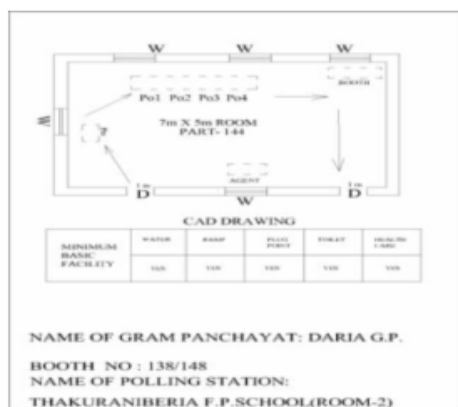

নির্বাচক নিবন্ধন আধিকারিকের স্বাক্ষর

Nazri Naksha

Google Map View

Polling Station Building Front View

Polling Station Front View

Cad View

Key MAP View

1	FTQ2569200	ফটো উপলব্ধ	2	XGZ0980581	ফটো উপলব্ধ	3	WB/15/105/183016	ফটো উপলব্ধ
নাম : মাধবী নস্কর স্বামীর নাম: রণজিত নস্কর বাড়ির নং : n0153 বয়স : 43 লিঙ্গ : মহিলা			নাম : অপর্ণা গায়েন পিতার নাম: বঙ্কিম গায়েন বাড়ির নং : n0027 বয়স : 36 লিঙ্গ : মহিলা			নাম : বঙ্কিম গায়েন পিতার নাম: গৌরহরি গায়েন বাড়ির নং : n0027 বয়স : 61 লিঙ্গ : পুরুষ		
4	WB/15/105/183039	ফটো উপলব্ধ	5	WB/15/103/291264	ফটো উপলব্ধ	6	XGZ1498997	ফটো উপলব্ধ
নাম : যমুনা গায়েন স্বামীর নাম: বঙ্কিম গায়েন বাড়ির নং : n0027 বয়স : 53 লিঙ্গ : মহিলা			নাম : অমর ঘোষ পিতার নাম: বিজয় ঘোষ বাড়ির নং : n0178 বয়স : 58 লিঙ্গ : পুরুষ			নাম : শ্যামলী মিত্র স্বামীর নাম: সুব্রত মিত্র বাড়ির নং : n0139 বয়স : 43 লিঙ্গ : মহিলা		
7	XGZ2703098	ফটো উপলব্ধ	8	XGZ1295666	ফটো উপলব্ধ	9	XGZ2662625	ফটো উপলব্ধ
নাম : রাধী নস্কর পিতার নাম: অশোক নস্কর বাড়ির নং : এন0098423 বয়স : 24 লিঙ্গ : মহিলা			নাম : শ্যামল নস্কর পিতার নাম: মানিক নস্কর বাড়ির নং : এন0108 বয়স : 62 লিঙ্গ : পুরুষ			নাম : তন্ময় নস্কর পিতার নাম: তপন নস্কর বাড়ির নং : এন0002 বয়স : 22 লিঙ্গ : পুরুষ		
10	WB/15/105/183221	ফটো উপলব্ধ	11	XGZ2646115	ফটো উপলব্ধ	12	XGZ2090983	ফটো উপলব্ধ
নাম : অঞ্জলী নস্কর স্বামীর নাম: শ্যামল নস্কর বাড়ির নং : এন0108 বয়স : 53 লিঙ্গ : মহিলা			নাম : বিজয়া নস্কর পিতার নাম: মাধব নস্কর বাড়ির নং : এন0021 বয়স : 23 লিঙ্গ : মহিলা			নাম : শিখা নস্কর স্বামীর নাম: নীলরতন নস্কর বাড়ির নং : 170 বয়স : 34 লিঙ্গ : মহিলা		
13	XGZ2109304	ফটো উপলব্ধ	Q 14	XGZ2110559	ফটো উপলব্ধ	15	FTQ3320124	ফটো উপলব্ধ
নাম : প্রতিমা নস্কর স্বামীর নাম: পরমেশ্বর নস্কর বাড়ির নং : 001 বয়স : 27 লিঙ্গ : মহিলা			নাম : ডেভিড নস্কর অন্যান্য: রণজিত নস্কর বাড়ির নং : 0087 বয়স : 40 লিঙ্গ : পুরুষ			নাম : নমিতা নস্কর স্বামীর নাম: জয়দেব নস্কর বাড়ির নং : n0157 বয়স : 38 লিঙ্গ : মহিলা		
16	XGZ1846385	ফটো উপলব্ধ	17	XGZ2520633	ফটো উপলব্ধ	18	XGZ2520583	ফটো উপলব্ধ
নাম : পরমেশ্বর নস্কর পিতার নাম: দিলীপ নস্কর বাড়ির নং : n0009 বয়স : 31 লিঙ্গ : পুরুষ			নাম : শুভঙ্কর নস্কর পিতার নাম: রবিন নস্কর বাড়ির নং : এন0094 বয়স : 24 লিঙ্গ : পুরুষ			নাম : মানবেন্দ্র নস্কর পিতার নাম: উত্তম নস্কর বাড়ির নং : এন0089 বয়স : 24 লিঙ্গ : পুরুষ		
19	XGZ2520542	ফটো উপলব্ধ	20	XGZ1943265	ফটো উপলব্ধ	21	XGZ1846336	ফটো উপলব্ধ
নাম : মোহিদ নস্কর পিতার নাম: দীপক নস্কর বাড়ির নং : এন0009 বয়স : 23 লিঙ্গ : পুরুষ			নাম : মৌসুমী নস্কর পিতার নাম: উত্তম নস্কর বাড়ির নং : এন0089 বয়স : 27 লিঙ্গ : মহিলা			নাম : রূপা নস্কর স্বামীর নাম: যাদব নস্কর বাড়ির নং : n0021 বয়স : 29 লিঙ্গ : মহিলা		
22	XGZ1846344	ফটো উপলব্ধ	23	XGZ1846351	ফটো উপলব্ধ	24	FTQ1571496	ফটো উপলব্ধ
নাম : রেনু নস্কর স্বামীর নাম: তপন নস্কর বাড়ির নং : n0033 বয়স : 61 লিঙ্গ : মহিলা			নাম : বিনিতা নস্কর স্বামীর নাম: দীপক নস্কর বাড়ির নং : n0022 বয়স : 33 লিঙ্গ : মহিলা			নাম : সুবাসি নস্কর স্বামীর নাম: গোপাল নস্কর বাড়ির নং : n0164 বয়স : 44 লিঙ্গ : মহিলা		
25	XGZ1633726	ফটো উপলব্ধ	26	XGZ2008860	ফটো উপলব্ধ	27	XGZ2008852	ফটো উপলব্ধ
নাম : গোপী নস্কর স্বামীর নাম: মাধব নস্কর বাড়ির নং : n0163 বয়স : 37 লিঙ্গ : মহিলা			নাম : শম্পা নস্কর স্বামীর নাম: ভূতনাথ নস্কর বাড়ির নং : n0183 বয়স : 36 লিঙ্গ : মহিলা			নাম : মৌমিতা নস্কর স্বামীর নাম: সুকল্যান নস্কর বাড়ির নং : n0182 বয়স : 43 লিঙ্গ : মহিলা		
28	XGZ2069946	ফটো উপলব্ধ	29	XGZ2312932	ফটো উপলব্ধ	30	XGZ2323939	ফটো উপলব্ধ
নাম : বিক্রম নস্কর পিতার নাম: গৌতম নস্কর বাড়ির নং : 91 বয়স : 25 লিঙ্গ : পুরুষ			নাম : সুমিত্রা নস্কর স্বামীর নাম: তপন নস্কর বাড়ির নং : n0008 বয়স : 49 লিঙ্গ : মহিলা			নাম : দিলীপ নস্কর পিতার নাম: হরেন নস্কর বাড়ির নং : n0009 বয়স : 51 লিঙ্গ : পুরুষ		