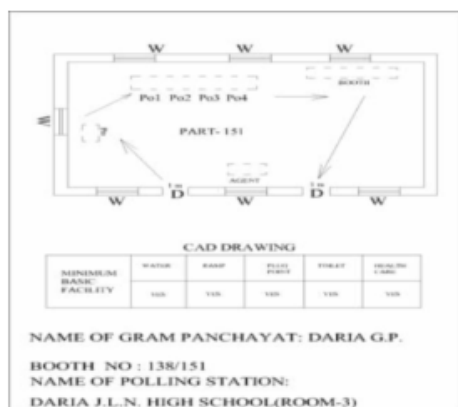

নির্বাচক নিবন্ধন আধিকারিকের স্বাক্ষর

Nazri Naksha

Google Map View

Polling Station Building Front View

Polling Station Front View

Cad View

Key MAP View

1	XGZ1943968	নাম : সেখ নারগিস পারভীন পিতার নাম : বাবল সেখ বাড়ির নং : n0337 বয়স : 27 লিঙ্গ : মহিলা	ফটো উপলব্ধ	2	XGZ2589042	নাম : মেহেবুব হাসান সেখ পিতার নাম : বাবল সেখ বাড়ির নং : এন0337 বয়স : 22 লিঙ্গ : পুরুষ	ফটো উপলব্ধ	3	XGZ2589174	নাম : হালিমা খাতুন স্বামীর নাম : সাহিদ তরফদার বাড়ির নং : এন0095 বয়স : 30 লিঙ্গ : মহিলা	ফটো উপলব্ধ
4	XGZ2567600	নাম : পিয়ার আলী গাজী পিতার নাম : মজ্জহার গাজী বাড়ির নং : এন0 198 বয়স : 22 লিঙ্গ : পুরুষ	ফটো উপলব্ধ	5	XGZ1944230	নাম : আনোয়ারা গায়েন স্বামীর নাম : আজিজুল গায়েন বাড়ির নং : n0340 বয়স : 32 লিঙ্গ : মহিলা	ফটো উপলব্ধ	6	XGZ2223584	নাম : কুতুবউদ্দিন তরফদার পিতার নাম : জুব্বার তরফদার বাড়ির নং : n0034 বয়স : 55 লিঙ্গ : পুরুষ	ফটো উপলব্ধ
7	XGZ2337608	নাম : হেদাইতুল্লা তরফদার পিতার নাম : পিয়ার তরফদার বাড়ির নং : n0021 বয়স : 49 লিঙ্গ : পুরুষ	ফটো উপলব্ধ	8	XGZ1499870	নাম : নাজিম খান পিতার নাম : আবুল কালাম খান বাড়ির নং : n0035 বয়স : 32 লিঙ্গ : পুরুষ	ফটো উপলব্ধ	9	XGZ0981001	নাম : আকিচা গাজী স্বামীর নাম : কবিরুলী গায়েন বাড়ির নং : n0035 বয়স : 32 লিঙ্গ : মহিলা	ফটো উপলব্ধ
10	FTQ2051811	নাম : নওসের তরফদার পিতার নাম : বেসারআলি তরফদার বাড়ির নং : n0035 বয়স : 49 লিঙ্গ : পুরুষ	ফটো উপলব্ধ	11	FTQ2051829	নাম : রিজিয়া বিবি তরফদার স্বামীর নাম : নওসের তরফদার বাড়ির নং : n0035 বয়স : 46 লিঙ্গ : মহিলা	ফটো উপলব্ধ	12	FTQ3322336	নাম : মোঃ ইলীক তরফদার পিতার নাম : নওসের তরফদার বাড়ির নং : 3 বয়স : 32 লিঙ্গ : পুরুষ	ফটো উপলব্ধ
13	FTQ2581411	নাম : আলাউদ্দিন তরফদার পিতার নাম : বেসারআলি তরফদার বাড়ির নং : n0035 বয়স : 43 লিঙ্গ : পুরুষ	ফটো উপলব্ধ	14	XGZ1691054	নাম : মোসাত্মা সত্বা স্বামীর নাম : সেখ মর্তেজ আলী বাড়ির নং : n0035 বয়স : 39 লিঙ্গ : মহিলা	ফটো উপলব্ধ	15	FTQ2051894	নাম : আসুরা বিবি তরফদার স্বামীর নাম : সইদুল্লা তরফদার বাড়ির নং : n0036 বয়স : 42 লিঙ্গ : মহিলা	ফটো উপলব্ধ
16	FTQ2581478	নাম : মইনউদ্দিন তরফদার পিতার নাম : ছপের তরফদার বাড়ির নং : n0036 বয়স : 42 লিঙ্গ : পুরুষ	ফটো উপলব্ধ	17	WB/15/105/201484	নাম : হাবির রহমান তরফদার পিতার নাম : ছপের তরফদার বাড়ির নং : n0037 বয়স : 57 লিঙ্গ : পুরুষ	ফটো উপলব্ধ	18	WB/15/105/201469	নাম : আমজেদ তরফদার পিতার নাম : মেনাজ্জাদি তরফদার বাড়ির নং : n0016 বয়স : 76 লিঙ্গ : পুরুষ	ফটো উপলব্ধ
19	XGZ0544361	নাম : সাবিনা তরফদার পিতার নাম : ইয়াদ আলী তরফদার বাড়ির নং : n0015 বয়স : 42 লিঙ্গ : মহিলা	ফটো উপলব্ধ	20	FTQ2581304	নাম : সানজিলা বিবি তরফদার স্বামীর নাম : আহম্মাদআলি তরফদার বাড়ির নং : n0015 বয়স : 42 লিঙ্গ : মহিলা	ফটো উপলব্ধ	21	FTQ2581288	নাম : আমিনা বিবি তরফদার স্বামীর নাম : ছাম্মাদ তরফদার বাড়ির নং : n0015 বয়স : 42 লিঙ্গ : মহিলা	ফটো উপলব্ধ
22	FTQ2581270	নাম : ছাম্মাদ তরফদার পিতার নাম : ইয়াদ আলি তরফদার বাড়ির নং : n0015 বয়স : 44 লিঙ্গ : পুরুষ	ফটো উপলব্ধ	23	WB/15/105/201061	নাম : আহম্মাদ তরফদার পিতার নাম : ইয়াদ তরফদার বাড়ির নং : n0015 বয়স : 51 লিঙ্গ : পুরুষ	ফটো উপলব্ধ	24	FTQ2581296	নাম : হাসনাবানু বিবি তরফদার স্বামীর নাম : মনিরুল্লা তরফদার বাড়ির নং : n0015 বয়স : 43 লিঙ্গ : মহিলা	ফটো উপলব্ধ
25	XGZ2163905	নাম : মনিরুল্লা তরফদার পিতার নাম : ইয়াদ আলি তরফদার বাড়ির নং : n0015 বয়স : 57 লিঙ্গ : পুরুষ	ফটো উপলব্ধ	26	XGZ2231041	নাম : আছিয়া বিবি তরফদার স্বামীর নাম : ইয়াদ আলি তরফদার বাড়ির নং : n0015 বয়স : 76 লিঙ্গ : মহিলা	ফটো উপলব্ধ	27	WB/15/105/201449	নাম : ইয়াদ আলি তরফদার পিতার নাম : মেনাজ্জাদি তরফদার বাড়ির নং : n0015 বয়স : 83 লিঙ্গ : পুরুষ	ফটো উপলব্ধ
28	XGZ2238327	নাম : আয়নাল তরফদার পিতার নাম : সুলতান তরফদার বাড়ির নং : n0012 বয়স : 51 লিঙ্গ : পুরুষ	ফটো উপলব্ধ	29	WB/15/105/201189	নাম : রফিক তরফদার পিতার নাম : ছুলত তরফদার বাড়ির নং : n0031 বয়স : 55 লিঙ্গ : পুরুষ	ফটো উপলব্ধ	30	WB/15/105/201500	নাম : আছমা বিবি তরফদার স্বামীর নাম : দেলবাহার তরফদার বাড়ির নং : n0030 বয়স : 68 লিঙ্গ : মহিলা	ফটো উপলব্ধ