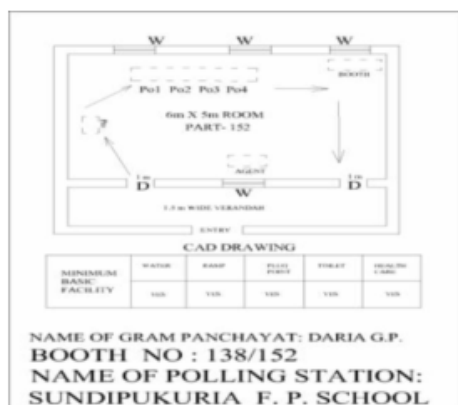

নির্বাচক নিবন্ধন আধিকারিকের স্বাক্ষর

Nazri Naksha

Google Map View

Polling Station Building Front View

Polling Station Front View

Cad View

Key MAP View

| | | | | | |
|--|--------------------------------|--|--------------------------------|---|--------------------------------|
| 1 নাম : আলোমা লস্কর স্বামীর নাম: ফোরহাদ লস্কর লস্কর বাড়ির নং : এন0259 বয়স : 43 লিঙ্গ : মহিলা | FTQ2989671 ফটো উপলব্ধ | 2 নাম : সিরাজুল ঘারামী পিতার নাম: জাফির ঘারামী বাড়ির নং : এন0295 বয়স : 24 লিঙ্গ : পুরুষ | XGZ2470946 ফটো উপলব্ধ | 3 নাম : ছপিজান বিবি স্বামীর নাম: আজিজ বাড়ির নং : এন0086 বয়স : 80 লিঙ্গ : মহিলা | WB/15/105/201094 ফটো উপলব্ধ |
| 4 নাম : তোরাব আলী সরদার পিতার নাম: আজিজ সরদার বাড়ির নং : এন0086 বয়স : 50 লিঙ্গ : পুরুষ | XGZ2245397 ফটো উপলব্ধ | 5 নাম : জোহরা বিবি সরদার স্বামীর নাম: তোরাব আলী সরদার বাড়ির নং : এন0086 বয়স : 49 লিঙ্গ : মহিলা | WB/15/105/201090 ফটো উপলব্ধ | 6 নাম : জাহিরুল সরদার পিতার নাম: তোরাব আলী সরদার বাড়ির নং : এন0086 বয়স : 22 লিঙ্গ : পুরুষ | XGZ2567741 ফটো উপলব্ধ |
| 7 নাম : রসিদা ঘরামী স্বামীর নাম: জাফির ঘরামী বাড়ির নং : এন0295 বয়স : 39 লিঙ্গ : মহিলা | XGZ1691062 ফটো উপলব্ধ | 8 নাম : সেলিমা বিবি স্বামীর নাম: পালান বাড়ির নং : এন005 বয়স : 71 লিঙ্গ : মহিলা | WB/15/105/201511 ফটো উপলব্ধ | 9 নাম : জাহাঙ্গীর সরদার পিতার নাম: তোরাব আলী সরদার বাড়ির নং : এন0086 বয়স : 29 লিঙ্গ : পুরুষ | XGZ1847813 ফটো উপলব্ধ |
| 10 নাম : জাফির ঘরামী পিতার নাম: মবিজ ঘরামী বাড়ির নং : এন0295 বয়স : 39 লিঙ্গ : পুরুষ | XGZ1697929 ফটো উপলব্ধ | 11 নাম : আমিনা মালি স্বামীর নাম: আমিনুল মালি বাড়ির নং : এন0080 বয়স : 33 লিঙ্গ : মহিলা | XGZ1902089 ফটো উপলব্ধ | 12 নাম : মনিরুল হোসেন পিতার নাম: পালান মোল্যা বাড়ির নং : এন0005 বয়স : 63 লিঙ্গ : পুরুষ | XGZ1635085 ফটো উপলব্ধ |
| 13 নাম : আতিয়ার রহমান মোল্যা পিতার নাম: পালান মোল্যা বাড়ির নং : এন0005 বয়স : 36 লিঙ্গ : পুরুষ | FTQ3322302 ফটো উপলব্ধ | 14 নাম : জুলফিকার ঘরামী পিতার নাম: জাফির ঘরামী বাড়ির নং : এন0295 বয়স : 25 লিঙ্গ : পুরুষ | XGZ2471167 ফটো উপলব্ধ | 15 নাম : ছায়রা বিবি স্বামীর নাম: হাফিজ বাড়ির নং : এন0295 বয়স : 63 লিঙ্গ : মহিলা | XGZ1635150 ফটো উপলব্ধ |
| 16 নাম : জায়রুল ঘরামি মায়ের নাম: রশিদা ঘরামি বাড়ির নং : এন0295 বয়স : 20 লিঙ্গ : পুরুষ | XGZ2741262 ফটো উপলব্ধ | 17 নাম : ইয়ামিন সরদার পিতার নাম: আরিফ সরদার বাড়ির নং : এন0080 বয়স : 52 লিঙ্গ : পুরুষ | WB/15/105/201381 ফটো উপলব্ধ | 18 নাম : আপাজান বিবি স্বামীর নাম: আরিফ বাড়ির নং : এন0080 বয়স : 86 লিঙ্গ : মহিলা | WB/15/105/201179 ফটো উপলব্ধ |
| 19 নাম : আইনা খাতুন স্বামীর নাম: কুতুবউদ্দিন গাজী বাড়ির নং : এন0152 বয়স : 33 লিঙ্গ : মহিলা | XGZ1500354 ফটো উপলব্ধ | 20 নাম : কুতুবউদ্দিন গাজী পিতার নাম: ইয়াকুব গাজী বাড়ির নং : এন0152 বয়স : 37 লিঙ্গ : পুরুষ | XGZ0545582 ফটো উপলব্ধ | 21 নাম : কচিমন বিবি স্বামীর নাম: ইয়াকুব বাড়ির নং : এন0152 বয়স : 76 লিঙ্গ : মহিলা | WB/15/105/201348 ফটো উপলব্ধ |
| 22 নাম : আছিরন বিবি স্বামীর নাম: ইয়ামিন বাড়ির নং : এন0080 বয়স : 49 লিঙ্গ : মহিলা | WB/15/105/201170 ফটো উপলব্ধ | 23 নাম : তনুজা খাতুন স্বামীর নাম: ছপিজান সরদার বাড়ির নং : এন0082 বয়স : 29 লিঙ্গ : মহিলা | XGZ2396091 ফটো উপলব্ধ | 24 নাম : সাবিনা খাতুন স্বামীর নাম: তাজুদ্দীন গাজী বাড়ির নং : এন00441 বয়স : 25 লিঙ্গ : মহিলা | XGZ2471985 ফটো উপলব্ধ |
| 25 নাম : জায়দা খাতুন পিতার নাম: জামাত আলি সরদার বাড়ির নং : N0130 বয়স : 24 লিঙ্গ : মহিলা | XGZ2395788 ফটো উপলব্ধ | 26 নাম : আলামগীর গাজী পিতার নাম: আপতার গাজী বাড়ির নং : এন0138 বয়স : 28 লিঙ্গ : পুরুষ | XGZ2009389 ফটো উপলব্ধ | 27 নাম : তাজুদ্দীন গাজী পিতার নাম: আবু জাফর গাজী বাড়ির নং : এন0441 বয়স : 26 লিঙ্গ : পুরুষ | XGZ2009371 ফটো উপলব্ধ |
| 28 নাম : সরিফুল হক মালি পিতার নাম: মোচার মালি বাড়ির নং : এন0122 বয়স : 29 লিঙ্গ : পুরুষ | XGZ2319986 ফটো উপলব্ধ | 29 নাম : মায়ফুল রহমান গাজী পিতার নাম: আবু জাফর গাজী বাড়ির নং : এন0142 বয়স : 29 লিঙ্গ : পুরুষ | XGZ2132157 ফটো উপলব্ধ | 30 নাম : মিনারা মালি স্বামীর নাম: হাফিজুল মালি বাড়ির নং : এন0122 বয়স : 22 লিঙ্গ : মহিলা | XGZ2589463 ফটো উপলব্ধ |