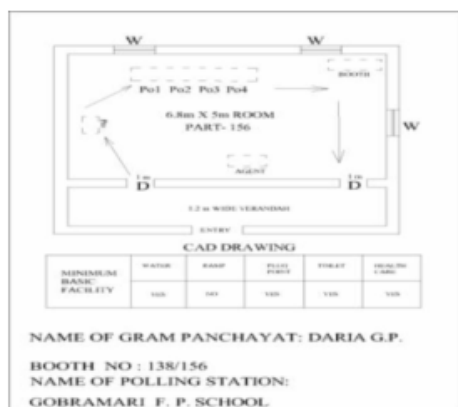

নির্বাচক নিবন্ধন আধিকারিকের স্বাক্ষর

Nazri Naksha

Google Map View

Polling Station Building Front View

Polling Station Front View

Cad View

Key MAP View

1	FTQ2602522	নাম : নুপুর সাফুই স্বামীর নাম: ধনঞ্জয় বাড়ির নং : n0077 বয়স : 44 লিঙ্গ : মহিলা	ফটো উপলব্ধ	2	WB/15/105/255132	নাম : মঞ্জু আচার্য স্বামীর নাম: কুমুদ আচার্য বাড়ির নং : n0032 বয়স : 66 লিঙ্গ : মহিলা	ফটো উপলব্ধ	3	WB/15/105/255039	নাম : অশোক আচার্য পিতার নাম: নরেন আচার্য বাড়ির নং : n0032 বয়স : 63 লিঙ্গ : পুরুষ	ফটো উপলব্ধ
4	WB/15/105/255134	নাম : প্রতিমা আচার্য স্বামীর নাম: অশোক আচার্য বাড়ির নং : n0032 বয়স : 58 লিঙ্গ : মহিলা	ফটো উপলব্ধ	5	XGZ1501907	নাম : অসীম কুমার আচার্য পিতার নাম: অশোক আচার্য বাড়ির নং : n0032 বয়স : 34 লিঙ্গ : পুরুষ	ফটো উপলব্ধ	6	XGZ2474021	নাম : সৃজাতা আচার্য স্বামীর নাম: অসীম কুমার আচার্য বাড়ির নং : এন0032 বয়স : 30 লিঙ্গ : মহিলা	ফটো উপলব্ধ
7	FTQ2774933	নাম : সনৎ মন্ডল পিতার নাম: ফকির মন্ডল বাড়ির নং : এন032 বয়স : 39 লিঙ্গ : পুরুষ	ফটো উপলব্ধ	8	XGZ2072270	নাম : তনয় গুপ্তা মায়ের নাম: উষারানী গুপ্তা বাড়ির নং : n075 বয়স : 25 লিঙ্গ : পুরুষ	ফটো উপলব্ধ	9	XGZ1849140	নাম : টুম্পা মণ্ডল স্বামীর নাম: বৃন্দাবন মণ্ডল বাড়ির নং : n0075 বয়স : 29 লিঙ্গ : মহিলা	ফটো উপলব্ধ
10	XGZ1357151	নাম : উষারানী গুপ্তা স্বামীর নাম: রাজেশ গুপ্তা বাড়ির নং : n0075 বয়স : 52 লিঙ্গ : মহিলা	ফটো উপলব্ধ	11	XGZ1849173	নাম : সুচিত্রা গায়েন পিতার নাম: প্রভাষ গায়েন বাড়ির নং : n0047 বয়স : 36 লিঙ্গ : মহিলা	ফটো উপলব্ধ	12	XGZ1502137	নাম : মেনকা মন্ডল গায়েন স্বামীর নাম: হৃষিকেশ গায়েন বাড়ির নং : n0048 বয়স : 32 লিঙ্গ : মহিলা	ফটো উপলব্ধ
13	FTQ2618437	নাম : হৃষিকেশ গায়েন পিতার নাম: সুধীর গায়েন বাড়ির নং : n0048 বয়স : 42 লিঙ্গ : পুরুষ	ফটো উপলব্ধ	14	FTQ3105889	নাম : সুখমা গায়েন স্বামীর নাম: বলরাম গায়েন বাড়ির নং : n0048 বয়স : 40 লিঙ্গ : মহিলা	ফটো উপলব্ধ	15	FTQ1465244	নাম : বলরাম গায়েন পিতার নাম: সুধীর গায়েন বাড়ির নং : n0048 বয়স : 47 লিঙ্গ : পুরুষ	ফটো উপলব্ধ
16	FTQ2618411	নাম : সন্ধ্যা গায়েন স্বামীর নাম: বাসুদেব গায়েন বাড়ির নং : n0048 বয়স : 44 লিঙ্গ : মহিলা	ফটো উপলব্ধ	17	FTQ3105871	নাম : বাসুদেব গায়েন পিতার নাম: সুধীর গায়েন বাড়ির নং : n0048 বয়স : 52 লিঙ্গ : পুরুষ	ফটো উপলব্ধ	18	FTQ2618395	নাম : প্রভাষ গায়েন পিতার নাম: ঘন্টিরাম গায়েন বাড়ির নং : n0047 বয়স : 43 লিঙ্গ : পুরুষ	ফটো উপলব্ধ
19	FTQ2618387	নাম : শুক্লী গায়েন স্বামীর নাম: সুভাষ গায়েন বাড়ির নং : n0047 বয়স : 43 লিঙ্গ : মহিলা	ফটো উপলব্ধ	20	FTQ2618379	নাম : সুভাষ গায়েন পিতার নাম: ঘন্টিরাম গায়েন বাড়ির নং : n0047 বয়স : 45 লিঙ্গ : পুরুষ	ফটো উপলব্ধ	21	FTQ0466565	নাম : কানন গায়েন স্বামীর নাম: ঘন্টিরাম গায়েন বাড়ির নং : n0047 বয়স : 74 লিঙ্গ : মহিলা	ফটো উপলব্ধ
22	XGZ1849371	নাম : দীনেশ ছাটুই পিতার নাম: প্রভাষ ছাটুই বাড়ির নং : এন0181 বয়স : 29 লিঙ্গ : পুরুষ	ফটো উপলব্ধ	23	XGZ2402220	নাম : খোকন নস্কর পিতার নাম: রাধাপদ নস্কর বাড়ির নং : এন000 বয়স : 24 লিঙ্গ : পুরুষ	ফটো উপলব্ধ	24	XGZ1864297	নাম : নমিতা নস্কর স্বামীর নাম: বিপ্লব কুমার নস্কর বাড়ির নং : 156 বয়স : 38 লিঙ্গ : মহিলা	ফটো উপলব্ধ
25	XGZ2269975	নাম : বিজলী নস্কর স্বামীর নাম: মুক্তরাম নস্কর বাড়ির নং : 156 বয়স : 60 লিঙ্গ : মহিলা	ফটো উপলব্ধ	26	FTQ2799534	নাম : বিপ্লব কুমার নস্কর পিতার নাম: মুক্তরাম নস্কর বাড়ির নং : 156 বয়স : 40 লিঙ্গ : পুরুষ	ফটো উপলব্ধ	27	XGZ1944891	নাম : সোমনাথ নস্কর পিতার নাম: চাঁদ কুমার নস্কর বাড়ির নং : n0025 বয়স : 28 লিঙ্গ : পুরুষ	ফটো উপলব্ধ
28	FTQ3105897	নাম : চন্দনা বৈদ্য স্বামীর নাম: দীলিপ বৈদ্য বাড়ির নং : n0025 বয়স : 42 লিঙ্গ : মহিলা	ফটো উপলব্ধ	29	FTQ2618452	নাম : পুষ্পরানী নস্কর স্বামীর নাম: চাঁদ কুমার নস্কর বাড়ির নং : n0025 বয়স : 44 লিঙ্গ : মহিলা	ফটো উপলব্ধ	30	XGZ2309912	নাম : শুক্রারানী নস্কর স্বামীর নাম: বাবলু নস্কর বাড়ির নং : n0116 বয়স : 53 লিঙ্গ : মহিলা	ফটো উপলব্ধ