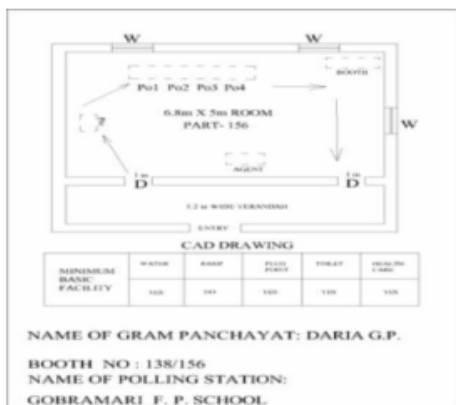

নির্বাচক নিবন্ধন আধিকারিকের স্বাক্ষর

Nazri Naksha

Google Map View

Polling Station Building Front View

Polling Station Front View

Cad View

Key MAP View

| | | | | | | | | | | | |
|----|------------|--|------------|----|------------------|---|------------|----|------------|--|------------|
| 1 | XGZ2474823 | নাম : নিলুফা ইয়াসমিন পিতার নাম: তোয়েব আলি সরদার বাড়ির নং : এন000 বয়স : 24 লিঙ্গ : মহিলা | ফটো উপলব্ধ | 2 | WB/15/105/246402 | নাম : বলরাম মণ্ডল পিতার নাম: প্রবেশ মণ্ডল বাড়ির নং : n0059 বয়স : 59 লিঙ্গ : পুরুষ | ফটো উপলব্ধ | 3 | XGZ2704443 | নাম : উষারানী গায়েন স্বামীর নাম: মন্থ গায়েন বাড়ির নং : n0059 বয়স : 76 লিঙ্গ : মহিলা | ফটো উপলব্ধ |
| 4 | XGZ2704450 | নাম : শিপ্রা মন্ডল স্বামীর নাম: বলরাম মন্ডল বাড়ির নং : n0059 বয়স : 53 লিঙ্গ : মহিলা | ফটো উপলব্ধ | 5 | XGZ2567253 | নাম : উৎপল ছাটুই পিতার নাম: নিতাই ছাটুই বাড়ির নং : এন0027 বয়স : 22 লিঙ্গ : পুরুষ | ফটো উপলব্ধ | 6 | XGZ2586808 | নাম : রুপা ছাটুই পিতার নাম: নিতাই ছাটুই বাড়ির নং : এন0027 বয়স : 25 লিঙ্গ : মহিলা | ফটো উপলব্ধ |
| 7 | XGZ2284370 | নাম : নিতাই ছাটুই পিতার নাম: রজনী ছাটুই বাড়ির নং : n0027 বয়স : 66 লিঙ্গ : পুরুষ | ফটো উপলব্ধ | 8 | WB/15/105/246075 | নাম : লক্ষ্মীরানী ছাটুই স্বামীর নাম: নিতাই ছাটুই বাড়ির নং : n0027 বয়স : 51 লিঙ্গ : মহিলা | ফটো উপলব্ধ | 9 | XGZ1637099 | নাম : শিল্পা ছাটুই পিতার নাম: নারায়ন চন্দ্র ছাটুই বাড়ির নং : 34 বয়স : 30 লিঙ্গ : মহিলা | ফটো উপলব্ধ |
| 10 | FTQ0452375 | নাম : নারায়ন চন্দ্র ছাটুই পিতার নাম: সুধীর চন্দ্র ছাটুই বাড়ির নং : 34 বয়স : 56 লিঙ্গ : পুরুষ | ফটো উপলব্ধ | 11 | FTQ2082246 | নাম : সুমিত্রা ছাটুই স্বামীর নাম: কমল ছাটুই বাড়ির নং : n0032 বয়স : 46 লিঙ্গ : মহিলা | ফটো উপলব্ধ | 12 | XGZ2148146 | নাম : কমল ছাটুই পিতার নাম: বীরেন ছাটুই বাড়ির নং : n0032 বয়স : 51 লিঙ্গ : পুরুষ | ফটো উপলব্ধ |
| 13 | XGZ2148369 | নাম : একাদশী ছাটুই স্বামীর নাম: বীরেন ছাটুই বাড়ির নং : n0032 বয়স : 69 লিঙ্গ : মহিলা | ফটো উপলব্ধ | 14 | FTQ2993889 | নাম : লক্ষ্মীরানী ছাটুই স্বামীর নাম: বাবলু ছাটুই বাড়ির নং : n0131 বয়স : 42 লিঙ্গ : মহিলা | ফটো উপলব্ধ | 15 | XGZ1502376 | নাম : মাধব ছাটুই পিতার নাম: হারান ছাটুই বাড়ির নং : n0036 বয়স : 31 লিঙ্গ : পুরুষ | ফটো উপলব্ধ |
| 16 | XGZ1502368 | নাম : মঙ্গলা ছাটুই স্বামীর নাম: বিশ্বনাথ ছাটুই বাড়ির নং : 36 বয়স : 33 লিঙ্গ : মহিলা | ফটো উপলব্ধ | 17 | FTQ3327582 | নাম : বিশ্বনাথ ছাটুই পিতার নাম: হারান ছাটুই বাড়ির নং : n0036 বয়স : 38 লিঙ্গ : পুরুষ | ফটো উপলব্ধ | 18 | FTQ0452623 | নাম : নারায়নী ছাটুই স্বামীর নাম: হারান ছাটুই বাড়ির নং : n0036 বয়স : 63 লিঙ্গ : মহিলা | ফটো উপলব্ধ |
| 19 | XGZ2230548 | নাম : হারান ছাটুই পিতার নাম: সুধীর ছাটুই বাড়ির নং : n0036 বয়স : 71 লিঙ্গ : পুরুষ | ফটো উপলব্ধ | 20 | XGZ1502319 | নাম : জবা ছাটুই স্বামীর নাম: দেবকুমার ছাটুই বাড়ির নং : n0035 বয়স : 32 লিঙ্গ : মহিলা | ফটো উপলব্ধ | 21 | XGZ1502525 | নাম : দেবকুমার ছাটুই পিতার নাম: গোপাল ছাটুই বাড়ির নং : n0035 বয়স : 32 লিঙ্গ : পুরুষ | ফটো উপলব্ধ |
| 22 | FTQ2082170 | নাম : আরতি রানী ছাটুই স্বামীর নাম: আনন্দ ছাটুই বাড়ির নং : n0035 বয়স : 43 লিঙ্গ : মহিলা | ফটো উপলব্ধ | 23 | FTQ0452334 | নাম : আনন্দ ছাটুই পিতার নাম: গোপাল ছাটুই বাড়ির নং : n0035 বয়স : 50 লিঙ্গ : পুরুষ | ফটো উপলব্ধ | 24 | XGZ2307908 | নাম : বনমালী ছাটুই পিতার নাম: সজনী ছাটুই বাড়ির নং : n0026 বয়স : 65 লিঙ্গ : পুরুষ | ফটো উপলব্ধ |
| 25 | XGZ2254878 | নাম : প্রতিমা ছাটুই স্বামীর নাম: নারায়ন চন্দ্র ছাটুই বাড়ির নং : n0034 বয়স : 54 লিঙ্গ : মহিলা | ফটো উপলব্ধ | 26 | XGZ2262582 | নাম : মহারানী ছাটুই স্বামীর নাম: গোপাল ছাটুই বাড়ির নং : 0035 বয়স : 61 লিঙ্গ : মহিলা | ফটো উপলব্ধ | 27 | XGZ2262384 | নাম : গোপাল ছাটুই পিতার নাম: সুধীর ছাটুই বাড়ির নং : 0035 বয়স : 76 লিঙ্গ : পুরুষ | ফটো উপলব্ধ |
| 28 | XGZ2269405 | নাম : শৈলেন ছাটুই পিতার নাম: দ্বিজপদ ছাটুই বাড়ির নং : n0031 বয়স : 51 লিঙ্গ : পুরুষ | ফটো উপলব্ধ | 29 | XGZ2269710 | নাম : সত্যবতী ছাটুই স্বামীর নাম: দ্বিজপদ ছাটুই বাড়ির নং : n0031 বয়স : 71 লিঙ্গ : মহিলা | ফটো উপলব্ধ | 30 | XGZ2216612 | নাম : বাবলু ছাটুই পিতার নাম: দ্বিজপদ ছাটুই বাড়ির নং : n0031 বয়স : 56 লিঙ্গ : পুরুষ | ফটো উপলব্ধ |