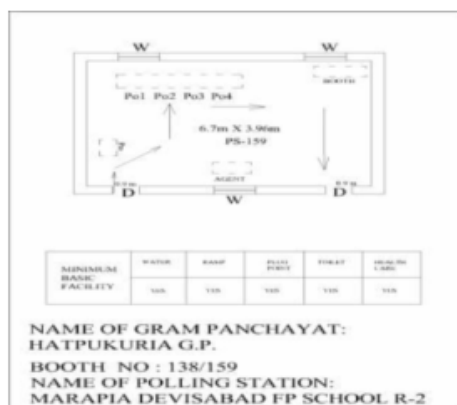

নির্বাচক নিবন্ধন আধিকারিকের স্বাক্ষর

Nazri Naksha

Google Map View

Polling Station Building Front View

Polling Station Front View

Cad View

Key MAP View

1 নাম : ভোলা সরদার পিতার নাম: ময়জন্দি সরদার বাড়ির নং : n0155 বয়স : 58 লিঙ্গ : পুরুষ	XGZ2149359 ফটো উপলব্ধ	2 নাম : সেলিমা সরদার পিতার নাম: ময়জন্দি সরদার বাড়ির নং : n0155 বয়স : 36 লিঙ্গ : মহিলা	XGZ1503093 ফটো উপলব্ধ	3 নাম : রাজু সরদার পিতার নাম: ময়জন্দি সরদার বাড়ির নং : n0155 বয়স : 45 লিঙ্গ : পুরুষ	FTQ2615797 ফটো উপলব্ধ
4 নাম : মৌরজান সরদার স্বামীর নাম: ভোলা সরদার বাড়ির নং : n0155 বয়স : 52 লিঙ্গ : মহিলা	FTQ2085660 ফটো উপলব্ধ	5 নাম : সাফিয়া খাতুন পিতার নাম: আসমত আলি দর্জি বাড়ির নং : 203 বয়স : 31 লিঙ্গ : মহিলা	XCZ1497916 ফটো উপলব্ধ	6 নাম : মুর্শিদা মন্ডল স্বামীর নাম: রবিউল মন্ডল বাড়ির নং : n0352 বয়স : 36 লিঙ্গ : মহিলা	SHZ1275809 ফটো উপলব্ধ
7 নাম : রুবিয়া সরদার স্বামীর নাম: কুতুবালী সরদার বাড়ির নং : n0155 বয়স : 30 লিঙ্গ : মহিলা	XGZ1637362 ফটো উপলব্ধ	8 নাম : কৃষ্ণপদ মন্ডল পিতার নাম: দিলীপ মন্ডল বাড়ির নং : এন0011 বয়স : 24 লিঙ্গ : পুরুষ	XGZ2737724 ফটো উপলব্ধ	9 নাম : .. তবিদ আলী সরদার মায়ের নাম: রুপবান সরদার বাড়ির নং : এন151 বয়স : 23 লিঙ্গ : পুরুষ	XGZ2729101 ফটো উপলব্ধ
10 নাম : নাজিবুল মন্ডল পিতার নাম: দাউদ আলি মন্ডল বাড়ির নং : এন0202 বয়স : 20 লিঙ্গ : পুরুষ	XGZ2723344 ফটো উপলব্ধ	11 নাম : সামিম মন্ডল পিতার নাম: আমির হামজা মন্ডল বাড়ির নং : এন0175 বয়স : 20 লিঙ্গ : পুরুষ	XGZ2727725 ফটো উপলব্ধ	12 নাম : সাহাজান মন্ডল পিতার নাম: আমজেদ মন্ডল বাড়ির নং : এন0175 বয়স : 20 লিঙ্গ : পুরুষ	XGZ2729424 ফটো উপলব্ধ
13 নাম : সাফিউদ্দিন গাজী পিতার নাম: ছন্নত গাজী বাড়ির নং : n0200 বয়স : 60 লিঙ্গ : পুরুষ	FTQ2615094 ফটো উপলব্ধ	14 নাম : সাবিনা গাজী পিতার নাম: সাফিউদ্দিন গাজী বাড়ির নং : n0200 বয়স : 32 লিঙ্গ : মহিলা	XGZ1850114 ফটো উপলব্ধ	15 নাম : আনোয়ার হোসেন মন্ডল পিতার নাম: আয়নাল মন্ডল বাড়ির নং : n0025 বয়স : 25 লিঙ্গ : পুরুষ	XGZ2401008 ফটো উপলব্ধ
16 নাম : সাইফুদ্দিন গাজী পিতার নাম: মোক্তার আলী গাজী বাড়ির নং : n0277 বয়স : 32 লিঙ্গ : পুরুষ	XCZ1249259 ফটো উপলব্ধ	17 নাম : রুনা মন্ডল স্বামীর নাম: অবুজাফফার মন্ডল বাড়ির নং : n0024 বয়স : 28 লিঙ্গ : মহিলা	XGZ2401495 ফটো উপলব্ধ	18 নাম : গিয়াস উদ্দিন গাজী পিতার নাম: মোক্তার গাজী বাড়ির নং : n0274 বয়স : 37 লিঙ্গ : পুরুষ	XCZ1249275 ফটো উপলব্ধ
19 নাম : রসিদ আলি গাজী পিতার নাম: জুব্বার গাজী বাড়ির নং : এন00111 বয়স : 39 লিঙ্গ : পুরুষ	XCZ1012590 ফটো উপলব্ধ	20 নাম : অঞ্জুমন গাজী স্বামীর নাম: জুব্বার গাজী বাড়ির নং : এন0054 বয়স : 59 লিঙ্গ : মহিলা	XCZ2093086 ফটো উপলব্ধ	21 নাম : আতিয়ার সরদার পিতার নাম: কুতুবুদ্দিন সরদার বাড়ির নং : এন025 বয়স : 49 লিঙ্গ : পুরুষ	FTQ2650091 ফটো উপলব্ধ
22 নাম : আবু সিদ্দিক গাজী পিতার নাম: আবু আলি গাজী বাড়ির নং : এন00110 বয়স : 52 লিঙ্গ : পুরুষ	FTQ1510684 ফটো উপলব্ধ	23 নাম : জুব্বার গাজী পিতার নাম: ইয়াকুব গাজী বাড়ির নং : এন007 বয়স : 65 লিঙ্গ : পুরুষ	XCZ2093011 ফটো উপলব্ধ	24 নাম : আরমিনা গাজী স্বামীর নাম: রসিদ আলি গাজী বাড়ির নং : এন007 বয়স : 27 লিঙ্গ : মহিলা	XCZ1854801 ফটো উপলব্ধ
25 নাম : সেলিমা গাজী পিতার নাম: জুব্বার গাজী বাড়ির নং : এন007 বয়স : 20 লিঙ্গ : মহিলা	XGZ2728657 ফটো উপলব্ধ	26 নাম : সাপিমা গাজী স্বামীর নাম: আবু সিদ্দিক গাজী বাড়ির নং : এন0024 বয়স : 42 লিঙ্গ : মহিলা	FTQ2647980 ফটো উপলব্ধ	27 নাম : সাইমা সরদার পিতার নাম: সারফুদ্দিন সরদার বাড়ির নং : এন054 বয়স : 23 লিঙ্গ : মহিলা	XGZ2474690 ফটো উপলব্ধ
28 নাম : সাবেরা খাতুন স্বামীর নাম: গোলমবারী সরদার বাড়ির নং : এন0025 বয়স : 23 লিঙ্গ : মহিলা	XGZ2670990 ফটো উপলব্ধ	29 নাম : আজগার সরদার পিতার নাম: ছাকামন্দি সরদার বাড়ির নং : এন0054 বয়স : 49 লিঙ্গ : পুরুষ	XGZ2308914 ফটো উপলব্ধ	30 নাম : সেলিমা গাজী স্বামীর নাম: সাফিউদ্দিন গাজী বাড়ির নং : n0200 বয়স : 53 লিঙ্গ : মহিলা	FTQ2615102 ফটো উপলব্ধ