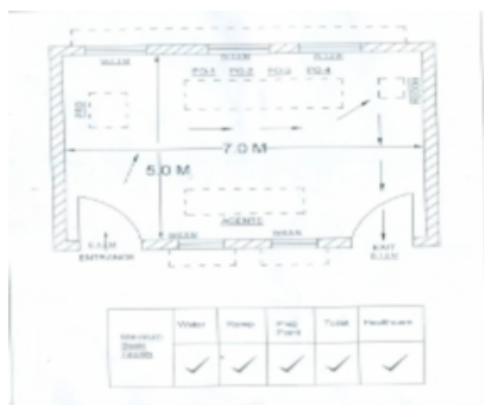

নির্বাচক নিবন্ধন আধিকারিকের স্বাক্ষর

Nazri Naksha

Google Map View

Polling Station Building Front View

Polling Station Front View

Cad View

Key MAP View

1 নাম : মোমেনা বিবি মায়ের নাম : জেলেহার লস্কর বাবুর নাম : n0082 বয়স : 23 লিঙ্গ : মহিলা	XGZ1020874 ফটো উপলব্ধ	2 নাম : ইসমাতুল বিবি স্বামীর নাম : আবজার লস্কর বাবুর নাম : n0886 বয়স : 23 লিঙ্গ : মহিলা	XGZ1312685 ফটো উপলব্ধ	3 নাম : রেকসনা বিবি স্বামীর নাম : মোঃ আসফাকুল্লা লস্কর বাবুর নাম : n0065 বয়স : 31 লিঙ্গ : মহিলা	XGZ1913789 ফটো উপলব্ধ
4 নাম : সামিনা বেগম স্বামীর নাম : নাজিবুল আলি বাবুর নাম : এন0129 বয়স : 29 লিঙ্গ : মহিলা	NCL1315134 ফটো উপলব্ধ	5 নাম : মৌমা মণ্ডল (মীর) স্বামীর নাম : রাকিবুল ইসলাম বাবুর নাম : n0461 বয়স : 27 লিঙ্গ : মহিলা	XGZ2052058 ফটো উপলব্ধ	6 নাম : রাকিবুল ইসলাম পিতার নাম : হায়বাত আলি মণ্ডল বাবুর নাম : n0238 বয়স : 38 লিঙ্গ : পুরুষ	FFL2757797 ফটো উপলব্ধ
7 নাম : হাজরা খাতুন পিতার নাম : হাতেম লস্কর বাবুর নাম : n0432 বয়স : 28 লিঙ্গ : মহিলা	XGZ2001808 ফটো উপলব্ধ	8 নাম : সোনিয়া খাতুন মায়ের নাম : মঞ্জিলা বিবি বাবুর নাম : এন039 বয়স : 24 লিঙ্গ : মহিলা	XGZ2492528 ফটো উপলব্ধ	9 নাম : রোজীনা খাতুন পিতার নাম : জাহাঙ্গীর সরদার বাবুর নাম : এন005 বয়স : 23 লিঙ্গ : মহিলা	XGZ2492023 ফটো উপলব্ধ
10 নাম : রুনু খাতুন পিতার নাম : নূর ইসলাম লস্কর বাবুর নাম : এন0061 বয়স : 23 লিঙ্গ : মহিলা	XGZ2556280 ফটো উপলব্ধ	11 নাম : জাহিমা খাতুন মায়ের নাম : করুমজান খাঁন বাবুর নাম : n00184 বয়স : 30 লিঙ্গ : মহিলা	XGZ2446243 ফটো উপলব্ধ	12 নাম : সেলিমা খাতুন পিতার নাম : সমসের আলি লস্কর বাবুর নাম : n003 বয়স : 24 লিঙ্গ : মহিলা	XGZ2446367 ফটো উপলব্ধ
13 নাম : রুবিনা খাতুন পিতার নাম : আব্দুল রহিম লস্কর বাবুর নাম : n00 বয়স : 27 লিঙ্গ : মহিলা	XGZ2447357 ফটো উপলব্ধ	14 নাম : রেকসনা খাতুন পিতার নাম : হাবিব মন্ডল বাবুর নাম : n005 বয়স : 23 লিঙ্গ : পুরুষ	XGZ2447613 ফটো উপলব্ধ	15 নাম : সাবিনা খাতুন পিতার নাম : মোবারক লস্কর বাবুর নাম : n0262 বয়স : 39 লিঙ্গ : মহিলা	FFL2758035 ফটো উপলব্ধ
16 নাম : আসপ্রিয়া খাতুন পিতার নাম : আলতাফ হোসেন মোল্লা বাবুর নাম : n0453 বয়স : 25 লিঙ্গ : মহিলা	XGZ2446847 ফটো উপলব্ধ	17 নাম : কোহিনুর খাতুন লস্কর স্বামীর নাম : রাকিব লস্কর বাবুর নাম : n000 বয়স : 24 লিঙ্গ : মহিলা	XGZ2447001 ফটো উপলব্ধ	18 নাম : ফারুক খান অন্যান্য : ইসলাম খান বাবুর নাম : 1 বয়স : 27 লিঙ্গ : পুরুষ	XGZ2100550 ফটো উপলব্ধ
19 নাম : নূর জাহান বিবি খাঁ স্বামীর নাম : রবিউল খাঁ বাবুর নাম : n0184 বয়স : 40 লিঙ্গ : মহিলা	FFL3005402 ফটো উপলব্ধ	20 নাম : কুডুমজান খাঁ স্বামীর নাম : সমসের খাঁ বাবুর নাম : n0184 বয়স : 66 লিঙ্গ : মহিলা	XGZ2295756 ফটো উপলব্ধ	21 নাম : রেজ্জাক খাঁ পিতার নাম : রবিউল খাঁ বাবুর নাম : N0184 বয়স : 27 লিঙ্গ : পুরুষ	XGZ2444990 ফটো উপলব্ধ
22 নাম : রহমান খাঁ পিতার নাম : রবিউল খাঁ বাবুর নাম : n0184 বয়স : 26 লিঙ্গ : পুরুষ	XGZ2445294 ফটো উপলব্ধ	23 নাম : রোজিনা লস্কর স্বামীর নাম : নাজিবুল লস্কর বাবুর নাম : n0184 বয়স : 26 লিঙ্গ : মহিলা	XGZ2444818 ফটো উপলব্ধ	24 নাম : সাইদুল খাঁন পিতার নাম : সমসের খাঁন বাবুর নাম : n0184 বয়স : 39 লিঙ্গ : পুরুষ	XGZ1020841 ফটো উপলব্ধ
25 নাম : মইদুল ইসলাম পিতার নাম : সমসের খাঁন বাবুর নাম : n0184 বয়স : 35 লিঙ্গ : পুরুষ	XGZ1020726 ফটো উপলব্ধ	26 নাম : রবিউল খান পিতার নাম : সামসের খান বাবুর নাম : n0184 বয়স : 50 লিঙ্গ : পুরুষ	FFL2580132 ফটো উপলব্ধ	27 নাম : ফারুক খান মায়ের নাম : আমিনা গাজী বাবুর নাম : এন0281 বয়স : 28 লিঙ্গ : পুরুষ	XGZ2641439 ফটো উপলব্ধ
28 নাম : শরিফুল গাজী পিতার নাম : রফিক গাজী বাবুর নাম : এন414 বয়স : 22 লিঙ্গ : পুরুষ	XGZ2612836 ফটো উপলব্ধ	29 নাম : সাহিদা বিবি স্বামীর নাম : আক্তার হোসেন গাজী বাবুর নাম : n0260 বয়স : 46 লিঙ্গ : মহিলা	FFL2758019 ফটো উপলব্ধ	30 নাম : আক্তার হোসেন গাজী পিতার নাম : রাজ্জাক গাজী বাবুর নাম : মাখালতলা বয়স : 58 লিঙ্গ : পুরুষ	XGZ2444339 ফটো উপলব্ধ