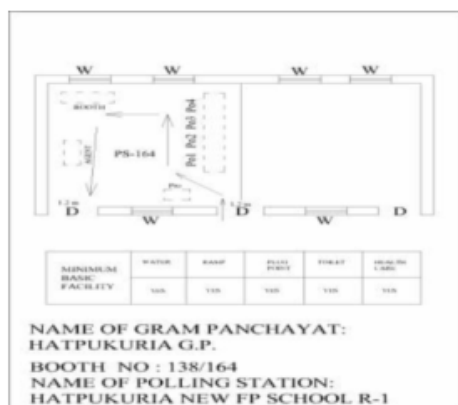

নির্বাচক নিবন্ধন আধিকারিকের স্বাক্ষর

Nazri Naksha

Google Map View

Polling Station Building Front View

Polling Station Front View

Cad View

Key MAP View

1	XGZ2615953	নাম : রাজকুমারী অধিকারী স্বামীর নাম: নিত্যানন্দ অধিকারী বাড়ির নং : এন076 বয়স : 28 লিঙ্গ : মহিলা	ফটো উপলব্ধ	2	XGZ2042463	নাম : নিত্যানন্দ অধিকারী পিতার নাম: ভরত অধিকারী বাড়ির নং : n0296 বয়স : 26 লিঙ্গ : পুরুষ	ফটো উপলব্ধ	3	WB/15/105/231090	নাম : নিমাই গায়েন পিতার নাম: দেবেন গায়েন বাড়ির নং : n0008 বয়স : 81 লিঙ্গ : পুরুষ	ফটো উপলব্ধ
4	WB/15/105/231638	নাম : পুষ্পরানী গায়েন স্বামীর নাম: নিমাই গায়েন বাড়ির নং : n0008 বয়স : 76 লিঙ্গ : মহিলা	ফটো উপলব্ধ	5	XGZ1409184	নাম : পলাশ গায়েন পিতার নাম: নিমাই গায়েন বাড়ির নং : n0008 বয়স : 35 লিঙ্গ : পুরুষ	ফটো উপলব্ধ	6	WB/15/105/231020	নাম : গোবিন্দ গায়েন পিতার নাম: অমল্য গায়েন বাড়ির নং : n0009 বয়স : 71 লিঙ্গ : পুরুষ	ফটো উপলব্ধ
7	WB/15/105/231377	নাম : মায়ারানী গায়েন স্বামীর নাম: গোবিন্দ গায়েন বাড়ির নং : n0009 বয়স : 63 লিঙ্গ : মহিলা	ফটো উপলব্ধ	8	FTQ3262698	নাম : সমীর কুমার গায়েন পিতার নাম: গোবিন্দ চন্দ্র গায়েন বাড়ির নং : n0009 বয়স : 40 লিঙ্গ : পুরুষ	ফটো উপলব্ধ	9	XGZ1638923	নাম : রেখা গায়েন স্বামীর নাম: সমীর কুমার গায়েন বাড়ির নং : n0009 বয়স : 35 লিঙ্গ : মহিলা	ফটো উপলব্ধ
10	XGZ1978014	নাম : রেনুকা গায়েন স্বামীর নাম: দেবকুমার গায়েন বাড়ির নং : 00 বয়স : 32 লিঙ্গ : মহিলা	ফটো উপলব্ধ	11	XGZ2393064	নাম : দিব্যেন্দু গায়েন পিতার নাম: শঙ্কর গায়েন বাড়ির নং : n0073 বয়স : 24 লিঙ্গ : পুরুষ	ফটো উপলব্ধ	12	XGZ2320224	নাম : মন্দিরা গায়েন স্বামীর নাম: গোপাল গায়েন বাড়ির নং : 00 বয়স : 25 লিঙ্গ : মহিলা	ফটো উপলব্ধ
13	XGZ2558369	নাম : বিশ্বনাথ গায়েন পিতার নাম: প্রফুল্ল গায়েন বাড়ির নং : এন0007 বয়স : 51 লিঙ্গ : পুরুষ	ফটো উপলব্ধ	14	XGZ2488583	নাম : রজত কুমার গায়েন পিতার নাম: বিভাস গায়েন বাড়ির নং : এন0082 বয়স : 26 লিঙ্গ : পুরুষ	ফটো উপলব্ধ	15	XGZ1852235	নাম : মমতা গায়েন স্বামীর নাম: ভীম চন্দ্র গায়েন বাড়ির নং : n0036 বয়স : 35 লিঙ্গ : মহিলা	ফটো উপলব্ধ
16	XGZ2570539	নাম : কৃষ্ণ গায়েন পিতার নাম: রনজিৎ গায়েন বাড়ির নং : এন0058 বয়স : 22 লিঙ্গ : পুরুষ	ফটো উপলব্ধ	17	XGZ2587343	নাম : বিশ্বরূপ গায়েন পিতার নাম: তাপস গায়েন বাড়ির নং : এন0071 বয়স : 24 লিঙ্গ : পুরুষ	ফটো উপলব্ধ	18	FTQ2992915	নাম : ভীমচন্দ্র গায়েন পিতার নাম: নিমাই চন্দ্র গায়েন বাড়ির নং : n0036 বয়স : 52 লিঙ্গ : পুরুষ	ফটো উপলব্ধ
19	XGZ1947027	নাম : রাধা নস্কর স্বামীর নাম: মধুসূদন নস্কর বাড়ির নং : n0124 বয়স : 27 লিঙ্গ : মহিলা	ফটো উপলব্ধ	20	XGZ1978188	নাম : শুভঙ্কর নস্কর পিতার নাম: সহদেব নস্কর বাড়ির নং : n0254 বয়স : 27 লিঙ্গ : পুরুষ	ফটো উপলব্ধ	21	XGZ1236553	নাম : নেপাল নস্কর পিতার নাম: বাঁশীনাথ নস্কর বাড়ির নং : n0013 বয়স : 41 লিঙ্গ : পুরুষ	ফটো উপলব্ধ
22	XGZ2314599	নাম : বাঁশীনাথ নস্কর পিতার নাম: মতিরাম নস্কর বাড়ির নং : n0013 বয়স : 66 লিঙ্গ : পুরুষ	ফটো উপলব্ধ	23	FTQ2603553	নাম : গোপাল নস্কর পিতার নাম: বাঁশীনাথ নস্কর বাড়ির নং : n0013 বয়স : 43 লিঙ্গ : পুরুষ	ফটো উপলব্ধ	24	XGZ2314607	নাম : রাধারানী নস্কর স্বামীর নাম: বাঁশীনাথ নস্কর বাড়ির নং : n0013 বয়স : 59 লিঙ্গ : মহিলা	ফটো উপলব্ধ
25	XGZ1093509	নাম : লক্ষ্মী নস্কর স্বামীর নাম: গোপাল নস্কর বাড়ির নং : n0013 বয়স : 37 লিঙ্গ : মহিলা	ফটো উপলব্ধ	26	XGZ2644383	নাম : বাবুসোনা নস্কর পিতার নাম: গোপাল নস্কর বাড়ির নং : এন0156 বয়স : 22 লিঙ্গ : পুরুষ	ফটো উপলব্ধ	27	XGZ2018927	নাম : রুপা সরদার স্বামীর নাম: রাজকুমার সরদার বাড়ির নং : এন0124 বয়স : 26 লিঙ্গ : মহিলা	ফটো উপলব্ধ
28	XGZ2585644	নাম : মলয় নস্কর পিতার নাম: মিলন নস্কর বাড়ির নং : এন010 বয়স : 22 লিঙ্গ : পুরুষ	ফটো উপলব্ধ	29	XGZ2771822	নাম : কানাই নস্কর পিতার নাম: মতিরাম নস্কর বাড়ির নং : n0012 বয়স : 69 লিঙ্গ : পুরুষ	ফটো উপলব্ধ	30	WB/15/105/231525	নাম : মায়ারানী নস্কর স্বামীর নাম: কানাই নস্কর বাড়ির নং : n0012 বয়স : 65 লিঙ্গ : মহিলা	ফটো উপলব্ধ