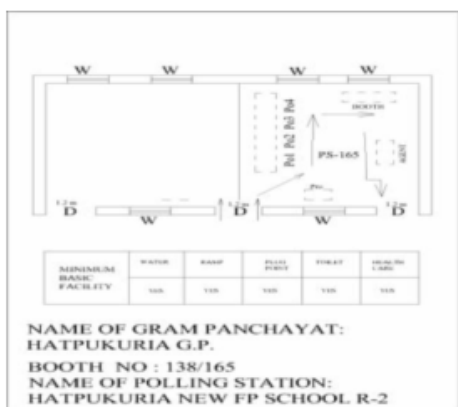

নির্বাচক নিবন্ধন আধিকারিকের স্বাক্ষর

Nazri Naksha

Google Map View

Polling Station Building Front View

Polling Station Front View

Cad View

Key MAP View

1 নাম : পার্বতী কয়াল পিতার নাম: সহদেব কয়াল বাড়ির নং : এন0059 বয়স : 23 লিঙ্গ : মহিলা	XGZ2569192 ফটো উপলব্ধ	2 নাম : বিরেন কয়াল পিতার নাম: অমল্য কয়াল বাড়ির নং : n0058 বয়স : 57 লিঙ্গ : পুরুষ	XGZ2317022 ফটো উপলব্ধ	3 নাম : উজ্জ্বলা কয়াল স্বামীর নাম: বিরেন কয়াল বাড়ির নং : n0058 বয়স : 52 লিঙ্গ : মহিলা	WB/15/105/240395 ফটো উপলব্ধ
4 নাম : পরিতোষ কয়াল পিতার নাম: ভূতনাথ কয়াল বাড়ির নং : n0057 বয়স : 30 লিঙ্গ : পুরুষ	XGZ1639384 ফটো উপলব্ধ	5 নাম : একাদেশী কয়াল স্বামীর নাম: নকুল কয়াল বাড়ির নং : n0059 বয়স : 27 লিঙ্গ : মহিলা	XGZ1947134 ফটো উপলব্ধ	6 নাম : আশুতোষ কয়াল পিতার নাম: ভূতনাথ কয়াল বাড়ির নং : n0057 বয়স : 29 লিঙ্গ : পুরুষ	XGZ1852987 ফটো উপলব্ধ
7 নাম : যমুনা কয়াল পিতার নাম: গোকুল কয়াল বাড়ির নং : n0060 বয়স : 28 লিঙ্গ : মহিলা	XGZ1852961 ফটো উপলব্ধ	8 নাম : পুষ্পালা কয়াল স্বামীর নাম: গোপাল চন্দ্র কয়াল বাড়ির নং : n0057 বয়স : 42 লিঙ্গ : মহিলা	FTQ2608826 ফটো উপলব্ধ	9 নাম : সুস্মিতা কয়াল স্বামীর নাম: মৃত্যঞ্জয় কয়াল বাড়ির নং : 62 বয়স : 34 লিঙ্গ : মহিলা	XGZ1852854 ফটো উপলব্ধ
10 নাম : ভূতনাথ কয়াল পিতার নাম: যতীন্দ্রনাথ কয়াল বাড়ির নং : n0057 বয়স : 59 লিঙ্গ : পুরুষ	WB/15/105/240482 ফটো উপলব্ধ	11 নাম : গোপালচন্দ্র কয়াল পিতার নাম: যতীন্দ্রনাথ কয়াল বাড়ির নং : 30 বয়স : 51 লিঙ্গ : পুরুষ	FTQ2608818 ফটো উপলব্ধ	12 নাম : অমিতকুমার কয়াল পিতার নাম: অমল্য কয়াল বাড়ির নং : n0058 বয়স : 67 লিঙ্গ : পুরুষ	WB/15/105/240320 ফটো উপলব্ধ
13 নাম : কল্পনাবালা কয়াল স্বামীর নাম: অমিত কয়াল বাড়ির নং : n0058 বয়স : 64 লিঙ্গ : মহিলা	WB/15/105/240391 ফটো উপলব্ধ	14 নাম : লক্ষ্মণ কয়াল পিতার নাম: গোকুল কয়াল বাড়ির নং : n0060 বয়স : 33 লিঙ্গ : পুরুষ	XGZ1360734 ফটো উপলব্ধ	15 নাম : সুমিত্রা কয়াল স্বামীর নাম: গোকুল কয়াল বাড়ির নং : n0060 বয়স : 53 লিঙ্গ : মহিলা	FTQ2608792 ফটো উপলব্ধ
16 নাম : গোকুল কয়াল পিতার নাম: মানিক কয়াল বাড়ির নং : n0060 বয়স : 57 লিঙ্গ : পুরুষ	FTQ2608784 ফটো উপলব্ধ	17 নাম : নকুল কয়াল পিতার নাম: মানিক কয়াল বাড়ির নং : n0059 বয়স : 42 লিঙ্গ : পুরুষ	FTQ2608834 ফটো উপলব্ধ	18 নাম : সহদেব কয়াল পিতার নাম: দুলাল কয়াল বাড়ির নং : n0059 বয়স : 35 লিঙ্গ : পুরুষ	XGZ1237445 ফটো উপলব্ধ
19 নাম : কমল কয়াল পিতার নাম: বিরেন কয়াল বাড়ির নং : n0058 বয়স : 29 লিঙ্গ : পুরুষ	XGZ1761642 ফটো উপলব্ধ	20 নাম : মৃত্যঞ্জয় কয়াল পিতার নাম: অমিত কুমার কয়াল বাড়ির নং : 62 বয়স : 39 লিঙ্গ : পুরুষ	FTQ3327202 ফটো উপলব্ধ	21 নাম : আজমির গাজী স্বামীর নাম: নাজিব গাজী বাড়ির নং : n0058 বয়স : 28 লিঙ্গ : মহিলা	XGZ2019008 ফটো উপলব্ধ
22 নাম : পারভিনা গাজী স্বামীর নাম: আসমত আলি গাজী বাড়ির নং : n0234 বয়স : 26 লিঙ্গ : মহিলা	XGZ2019016 ফটো উপলব্ধ	23 নাম : রহমতুল্লা গাজী পিতার নাম: আকবর গাজী বাড়ির নং : n0242 বয়স : 27 লিঙ্গ : পুরুষ	XGZ2019099 ফটো উপলব্ধ	24 নাম : সাহানা গাজী স্বামীর নাম: রহমতুল্লা গাজী বাড়ির নং : n0242 বয়স : 28 লিঙ্গ : মহিলা	XGZ2019115 ফটো উপলব্ধ
25 নাম : রেজিনা গাজী স্বামীর নাম: সফিকুল গাজী বাড়ির নং : এন0140 বয়স : 29 লিঙ্গ : মহিলা	XGZ2019164 ফটো উপলব্ধ	26 নাম : আশ্বিনা গাজী স্বামীর নাম: নছিম আলী গাজী বাড়ির নং : n0261 বয়স : 32 লিঙ্গ : মহিলা	XGZ2019271 ফটো উপলব্ধ	27 নাম : সাদেকা গাজী স্বামীর নাম: নুরইসলাম গাজী বাড়ির নং : 126 বয়স : 30 লিঙ্গ : মহিলা	XGZ2060580 ফটো উপলব্ধ
28 নাম : রিতা গায়ের স্বামীর নাম: বাবলু গায়ের বাড়ির নং : n0008 বয়স : 39 লিঙ্গ : মহিলা	XGZ1360791 ফটো উপলব্ধ	29 নাম : বাবলু গায়ের পিতার নাম: চরন গায়ের বাড়ির নং : n0008 বয়স : 42 লিঙ্গ : পুরুষ	FTQ2608933 ফটো উপলব্ধ	30 নাম : গনেশ গায়ের পিতার নাম: প্রভাস গায়ের বাড়ির নং : n0007 বয়স : 30 লিঙ্গ : পুরুষ	XGZ1639434 ফটো উপলব্ধ