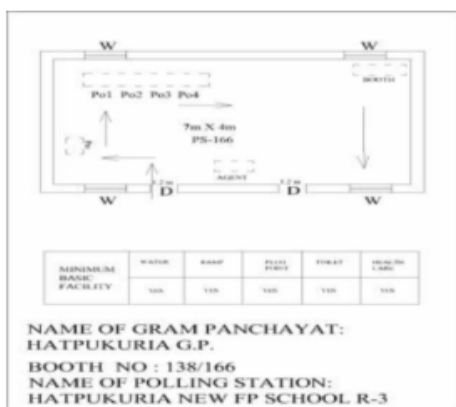

নির্বাচক নিবন্ধন আধিকারিকের স্বাক্ষর

Nazri Naksha

Google Map View

Polling Station Building Front View

Polling Station Front View

Cad View

Key MAP View

1	FTQ3263381	ফটো উপলব্ধ	নাম : বীনা রানী মণ্ডল (সরদার) স্বামীর নাম: গোবিন্দ চন্দ্র মণ্ডল বাড়ির নং : n0043 বয়স : 40 লিঙ্গ : মহিলা	2	XGZ1505940	ফটো উপলব্ধ	নাম : বৃহস্পতি নকর স্বামীর নাম: ক্ষুদীরাম নকর বাড়ির নং : n0043 বয়স : 33 লিঙ্গ : মহিলা	3	XGZ1639848	ফটো উপলব্ধ	নাম : অঞ্জলী সরদার স্বামীর নাম: সাধন সরদার বাড়ির নং : n0043 বয়স : 32 লিঙ্গ : মহিলা
4	XGZ0982207	ফটো উপলব্ধ	নাম : সাধন সরদার পিতার নাম: হিজপদ সরদার বাড়ির নং : n0043 বয়স : 35 লিঙ্গ : পুরুষ	5	XGZ1238799	ফটো উপলব্ধ	নাম : সুমিত্রা সরদার স্বামীর নাম: উওম সরদার বাড়ির নং : n0043 বয়স : 38 লিঙ্গ : মহিলা	6	XGZ1238781	ফটো উপলব্ধ	নাম : উওম সরদার পিতার নাম: হিজপদ সরদার বাড়ির নং : n0043 বয়স : 40 লিঙ্গ : পুরুষ
7	WB/15/105/243074	ফটো উপলব্ধ	নাম : রাধারানী সরদার স্বামীর নাম: হিজপদ সরদার বাড়ির নং : n0043 বয়স : 66 লিঙ্গ : মহিলা	8	WB/15/105/243193	ফটো উপলব্ধ	নাম : হিজপদ সরদার পিতার নাম: যোগেন্দ্র সরদার বাড়ির নং : n0043 বয়স : 72 লিঙ্গ : পুরুষ	9	XGZ1238773	ফটো উপলব্ধ	নাম : কাত্যায়নী সরদার পিতার নাম: যোগেন্দ্র সরদার বাড়ির নং : n0043 বয়স : 77 লিঙ্গ : মহিলা
10	FTQ2610343	ফটো উপলব্ধ	নাম : উদয়চন্দ্র দাস পিতার নাম: পাঁচুগোপাল দাস বাড়ির নং : 150 বয়স : 43 লিঙ্গ : পুরুষ	#2 11	XGZ1237999	ফটো উপলব্ধ	নাম : মামনি কুইদাস স্বামীর নাম: উদয়চরন দাস বাড়ির নং : 150 বয়স : 39 লিঙ্গ : মহিলা	12	XGZ2088029	ফটো উপলব্ধ	নাম : রেখা নসকর স্বামীর নাম: দীপংকর নসকর বাড়ির নং : 45 বয়স : 27 লিঙ্গ : মহিলা
13	XGZ2099802	ফটো উপলব্ধ	নাম : চাঁপা নকর স্বামীর নাম: দিবকর নকর বাড়ির নং : 126 বয়স : 26 লিঙ্গ : মহিলা	14	XGZ2087989	ফটো উপলব্ধ	নাম : দেবেশ নকর পিতার নাম: কমল নকর বাড়ির নং : 47 বয়স : 25 লিঙ্গ : পুরুষ	15	XGZ2087971	ফটো উপলব্ধ	নাম : সুজাতা নকর স্বামীর নাম: রাজু নকর বাড়ির নং : 30 বয়স : 31 লিঙ্গ : মহিলা
16	XGZ2087963	ফটো উপলব্ধ	নাম : পাপিয়া নকর স্বামীর নাম: সুজীত নকর বাড়ির নং : 13 বয়স : 25 লিঙ্গ : মহিলা	17	XGZ2087948	ফটো উপলব্ধ	নাম : লক্ষ্মী নকর স্বামীর নাম: অর্জুন নকর বাড়ির নং : 50 বয়স : 25 লিঙ্গ : মহিলা	18	XGZ2357804	ফটো উপলব্ধ	নাম : রত্না নকর স্বামীর নাম: মিলন নকর বাড়ির নং : n0087 বয়স : 24 লিঙ্গ : মহিলা
19	XGZ2358059	ফটো উপলব্ধ	নাম : সোনিয়া নকর পিতার নাম: ফটিক নকর বাড়ির নং : N0084 বয়স : 24 লিঙ্গ : মহিলা	20	XGZ2099778	ফটো উপলব্ধ	নাম : মল্লিকা নকর স্বামীর নাম: হারান নকর বাড়ির নং : 146 বয়স : 26 লিঙ্গ : মহিলা	21	XGZ2099752	ফটো উপলব্ধ	নাম : প্রিয়া নকর স্বামীর নাম: রাজ কুমার নকর বাড়ির নং : 101 বয়স : 26 লিঙ্গ : মহিলা
22	XGZ1853399	ফটো উপলব্ধ	নাম : শত্ৰু নকর পিতার নাম: বিশ্বনাথ নকর বাড়ির নং : n0051 বয়স : 28 লিঙ্গ : পুরুষ	23	XGZ1853381	ফটো উপলব্ধ	নাম : দীপচাঁদ নকর পিতার নাম: বিশ্বনাথ নকর বাড়ির নং : n0051 বয়স : 29 লিঙ্গ : পুরুষ	24	XGZ1239268	ফটো উপলব্ধ	নাম : সঞ্জীত নকর পিতার নাম: পাঁচু গোপাল নকর বাড়ির নং : n0013 বয়স : 34 লিঙ্গ : পুরুষ
25	XGZ1238526	ফটো উপলব্ধ	নাম : যুধিষ্ঠির নকর পিতার নাম: রবীন্দ্রনাথ নকর বাড়ির নং : n0052 বয়স : 34 লিঙ্গ : পুরুষ	26	WB/15/105/243255	ফটো উপলব্ধ	নাম : দুরন্ত নকর পিতার নাম: কাসাল নকর বাড়ির নং : n0044 বয়স : 57 লিঙ্গ : পুরুষ	27	WB/15/105/243248	ফটো উপলব্ধ	নাম : নিলয় কুমার নকর পিতার নাম: অরবিন্দ নকর বাড়ির নং : n0106 বয়স : 53 লিঙ্গ : পুরুষ
28	WB/15/105/243125	ফটো উপলব্ধ	নাম : সুচিত্রা নকর স্বামীর নাম: উকিল নকর বাড়ির নং : n0046 বয়স : 55 লিঙ্গ : মহিলা	29	XGZ1506047	ফটো উপলব্ধ	নাম : দীপকর নকর পিতার নাম: নিখিল নকর বাড়ির নং : n0045 বয়স : 31 লিঙ্গ : পুরুষ	30	WB/15/105/243152	ফটো উপলব্ধ	নাম : নিখিল নকর পিতার নাম: চিত্তামনি নকর বাড়ির নং : n0045 বয়স : 64 লিঙ্গ : পুরুষ