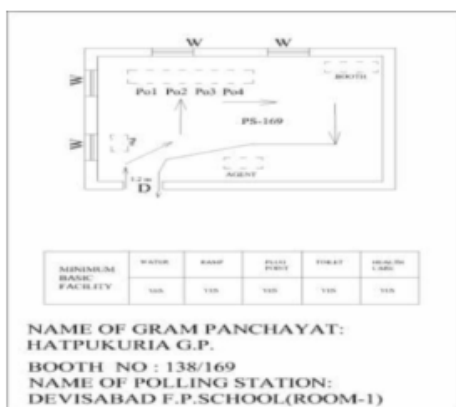

নির্বাচক নিবন্ধন আধিকারিকের স্বাক্ষর

Nazri Naksha

Google Map View

Polling Station Building Front View

Polling Station Front View

Cad View

Key MAP View

1 নাম : সাকের আলী পিতার নাম : মেহের আলী মোল্লা বাড়ির নং : এন0001 বয়স : 30 লিঙ্গ : পুরুষ	XGZ1241389 ফটো উপলব্ধ	2 নাম : আনার আলি মোল্লা পিতার নাম : বিলাদ মোল্লা বাড়ির নং : এন0001 বয়স : 30 লিঙ্গ : পুরুষ	XGZ0618017 ফটো উপলব্ধ	3 নাম : আমির আলি মোল্লা পিতার নাম : মেহের আলি মোল্লা বাড়ির নং : এন0001 বয়স : 30 লিঙ্গ : পুরুষ	FTQ2598233 ফটো উপলব্ধ
4 নাম : হারমনি মোল্লা স্বামীর নাম : মেহের আলি মোল্লা বাড়ির নং : এন0061 বয়স : 69 লিঙ্গ : মহিলা	FTQ0412015 ফটো উপলব্ধ	5 নাম : ছায়রাভানুবিবি মোল্লা স্বামীর নাম : উস্তম মোল্লা বাড়ির নং : n0058 বয়স : 48 লিঙ্গ : মহিলা	FTQ2599256 ফটো উপলব্ধ	6 নাম : আবেদজ স্বামীর নাম : রুস্তম বাড়ির নং : n0058 বয়স : 57 লিঙ্গ : মহিলা	FTQ1465525 ফটো উপলব্ধ
7 নাম : ছকিনা মোল্লা স্বামীর নাম : আপিলদিন মোল্লা বাড়ির নং : n0057 বয়স : 42 লিঙ্গ : মহিলা	FTQ2067510 ফটো উপলব্ধ	8 নাম : ফিরুজা মোল্লা স্বামীর নাম : জহিরদিন মোল্লা বাড়ির নং : n0057 বয়স : 44 লিঙ্গ : মহিলা	FTQ2067502 ফটো উপলব্ধ	9 নাম : জেহেরুদ্দিন মোল্লা পিতার নাম : আয়জদিন মোল্লা বাড়ির নং : n0057 বয়স : 44 লিঙ্গ : পুরুষ	FTQ2598886 ফটো উপলব্ধ
10 নাম : জছিম স্বামীর নাম : আয়জদিন বাড়ির নং : n0057 বয়স : 69 লিঙ্গ : মহিলা	WB/15/105/222606 ফটো উপলব্ধ	11 নাম : আপিলদিন মোল্লা পিতার নাম : আয়জদিন মোল্লা বাড়ির নং : n0057 বয়স : 49 লিঙ্গ : পুরুষ	FTQ2067486 ফটো উপলব্ধ	12 নাম : সাহারুল মোল্লা পিতার নাম : তামির মোল্লা বাড়ির নং : এন0080 বয়স : 35 লিঙ্গ : পুরুষ	XGZ1363399 ফটো উপলব্ধ
13 নাম : কুদুছ মোলা পিতার নাম : আবুবক্বার মোল্লা বাড়ির নং : n0080 বয়স : 44 লিঙ্গ : পুরুষ	FTQ2598902 ফটো উপলব্ধ	14 নাম : সহানারা মোল্লা স্বামীর নাম : তামির মোল্লা বাড়ির নং : এন0080 বয়স : 51 লিঙ্গ : মহিলা	XGZ2255214 ফটো উপলব্ধ	15 নাম : ছকিনা স্বামীর নাম : হামিজদিন বাড়ির নং : n0080 বয়স : 55 লিঙ্গ : মহিলা	WB/15/105/22215 ফটো উপলব্ধ
16 নাম : তামির মোল্লা পিতার নাম : আবুবক্বার মোল্লা বাড়ির নং : এন0080 বয়স : 54 লিঙ্গ : পুরুষ	XGZ2255404 ফটো উপলব্ধ	17 নাম : হামিজদিন মোল্লা পিতার নাম : আবুবক্বার মোল্লা বাড়ির নং : n0080 বয়স : 60 লিঙ্গ : পুরুষ	XGZ2206886 ফটো উপলব্ধ	18 নাম : মরিজান স্বামীর নাম : আবুবক্বার মোল্লা বাড়ির নং : n0080 বয়স : 76 লিঙ্গ : মহিলা	XGZ2241776 ফটো উপলব্ধ
19 নাম : সামিরন খাতুন মোল্লা স্বামীর নাম : নুরুল ইসলাম মোল্লা বাড়ির নং : এন0053 বয়স : 40 লিঙ্গ : মহিলা	FTQ3325446 ফটো উপলব্ধ	20 নাম : সাহানারা স্বামীর নাম : নজরুল বাড়ির নং : n0054 বয়স : 50 লিঙ্গ : মহিলা	WB/15/105/222164 ফটো উপলব্ধ	21 নাম : নজরুল মোল্লা পিতার নাম : আবদুল মোল্লা বাড়ির নং : বয়স : 54 লিঙ্গ : পুরুষ	XGZ2276236 ফটো উপলব্ধ
22 নাম : পরেশ সরদার পিতার নাম : শুধাংশু সরদার বাড়ির নং : এন0039 বয়স : 36 লিঙ্গ : পুরুষ	XGZ1098896 ফটো উপলব্ধ	23 নাম : রাজিয়া মোল্লা স্বামীর নাম : আসান আলি মোল্লা বাড়ির নং : এন0063 বয়স : 32 লিঙ্গ : মহিলা	XGZ1855089 ফটো উপলব্ধ	24 নাম : নাফিজা মোল্লা পিতার নাম : নজরুল মোল্লা বাড়ির নং : বয়স : 28 লিঙ্গ : মহিলা	XGZ1948447 ফটো উপলব্ধ
25 নাম : খতেজান স্বামীর নাম : মজিবর বাড়ির নং : n0007 বয়স : 69 লিঙ্গ : মহিলা	WB/15/105/222776 ফটো উপলব্ধ	26 নাম : রফিক মোল্লা পিতার নাম : মজিবর মোল্লা বাড়ির নং : এন0070 বয়স : 51 লিঙ্গ : পুরুষ	XGZ2167484 ফটো উপলব্ধ	27 নাম : আয়নাল মোল্লা পিতার নাম : মজিবর মোল্লা বাড়ির নং : এন0049 বয়স : 49 লিঙ্গ : পুরুষ	XGZ2198547 ফটো উপলব্ধ
28 নাম : আসান আলি মোল্লা পিতার নাম : মজিবর মোল্লা বাড়ির নং : এন0007বি বয়স : 43 লিঙ্গ : পুরুষ	FTQ2598308 ফটো উপলব্ধ	29 নাম : ছকিনা মোল্লা স্বামীর নাম : আয়নাল মোল্লা বাড়ির নং : n0007 বয়স : 42 লিঙ্গ : মহিলা	FTQ2598316 ফটো উপলব্ধ	30 নাম : মহব্বত মোল্লা পিতার নাম : মুজিবর মোল্লা বাড়ির নং : এন0007 বয়স : 35 লিঙ্গ : পুরুষ	XGZ1507102 ফটো উপলব্ধ